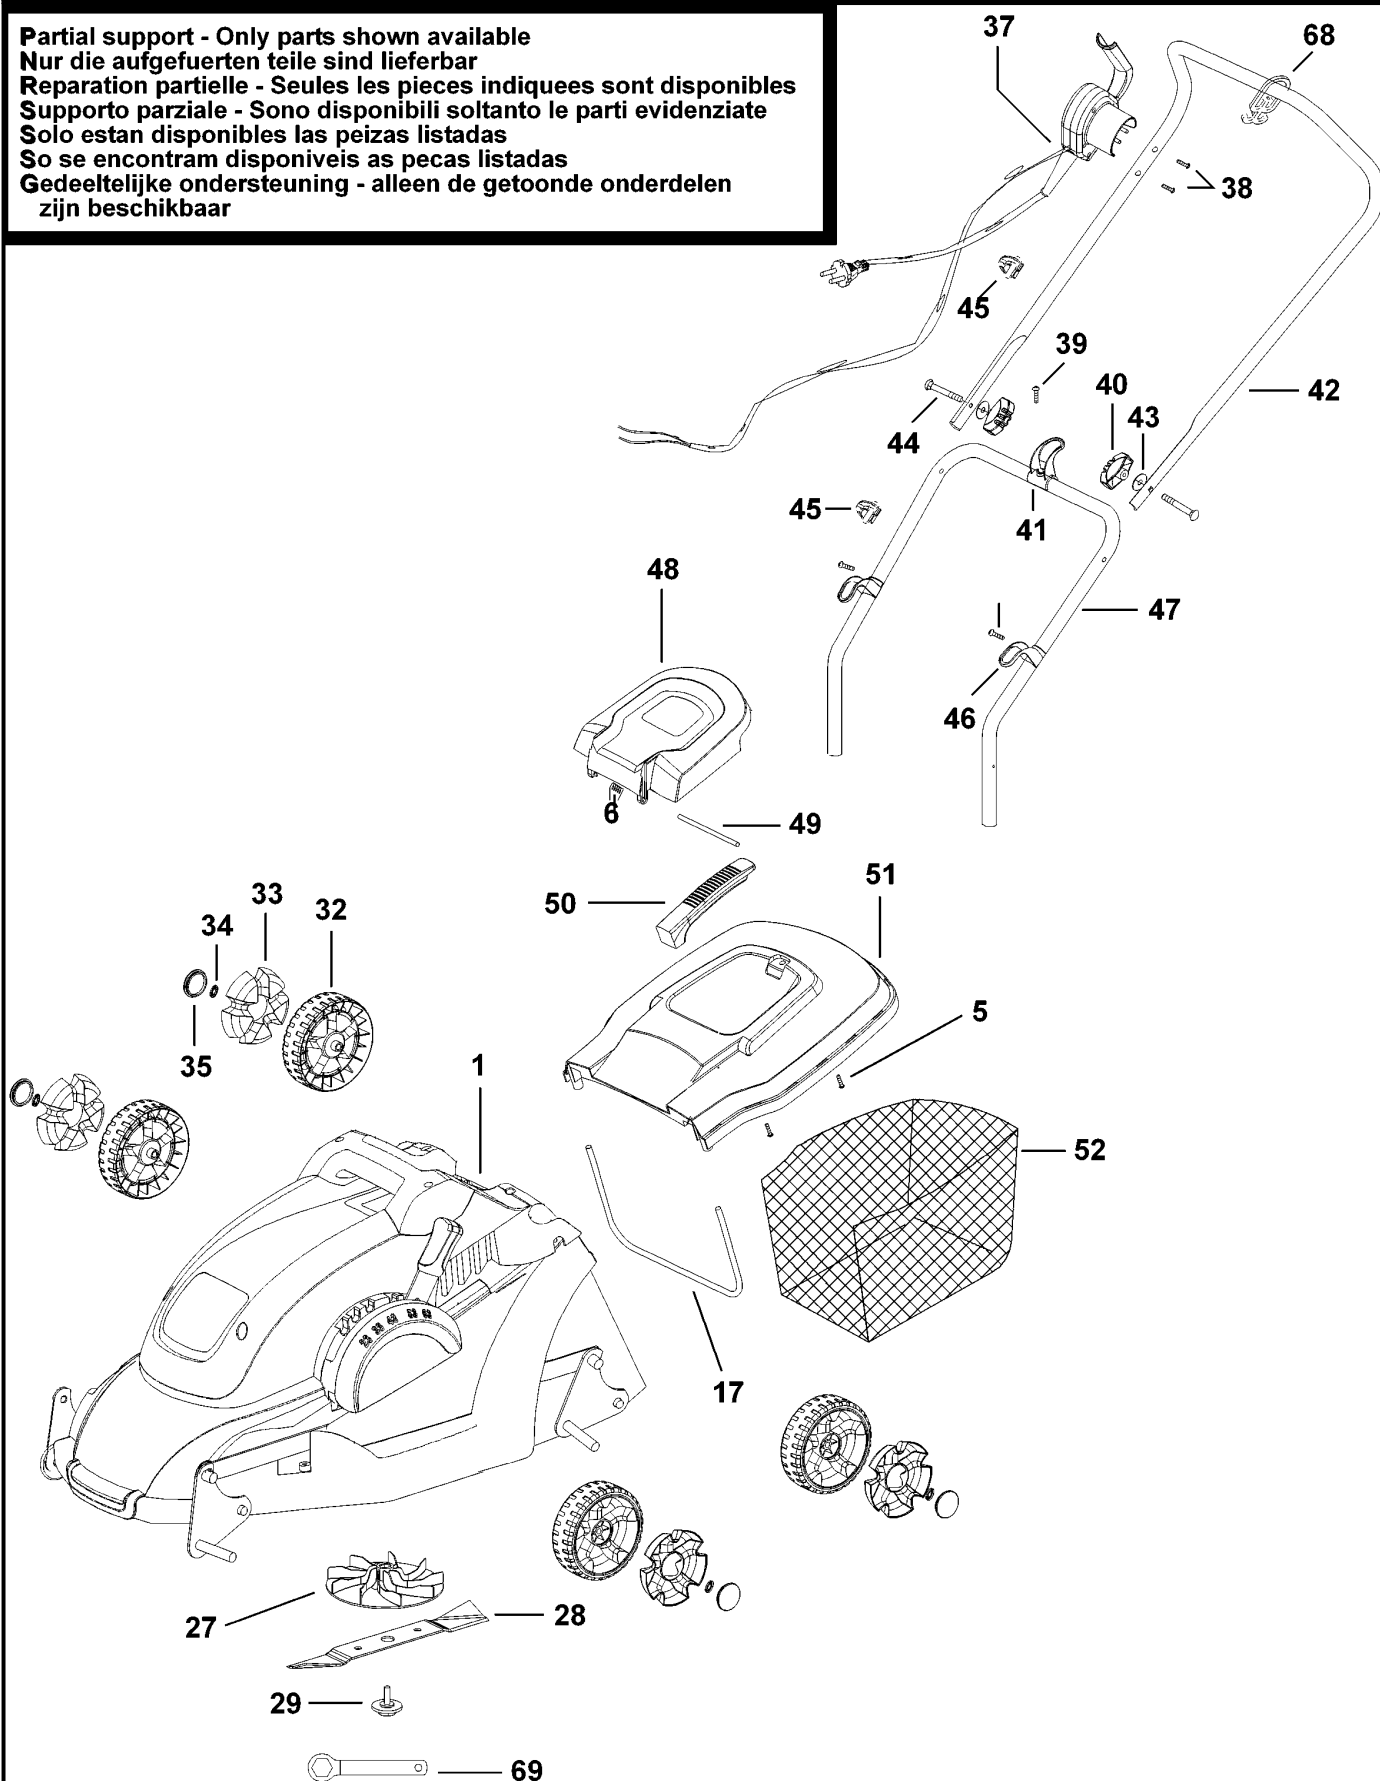

KREISELRASENMÄHER

GR3810----A

TYPE 1

Partial support - Only parts shown available
Nur die aufgeführten Teile sind lieferbar
Reparation partielle - Seules les pieces indiquees sont disponibles
Supporto parziale - Sono disponibili soltanto le parti evidenziate
Solo estan disponibles las piezas listadas
So se encontram disponiveis as pecas listadas
Gedeeltelijke ondersteuning - alleen de getoonde onderdelen zijn beschikbaar

KREISELRASENMÄHER

GR3810----A

TYPE 1

Pos. Nr	Ersatzteilnummer	Beschreibung	Preis	Variants
1	1	00000-05	NURDIE AUFGEFUERTEN	
TEILE SIND LIEFERBAR			GB	
1	1	00000-05	NURDIE AUFGEFUERTEN	
TEILE SIND LIEFERBAR			QS	
5	9	1003794-00	SCHRAUBE	
6	1	1003795-00	FEDER	
17	1	1004006-00	RAHMEN	
27	1	1003797-00	LÜFTER	
28	1	1004007-00	MESSER	
29	1	1003799-00	MUTTER	
32	4	1004008-00	RAD	
33	4	1004009-00	ABDECKUNG	
34	4	1003802-00	RING	
35	1	1003803-00	ABDECKUNG	
37	1	1003804-00	SCHALT.KASTEN ZSB	GB
37	1	1003805-00	SCHALT.KASTEN ZSB	QS
38	2	1003806-00	SCHRAUBE	
39	2	1003807-00	SCHRAUBE	
40	2	1003808-00	KNOPF	
41	1	1003809-00	KABELFÜHRUNG	
42	1	1004010-00	OBERER GRIFF	
43	1	1003811-00	UNTERLEGSCHIEBE	
44	2	1003812-00	BOLZEN	
45	2	1003813-00	KABELFÜHRUNG	
46	2	1003814-00	HALTKLAMMER	
47	1	1004011-00	UNTERER GRIFF	
48	1	1003816-00	GRASSFLAP	
49	1	1003817-00	SPINDEL	
50	1	1003818-00	GRIFF	
51	1	1004013-00	ABDECKUNG	
52	1	1004014-00	GRASFANGSACK	
68	1	1003821-00	HAKEN	
69	1	1003822-00	SCHLUESSEL	