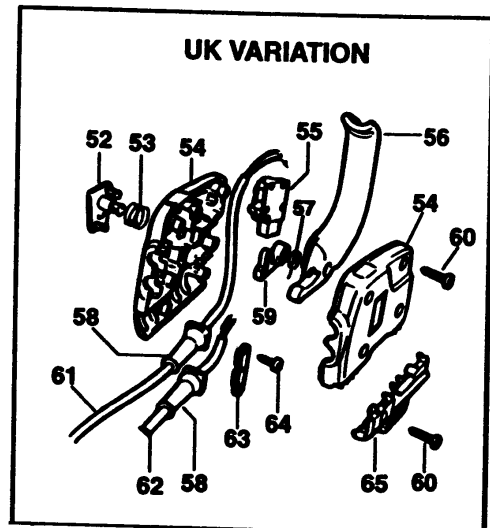

KREISELRASENMÄHER

GR240-----A

TYPE 1

KREISELRASENMÄHER

GR240-----A TYPE 1

Pos. Nr	Ersatzteilnummer	Beschreibung	Preis	Variants
1	1	559792-00	SCHALTER ZSB	PT
1	1	559792-00	SCHALTER ZSB	SE
1	1	559792-00	SCHALTER ZSB	IT
1	1	559792-00	SCHALTER ZSB	NL
1	1	559792-00	SCHALTER ZSB	NO
1	1	559792-00	SCHALTER ZSB	FI
1	1	559792-00	SCHALTER ZSB	FR
1	1	559792-00	SCHALTER ZSB	GR
1	1	559792-00	SCHALTER ZSB	DE
1	1	559792-00	SCHALTER ZSB	DK
1	1	559792-00	SCHALTER ZSB	ES
2	2	000000-00	NICHT MEHR LIEFERBAR	
3	1	000000-00	NICHT MEHR LIEFERBAR	PT
3	1	000000-00	NICHT MEHR LIEFERBAR	SE
3	1	000000-00	NICHT MEHR LIEFERBAR	IT
3	1	000000-00	NICHT MEHR LIEFERBAR	NL
3	1	000000-00	NICHT MEHR LIEFERBAR	NO
3	1	000000-00	NICHT MEHR LIEFERBAR	FI
3	1	000000-00	NICHT MEHR LIEFERBAR	FR
3	1	000000-00	NICHT MEHR LIEFERBAR	GR
3	1	000000-00	NICHT MEHR LIEFERBAR	DE
3	1	000000-00	NICHT MEHR LIEFERBAR	DK
3	1	000000-00	NICHT MEHR LIEFERBAR	ES
4	1	000000-00	NICHT MEHR LIEFERBAR	
5	1	559796-00	SCHILD	
6	4	000000-00	NICHT MEHR LIEFERBAR	
7	3	559798-00	HALTKLAMMER	
8	1	559799-00	HALTER	
9	1	559800-00	SCHILD	
10	2	000000-00	NICHT MEHR LIEFERBAR	
11	2	000000-00	NICHT MEHR LIEFERBAR	
12	2	559803-00	KNOPF	
14	1	000000-00	NICHT MEHR LIEFERBAR	
15	1	559806-00	HALTERUNG LINKS	
16	8	000000-00	NICHT MEHR LIEFERBAR	
17	4	000000-00	NICHT MEHR LIEFERBAR	
18	1	559809-00	GRASFANGSACK	
19	1	000000-00	NICHT MEHR LIEFERBAR	
20	1	568606-00	MOTOR ZSB	
21	4	000000-00	NICHT MEHR LIEFERBAR	
22	4	000000-00	NICHT MEHR LIEFERBAR	
23	3	559814-00	BOLZEN	
24	1	559815-00	KONDENSATOR	
25	1	000000-00	NICHT MEHR LIEFERBAR	
26	1	559817-00	MUTTER	
27	1	559818-00	SCHRAUBE	
28	1	559819-00	KLIP	
29	1	559820-00	WARNSCHILD	DE
29	1	559820-00	WARNSCHILD	FR
29	1	559820-00	WARNSCHILD	NL
29	1	560050-00	WARNSCHILD	GB
29	1	560051-00	WARNSCHILD	PT
29	1	560051-00	WARNSCHILD	ES
29	1	560051-00	WARNSCHILD	GR
29	1	560051-00	WARNSCHILD	IT
29	1	560052-00	WARNSCHILD	SE
29	1	560052-00	WARNSCHILD	DK
29	1	560052-00	WARNSCHILD	FI