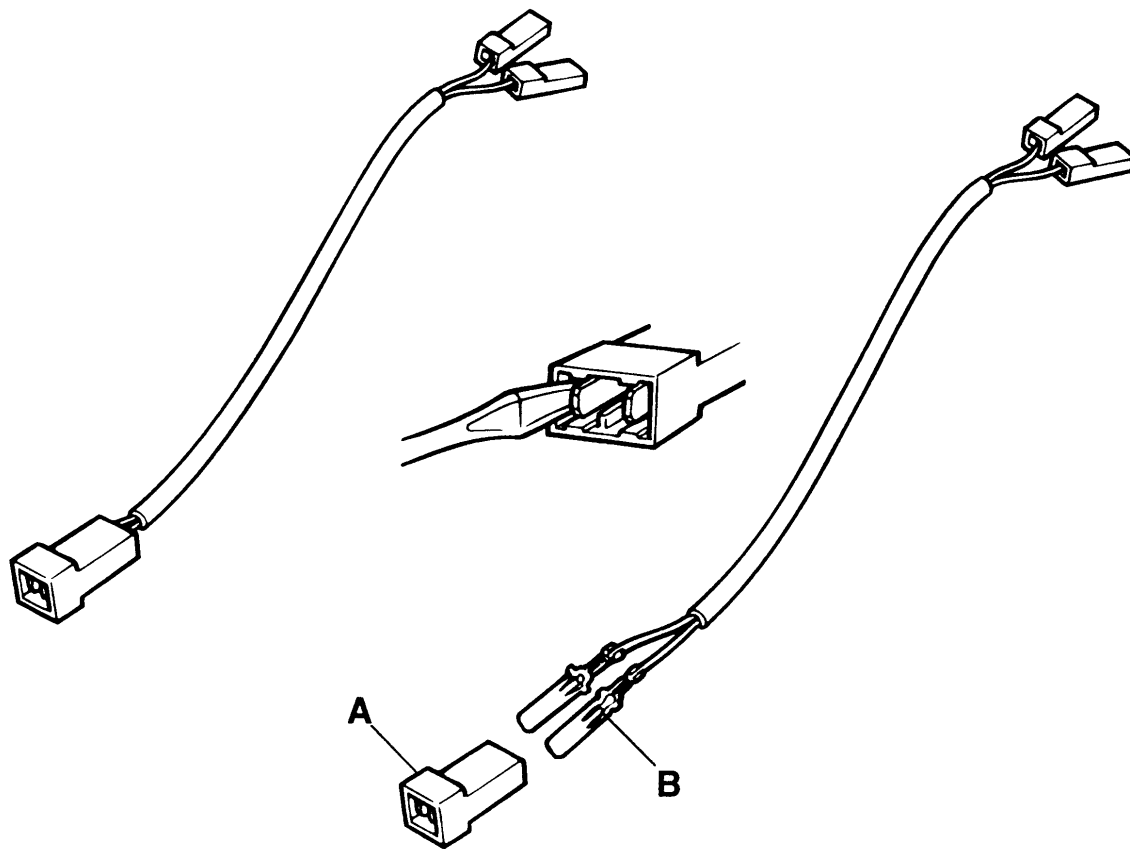

KREISELRASENMÄHER

GR230-----A

TYPE 1

Fig 1