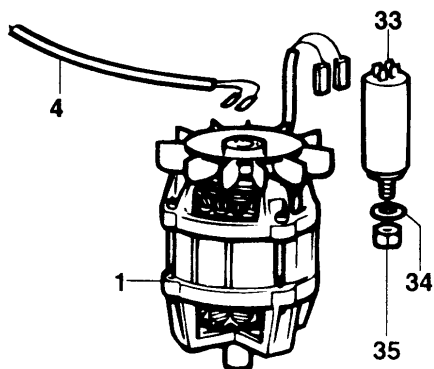

KREISELRASENMÄHER

GR230-----A

TYPE 1

Fig 1

Type 1

Type 2