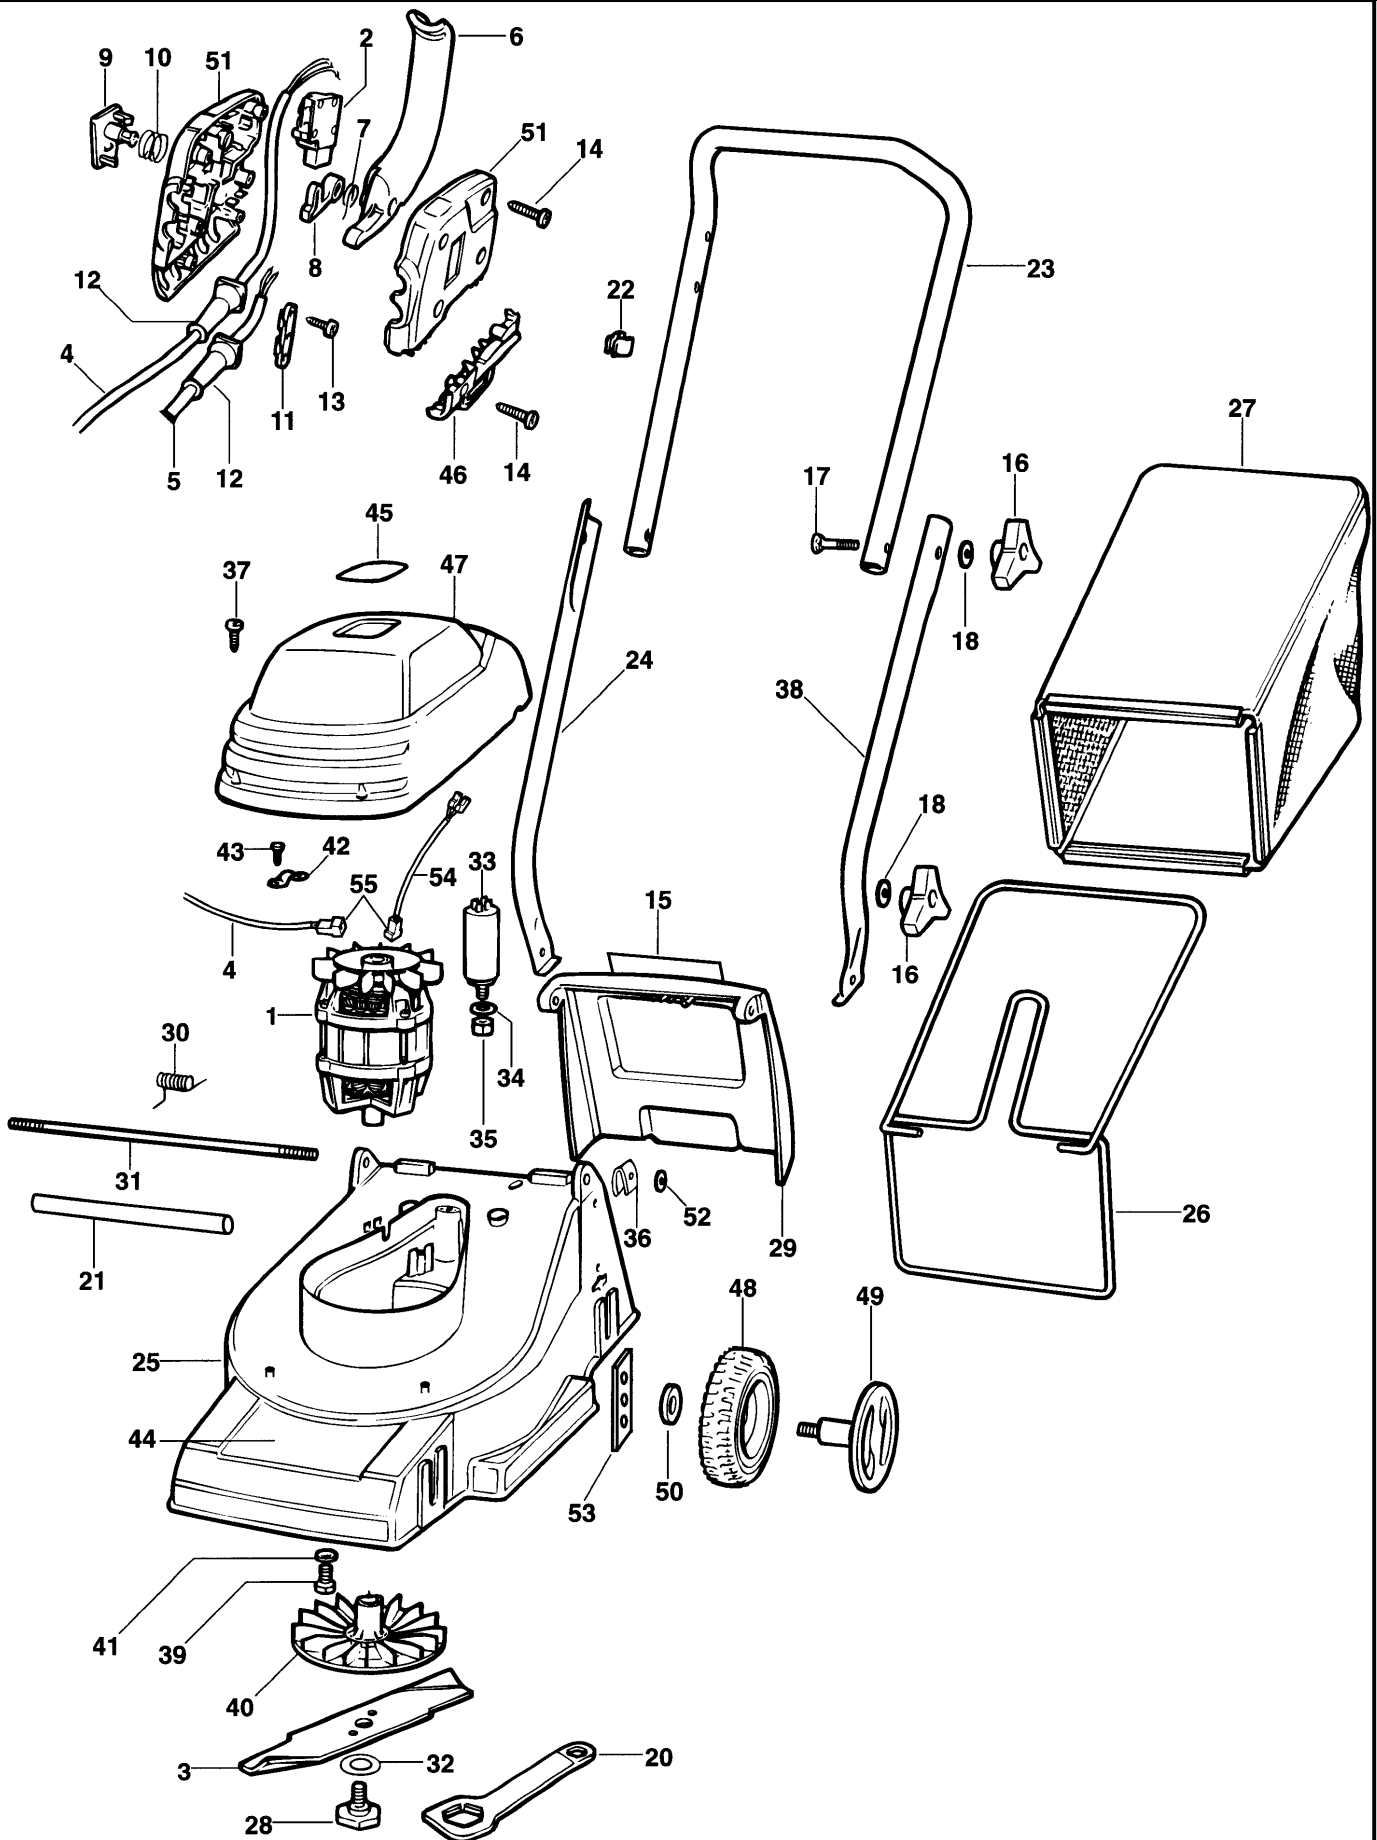

KREISELRASENMÄHER

GR230-----A

TYPE 1