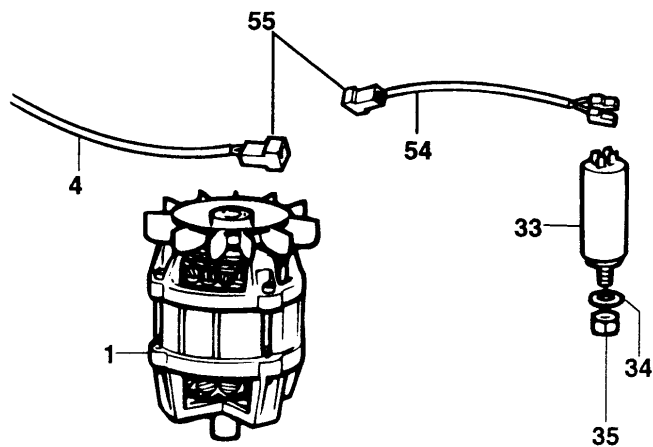

KREISELRASENMÄHER

GR230-----A

TYPE 1

Fig 1

Type 1

Type 2