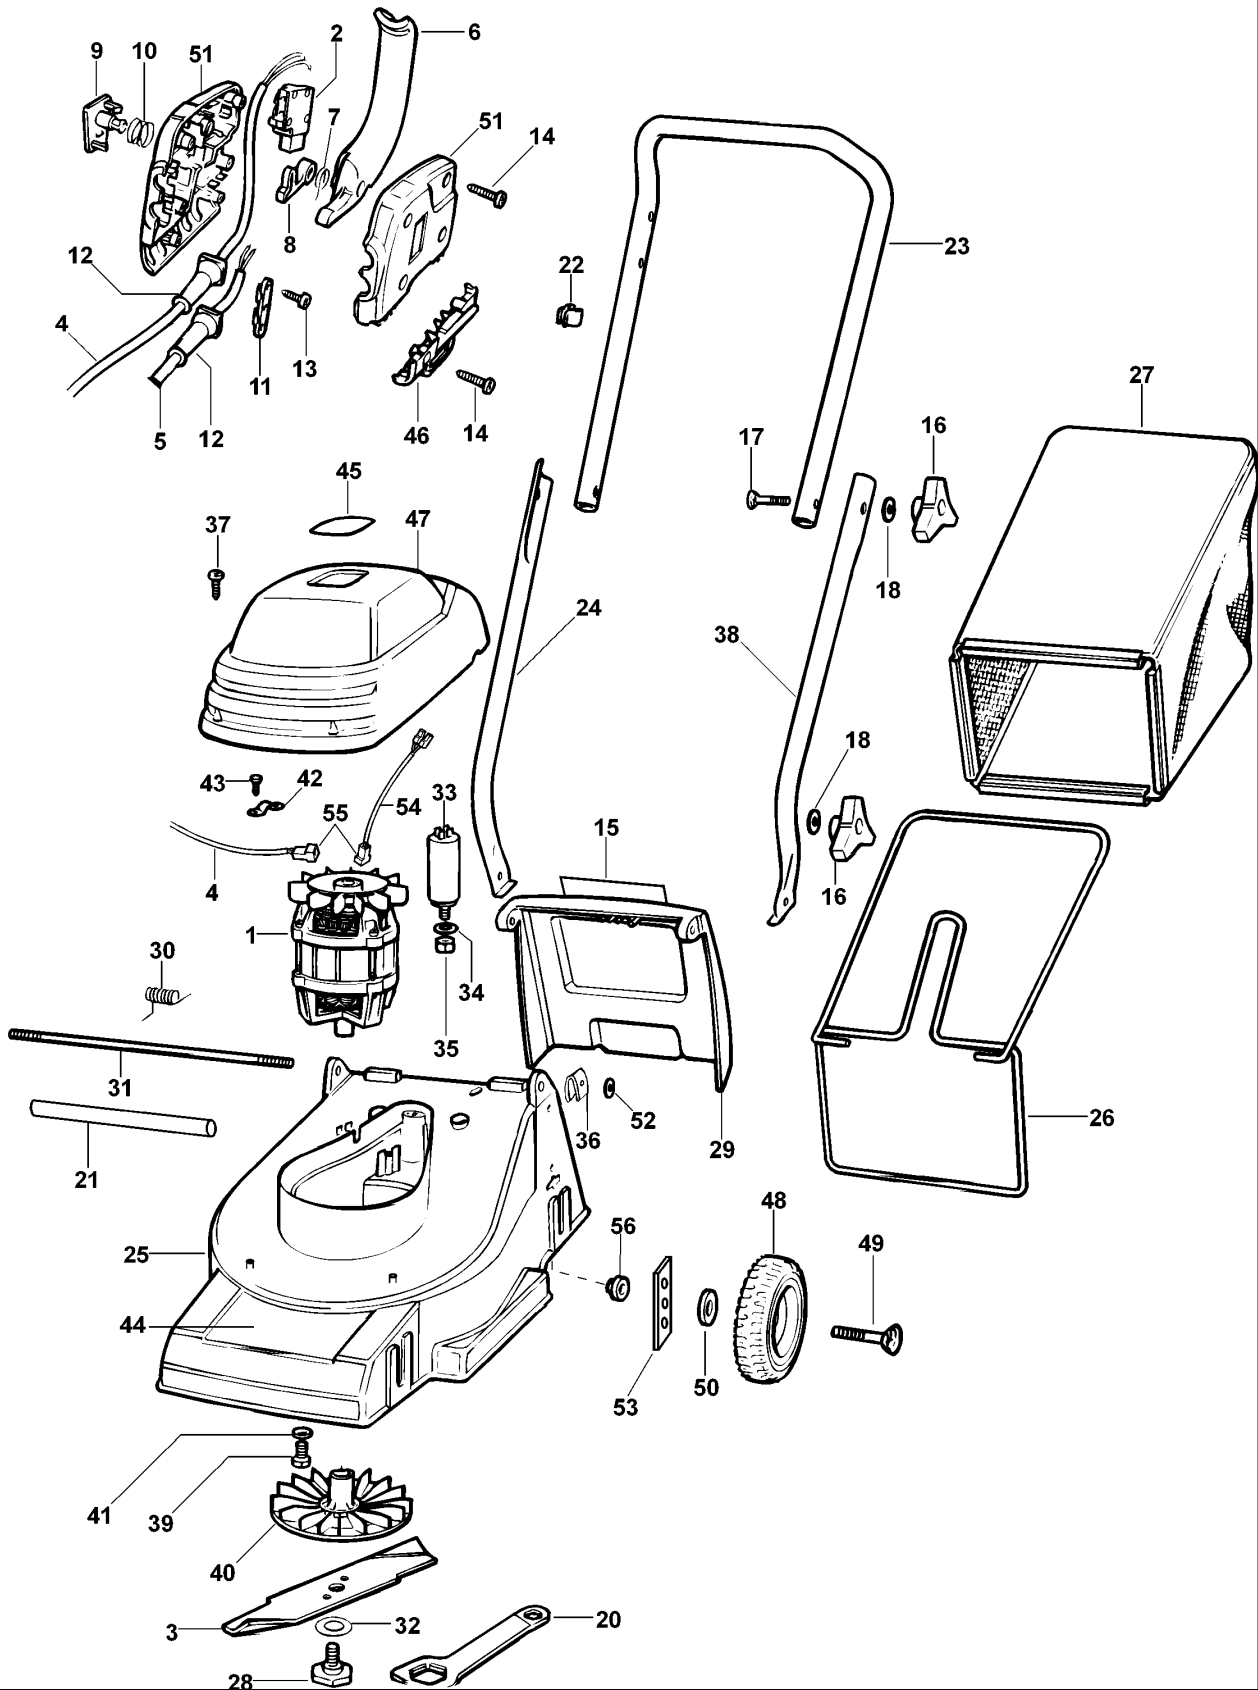

KREISELRASENMÄHER

GR230-----A

TYPE 1

KREISELRASENMÄHER

GR230-----A

TYPE 1

Pos. Nr	Ersatzteilnummer	Beschreibung	Preis	Variants
1	* 1	000000-00	NICHT MEHR LIEFERBAR	
2	1	794164	SCHALTER	
3	1	000000-00	NICHT MEHR LIEFERBAR	
4	1	000000-00	NICHT MEHR LIEFERBAR	SE
4	1	000000-00	NICHT MEHR LIEFERBAR	FI
4	1	000000-00	NICHT MEHR LIEFERBAR	FR
4	1	000000-00	NICHT MEHR LIEFERBAR	NO
4	1	000000-00	NICHT MEHR LIEFERBAR	AT
4	1	000000-00	NICHT MEHR LIEFERBAR	DE
4	1	000000-00	NICHT MEHR LIEFERBAR	DK
4	* 1	000000-00	NICHT MEHR LIEFERBAR	IT
4	* 1	000000-00	NICHT MEHR LIEFERBAR	NL
4	* 1	000000-00	NICHT MEHR LIEFERBAR	PT
4	* 1	000000-00	NICHT MEHR LIEFERBAR	ES
4	* 1	000000-00	NICHT MEHR LIEFERBAR	GB
4	* 1	000000-00	NICHT MEHR LIEFERBAR	GR
4	* 1	000000-00	NICHT MEHR LIEFERBAR	AE
4	* 1	000000-00	NICHT MEHR LIEFERBAR	BE
4	* 1	000000-00	NICHT MEHR LIEFERBAR	CH
5	1	000000-00	NICHT MEHR LIEFERBAR	GB
5	1	330048-01	KABELSATZ (EURO)	SE
5	1	330048-01	KABELSATZ (EURO)	FI
5	1	330048-01	KABELSATZ (EURO)	FR
5	1	330048-01	KABELSATZ (EURO)	NO
5	1	330048-01	KABELSATZ (EURO)	AT
5	1	330048-01	KABELSATZ (EURO)	DE
5	1	330048-01	KABELSATZ (EURO)	DK
5	1	330048-04	KABELSATZ (EURO)	NL
5	1	330048-04	KABELSATZ (EURO)	PT
5	1	330048-04	KABELSATZ (EURO)	ES
5	1	330048-04	KABELSATZ (EURO)	GR
5	1	330048-04	KABELSATZ (EURO)	IT
5	1	330048-04	KABELSATZ (EURO)	AE
5	1	330048-04	KABELSATZ (EURO)	BE
5	1	330048-04	KABELSATZ (EURO)	CH
6	1	373094	HEBEL	
7	1	827135	FEDER	
8	1	797929	ANTRIEB	
9	1	000000-00	NICHT MEHR LIEFERBAR	
10	1	827137	FEDER	
11	1	000000-00	NICHT MEHR LIEFERBAR	
12	2	770235	SCHUTZ	
13	3	000000-00	NICHT MEHR LIEFERBAR	
14	6	849256	SCHRAUBE	
15	1	000000-00	NICHT MEHR LIEFERBAR	
16	4	000000-00	NICHT MEHR LIEFERBAR	
17	2	830664	BOLZEN	
18	4	830832	SCHEIBE M6	
20	1	000000-00	NICHT MEHR LIEFERBAR	
21	1	000000-00	NICHT MEHR LIEFERBAR	
22	1	915859	HALTKLAMMER	
23	1	000000-00	NICHT MEHR LIEFERBAR	
24	1	000000-00	NICHT MEHR LIEFERBAR	
25	1	000000-00	NICHT MEHR LIEFERBAR	TYPE 1 & 2
25	1	000000-00	NICHT MEHR LIEFERBAR	TYPE 3
26	1	000000-00	NICHT MEHR LIEFERBAR	
27	1	000000-00	NICHT MEHR LIEFERBAR	
28	1	574858-00	BOLZEN