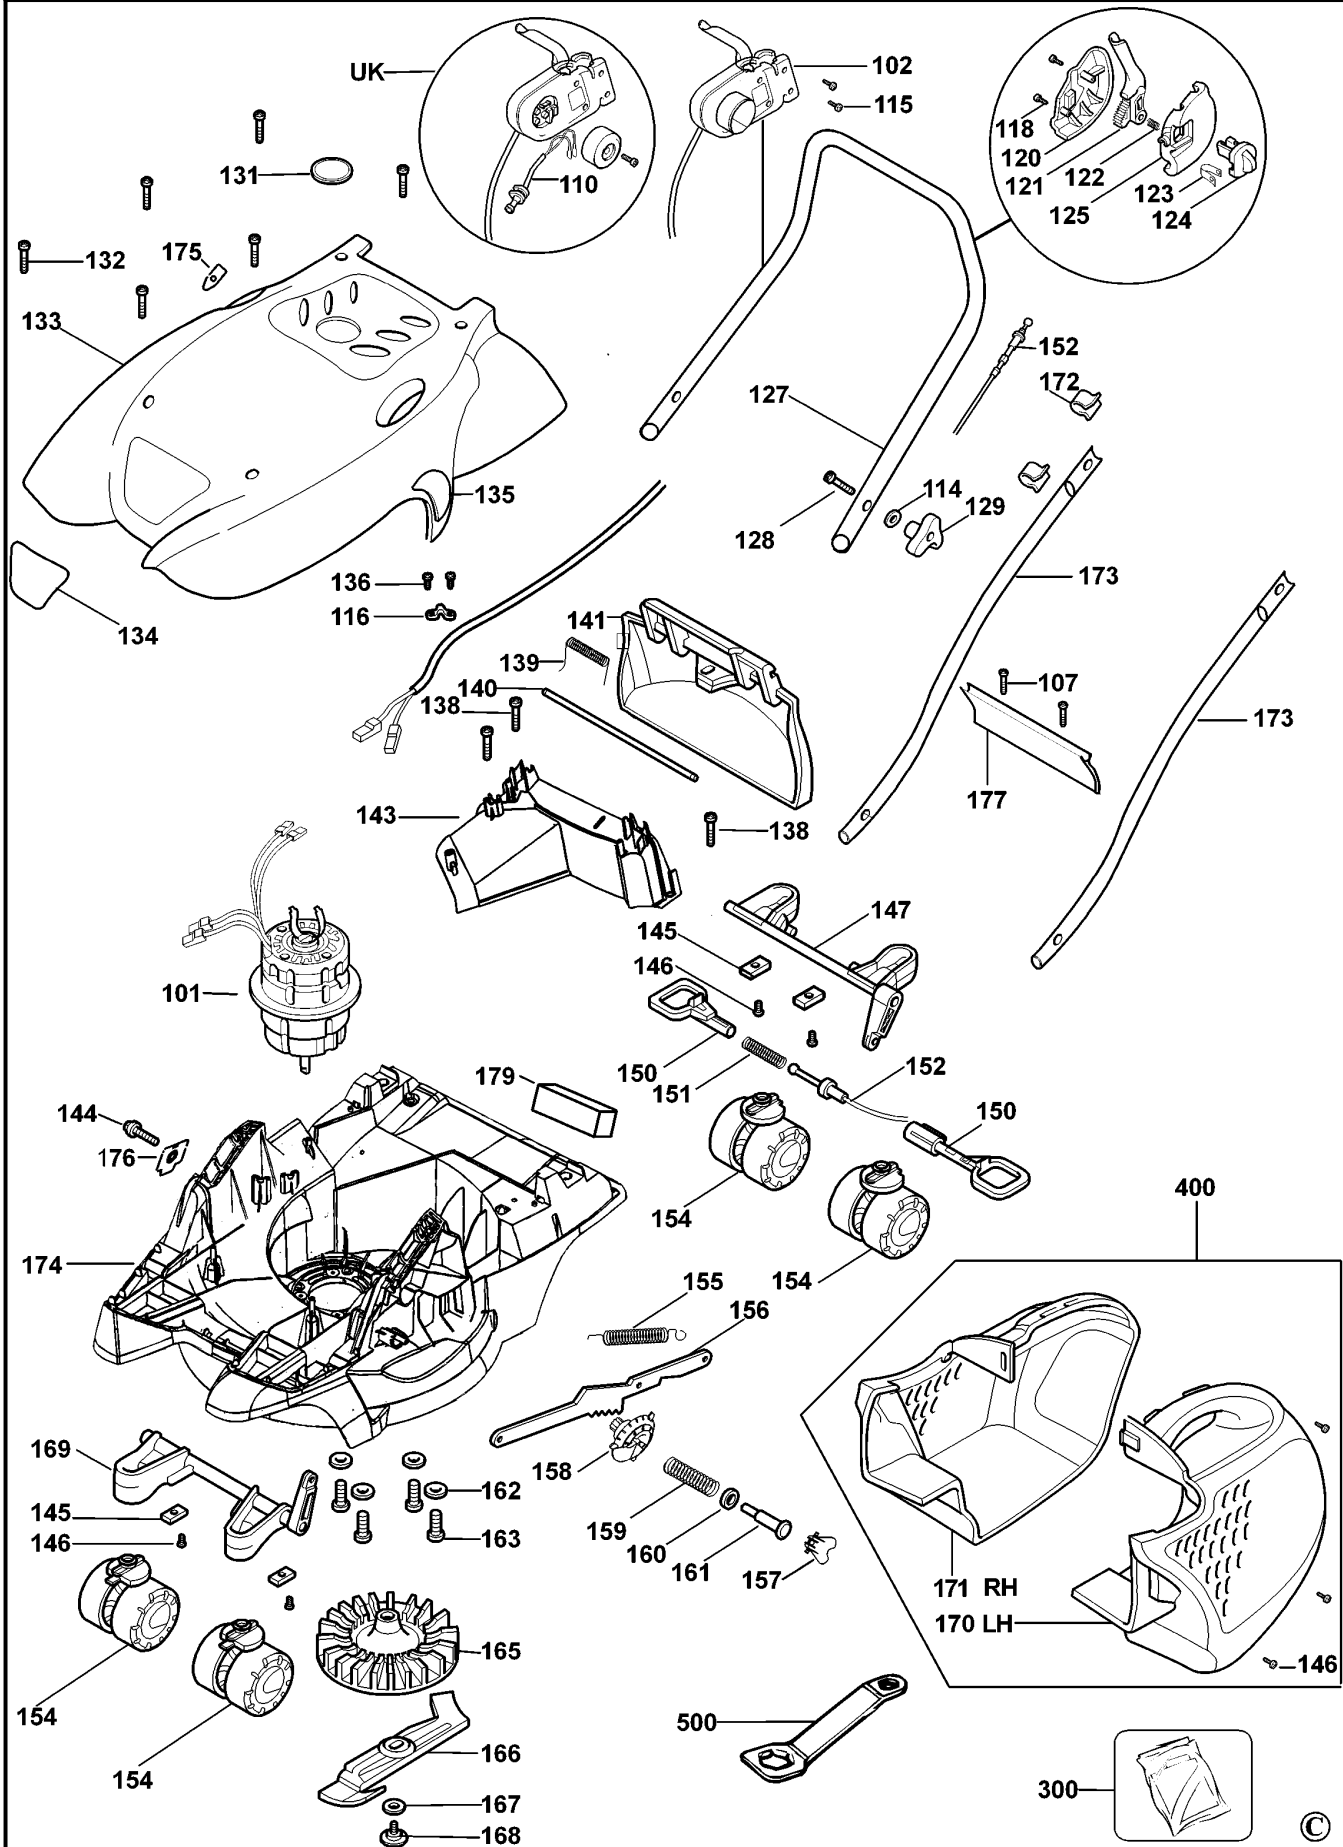

KREISELRASENMÄHER

GF1438----B

TYPE 2

KREISELRASENMÄHER

GF1438----B

TYPE 2

Pos. Nr	Ersatzteilnummer	Beschreibung	Preis	Variants
101	1	375413-09	MOTOR	
102	1	574201-00	SCHALT.KASTEN ZSB	QS
102	1	000000-00	NICHT MEHR LIEFERBAR	GB
102	1	000000-00	NICHT MEHR LIEFERBAR	CH
107	2	000000-00	NICHT MEHR LIEFERBAR	
110	1	000000-00	NICHT MEHR LIEFERBAR	GB
114	1	830832	SCHEIBE M6	
115	1	000000-00	NICHT MEHR LIEFERBAR	
116	1	821070	KABELKLEMME	
118	1	747329	SCHRAUBE	
120	1	571189-00	GEHAEUSE RECHTS	
121	1	571191-00	HEBEL	
122	1	572689-00	FEDER	
123	1	570617	FEDER	
124	1	571192-00	ANTRIEB	
125	1	000000-00	NICHT MEHR LIEFERBAR	
127	1	577393-00	OBERER GRIFF	
128	2	830664	BOLZEN	
129	2	000000-00	NICHT MEHR LIEFERBAR	
131	1	000000-00	NICHT MEHR LIEFERBAR	
132	1	747329	SCHRAUBE	
133	1	577016-01	ABDECKUNG	
134	1	000000-00	NICHT MEHR LIEFERBAR	
135	1	577430-00	SCHILD	
136	2	821057	SCHRAUBE	
138	1	747329	SCHRAUBE	
139	1	570631	FEDER	
140	1	375453	STANGE	
141	1	375427-01	GRASSFLAP	
143	1	000000-00	NICHT MEHR LIEFERBAR	
144	2	577444-01	BOLZEN	
145	4	570613	PLATTE	
146	4	747329	SCHRAUBE	
147	1	577015-00	HINTERE ACHSE	
150	1	574827-00	BUEGEL ZSB	
151	1	571640-00	FEDER	
152	1	577356-00	KABEL ZSB	
154	4	000000-00	NICHT MEHR LIEFERBAR	
155	1	570632	FEDER	
156	1	576697-00	GESTELL	
157	1	576696-00	HEBEL	
158	1	000000-00	NICHT MEHR LIEFERBAR	
159	1	577053-00	FEDER	
160	1	000000-00	NICHT MEHR LIEFERBAR	
161	1	747329	SCHRAUBE	
162	4	369732	UNTERLEGSCHIEBE	
163	4	824606	SCHRAUBE	
165	1	571661-01	LUEFTER	
166	1	375432	MESSER	
167	1	375416	UNTERLEGSCHIEBE	
168	1	574858-00	BOLZEN	
169	1	577014-00	VORDERE ACHSE	
170	1	577536-00	GRASSKORB LINKS	40 LITRE
171	1	577537-00	GRASKORB RECHTS	40 LITRE
172	1	915859	HALTKLAMMER	
173	2	577086-00	UNTERER GRIFF	
174	1	000000-00	NICHT MEHR LIEFERBAR	
175	2	577083-00	UNTERLEGSCHIEBE