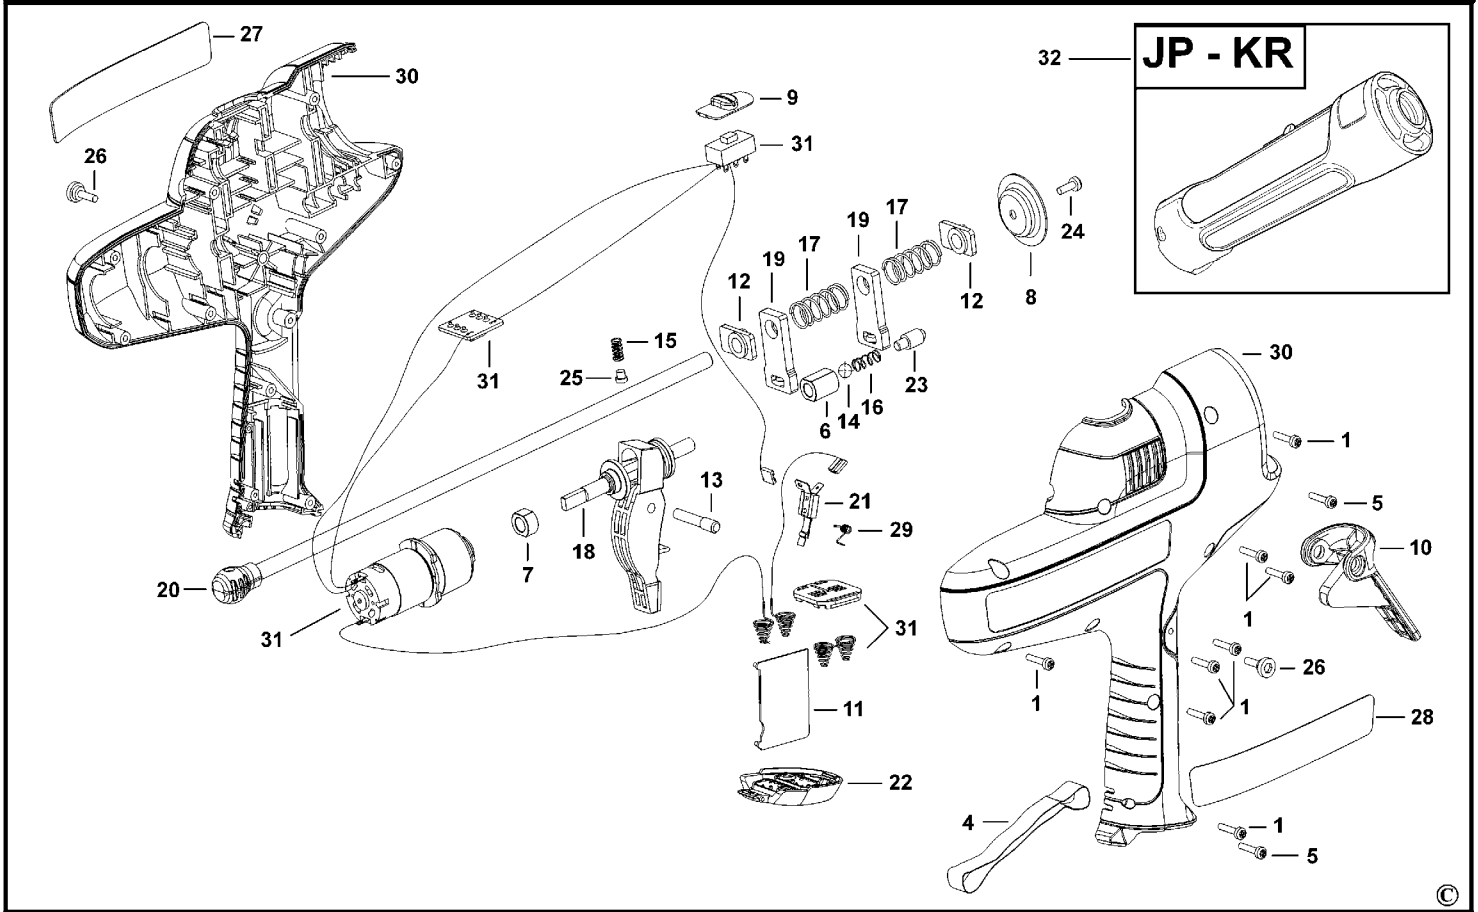

KLEBEPISTOLE

CG100-----A

TYPE 1

KLEBEPISTOLE

CG100-----A

TYPE 1

Pos. Nr	Ersatzteilnummer	Beschreibung	Preis	Variants
1	8	311993-00	SCHRAUBE	
4	1	5106149-01	BAND	
5	2	5119564-00	SCHRAUBE	
6	1	90500218	LAGERHULSE	
7	1	90500219	HINTERES LAGER	
8	1	90500221	SCHEIBE	
9	1	90500228	ANTRIEB	
10	1	90500230	SCHALTGRIFF	
11	1	90500231	EINSATZ	
12	2	90500404	BUSHING	
13	1	90500458	STIFT	
14	1	90500464	STAHLKUGEL	
15	1	90500466	FEDER	
16	1	90500467	FEDER	
17	1	90500471	FEDER	
18	1	90500490	KAMM	
19	1	90500491	PLATTE ZSB	
20	1	90500492	SCHUBSTANGE	
21	1	90500493	KONTAKT	
22	1	90500495	TUER	
23	1	90500497	STIFT	
24	1	90500515	SCHRAUBE	
25	1	90500524	GUMMIPLATTE	
26	2	90500671	SCHRAUBE	
27	1	90510536	AUFKLEBER	GB
27	1	90510536	AUFKLEBER	QW
27	1	90507887	AUFKLEBER	KR
27	1	90508831	AUFKLEBER	JP
29	1	90503495	DREHSTABFEDER	
30	1	90503594	GEHAUSEPAAR	
31	1	90506564	MOTOR & SCHALTER KIT	
32	1	90508823	ROHR	JP
32	1	90500517	ROHR	KR