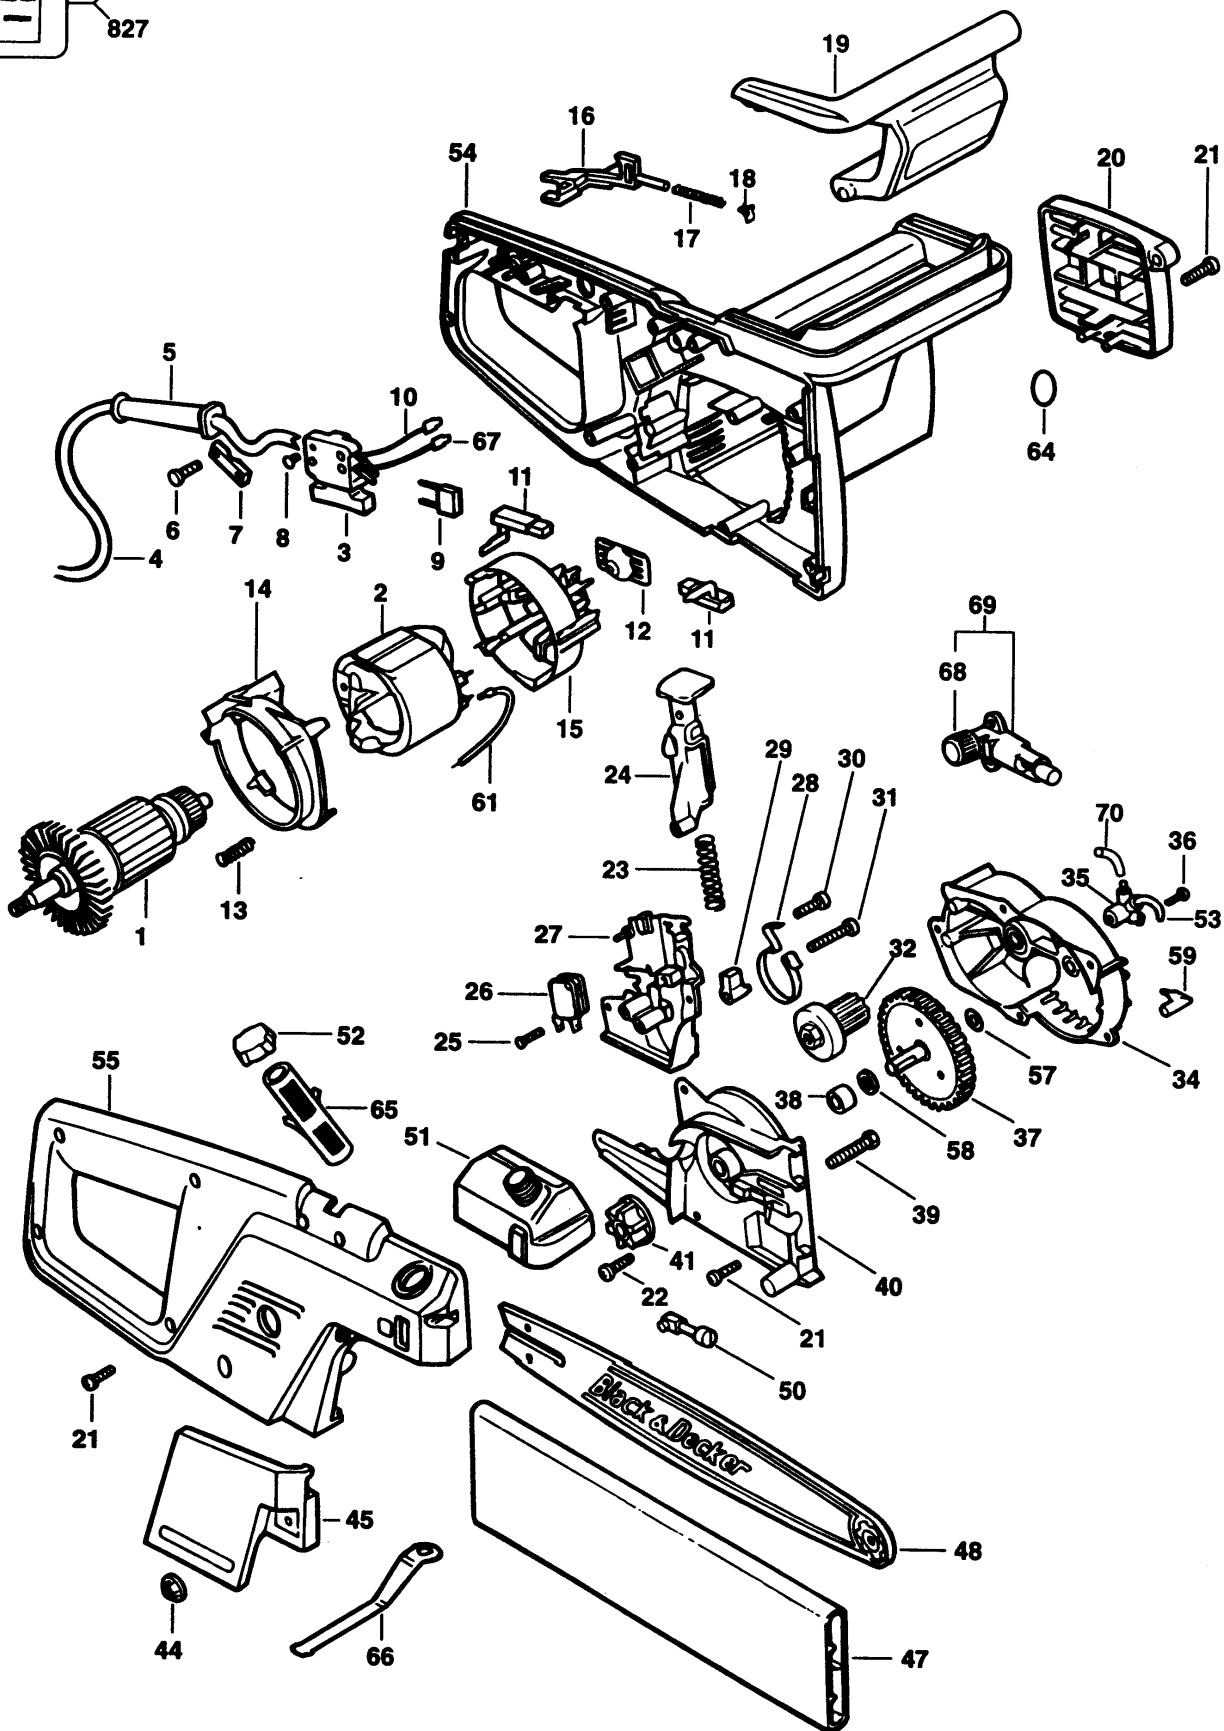

826

827

KETTENSÄGE

GK535-----A

TYPE

1

Pos. Nr	Ersatzteilnummer	Beschreibung	Preis	Variants
1	1	000000-00	NICHT MEHR LIEFERBAR	
2	1	327429-10	FELD 230V	
3	1	323631-00	SCHALTER	
4	1	000000-00	NICHT MEHR LIEFERBAR	PT
4	1	000000-00	NICHT MEHR LIEFERBAR	SE
4	1	000000-00	NICHT MEHR LIEFERBAR	SG
4	1	000000-00	NICHT MEHR LIEFERBAR	IT
4	1	000000-00	NICHT MEHR LIEFERBAR	NL
4	1	000000-00	NICHT MEHR LIEFERBAR	NO
4	1	000000-00	NICHT MEHR LIEFERBAR	ES
4	1	000000-00	NICHT MEHR LIEFERBAR	FI
4	1	000000-00	NICHT MEHR LIEFERBAR	FR
4	1	000000-00	NICHT MEHR LIEFERBAR	BE
4	1	000000-00	NICHT MEHR LIEFERBAR	CL
4	1	000000-00	NICHT MEHR LIEFERBAR	DK
4	1	000000-00	NICHT MEHR LIEFERBAR	AE
4	1	000000-00	NICHT MEHR LIEFERBAR	AR
4	1	000000-00	NICHT MEHR LIEFERBAR	AT
5	1	859013	SCHUTZ	
6	2	000000-00	NICHT MEHR LIEFERBAR	
7	1	000000-00	NICHT MEHR LIEFERBAR	
8	4	734892	SCHRAUBE	
9	1	321384	KONDENSATOR	
10	1	000000-00	NICHT MEHR LIEFERBAR	
11	2	370983-02	KOHLE + HALTER 230V	
12	1	853685	KUEHLBLECH ZSB	
13	2	000000-00	NICHT MEHR LIEFERBAR	
14	1	000000-00	NICHT MEHR LIEFERBAR	
15	1	323855-00	HALTERUNG	
16	1	000000-00	NICHT MEHR LIEFERBAR	
17	1	000000-00	NICHT MEHR LIEFERBAR	
18	1	000000-00	NICHT MEHR LIEFERBAR	
19	1	736735	HEBEL	
20	1	323462-04	ENDKAPPE	
21	9	000000-00	NICHT MEHR LIEFERBAR	
22	2	000000-00	NICHT MEHR LIEFERBAR	
23	1	000000-00	NICHT MEHR LIEFERBAR	
24	1	000000-00	NICHT MEHR LIEFERBAR	
25	1	000000-00	NICHT MEHR LIEFERBAR	
26	1	323341-02	SCHALTER	
27	1	000000-00	NICHT MEHR LIEFERBAR	
28	1	000000-00	NICHT MEHR LIEFERBAR	
29	1	000000-00	NICHT MEHR LIEFERBAR	
30	2	000000-00	NICHT MEHR LIEFERBAR	
31	1	000000-00	NICHT MEHR LIEFERBAR	
32	1	325381-00	GETRIEBE ZSB	
34	1	000000-00	NICHT MEHR LIEFERBAR	
35	1	000000-00	NICHT MEHR LIEFERBAR	
36	2	000000-00	NICHT MEHR LIEFERBAR	
37	1	323449-01	GETRIEBE	
38	1	330004-06	NADELLAGER	
40	1	323957-00	ZSB RAHMEN	
41	1	376812	KETTENZAHRAD	
44	1	885628	MUTTER	
45	1	000000-00	NICHT MEHR LIEFERBAR	
46	1	325194-00	SCHLUESSEL	
47	1	376587-02	SCHEIDE	
48	1	369090-09	KETTENSCHIENE 35CM	GK535