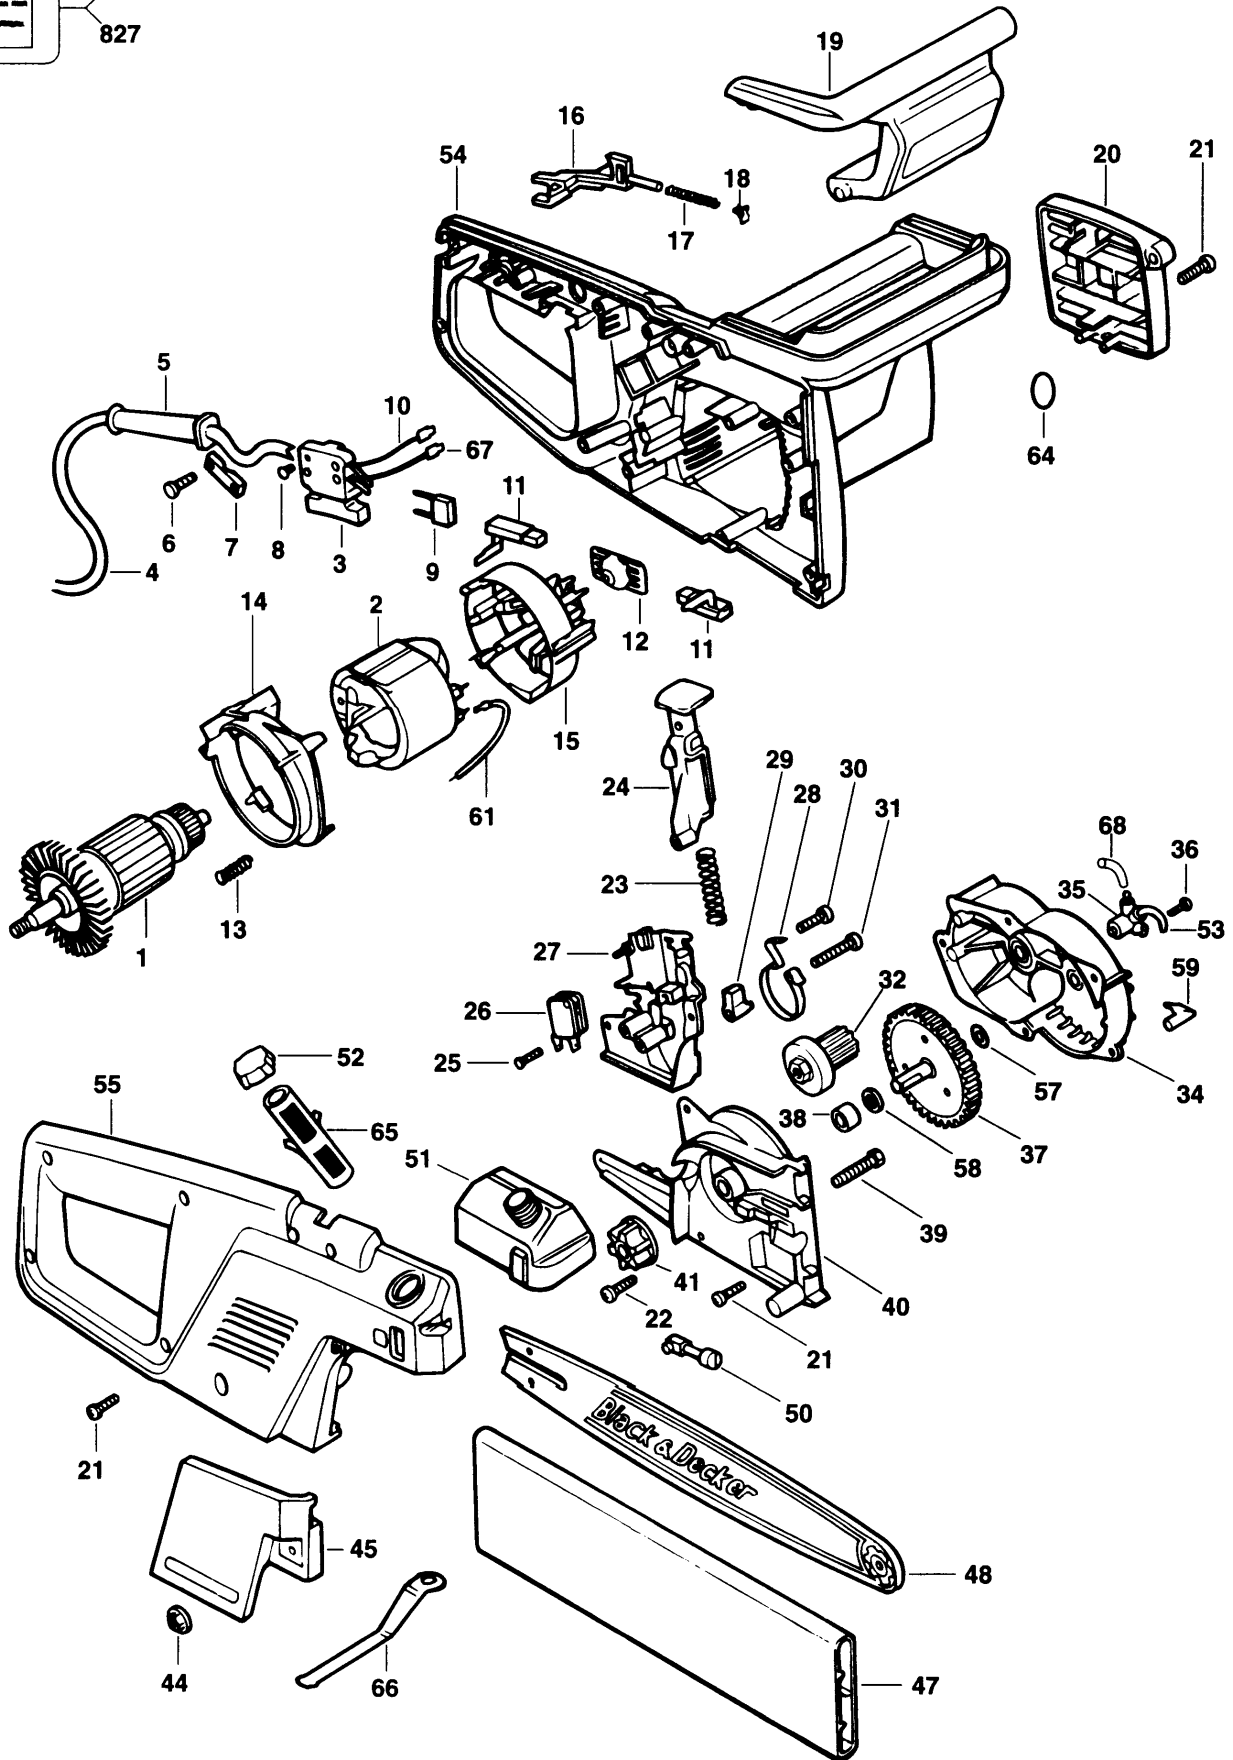

826
827

Pos. Nr	Ersatzteilnummer	Beschreibung	Preis	Variants
1	1	368817-01	ANKER 240V	
2	1	327429-10	FELD 230V	SG
2	1	327429-10	FELD 230V	NO
2	1	327429-10	FELD 230V	PT
2	1	327429-10	FELD 230V	SE
2	1	327429-10	FELD 230V	KR
2	1	327429-10	FELD 230V	LU
2	1	327429-10	FELD 230V	NL
2	1	327429-10	FELD 230V	FI
2	1	327429-10	FELD 230V	FR
2	1	327429-10	FELD 230V	IT
2	1	327429-10	FELD 230V	DE
2	1	327429-10	FELD 230V	DK
2	1	327429-10	FELD 230V	ES
2	1	327429-10	FELD 230V	BE
2	1	327429-10	FELD 230V	CH
2	1	327429-10	FELD 230V	CL
2	1	327429-10	FELD 230V	AE
2	1	327429-10	FELD 230V	AR
2	1	327429-10	FELD 230V	AT
2	1	000000-00	NICHT MEHR LIEFERBAR	GB
3	1	323631-00	SCHALTER	
4	1	330048-52	KABEL MIT STECKER	GB
4	1	374848-02	KABELSATZ	CH
4	1	000000-00	NICHT MEHR LIEFERBAR	SG
4	1	000000-00	NICHT MEHR LIEFERBAR	NO
4	1	000000-00	NICHT MEHR LIEFERBAR	PT
4	1	000000-00	NICHT MEHR LIEFERBAR	SE
4	1	000000-00	NICHT MEHR LIEFERBAR	KR
4	1	000000-00	NICHT MEHR LIEFERBAR	LU
4	1	000000-00	NICHT MEHR LIEFERBAR	NL
4	1	000000-00	NICHT MEHR LIEFERBAR	FI
4	1	000000-00	NICHT MEHR LIEFERBAR	FR
4	1	000000-00	NICHT MEHR LIEFERBAR	IT
4	1	000000-00	NICHT MEHR LIEFERBAR	DE
4	1	000000-00	NICHT MEHR LIEFERBAR	DK
4	1	000000-00	NICHT MEHR LIEFERBAR	ES
4	1	000000-00	NICHT MEHR LIEFERBAR	AT
4	1	000000-00	NICHT MEHR LIEFERBAR	BE
4	1	000000-00	NICHT MEHR LIEFERBAR	CL
4	1	000000-00	NICHT MEHR LIEFERBAR	AE
4	1	000000-00	NICHT MEHR LIEFERBAR	AR
5	1	859013	SCHUTZ	
6	2	000000-00	NICHT MEHR LIEFERBAR	
7	1	000000-00	NICHT MEHR LIEFERBAR	
8	4	734892	SCHRAUBE	
9	1	321384	KONDENSATOR	
10	1	000000-00	NICHT MEHR LIEFERBAR	
11	2	370983-02	KOHLE + HALTER 230V	
12	1	853685	KUEHLBLECH ZSB	
13	2	000000-00	NICHT MEHR LIEFERBAR	
14	1	000000-00	NICHT MEHR LIEFERBAR	
15	1	323855-00	HALTERUNG	
16	1	000000-00	NICHT MEHR LIEFERBAR	
17	1	000000-00	NICHT MEHR LIEFERBAR	
18	1	000000-00	NICHT MEHR LIEFERBAR	
19	1	736735	HEBEL	
20	1	323462-04	ENDKAPPE	