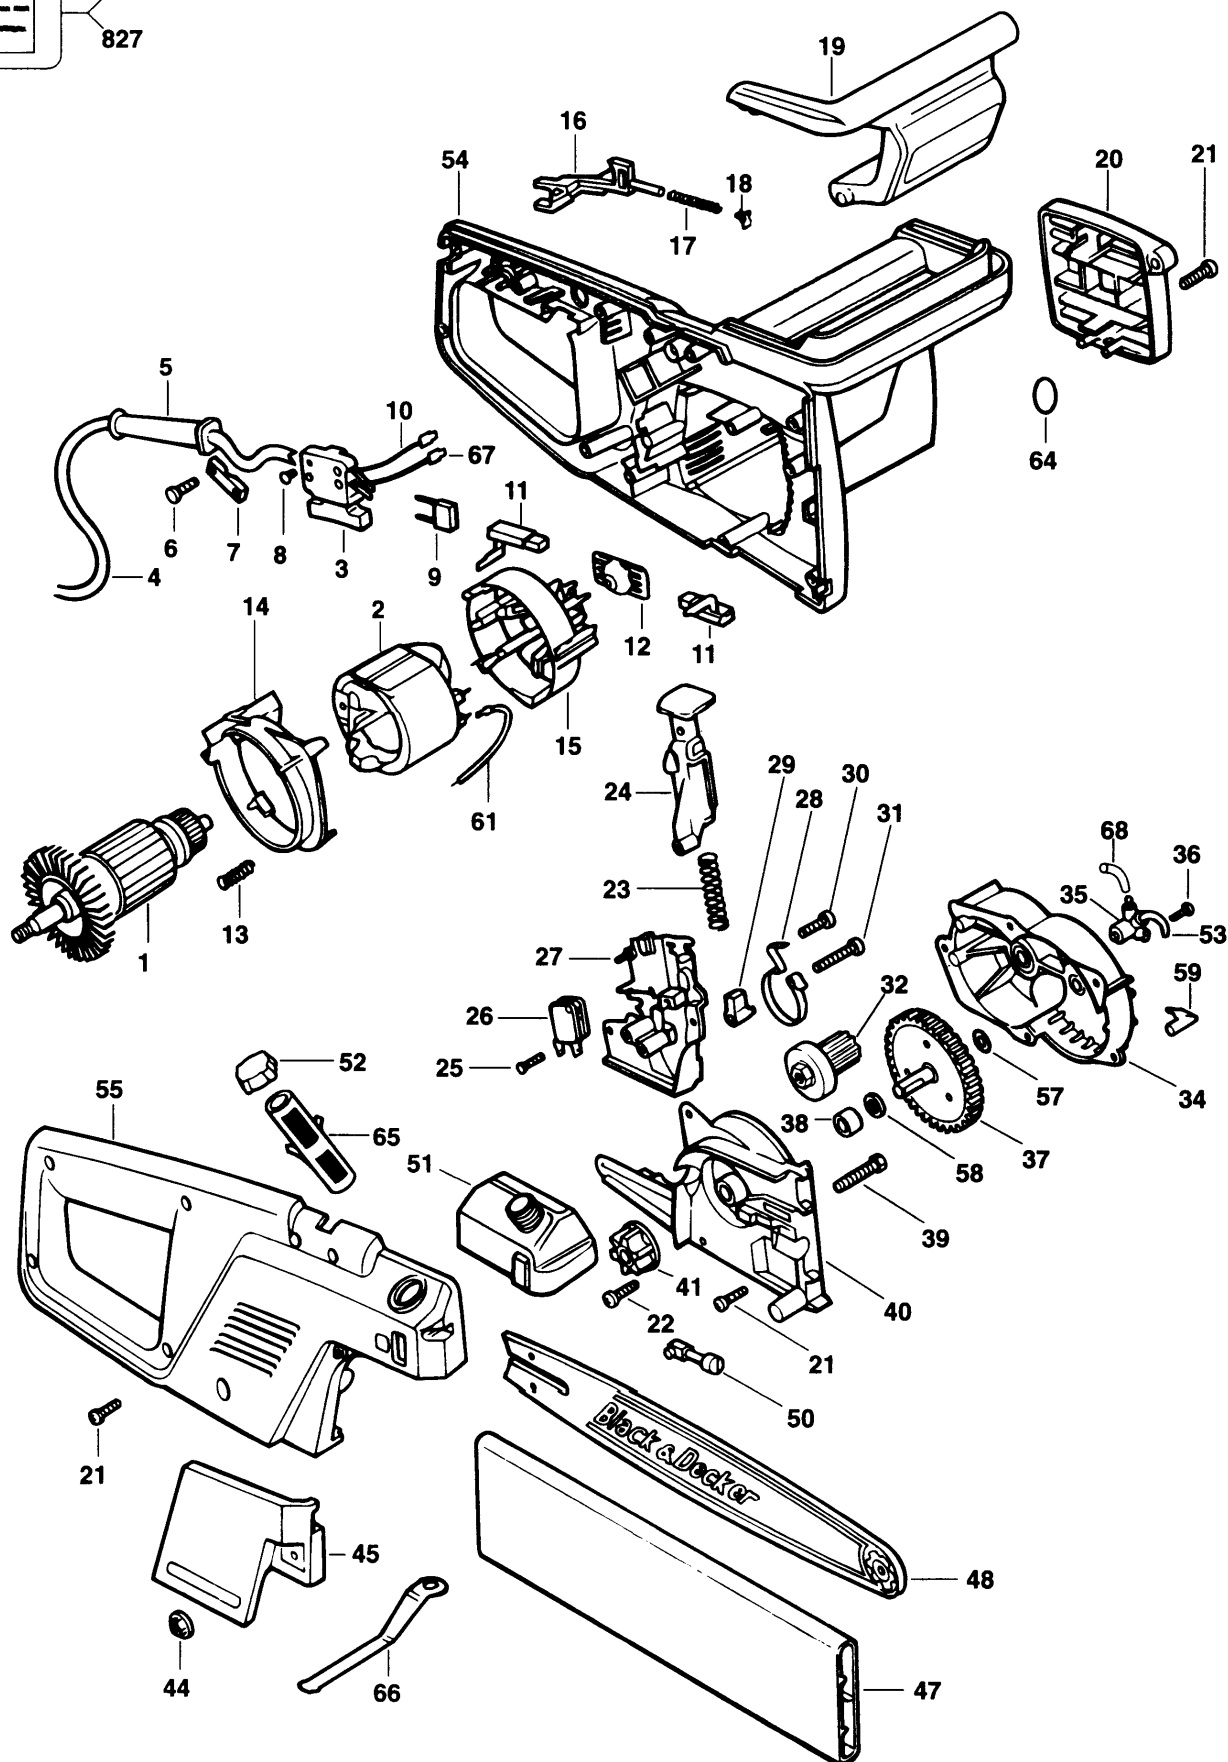

826
827

KETTENSÄGE

GK435-----A

TYPE

1

Pos. Nr.	Stück	Ersatzteilnummer	Beschreibung	Variants
----------	-------	------------------	--------------	----------

1	1	368817-01	ANKER 240V	
---	---	-----------	------------	--

2	1	327429-10	FELD 230V	
---	---	-----------	-----------	--

2	1	369052-02	FELD	
---	---	-----------	------	--

3	1	323631-00	SCHALTER	
---	---	-----------	----------	--

4	1	330048-52	KABEL MIT STECKER	
---	---	-----------	-------------------	--

15	1	323855-00	HALTERUNG	
----	---	-----------	-----------	--

16	1	842564	KNOPF	
----	---	--------	-------	--

17	1	000000-00	NICHT MEHR LIEFERBAR	
----	---	-----------	----------------------	--

18	1	325701-00	KLIP	
----	---	-----------	------	--