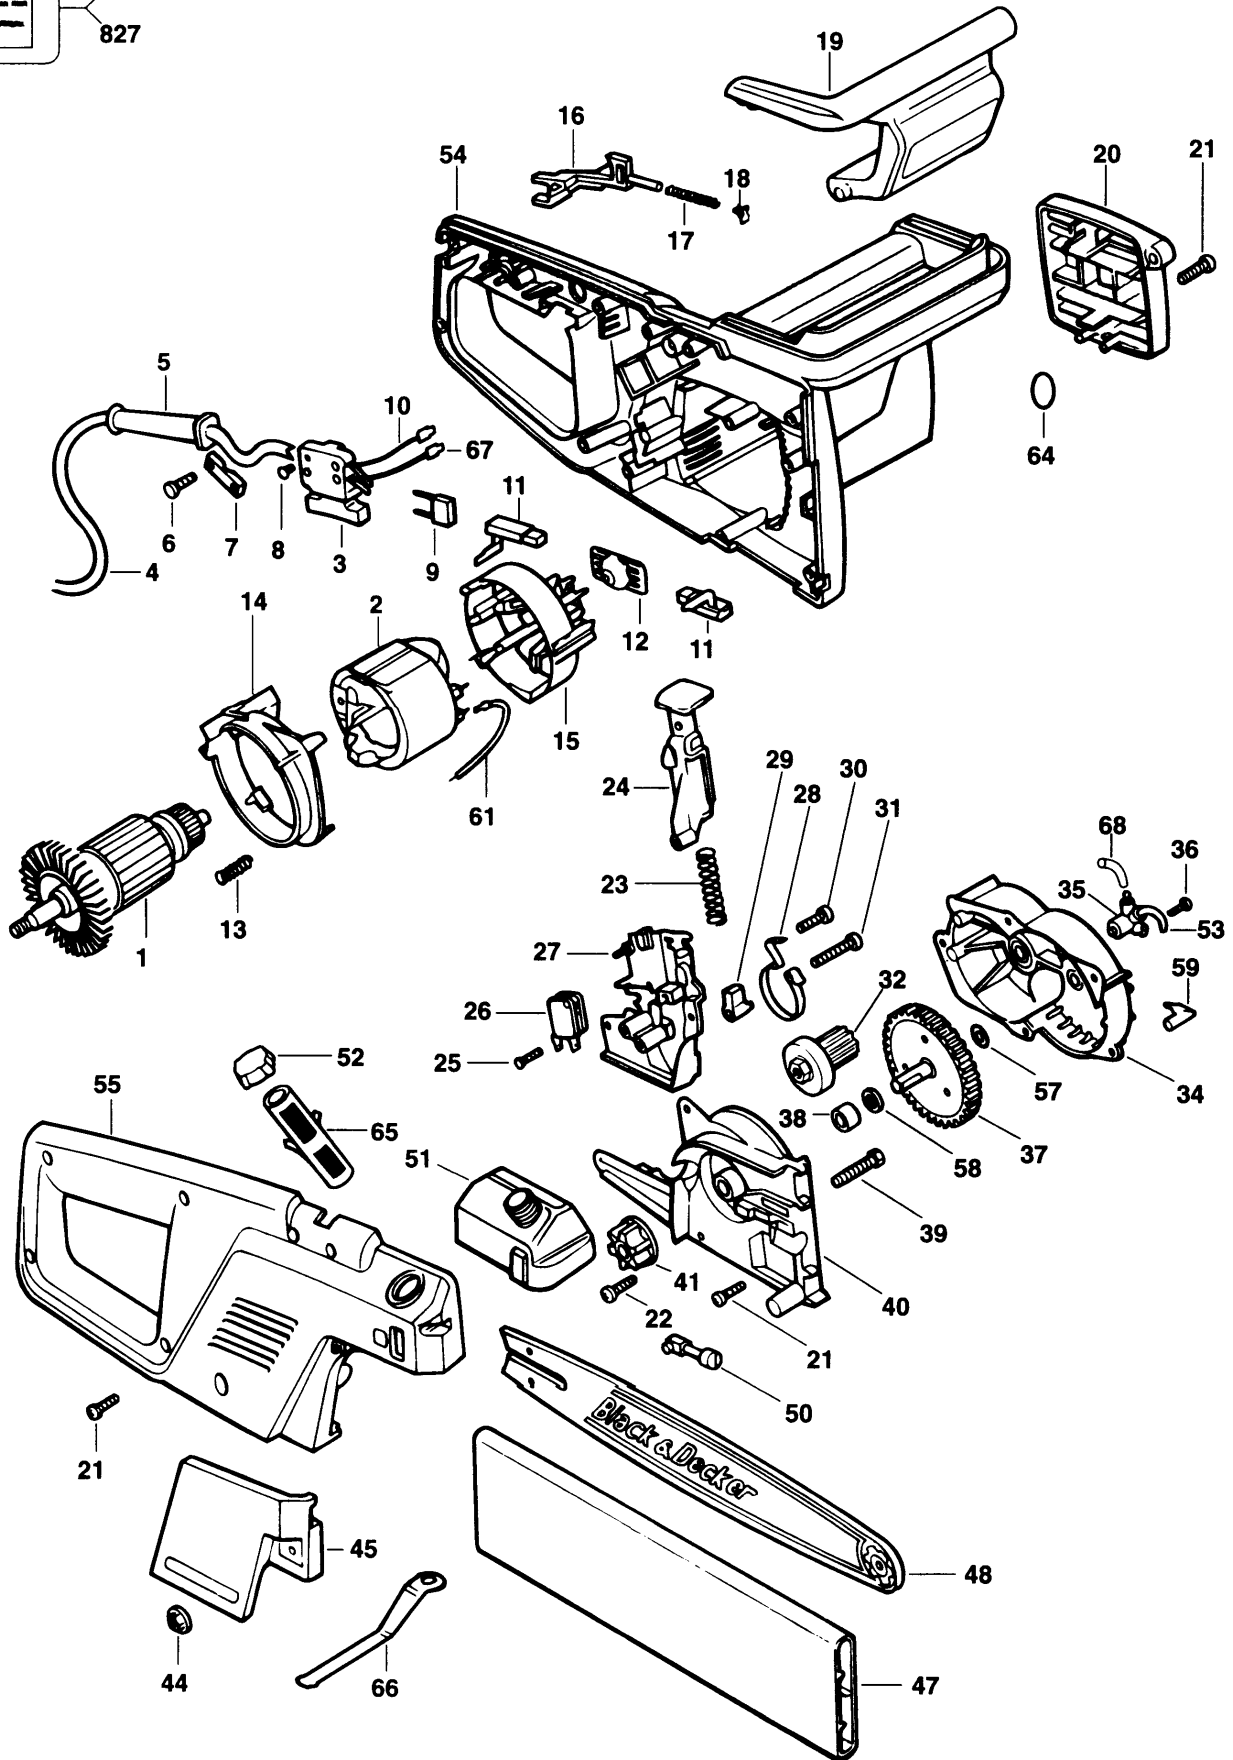

826
827

KETTENSÄGE

GK40-----A

TYPE

1

Pos. Nr	Ersatzteilnummer	Beschreibung	Preis	Variants
1	1	368817-01	ANKER 240V	
2	1	327429-10	FELD 230V	SG
2	1	327429-10	FELD 230V	NO
2	1	327429-10	FELD 230V	PT
2	1	327429-10	FELD 230V	SE
2	1	327429-10	FELD 230V	KR
2	1	327429-10	FELD 230V	LU
2	1	327429-10	FELD 230V	NL
2	1	327429-10	FELD 230V	FI
2	1	327429-10	FELD 230V	FR
2	1	327429-10	FELD 230V	IT
2	1	327429-10	FELD 230V	DE
2	1	327429-10	FELD 230V	DK
2	1	327429-10	FELD 230V	ES
2	1	327429-10	FELD 230V	BE
2	1	327429-10	FELD 230V	CH
2	1	327429-10	FELD 230V	CL
2	1	327429-10	FELD 230V	AE
2	1	327429-10	FELD 230V	AR
2	1	327429-10	FELD 230V	AT
2	1	000000-00	NICHT MEHR LIEFERBAR	GB
3	1	323631-00	SCHALTER	
4	1	374848-02	KABELSATZ	CH
4	1	330048-52	KABEL MIT STECKER	GB
4	1	000000-00	NICHT MEHR LIEFERBAR	PT
4	1	000000-00	NICHT MEHR LIEFERBAR	SE
4	1	000000-00	NICHT MEHR LIEFERBAR	SG
4	1	000000-00	NICHT MEHR LIEFERBAR	LU
4	1	000000-00	NICHT MEHR LIEFERBAR	NL
4	1	000000-00	NICHT MEHR LIEFERBAR	NO
4	1	000000-00	NICHT MEHR LIEFERBAR	FR
4	1	000000-00	NICHT MEHR LIEFERBAR	IT
4	1	000000-00	NICHT MEHR LIEFERBAR	KR
4	1	000000-00	NICHT MEHR LIEFERBAR	DK
4	1	000000-00	NICHT MEHR LIEFERBAR	ES
4	1	000000-00	NICHT MEHR LIEFERBAR	FI
4	1	000000-00	NICHT MEHR LIEFERBAR	BE
4	1	000000-00	NICHT MEHR LIEFERBAR	CL
4	1	000000-00	NICHT MEHR LIEFERBAR	DE
4	1	000000-00	NICHT MEHR LIEFERBAR	AE
4	1	000000-00	NICHT MEHR LIEFERBAR	AR
4	1	000000-00	NICHT MEHR LIEFERBAR	AT
5	1	859013	SCHUTZ	
6	2	000000-00	NICHT MEHR LIEFERBAR	
7	1	000000-00	NICHT MEHR LIEFERBAR	
8	4	734892	SCHRAUBE	
9	1	321384	KONDENSATOR	
10	1	000000-00	NICHT MEHR LIEFERBAR	
11	2	370983-02	KOHLE + HALTER 230V	
12	1	853685	KUEHLBLECH ZSB	
13	2	000000-00	NICHT MEHR LIEFERBAR	
14	1	000000-00	NICHT MEHR LIEFERBAR	
15	1	323855-00	HALTERUNG	
16	1	000000-00	NICHT MEHR LIEFERBAR	
17	1	000000-00	NICHT MEHR LIEFERBAR	
18	1	000000-00	NICHT MEHR LIEFERBAR	
19	1	736735	HEBEL	
20	1	323462-04	ENDKAPPE	