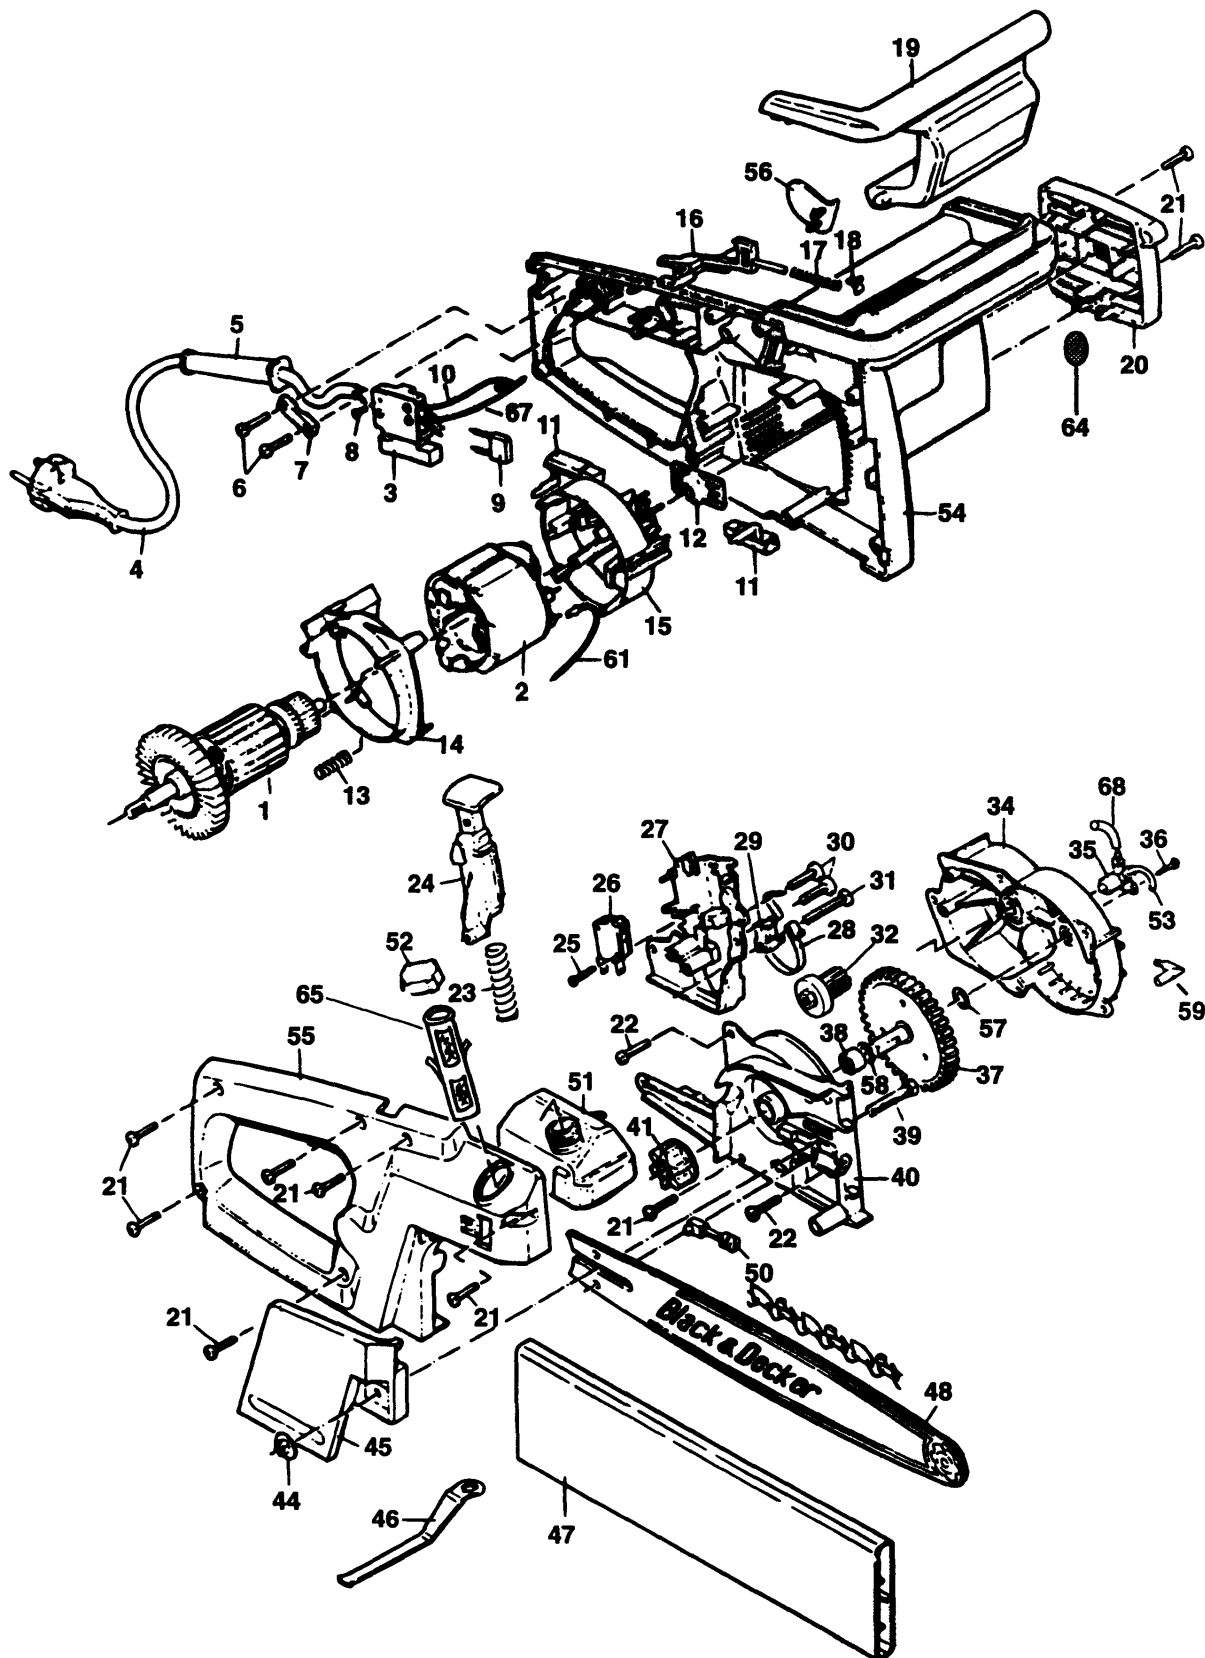

826
827

KETTENSÄGE

GK300-----A

TYPE

1

Pos. Nr	Ersatzteilnummer	Beschreibung	Preis	Variants	
1	1	000000-00	NICHT MEHR LIEFERBAR		NO
1	1	000000-00	NICHT MEHR LIEFERBAR		SE
1	1	000000-00	NICHT MEHR LIEFERBAR		DK
1	1	000000-00	NICHT MEHR LIEFERBAR		FI
1	1	000000-00	NICHT MEHR LIEFERBAR		NL
1	1	000000-00	NICHT MEHR LIEFERBAR		BE
1	1	000000-00	NICHT MEHR LIEFERBAR		CH
1	1	000000-00	NICHT MEHR LIEFERBAR		DE
1	1	368817-01	ANKER 240V		GB TYPE D1-D2-D3
2	1	327429-10	FELD 230V		NO
2	1	327429-10	FELD 230V		SE
2	1	327429-10	FELD 230V		DK
2	1	327429-10	FELD 230V		FI
2	1	327429-10	FELD 230V		NL
2	1	327429-10	FELD 230V		BE
2	1	327429-10	FELD 230V		CH
2	1	327429-10	FELD 230V		DE
2	1	000000-00	NICHT MEHR LIEFERBAR		GB TYPE D1-D2-D3
3	1	323631-00	SCHALTER		
4	1	330048-52	KABEL MIT STECKER		GB TYPE D1-D2-D3
4	1	374848-02	KABELSATZ		CH
4	1	000000-00	NICHT MEHR LIEFERBAR		SE
4	1	000000-00	NICHT MEHR LIEFERBAR		FI
4	1	000000-00	NICHT MEHR LIEFERBAR		NL
4	1	000000-00	NICHT MEHR LIEFERBAR		NO
4	1	000000-00	NICHT MEHR LIEFERBAR		BE
4	1	000000-00	NICHT MEHR LIEFERBAR		DE
4	1	000000-00	NICHT MEHR LIEFERBAR		DK
5	1	859013	SCHUTZ		
6	2	000000-00	NICHT MEHR LIEFERBAR		
7	1	000000-00	NICHT MEHR LIEFERBAR		
8	4	734892	SCHRAUBE		
9	1	321384	KONDENSATOR		
11	2	370983-02	KOHLE + HALTER 230V		
12	1	853685	KUEHLBLECH ZSB		
13	2	000000-00	NICHT MEHR LIEFERBAR		
14	1	000000-00	NICHT MEHR LIEFERBAR		
15	*1	323855-00	HALTERUNG		TYPE D2-D3
16	1	000000-00	NICHT MEHR LIEFERBAR		
17	1	000000-00	NICHT MEHR LIEFERBAR		
18	1	000000-00	NICHT MEHR LIEFERBAR		
19	1	736735	HEBEL		
20	*1	323462-04	ENDKAPPE		TYPE D2-D3
21	9	000000-00	NICHT MEHR LIEFERBAR		
22	2	000000-00	NICHT MEHR LIEFERBAR		
23	1	000000-00	NICHT MEHR LIEFERBAR		
24	1	000000-00	NICHT MEHR LIEFERBAR		
25	1	000000-00	NICHT MEHR LIEFERBAR		
26	1	323341-02	SCHALTER		
27	1	000000-00	NICHT MEHR LIEFERBAR		
28	1	000000-00	NICHT MEHR LIEFERBAR		
29	1	000000-00	NICHT MEHR LIEFERBAR		
30	2	000000-00	NICHT MEHR LIEFERBAR		
31	1	000000-00	NICHT MEHR LIEFERBAR		
32	1	325381-00	GETRIEBE ZSB		
34	1	000000-00	NICHT MEHR LIEFERBAR		
35	1	000000-00	NICHT MEHR LIEFERBAR		
36	2	000000-00	NICHT MEHR LIEFERBAR