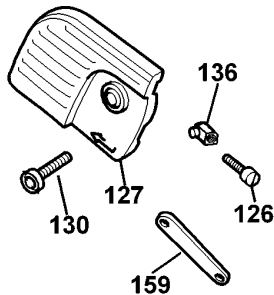

KETTENSÄGE

GK1640T---C

TYPE 4

GK1630T GK1635T
GK1640T GK1530X

GK1430 GK1435
GK1440 GK1630
GK1635 GK1640 GK1330

KETTENSÄGE

GK1640T---C

TYPE 4

Pos. Nr	Ersatzteilnummer	Beschreibung	Preis	Variants
101	1	374809-02	GEHAEUSE	
102	1	327429-10	FELD 230V	QS
102	1	327429-10	FELD 230V	GB
102	1	327429-10	FELD 230V	XE
102	1	327429-10	FELD 230V	B2
102	1	327429-10	FELD 230V	AR
102	1	327429-10	FELD 230V	CH
102	1	327429-05	FELD 120V	B3
103	1	373796	GEHAEUSE	
104	1	000000-00	NICHT MEHR LIEFERBAR	B3
104	1	377489-49	ANKER 230V	XE
104	1	377489-49	ANKER 230V	B2
104	1	377489-49	ANKER 230V	QS
104	1	377489-49	ANKER 230V	AR
104	1	377489-49	ANKER 230V	CH
104	1	377489-49	ANKER 230V	GB
107	2	330004-06	NADELLAGER	
108	1	374834	ZWISCHENGETRIEBE	
110	1	896369	MUTTER	
111	1	581360-00	GEHAEUSEPAAR	
112	1	579318-00	SCHALTER	
113	1	571037-01	PUMPE ZSB	
114	1	374832	ANTRIEBS	
115	1	374838-03	ROHR	
116	1	374838-05	ROHR	
117	1	376155	GETR.GEH.	
118	1	374863	ANTRIEB	
119	1	374867	KAMM	
120	1	376640	FEDER	
121	1	374830-49	GETRIEBE + SPINDEL	
123	1	581359-00	GETR.GEH.ABDECKUNG	
124	1	376812	KETTENZAHNRAD	
125	1	374866	BUMPER	
127	1	581154-00	ABDECKUNG	
128	1	374854	KAMM	
129	1	376160	GETRIEBE	
130	1	570566	BOLZEN	
131	1	374875	FEDER	
132	1	571140-00	KNOPF	
133	1	369090-10	KETTENSCHIENE 40CM	
134	1	581153-00	EINSTELLER ZSB	
135	2	376175	LITZE	
137	1	376174	LITZE ZSB	XE
137	1	376174	LITZE ZSB	B2
137	1	376174	LITZE ZSB	QS
137	1	376174	LITZE ZSB	AR
137	1	376174	LITZE ZSB	CH
137	1	376174	LITZE ZSB	GB
137	1	570849-00	LITZE	B3
138	1	373883	ANSCHLUSSBLOCK	
139	1	330048-25	KABELSATZ	CH
139	1	374848-01	KABELSATZ	GB
139	1	330048-01	KABELSATZ (EURO)	QS
139	1	330048-25	KABELSATZ	B2
139	1	330048-36	KABELSATZ	XE
139	1	573379-00	KABEL	AR
139	1	000000-00	NICHT MEHR LIEFERBAR	B3
140	1	821070	KABELKLEMME