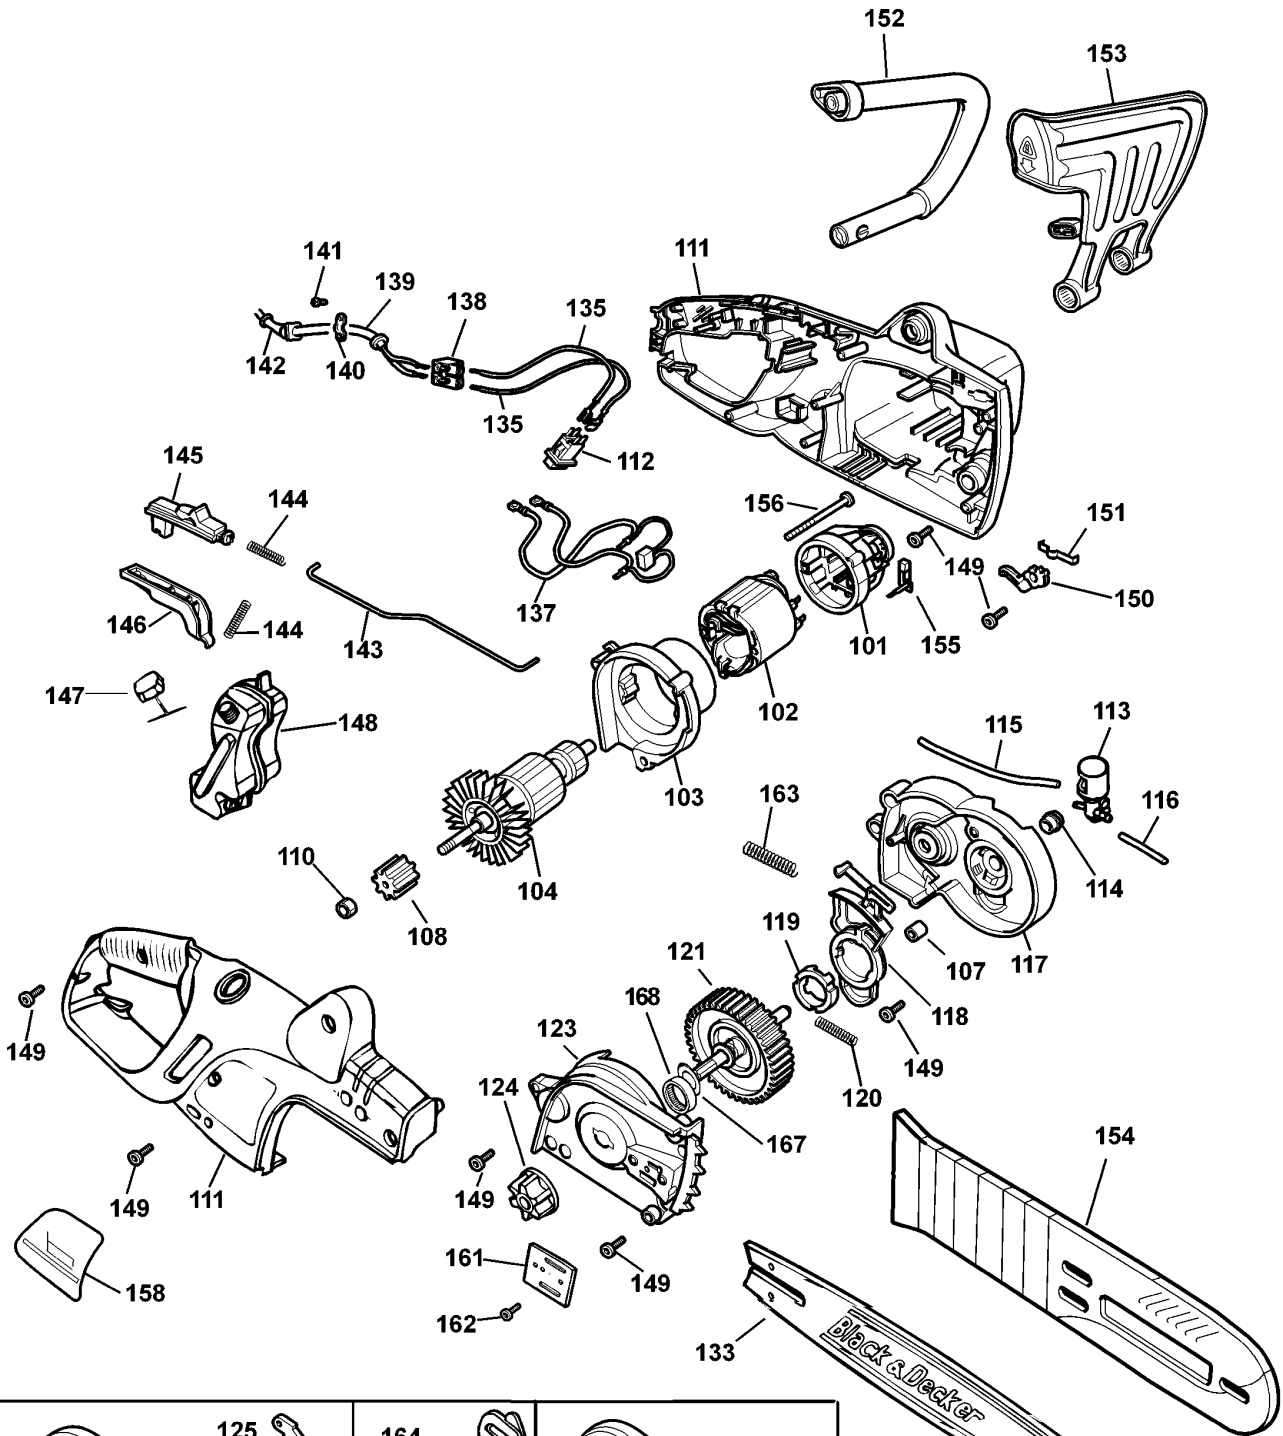

KETTENSÄGE

GK1640T---C

TYPE 4

GK1630T GK1635T
GK1640T GK1530X

GK1430 GK1435
GK1440 GK1630
GK1635 GK1640 GK1330

KETTENSÄGE

GK1640T---C

TYPE 4

Pos. Nr	Ersatzteilnummer	Beschreibung	Preis	Variants
101	1	374809-02	GEHAEUSE	
102	1	327429-10	FELD 230V	QS
102	1	327429-10	FELD 230V	GB
102	1	327429-10	FELD 230V	XE
102	1	327429-10	FELD 230V	B2
102	1	327429-10	FELD 230V	AR
102	1	327429-10	FELD 230V	CH
102	1	327429-05	FELD 120V	B3
103	1	373796	GEHAEUSE	
104	1	000000-00	NICHT MEHR LIEFERBAR	B3
104	1	377489-49	ANKER 230V	XE
104	1	377489-49	ANKER 230V	B2
104	1	377489-49	ANKER 230V	QS
104	1	377489-49	ANKER 230V	AR
104	1	377489-49	ANKER 230V	CH
104	1	377489-49	ANKER 230V	GB
107	2	330004-06	NADELLAGER	
108	1	374834	ZWISCHENGETRIEBE	
110	1	896369	MUTTER	
111	1	581360-00	GEHAEUSEPAAR	
112	1	579318-00	SCHALTER	
113	1	571037-01	PUMPE ZSB	
114	1	374832	ANTRIEBS	
115	1	374838-03	ROHR	
116	1	374838-05	ROHR	
117	1	376155	GETR.GEH.	
118	1	374863	ANTRIEB	
119	1	374867	KAMM	
120	1	376640	FEDER	
121	1	374830-49	GETRIEBE + SPINDEL	
123	1	581359-00	GETR.GEH.ABDECKUNG	
124	1	376812	KETTENZAHNRAD	
125	1	374866	BUMPER	
127	1	581154-00	ABDECKUNG	
128	1	374854	KAMM	
129	1	376160	GETRIEBE	
130	1	570566	BOLZEN	
131	1	374875	FEDER	
132	1	571140-00	KNOPF	
133	1	369090-10	KETTENSCHIENE 40CM	
134	1	581153-00	EINSTELLER ZSB	
135	2	376175	LITZE	
137	1	376174	LITZE ZSB	XE
137	1	376174	LITZE ZSB	B2
137	1	376174	LITZE ZSB	QS
137	1	376174	LITZE ZSB	AR
137	1	376174	LITZE ZSB	CH
137	1	376174	LITZE ZSB	GB
137	1	570849-00	LITZE	B3
138	1	373883	ANSCHLUSSBLOCK	
139	1	330048-25	KABELSATZ	CH
139	1	374848-01	KABELSATZ	GB
139	1	330048-01	KABELSATZ (EURO)	QS
139	1	330048-25	KABELSATZ	B2
139	1	330048-36	KABELSATZ	XE
139	1	573379-00	KABEL	AR
139	1	000000-00	NICHT MEHR LIEFERBAR	B3
140	1	821070	KABELKLEMME