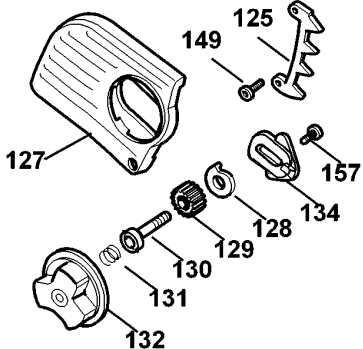

KETTENSÄGE

GK1640T---C

TYPE 4

GK1630T GK1635T
GK1640T GK1530X

GK1430 GK1435
GK1440 GK1630
GK1635 GK1640 GK1330

KETTENSÄGE

GK1640T---C

TYPE 4

Pos. Nr	Ersatzteilnummer	Beschreibung	Preis	Variants
101	1	374809-02	GEHAEUSE	
102	1	327429-10	FELD 230V	QS
102	1	327429-10	FELD 230V	GB
102	1	327429-10	FELD 230V	XE
102	1	327429-10	FELD 230V	B2
102	1	327429-10	FELD 230V	AR
102	1	327429-10	FELD 230V	CH
102	1	327429-05	FELD 120V	B3
103	1	373796	GEHAEUSE	
104	1	000000-00	NICHT MEHR LIEFERBAR	B3
104	1	377489-49	ANKER 230V	XE
104	1	377489-49	ANKER 230V	B2
104	1	377489-49	ANKER 230V	QS
104	1	377489-49	ANKER 230V	AR
104	1	377489-49	ANKER 230V	CH
104	1	377489-49	ANKER 230V	GB
107	2	330004-06	NADELLAGER	
108	1	374834	ZWISCHENGETRIEBE	
110	1	896369	MUTTER	
111	1	581360-00	GEHAEUSEPAAR	
112	1	579318-00	SCHALTER	
113	1	571037-01	PUMPE ZSB	
114	1	374832	ANTRIEBS	
115	1	374838-03	ROHR	
116	1	374838-05	ROHR	
117	1	376155	GETR.GEH.	
118	1	374863	ANTRIEB	
119	1	374867	KAMM	
120	1	376640	FEDER	
121	1	374830-49	GETRIEBE + SPINDEL	
123	1	581359-00	GETR.GEH.ABDECKUNG	
124	1	376812	KETTENZAHNRAD	
125	1	374866	BUMPER	
127	1	581154-00	ABDECKUNG	
128	1	374854	KAMM	
129	1	376160	GETRIEBE	
130	1	570566	BOLZEN	
131	1	374875	FEDER	
132	1	571140-00	KNOPF	
133	1	369090-10	KETTENSCHIENE 40CM	
134	1	581153-00	EINSTELLER ZSB	
135	2	376175	LITZE	
137	1	376174	LITZE ZSB	XE
137	1	376174	LITZE ZSB	B2
137	1	376174	LITZE ZSB	QS
137	1	376174	LITZE ZSB	AR
137	1	376174	LITZE ZSB	CH
137	1	376174	LITZE ZSB	GB
137	1	570849-00	LITZE	B3
138	1	373883	ANSCHLUSSBLOCK	
139	1	330048-25	KABELSATZ	CH
139	1	374848-01	KABELSATZ	GB
139	1	330048-01	KABELSATZ (EURO)	QS
139	1	330048-25	KABELSATZ	B2
139	1	330048-36	KABELSATZ	XE
139	1	573379-00	KABEL	AR
139	1	000000-00	NICHT MEHR LIEFERBAR	B3
140	1	821070	KABELKLEMME