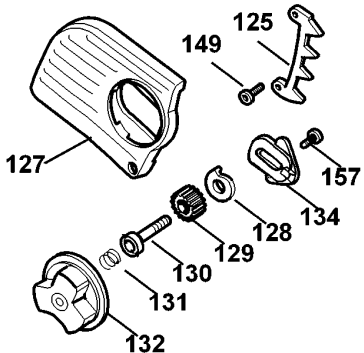

KETTENSÄGE

GK1640----C

TYPE 4

GK1630T GK1635T
GK1640T GK1530X

GK1430 GK1435
GK1440 GK1630
GK1635 GK1640 GK1330

KETTENSÄGE

GK1640----C

TYPE 4

Pos. Nr	Ersatzteilnummer	Beschreibung	Preis	Variants
101	1	374809-02	GEHAEUSE	
102	1	327429-10	FELD 230V	
103	1	373796	GEHAEUSE	
104	1	377489-49	ANKER 230V	
107	2	330004-06	NADELLAGER	
108	1	374834	ZWISCHENGETRIEBE	
110	1	896369	MUTTER	
111	1	581360-00	GEHAEUSEPAAR	
112	1	579318-00	SCHALTER	
113	1	571037-01	PUMPE ZSB	
114	1	374832	ANTRIEBS	
115	1	374838-03	ROHR	
116	1	374838-05	ROHR	
117	1	376155	GETR.GEH.	
118	1	374863	ANTRIEB	
119	1	374867	KAMM	
120	1	376640	FEDER	
121	1	374830-49	GETRIEBE + SPINDEL	
123	1	581359-00	GETR.GEH.ABDECKUNG	
124	1	376812	KETTENZAHNRAD	
126	1	376626	SCHRAUBE	
127	1	376358	ABDECKUNG	
130	1	570566	BOLZEN	
133	1	369090-10	KETTENSCHIENE 40CM	
135	2	376175	LITZE	
136	1	842845	EINSTELLER	
137	1	376174	LITZE ZSB	
138	1	373883	ANSCHLUSSBLOCK	
139	1	330048-01	KABELSATZ (EURO)	QS
139	1	330048-25	KABELSATZ	CH
139	1	573379-00	KABEL	AR
140	1	821070	KABELKLEMME	
141	2	821057	SCHRAUBE	
142	1	770235	SCHUTZ	
143	1	374843	VERBINDUNG	
144	2	374842	FEDER	
145	1	374841	KNOPF	
146	1	374018	ANTRIEB	
147	1	581400-00	KAPPE	
148	1	580568-00	BEHALTER	
149	15	809961	SCHRAUBE	
150	1	374846	ANTRIEB	
151	1	374845	FEDER	
152	1	374597	GRIFF	
153	1	374844-02	SCHUTZ	
154	1	376587-01	SCHEIDE	
155	2	370983-02	KOHLE + HALTER 230V	
156	2	844217-03	SCHRAUBE	
157	1	376582	SCHRAUBE	
158	1	576479-08	TYPENSCHILD	
159	1	325194-00	SCHLUESSEL	
161	1	570552	PLATTE	
162	1	570567	SCHRAUBE	
163	1	570565	FEDER	
167	1	323830-00	UNTERLEGSCHIEBE	
168	1	581398-00	KUEHLBLECH ZSB	
821	1	000000-00	NICHT MEHR LIEFERBAR	GB
846	1	844840	SPRITZSCHUTZ	GB

KETTENSÄGE

GK1640----C

TYPE 4

847 1 374864-01 TEILEBEUTEL