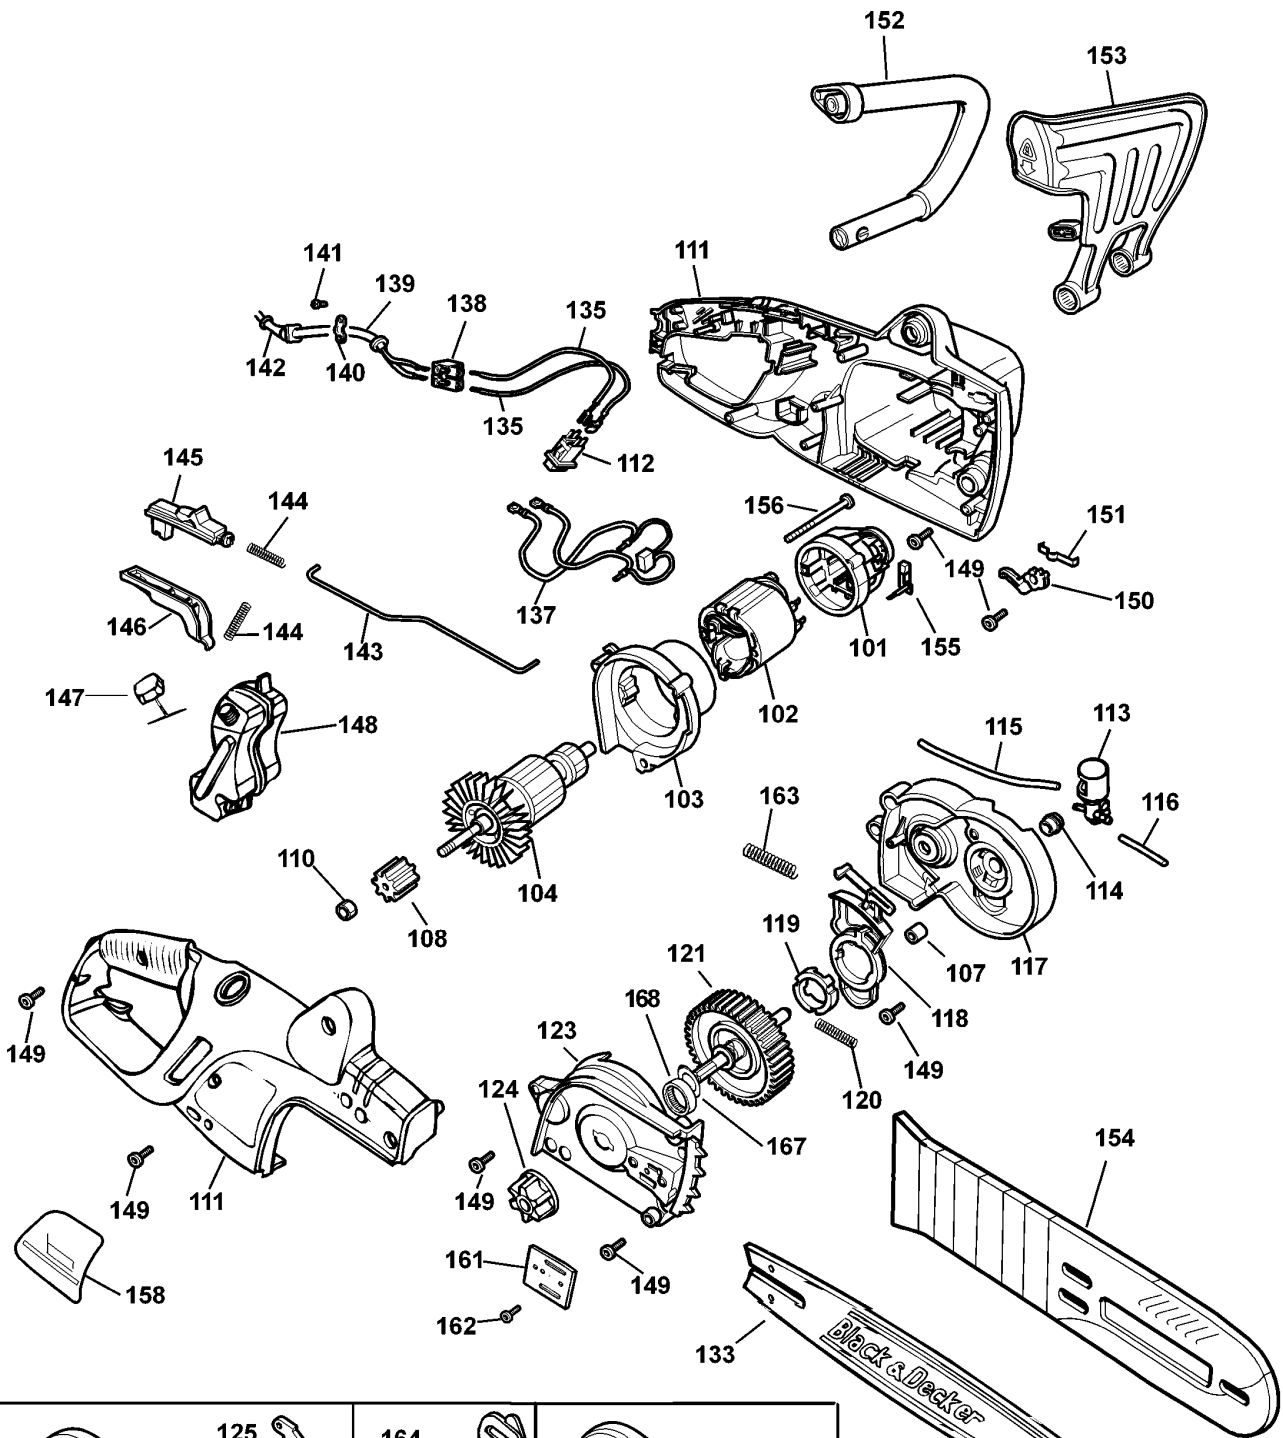

KETTENSÄGE

GK1640----C

TYPE 4

GK1630T GK1635T
GK1640T GK1530X

GK1430 GK1435
GK1440 GK1630
GK1635 GK1640 GK1330

KETTENSÄGE

GK1640----C

TYPE 4

Pos. Nr	Ersatzteilnummer	Beschreibung	Preis	Variants
101	1	374809-02	GEHAEUSE	
102	1	327429-10	FELD 230V	
103	1	373796	GEHAEUSE	
104	1	377489-49	ANKER 230V	
107	2	330004-06	NADELLAGER	
108	1	374834	ZWISCHENGETRIEBE	
110	1	896369	MUTTER	
111	1	581360-00	GEHAEUSEPAAR	
112	1	579318-00	SCHALTER	
113	1	571037-01	PUMPE ZSB	
114	1	374832	ANTRIEBS	
115	1	374838-03	ROHR	
116	1	374838-05	ROHR	
117	1	376155	GETR.GEH.	
118	1	374863	ANTRIEB	
119	1	374867	KAMM	
120	1	376640	FEDER	
121	1	374830-49	GETRIEBE + SPINDEL	
123	1	581359-00	GETR.GEH.ABDECKUNG	
124	1	376812	KETTENZAHNRAD	
126	1	376626	SCHRAUBE	
127	1	376358	ABDECKUNG	
130	1	570566	BOLZEN	
133	1	369090-10	KETTENSCHIENE 40CM	
135	2	376175	LITZE	
136	1	842845	EINSTELLER	
137	1	376174	LITZE ZSB	
138	1	373883	ANSCHLUSSBLOCK	
139	1	330048-01	KABELSATZ (EURO)	QS
139	1	330048-25	KABELSATZ	CH
139	1	573379-00	KABEL	AR
140	1	821070	KABELKLEMME	
141	2	821057	SCHRAUBE	
142	1	770235	SCHUTZ	
143	1	374843	VERBINDUNG	
144	2	374842	FEDER	
145	1	374841	KNOPF	
146	1	374018	ANTRIEB	
147	1	581400-00	KAPPE	
148	1	580568-00	BEHALTER	
149	15	809961	SCHRAUBE	
150	1	374846	ANTRIEB	
151	1	374845	FEDER	
152	1	374597	GRIFF	
153	1	374844-02	SCHUTZ	
154	1	376587-01	SCHEIDE	
155	2	370983-02	KOHLE + HALTER 230V	
156	2	844217-03	SCHRAUBE	
157	1	376582	SCHRAUBE	
158	1	576479-08	TYPENSCHILD	
159	1	325194-00	SCHLUESSEL	
161	1	570552	PLATTE	
162	1	570567	SCHRAUBE	
163	1	570565	FEDER	
167	1	323830-00	UNTERLEGSCHIEBE	
168	1	581398-00	KUEHLBLECH ZSB	
821	1	000000-00	NICHT MEHR LIEFERBAR	GB
846	1	844840	SPRITZSCHUTZ	GB

KETTENSÄGE

GK1640----C

TYPE 4

847 1 374864-01 TEILEBEUTEL