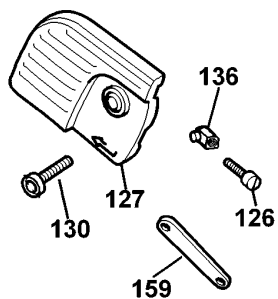

KETTENSÄGE

GK1640----C

TYPE 4

GK1630T GK1635T
GK1640T GK1530X

GK1430 GK1435
GK1440 GK1630
GK1635 GK1640 GK1330

KETTENSÄGE

GK1640----C

TYPE 4

Pos. Nr	Ersatzteilnummer	Beschreibung	Preis	Variants
101	1	374809-02	GEHAEUSE	
102	1	327429-10	FELD 230V	
103	1	373796	GEHAEUSE	
104	1	377489-49	ANKER 230V	
107	2	330004-06	NADELLAGER	
108	1	374834	ZWISCHENGETRIEBE	
110	1	896369	MUTTER	
111	1	581360-00	GEHAEUSEPAAR	
112	1	579318-00	SCHALTER	
113	1	571037-01	PUMPE ZSB	
114	1	374832	ANTRIEBS	
115	1	374838-03	ROHR	
116	1	374838-05	ROHR	
117	1	376155	GETR.GEH.	
118	1	374863	ANTRIEB	
119	1	374867	KAMM	
120	1	376640	FEDER	
121	1	374830-49	GETRIEBE + SPINDEL	
123	1	581359-00	GETR.GEH.ABDECKUNG	
124	1	376812	KETTENZAHNRAD	
126	1	376626	SCHRAUBE	
127	1	376358	ABDECKUNG	
130	1	570566	BOLZEN	
133	1	369090-10	KETTENSCHIENE 40CM	
135	2	376175	LITZE	
136	1	842845	EINSTELLER	
137	1	376174	LITZE ZSB	
138	1	373883	ANSCHLUSSBLOCK	
139	1	330048-01	KABELSATZ (EURO)	QS
139	1	330048-25	KABELSATZ	CH
139	1	573379-00	KABEL	AR
140	1	821070	KABELKLEMME	
141	2	821057	SCHRAUBE	
142	1	770235	SCHUTZ	
143	1	374843	VERBINDUNG	
144	2	374842	FEDER	
145	1	374841	KNOPF	
146	1	374018	ANTRIEB	
147	1	581400-00	KAPPE	
148	1	580568-00	BEHALTER	
149	15	809961	SCHRAUBE	
150	1	374846	ANTRIEB	
151	1	374845	FEDER	
152	1	374597	GRIFF	
153	1	374844-02	SCHUTZ	
154	1	376587-01	SCHEIDE	
155	2	370983-02	KOHLE + HALTER 230V	
156	2	844217-03	SCHRAUBE	
157	1	376582	SCHRAUBE	
158	1	576479-08	TYPENSCHILD	
159	1	325194-00	SCHLUESSEL	
161	1	570552	PLATTE	
162	1	570567	SCHRAUBE	
163	1	570565	FEDER	
167	1	323830-00	UNTERLEGSCHIEBE	
168	1	581398-00	KUEHLBLECH ZSB	
821	1	000000-00	NICHT MEHR LIEFERBAR	GB
846	1	844840	SPRITZSCHUTZ	GB

KETTENSÄGE

GK1640----C

TYPE 4

847 1 374864-01 TEILEBEUTEL