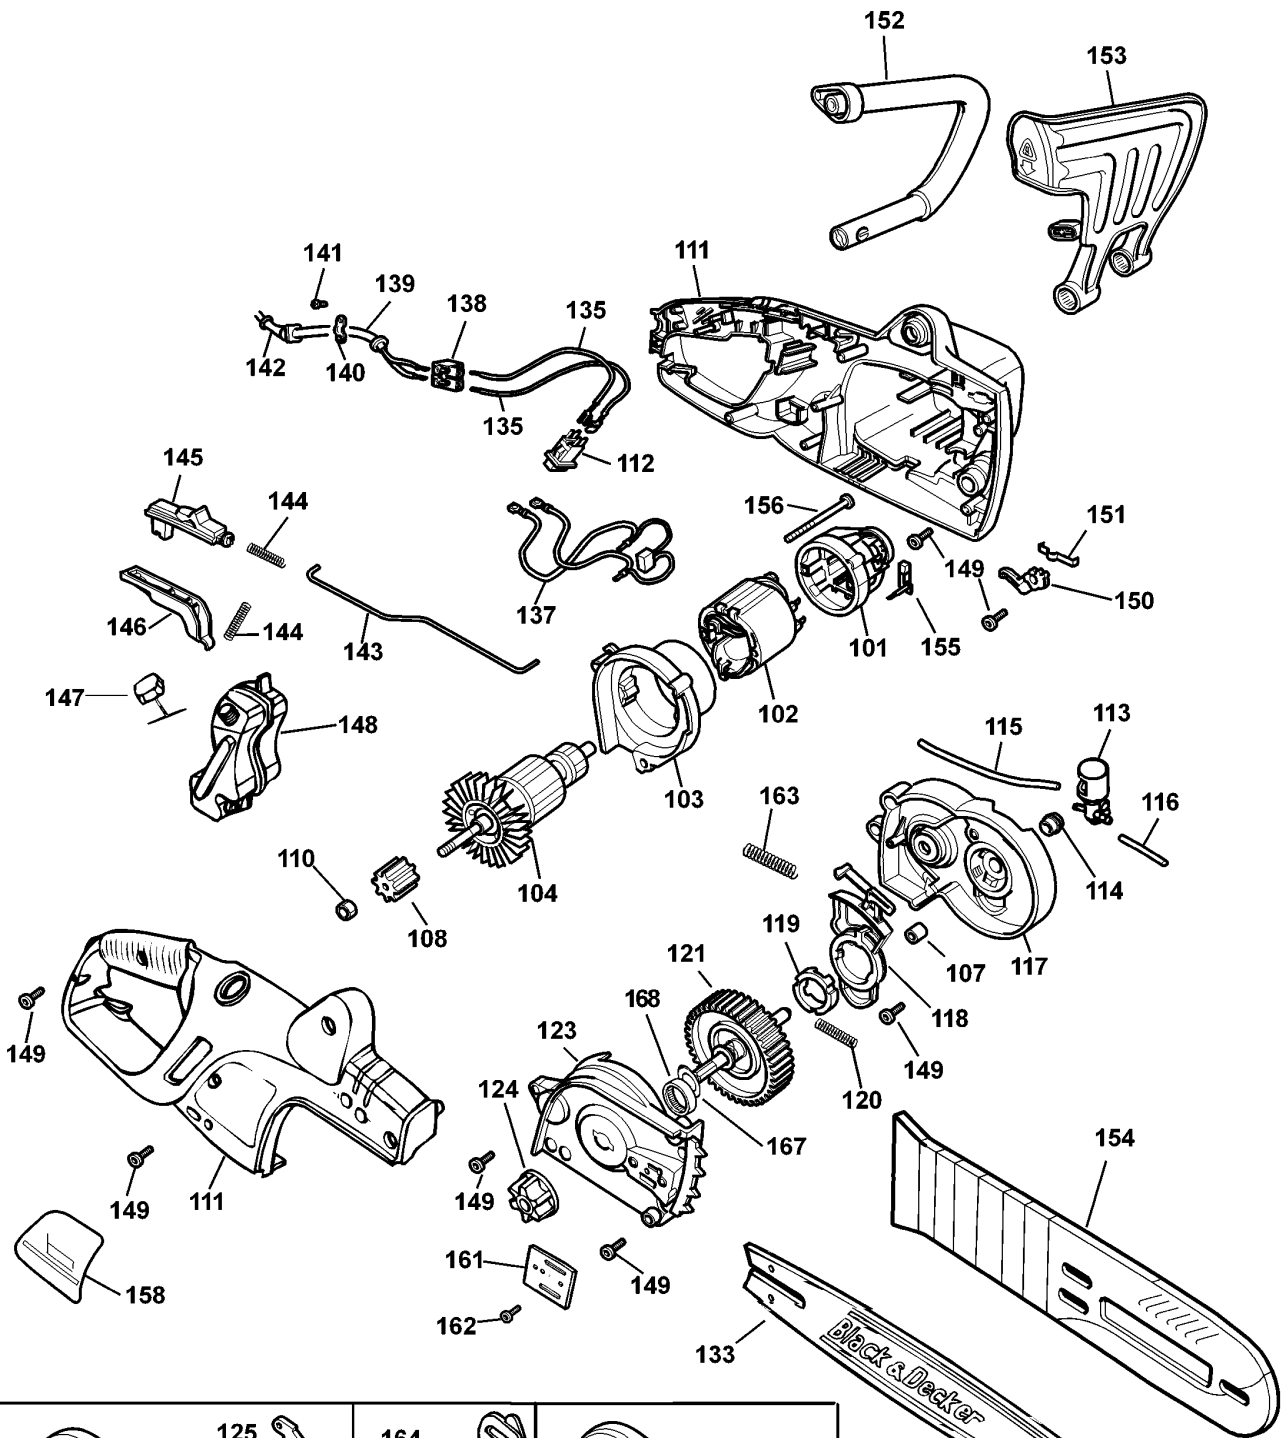

KETTENSÄGE

GK1635----C

TYPE 4

GK1630T GK1635T
GK1640T GK1530X

GK1430 GK1435
GK1440 GK1630
GK1635 GK1640 GK1330

KETTENSÄGE

GK1635----C

TYPE 4

Pos. Nr	Ersatzteilnummer	Beschreibung	Preis	Variants
101	1	374809-02	GEHAEUSE	
102	1	327429-10	FELD 230V	
103	1	373796	GEHAEUSE	
104	1	377489-49	ANKER 230V	
107	2	330004-06	NADELLAGER	
108	1	374834	ZWISCHENGETRIEBE	
110	1	896369	MUTTER	
111	1	581360-00	GEHAEUSEPAAR	
112	1	579318-00	SCHALTER	
113	1	571037-01	PUMPE ZSB	
114	1	374832	ANTRIEBS	
115	1	374838-03	ROHR	
116	1	374838-05	ROHR	
117	1	376155	GETR.GEH.	
118	1	374863	ANTRIEB	
119	1	374867	KAMM	
120	1	376640	FEDER	
121	1	374830-49	GETRIEBE + SPINDEL	
123	1	581359-00	GETR.GEH.ABDECKUNG	
124	1	376812	KETTENZAHNRAD	
126	1	376626	SCHRAUBE	
127	1	376358	ABDECKUNG	
130	1	570566	BOLZEN	
133	1	369090-09	KETTENSCHIENE 35CM	
135	2	376175	LITZE	
136	1	842845	EINSTELLER	
137	1	376174	LITZE ZSB	
138	1	373883	ANSCHLUSSBLOCK	
139	1	330048-01	KABELSATZ (EURO)	QS
139	1	330048-25	KABELSATZ	CH
139	1	573379-00	KABEL	AR
139	1	374848-01	KABELSATZ	GB
140	1	821070	KABELKLEMME	
141	2	821057	SCHRAUBE	
142	1	770235	SCHUTZ	
143	1	374843	VERBINDUNG	
144	2	374842	FEDER	
145	1	374841	KNOPF	
146	1	374018	ANTRIEB	
147	1	581400-00	KAPPE	
148	1	580568-00	BEHALTER	
149	15	809961	SCHRAUBE	
150	1	374846	ANTRIEB	
151	1	374845	FEDER	
152	1	374597	GRIFF	
153	1	374844-02	SCHUTZ	
154	1	376587-02	SCHEIDE	
155	2	370983-02	KOHLE + HALTER 230V	
156	2	844217-03	SCHRAUBE	
157	1	376582	SCHRAUBE	
158	1	576479-07	TYPENSCHILD	
159	1	325194-00	SCHLUESSEL	
161	1	570552	PLATTE	
162	1	570567	SCHRAUBE	
163	1	570565	FEDER	
167	1	323830-00	UNTERLEGSCHLEIBE	
168	1	581398-00	KUEHLBLECH ZSB	
846	1	844840	SPRITZSCHUTZ	GB

KETTENSÄGE

GK1635----C

TYPE 4

847 1 374864-02 TEILEBEUTEL