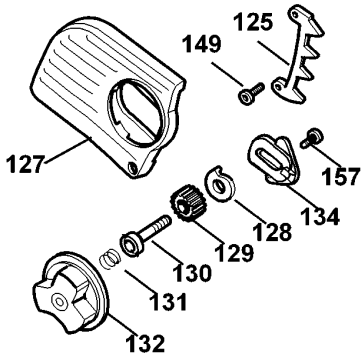

KETTENSÄGE

GK1635----C

TYPE 4

GK1630T GK1635T
GK1640T GK1530X

GK1430 GK1435
GK1440 GK1630
GK1635 GK1640 GK1330

KETTENSÄGE

GK1635----C

TYPE 4

Pos. Nr	Ersatzteilnummer	Beschreibung	Preis	Variants
101	1	374809-02	GEHAEUSE	
102	1	327429-10	FELD 230V	
103	1	373796	GEHAEUSE	
104	1	377489-49	ANKER 230V	
107	2	330004-06	NADELLAGER	
108	1	374834	ZWISCHENGETRIEBE	
110	1	896369	MUTTER	
111	1	581360-00	GEHAEUSEPAAR	
112	1	579318-00	SCHALTER	
113	1	571037-01	PUMPE ZSB	
114	1	374832	ANTRIEBS	
115	1	374838-03	ROHR	
116	1	374838-05	ROHR	
117	1	376155	GETR.GEH.	
118	1	374863	ANTRIEB	
119	1	374867	KAMM	
120	1	376640	FEDER	
121	1	374830-49	GETRIEBE + SPINDEL	
123	1	581359-00	GETR.GEH.ABDECKUNG	
124	1	376812	KETTENZAHNRAD	
126	1	376626	SCHRAUBE	
127	1	376358	ABDECKUNG	
130	1	570566	BOLZEN	
133	1	369090-09	KETTENSCHIENE 35CM	
135	2	376175	LITZE	
136	1	842845	EINSTELLER	
137	1	376174	LITZE ZSB	
138	1	373883	ANSCHLUSSBLOCK	
139	1	330048-01	KABELSATZ (EURO)	QS
139	1	330048-25	KABELSATZ	CH
139	1	573379-00	KABEL	AR
139	1	374848-01	KABELSATZ	GB
140	1	821070	KABELKLEMME	
141	2	821057	SCHRAUBE	
142	1	770235	SCHUTZ	
143	1	374843	VERBINDUNG	
144	2	374842	FEDER	
145	1	374841	KNOPF	
146	1	374018	ANTRIEB	
147	1	581400-00	KAPPE	
148	1	580568-00	BEHALTER	
149	15	809961	SCHRAUBE	
150	1	374846	ANTRIEB	
151	1	374845	FEDER	
152	1	374597	GRIFF	
153	1	374844-02	SCHUTZ	
154	1	376587-02	SCHEIDE	
155	2	370983-02	KOHLE + HALTER 230V	
156	2	844217-03	SCHRAUBE	
157	1	376582	SCHRAUBE	
158	1	576479-07	TYPENSCHILD	
159	1	325194-00	SCHLUESSEL	
161	1	570552	PLATTE	
162	1	570567	SCHRAUBE	
163	1	570565	FEDER	
167	1	323830-00	UNTERLEGSCHLEIBE	
168	1	581398-00	KUEHLBLECH ZSB	
846	1	844840	SPRITZSCHUTZ	GB

KETTENSÄGE

GK1635----C

TYPE 4

847 1 374864-02 TEILEBEUTEL