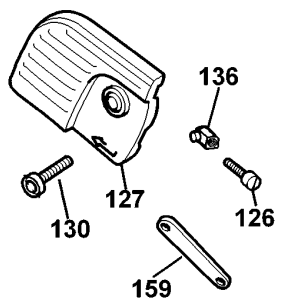

KETTENSÄGE

GK1635----C

TYPE 4

GK1630T GK1635T
GK1640T GK1530X

GK1430 GK1435
GK1440 GK1630
GK1635 GK1640 GK1330

KETTENSÄGE

GK1635----C

TYPE 4

Pos. Nr	Ersatzteilnummer	Beschreibung	Preis	Variants
101	1	374809-02	GEHAEUSE	
102	1	327429-10	FELD 230V	
103	1	373796	GEHAEUSE	
104	1	377489-49	ANKER 230V	
107	2	330004-06	NADELLAGER	
108	1	374834	ZWISCHENGETRIEBE	
110	1	896369	MUTTER	
111	1	581360-00	GEHAEUSEPAAR	
112	1	579318-00	SCHALTER	
113	1	571037-01	PUMPE ZSB	
114	1	374832	ANTRIEBS	
115	1	374838-03	ROHR	
116	1	374838-05	ROHR	
117	1	376155	GETR.GEH.	
118	1	374863	ANTRIEB	
119	1	374867	KAMM	
120	1	376640	FEDER	
121	1	374830-49	GETRIEBE + SPINDEL	
123	1	581359-00	GETR.GEH.ABDECKUNG	
124	1	376812	KETTENZAHNRAD	
126	1	376626	SCHRAUBE	
127	1	376358	ABDECKUNG	
130	1	570566	BOLZEN	
133	1	369090-09	KETTENSCHIENE 35CM	
135	2	376175	LITZE	
136	1	842845	EINSTELLER	
137	1	376174	LITZE ZSB	
138	1	373883	ANSCHLUSSBLOCK	
139	1	330048-01	KABELSATZ (EURO)	QS
139	1	330048-25	KABELSATZ	CH
139	1	573379-00	KABEL	AR
139	1	374848-01	KABELSATZ	GB
140	1	821070	KABELKLEMME	
141	2	821057	SCHRAUBE	
142	1	770235	SCHUTZ	
143	1	374843	VERBINDUNG	
144	2	374842	FEDER	
145	1	374841	KNOPF	
146	1	374018	ANTRIEB	
147	1	581400-00	KAPPE	
148	1	580568-00	BEHALTER	
149	15	809961	SCHRAUBE	
150	1	374846	ANTRIEB	
151	1	374845	FEDER	
152	1	374597	GRIFF	
153	1	374844-02	SCHUTZ	
154	1	376587-02	SCHEIDE	
155	2	370983-02	KOHLE + HALTER 230V	
156	2	844217-03	SCHRAUBE	
157	1	376582	SCHRAUBE	
158	1	576479-07	TYPENSCHILD	
159	1	325194-00	SCHLUESSEL	
161	1	570552	PLATTE	
162	1	570567	SCHRAUBE	
163	1	570565	FEDER	
167	1	323830-00	UNTERLEGSCHLEIBE	
168	1	581398-00	KUEHLBLECH ZSB	
846	1	844840	SPRITZSCHUTZ	GB

KETTENSÄGE

GK1635----C

TYPE 4

847 1 374864-02 TEILEBEUTEL