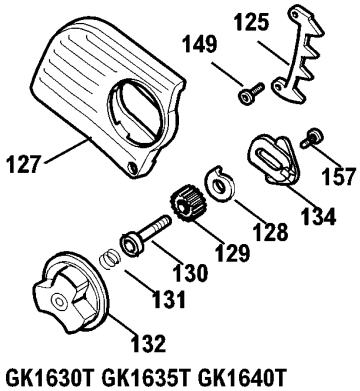

KETTENSÄGE

GK1630----B

TYPE 3

KETTENSÄGE

GK1630----B

TYPE 3

Pos. Nr	Ersatzteilnummer	Beschreibung	Preis	Variants
101	1	374809-02	GEHAEUSE	
102	1	327429-10	FELD 230V	
103	1	373796	GEHAEUSE	
104	1	377489-49	ANKER 230V	
107	2	330004-06	NADELLAGER	
108	1	374834	ZWISCHENGETRIEBE	
110	1	896369	MUTTER	
111	†	582137-00	REPARATURSATZ	TREE FROG GREEN
111	†	581360-00	GEHAEUSEPAAR	NEW LEVEL CLAMHELL
112	1	579318-00	SCHALTER	
113	1	571037-01	PUMPE ZSB	
114	1	374832	ANTRIEBS	
115	1	374838-03	ROHR	
116	1	374838-05	ROHR	
117	1	376155	GETR.GEH.	
118	1	374863	ANTRIEB	
119	1	374867	KAMM	
120	1	376640	FEDER	
121	1	374830-49	GETRIEBE + SPINDEL	
123	1	581359-00	GETR.GEH.ABDECKUNG	
124	1	376812	KETTENZAHNRAD	
126	1	376626	SCHRAUBE	
127	1	376358	ABDECKUNG	
130	1	570566	BOLZEN	
133	1	369090-08	KETTENSCHIENE 30CM	
135	2	376175	LITZE	
136	1	842845	EINSTELLER	
137	1	376174	LITZE ZSB	
138	1	373883	ANSCHLUSSBLOCK	
139	1	330048-01	KABELSATZ (EURO)	QS
139	1	330048-25	KABELSATZ	CH
139	1	374848-01	KABELSATZ	GB
140	1	994808	KABELKLEMME	
141	2	821057	SCHRAUBE	
142	1	770235	SCHUTZ	
143	1	374843	VERBINDUNG	
144	2	374842	FEDER	
145	1	374841	KNOPF	
146	1	374018	ANTRIEB	
147	†	582137-00	REPARATURSATZ	
147	†	581400-00	KAPPE	NEW LEVEL CAP
148	†	580568-00	BEHALTER	NEW LEVEL TANK
148	†	582137-00	REPARATURSATZ	
149	15	849256	SCHRAUBE	
150	1	374846	ANTRIEB	
151	1	374845	FEDER	
152	1	374597	GRIFF	
153	1	374844-02	SCHUTZ	
154	1	376587-03	SCHEIDE	
155	2	370983-02	KOHLE + HALTER 230V	
156	2	844217-03	SCHRAUBE	
157	1	376582	SCHRAUBE	
158	1	576479-04	TYPENSCHILD	
159	1	325194-00	SCHLUESSEL	
161	1	570552	PLATTE	
162	1	570567	SCHRAUBE	
163	1	570565	FEDER	
167	1	323830-00	UNTERLEGSCHIEBE	

KETTENSÄGE

GK1630----B

TYPE 3

846

1

844840

SPRITZSCHUTZ

GB