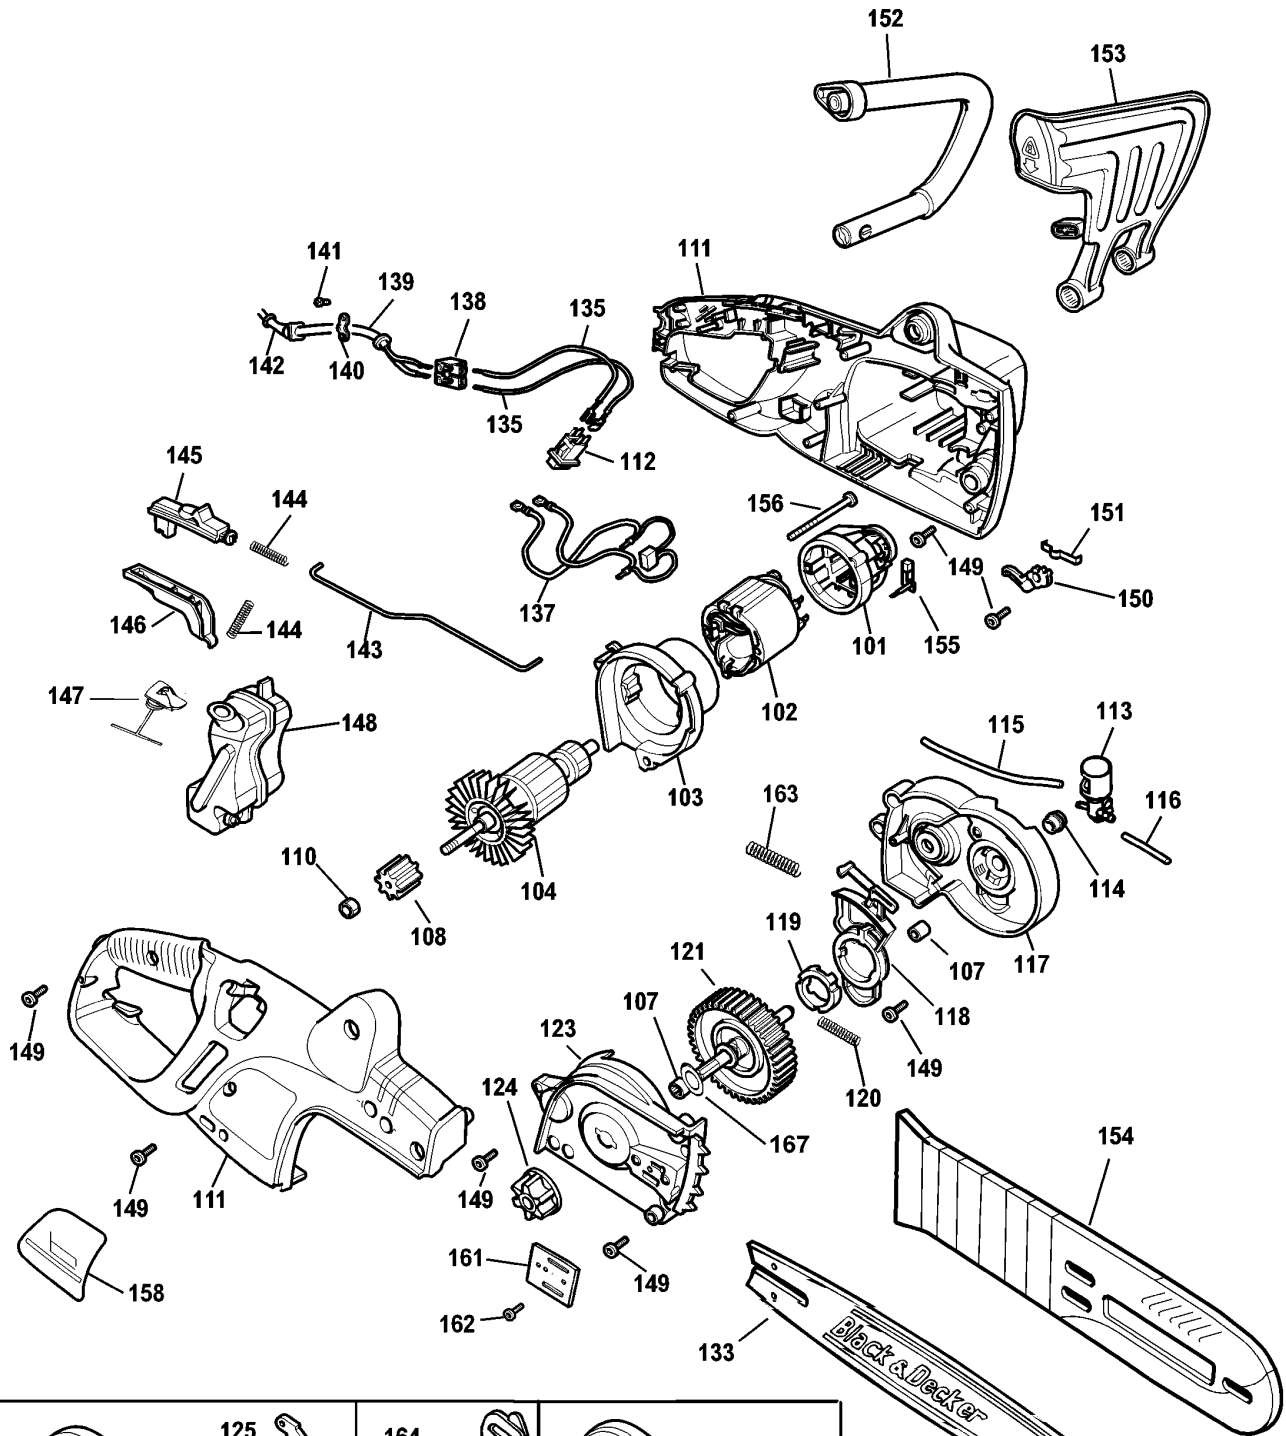

KETTENSÄGE

GK1630----B

TYPE 3

KETTENSÄGE

GK1630----B

TYPE 3

Pos. Nr	Ersatzteilnummer	Beschreibung	Preis	Variants
101	1	374809-02	GEHAEUSE	
102	1	327429-10	FELD 230V	
103	1	373796	GEHAEUSE	
104	1	377489-49	ANKER 230V	
107	2	330004-06	NADELLAGER	
108	1	374834	ZWISCHENGETRIEBE	
110	1	896369	MUTTER	
111	†	582137-00	REPARATURSATZ	TREE FROG GREEN
111	†	581360-00	GEHAEUSEPAAR	NEW LEVEL CLAMHELL
112	1	579318-00	SCHALTER	
113	1	571037-01	PUMPE ZSB	
114	1	374832	ANTRIEBS	
115	1	374838-03	ROHR	
116	1	374838-05	ROHR	
117	1	376155	GETR.GEH.	
118	1	374863	ANTRIEB	
119	1	374867	KAMM	
120	1	376640	FEDER	
121	1	374830-49	GETRIEBE + SPINDEL	
123	1	581359-00	GETR.GEH.ABDECKUNG	
124	1	376812	KETTENZAHNRAD	
126	1	376626	SCHRAUBE	
127	1	376358	ABDECKUNG	
130	1	570566	BOLZEN	
133	1	369090-08	KETTENSCHIENE 30CM	
135	2	376175	LITZE	
136	1	842845	EINSTELLER	
137	1	376174	LITZE ZSB	
138	1	373883	ANSCHLUSSBLOCK	
139	1	330048-01	KABELSATZ (EURO)	QS
139	1	330048-25	KABELSATZ	CH
139	1	374848-01	KABELSATZ	GB
140	1	994808	KABELKLEMME	
141	2	821057	SCHRAUBE	
142	1	770235	SCHUTZ	
143	1	374843	VERBINDUNG	
144	2	374842	FEDER	
145	1	374841	KNOPF	
146	1	374018	ANTRIEB	
147	†	582137-00	REPARATURSATZ	
147	†	581400-00	KAPPE	NEW LEVEL CAP
148	†	580568-00	BEHALTER	NEW LEVEL TANK
148	†	582137-00	REPARATURSATZ	
149	15	849256	SCHRAUBE	
150	1	374846	ANTRIEB	
151	1	374845	FEDER	
152	1	374597	GRIFF	
153	1	374844-02	SCHUTZ	
154	1	376587-03	SCHEIDE	
155	2	370983-02	KOHLE + HALTER 230V	
156	2	844217-03	SCHRAUBE	
157	1	376582	SCHRAUBE	
158	1	576479-04	TYPENSCHILD	
159	1	325194-00	SCHLUESSEL	
161	1	570552	PLATTE	
162	1	570567	SCHRAUBE	
163	1	570565	FEDER	
167	1	323830-00	UNTERLEGSCHIEBE	

KETTENSÄGE

GK1630----B

TYPE 3

846

1

844840

SPRITZSCHUTZ

GB