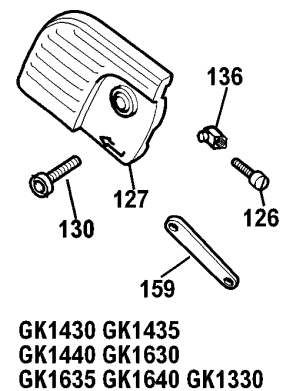

KETTENSÄGE

GK1630----B

TYPE 3

KETTENSÄGE

GK1630----B

TYPE 3

Pos. Nr	Ersatzteilnummer	Beschreibung	Preis	Variants
101	1	374809-02	GEHAEUSE	
102	1	327429-10	FELD 230V	
103	1	373796	GEHAEUSE	
104	1	377489-49	ANKER 230V	
107	2	330004-06	NADELLAGER	
108	1	374834	ZWISCHENGETRIEBE	
110	1	896369	MUTTER	
111	†	582137-00	REPARATURSATZ	TREE FROG GREEN
111	†	581360-00	GEHAEUSEPAAR	NEW LEVEL CLAMHELL
112	1	579318-00	SCHALTER	
113	1	571037-01	PUMPE ZSB	
114	1	374832	ANTRIEBS	
115	1	374838-03	ROHR	
116	1	374838-05	ROHR	
117	1	376155	GETR.GEH.	
118	1	374863	ANTRIEB	
119	1	374867	KAMM	
120	1	376640	FEDER	
121	1	374830-49	GETRIEBE + SPINDEL	
123	1	581359-00	GETR.GEH.ABDECKUNG	
124	1	376812	KETTENZAHNRAD	
126	1	376626	SCHRAUBE	
127	1	376358	ABDECKUNG	
130	1	570566	BOLZEN	
133	1	369090-08	KETTENSCHIENE 30CM	
135	2	376175	LITZE	
136	1	842845	EINSTELLER	
137	1	376174	LITZE ZSB	
138	1	373883	ANSCHLUSSBLOCK	
139	1	330048-01	KABELSATZ (EURO)	QS
139	1	330048-25	KABELSATZ	CH
139	1	374848-01	KABELSATZ	GB
140	1	994808	KABELKLEMME	
141	2	821057	SCHRAUBE	
142	1	770235	SCHUTZ	
143	1	374843	VERBINDUNG	
144	2	374842	FEDER	
145	1	374841	KNOPF	
146	1	374018	ANTRIEB	
147	†	582137-00	REPARATURSATZ	
147	†	581400-00	KAPPE	NEW LEVEL CAP
148	†	580568-00	BEHALTER	NEW LEVEL TANK
148	†	582137-00	REPARATURSATZ	
149	15	849256	SCHRAUBE	
150	1	374846	ANTRIEB	
151	1	374845	FEDER	
152	1	374597	GRIFF	
153	1	374844-02	SCHUTZ	
154	1	376587-03	SCHEIDE	
155	2	370983-02	KOHLE + HALTER 230V	
156	2	844217-03	SCHRAUBE	
157	1	376582	SCHRAUBE	
158	1	576479-04	TYPENSCHILD	
159	1	325194-00	SCHLUESSEL	
161	1	570552	PLATTE	
162	1	570567	SCHRAUBE	
163	1	570565	FEDER	
167	1	323830-00	UNTERLEGSCHIEBE	

KETTENSÄGE

GK1630----B

TYPE 3

846

1

844840

SPRITZSCHUTZ

GB