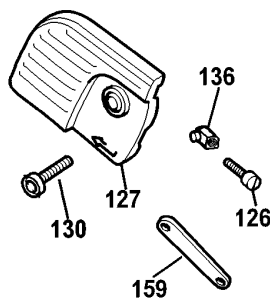

GK1430 GK1435
GK1440 GK1630
GK1635 GK1640 GK1330