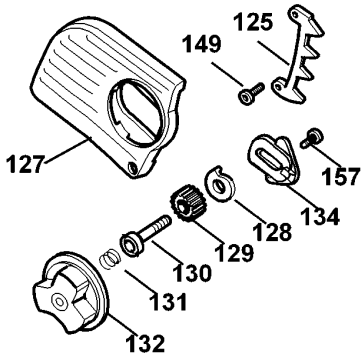

KETTENSÄGE

GK1430----C

TYPE 4

GK1630T GK1635T
GK1640T GK1530X

GK1430 GK1435
GK1440 GK1630
GK1635 GK1640 GK1330

KETTENSÄGE

GK1430----C

TYPE 4

Pos. Nr	Ersatzteilnummer	Beschreibung	Preis	Variants
101	1	374809-02	GEHAEUSE	
102	1	327429-10	FELD 230V	
103	1	373796	GEHAEUSE	
104	1	377489-49	ANKER 230V	
107	2	330004-06	NADELLAGER	
108	1	374834	ZWISCHENGETRIEBE	
110	1	896369	MUTTER	
111	1	581360-00	GEHAEUSEPAAR	
112	1	579318-00	SCHALTER	
113	1	571037-01	PUMPE ZSB	
114	1	374832	ANTRIEBS	
115	1	374838-03	ROHR	
116	1	374838-05	ROHR	
117	1	376155	GETR.GEH.	
118	1	374863	ANTRIEB	
119	1	374867	KAMM	
120	1	376640	FEDER	
121	1	374830-49	GETRIEBE + SPINDEL	
123	1	581359-00	GETR.GEH.ABDECKUNG	
124	1	376812	KETTENZAHNRAD	
126	1	376626	SCHRAUBE	
127	1	376358	ABDECKUNG	
130	1	570566	BOLZEN	
133	1	369090-08	KETTENSCHIENE 30CM	
135	2	376175	LITZE	
136	1	842845	EINSTELLER	
137	1	376174	LITZE ZSB	
138	1	373883	ANSCHLUSSBLOCK	
139	1	330048-01	KABELSATZ (EURO)	QS
139	1	330048-25	KABELSATZ	CH
139	1	573379-00	KABEL	AR
139	1	374848-01	KABELSATZ	GB
140	1	821070	KABELKLEMME	
141	2	821057	SCHRAUBE	
142	1	770235	SCHUTZ	
143	1	374843	VERBINDUNG	
144	2	374842	FEDER	
145	1	374841	KNOPF	
146	1	374018	ANTRIEB	
147	1	581400-00	KAPPE	
148	1	580568-00	BEHALTER	
149	15	809961	SCHRAUBE	
150	1	374846	ANTRIEB	
151	1	374845	FEDER	
152	1	374597	GRIFF	
153	1	374844-02	SCHUTZ	
154	1	376587-03	SCHEIDE	
155	2	370983-02	KOHLE + HALTER 230V	
156	2	844217-03	SCHRAUBE	
157	1	376582	SCHRAUBE	
158	1	576479-00	TYPENSCHILD	
159	1	325194-00	SCHLUESSEL	
161	1	570552	PLATTE	
162	1	570567	SCHRAUBE	
163	1	570565	FEDER	
167	1	323830-00	UNTERLEGSCHLEIFE	
168	1	581398-00	KUEHLBLECH ZSB	
846	1	844840	SPRITZSCHUTZ	GB

KETTENSÄGE

GK1430----C

TYPE 4

847 1 374864-03 TEILEBEUTEL