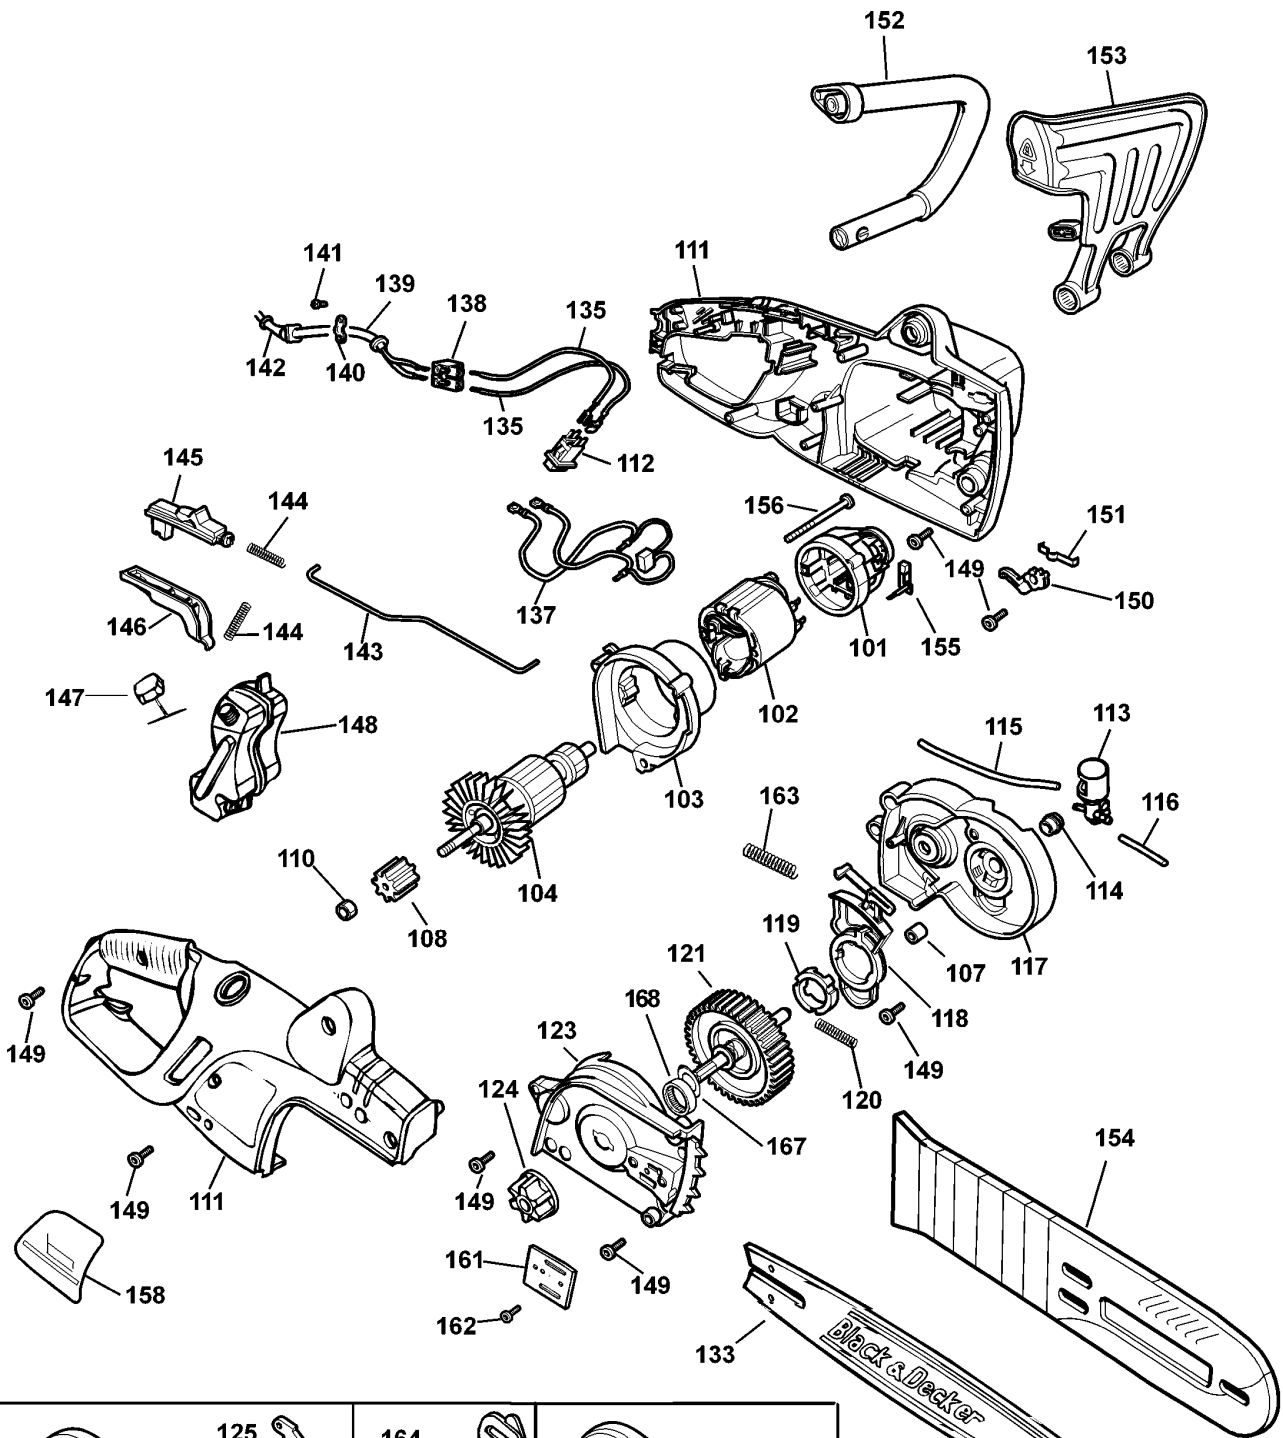

KETTENSÄGE

GK1430----C

TYPE 4

GK1630T GK1635T
GK1640T GK1530X

GK1430 GK1435
GK1440 GK1630
GK1635 GK1640 GK1330

KETTENSÄGE

GK1430----C

TYPE 4

Pos. Nr	Ersatzteilnummer	Beschreibung	Preis	Variants
101	1	374809-02	GEHAEUSE	
102	1	327429-10	FELD 230V	
103	1	373796	GEHAEUSE	
104	1	377489-49	ANKER 230V	
107	2	330004-06	NADELLAGER	
108	1	374834	ZWISCHENGETRIEBE	
110	1	896369	MUTTER	
111	1	581360-00	GEHAEUSEPAAR	
112	1	579318-00	SCHALTER	
113	1	571037-01	PUMPE ZSB	
114	1	374832	ANTRIEBS	
115	1	374838-03	ROHR	
116	1	374838-05	ROHR	
117	1	376155	GETR.GEH.	
118	1	374863	ANTRIEB	
119	1	374867	KAMM	
120	1	376640	FEDER	
121	1	374830-49	GETRIEBE + SPINDEL	
123	1	581359-00	GETR.GEH.ABDECKUNG	
124	1	376812	KETTENZAHNRAD	
126	1	376626	SCHRAUBE	
127	1	376358	ABDECKUNG	
130	1	570566	BOLZEN	
133	1	369090-08	KETTENSCHIENE 30CM	
135	2	376175	LITZE	
136	1	842845	EINSTELLER	
137	1	376174	LITZE ZSB	
138	1	373883	ANSCHLUSSBLOCK	
139	1	330048-01	KABELSATZ (EURO)	QS
139	1	330048-25	KABELSATZ	CH
139	1	573379-00	KABEL	AR
139	1	374848-01	KABELSATZ	GB
140	1	821070	KABELKLEMME	
141	2	821057	SCHRAUBE	
142	1	770235	SCHUTZ	
143	1	374843	VERBINDUNG	
144	2	374842	FEDER	
145	1	374841	KNOPF	
146	1	374018	ANTRIEB	
147	1	581400-00	KAPPE	
148	1	580568-00	BEHALTER	
149	15	809961	SCHRAUBE	
150	1	374846	ANTRIEB	
151	1	374845	FEDER	
152	1	374597	GRIFF	
153	1	374844-02	SCHUTZ	
154	1	376587-03	SCHEIDE	
155	2	370983-02	KOHLE + HALTER 230V	
156	2	844217-03	SCHRAUBE	
157	1	376582	SCHRAUBE	
158	1	576479-00	TYPENSCHILD	
159	1	325194-00	SCHLUESSEL	
161	1	570552	PLATTE	
162	1	570567	SCHRAUBE	
163	1	570565	FEDER	
167	1	323830-00	UNTERLEGSCHLEIFE	
168	1	581398-00	KUEHLBLECH ZSB	
846	1	844840	SPRITZSCHUTZ	GB

KETTENSÄGE

GK1430----C

TYPE 4

847 1 374864-03 TEILEBEUTEL