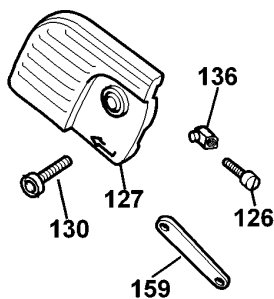

KETTENSÄGE

GK1430----C

TYPE 4

GK1630T GK1635T
GK1640T GK1530X

GK1430 GK1435
GK1440 GK1630
GK1635 GK1640 GK1330

KETTENSÄGE

GK1430----C

TYPE 4

Pos. Nr	Ersatzteilnummer	Beschreibung	Preis	Variants
101	1	374809-02	GEHAEUSE	
102	1	327429-10	FELD 230V	
103	1	373796	GEHAEUSE	
104	1	377489-49	ANKER 230V	
107	2	330004-06	NADELLAGER	
108	1	374834	ZWISCHENGETRIEBE	
110	1	896369	MUTTER	
111	1	581360-00	GEHAEUSEPAAR	
112	1	579318-00	SCHALTER	
113	1	571037-01	PUMPE ZSB	
114	1	374832	ANTRIEBS	
115	1	374838-03	ROHR	
116	1	374838-05	ROHR	
117	1	376155	GETR.GEH.	
118	1	374863	ANTRIEB	
119	1	374867	KAMM	
120	1	376640	FEDER	
121	1	374830-49	GETRIEBE + SPINDEL	
123	1	581359-00	GETR.GEH.ABDECKUNG	
124	1	376812	KETTENZAHNRAD	
126	1	376626	SCHRAUBE	
127	1	376358	ABDECKUNG	
130	1	570566	BOLZEN	
133	1	369090-08	KETTENSCHIENE 30CM	
135	2	376175	LITZE	
136	1	842845	EINSTELLER	
137	1	376174	LITZE ZSB	
138	1	373883	ANSCHLUSSBLOCK	
139	1	330048-01	KABELSATZ (EURO)	QS
139	1	330048-25	KABELSATZ	CH
139	1	573379-00	KABEL	AR
139	1	374848-01	KABELSATZ	GB
140	1	821070	KABELKLEMME	
141	2	821057	SCHRAUBE	
142	1	770235	SCHUTZ	
143	1	374843	VERBINDUNG	
144	2	374842	FEDER	
145	1	374841	KNOPF	
146	1	374018	ANTRIEB	
147	1	581400-00	KAPPE	
148	1	580568-00	BEHALTER	
149	15	809961	SCHRAUBE	
150	1	374846	ANTRIEB	
151	1	374845	FEDER	
152	1	374597	GRIFF	
153	1	374844-02	SCHUTZ	
154	1	376587-03	SCHEIDE	
155	2	370983-02	KOHLE + HALTER 230V	
156	2	844217-03	SCHRAUBE	
157	1	376582	SCHRAUBE	
158	1	576479-00	TYPENSCHILD	
159	1	325194-00	SCHLUESSEL	
161	1	570552	PLATTE	
162	1	570567	SCHRAUBE	
163	1	570565	FEDER	
167	1	323830-00	UNTERLEGSCHLEIFE	
168	1	581398-00	KUEHLBLECH ZSB	
846	1	844840	SPRITZSCHUTZ	GB

KETTENSÄGE

GK1430----C

TYPE 4

847 1 374864-03 TEILEBEUTEL