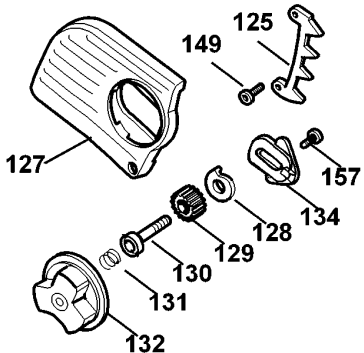

KETTENSÄGE

GK1330----C

TYPE 4

GK1630T GK1635T
GK1640T GK1530X

GK1430 GK1435
GK1440 GK1630
GK1635 GK1640 GK1330

KETTENSÄGE

GK1330----C

TYPE 4

Pos. Nr	Ersatzteilnummer	Beschreibung	Preis	Variants
101	1	374809-02	GEHAEUSE	
102	1	327429-10	FELD 230V	
103	1	373796	GEHAEUSE	
104	1	377489-49	ANKER 230V	
107	2	330004-06	NADELLAGER	
108	1	374834	ZWISCHENGETRIEBE	
110	1	896369	MUTTER	
111	1	581360-00	GEHAEUSEPAAR	
112	1	579318-00	SCHALTER	
113	1	571037-01	PUMPE ZSB	
114	1	374832	ANTRIEBS	
115	1	374838-03	ROHR	
116	1	374838-05	ROHR	
117	1	376155	GETR.GEH.	
118	1	374863	ANTRIEB	
119	1	374867	KAMM	
120	1	376640	FEDER	
121	1	374830-49	GETRIEBE + SPINDEL	
123	1	581359-00	GETR.GEH.ABDECKUNG	
124	1	376812	KETTENZAHNRAD	
126	1	376626	SCHRAUBE	
127	1	376358	ABDECKUNG	
130	1	570566	BOLZEN	
133	1	369090-08	KETTENSCHIENE 30CM	
135	2	376175	LITZE	
136	1	842845	EINSTELLER	
137	1	376174	LITZE ZSB	
138	1	373883	ANSCHLUSSBLOCK	
139	1	330048-01	KABELSATZ (EURO)	QS
140	1	821070	KABELKLEMME	
141	2	821057	SCHRAUBE	
142	1	770235	SCHUTZ	
143	1	374843	VERBINDUNG	
144	2	374842	FEDER	
145	1	374841	KNOPF	
146	1	374018	ANTRIEB	
147	1	581400-00	KAPPE	
148	1	580568-00	BEHALTER	
149	15	809961	SCHRAUBE	
150	1	374846	ANTRIEB	
151	1	374845	FEDER	
152	1	374597	GRIFF	
153	1	374844-02	SCHUTZ	
154	1	376587-03	SCHEIDE	
155	2	370983-02	KOHLE + HALTER 230V	
156	2	844217-03	SCHRAUBE	
157	1	376582	SCHRAUBE	
158	1	576479-09	TYPENSCHILD	
159	1	325194-00	SCHLUESSEL	
161	1	570552	PLATTE	
162	1	570567	SCHRAUBE	
163	1	570565	FEDER	
167	1	323830-00	UNTERLEGSCHIEBE	
168	1	581398-00	KUEHLBLECH ZSB	
846	1	844840	SPRITZSCHUTZ	GB
847	1	374864-03	TEILEBEUTEL	