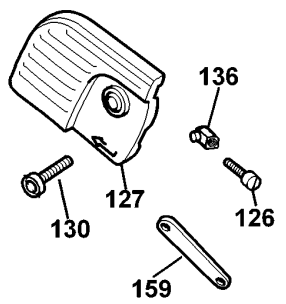

KETTENSÄGE

GK1330----C

TYPE 4

GK1630T GK1635T
GK1640T GK1530X

GK1430 GK1435
GK1440 GK1630
GK1635 GK1640 GK1330

KETTENSÄGE

GK1330----C

TYPE 4

Pos. Nr	Ersatzteilnummer	Beschreibung	Preis	Variants
101	1	374809-02	GEHAEUSE	
102	1	327429-10	FELD 230V	
103	1	373796	GEHAEUSE	
104	1	377489-49	ANKER 230V	
107	2	330004-06	NADELLAGER	
108	1	374834	ZWISCHENGETRIEBE	
110	1	896369	MUTTER	
111	1	581360-00	GEHAEUSEPAAR	
112	1	579318-00	SCHALTER	
113	1	571037-01	PUMPE ZSB	
114	1	374832	ANTRIEBS	
115	1	374838-03	ROHR	
116	1	374838-05	ROHR	
117	1	376155	GETR.GEH.	
118	1	374863	ANTRIEB	
119	1	374867	KAMM	
120	1	376640	FEDER	
121	1	374830-49	GETRIEBE + SPINDEL	
123	1	581359-00	GETR.GEH.ABDECKUNG	
124	1	376812	KETTENZAHNRAD	
126	1	376626	SCHRAUBE	
127	1	376358	ABDECKUNG	
130	1	570566	BOLZEN	
133	1	369090-08	KETTENSCHIENE 30CM	
135	2	376175	LITZE	
136	1	842845	EINSTELLER	
137	1	376174	LITZE ZSB	
138	1	373883	ANSCHLUSSBLOCK	
139	1	330048-01	KABELSATZ (EURO)	QS
140	1	821070	KABELKLEMME	
141	2	821057	SCHRAUBE	
142	1	770235	SCHUTZ	
143	1	374843	VERBINDUNG	
144	2	374842	FEDER	
145	1	374841	KNOPF	
146	1	374018	ANTRIEB	
147	1	581400-00	KAPPE	
148	1	580568-00	BEHALTER	
149	15	809961	SCHRAUBE	
150	1	374846	ANTRIEB	
151	1	374845	FEDER	
152	1	374597	GRIFF	
153	1	374844-02	SCHUTZ	
154	1	376587-03	SCHEIDE	
155	2	370983-02	KOHLE + HALTER 230V	
156	2	844217-03	SCHRAUBE	
157	1	376582	SCHRAUBE	
158	1	576479-09	TYPENSCHILD	
159	1	325194-00	SCHLUESSEL	
161	1	570552	PLATTE	
162	1	570567	SCHRAUBE	
163	1	570565	FEDER	
167	1	323830-00	UNTERLEGSCHIEBE	
168	1	581398-00	KUEHLBLECH ZSB	
846	1	844840	SPRITZSCHUTZ	GB
847	1	374864-03	TEILEBEUTEL	