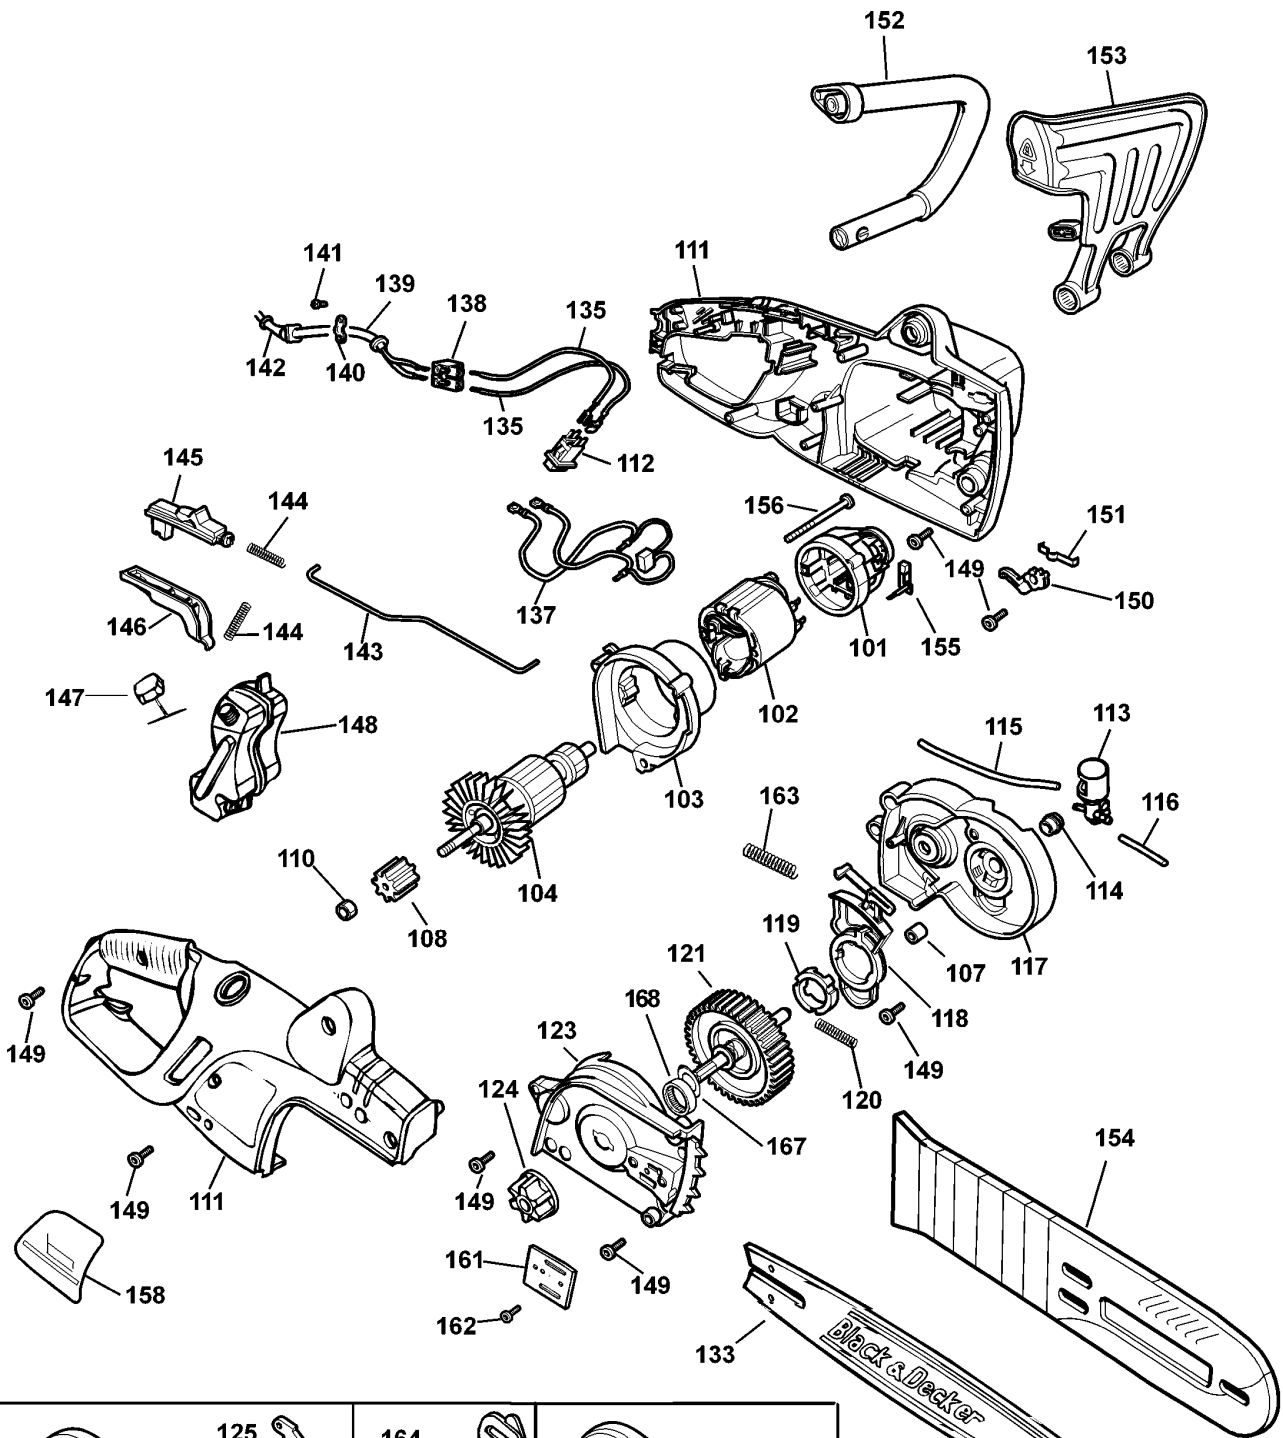

KETTENSÄGE

GK1330----C

TYPE 4

GK1630T GK1635T
GK1640T GK1530X

GK1430 GK1435
GK1440 GK1630
GK1635 GK1640 GK1330

KETTENSÄGE

GK1330----C

TYPE 4

Pos. Nr	Ersatzteilnummer	Beschreibung	Preis	Variants
101	1	374809-02	GEHAEUSE	
102	1	327429-10	FELD 230V	
103	1	373796	GEHAEUSE	
104	1	377489-49	ANKER 230V	
107	2	330004-06	NADELLAGER	
108	1	374834	ZWISCHENGETRIEBE	
110	1	896369	MUTTER	
111	1	581360-00	GEHAEUSEPAAR	
112	1	579318-00	SCHALTER	
113	1	571037-01	PUMPE ZSB	
114	1	374832	ANTRIEBS	
115	1	374838-03	ROHR	
116	1	374838-05	ROHR	
117	1	376155	GETR.GEH.	
118	1	374863	ANTRIEB	
119	1	374867	KAMM	
120	1	376640	FEDER	
121	1	374830-49	GETRIEBE + SPINDEL	
123	1	581359-00	GETR.GEH.ABDECKUNG	
124	1	376812	KETTENZAHNRAD	
126	1	376626	SCHRAUBE	
127	1	376358	ABDECKUNG	
130	1	570566	BOLZEN	
133	1	369090-08	KETTENSCHIENE 30CM	
135	2	376175	LITZE	
136	1	842845	EINSTELLER	
137	1	376174	LITZE ZSB	
138	1	373883	ANSCHLUSSBLOCK	
139	1	330048-01	KABELSATZ (EURO)	QS
140	1	821070	KABELKLEMME	
141	2	821057	SCHRAUBE	
142	1	770235	SCHUTZ	
143	1	374843	VERBINDUNG	
144	2	374842	FEDER	
145	1	374841	KNOPF	
146	1	374018	ANTRIEB	
147	1	581400-00	KAPPE	
148	1	580568-00	BEHALTER	
149	15	809961	SCHRAUBE	
150	1	374846	ANTRIEB	
151	1	374845	FEDER	
152	1	374597	GRIFF	
153	1	374844-02	SCHUTZ	
154	1	376587-03	SCHEIDE	
155	2	370983-02	KOHLE + HALTER 230V	
156	2	844217-03	SCHRAUBE	
157	1	376582	SCHRAUBE	
158	1	576479-09	TYPENSCHILD	
159	1	325194-00	SCHLUESSEL	
161	1	570552	PLATTE	
162	1	570567	SCHRAUBE	
163	1	570565	FEDER	
167	1	323830-00	UNTERLEGSCHIEBE	
168	1	581398-00	KUEHLBLECH ZSB	
846	1	844840	SPRITZSCHUTZ	GB
847	1	374864-03	TEILEBEUTEL	