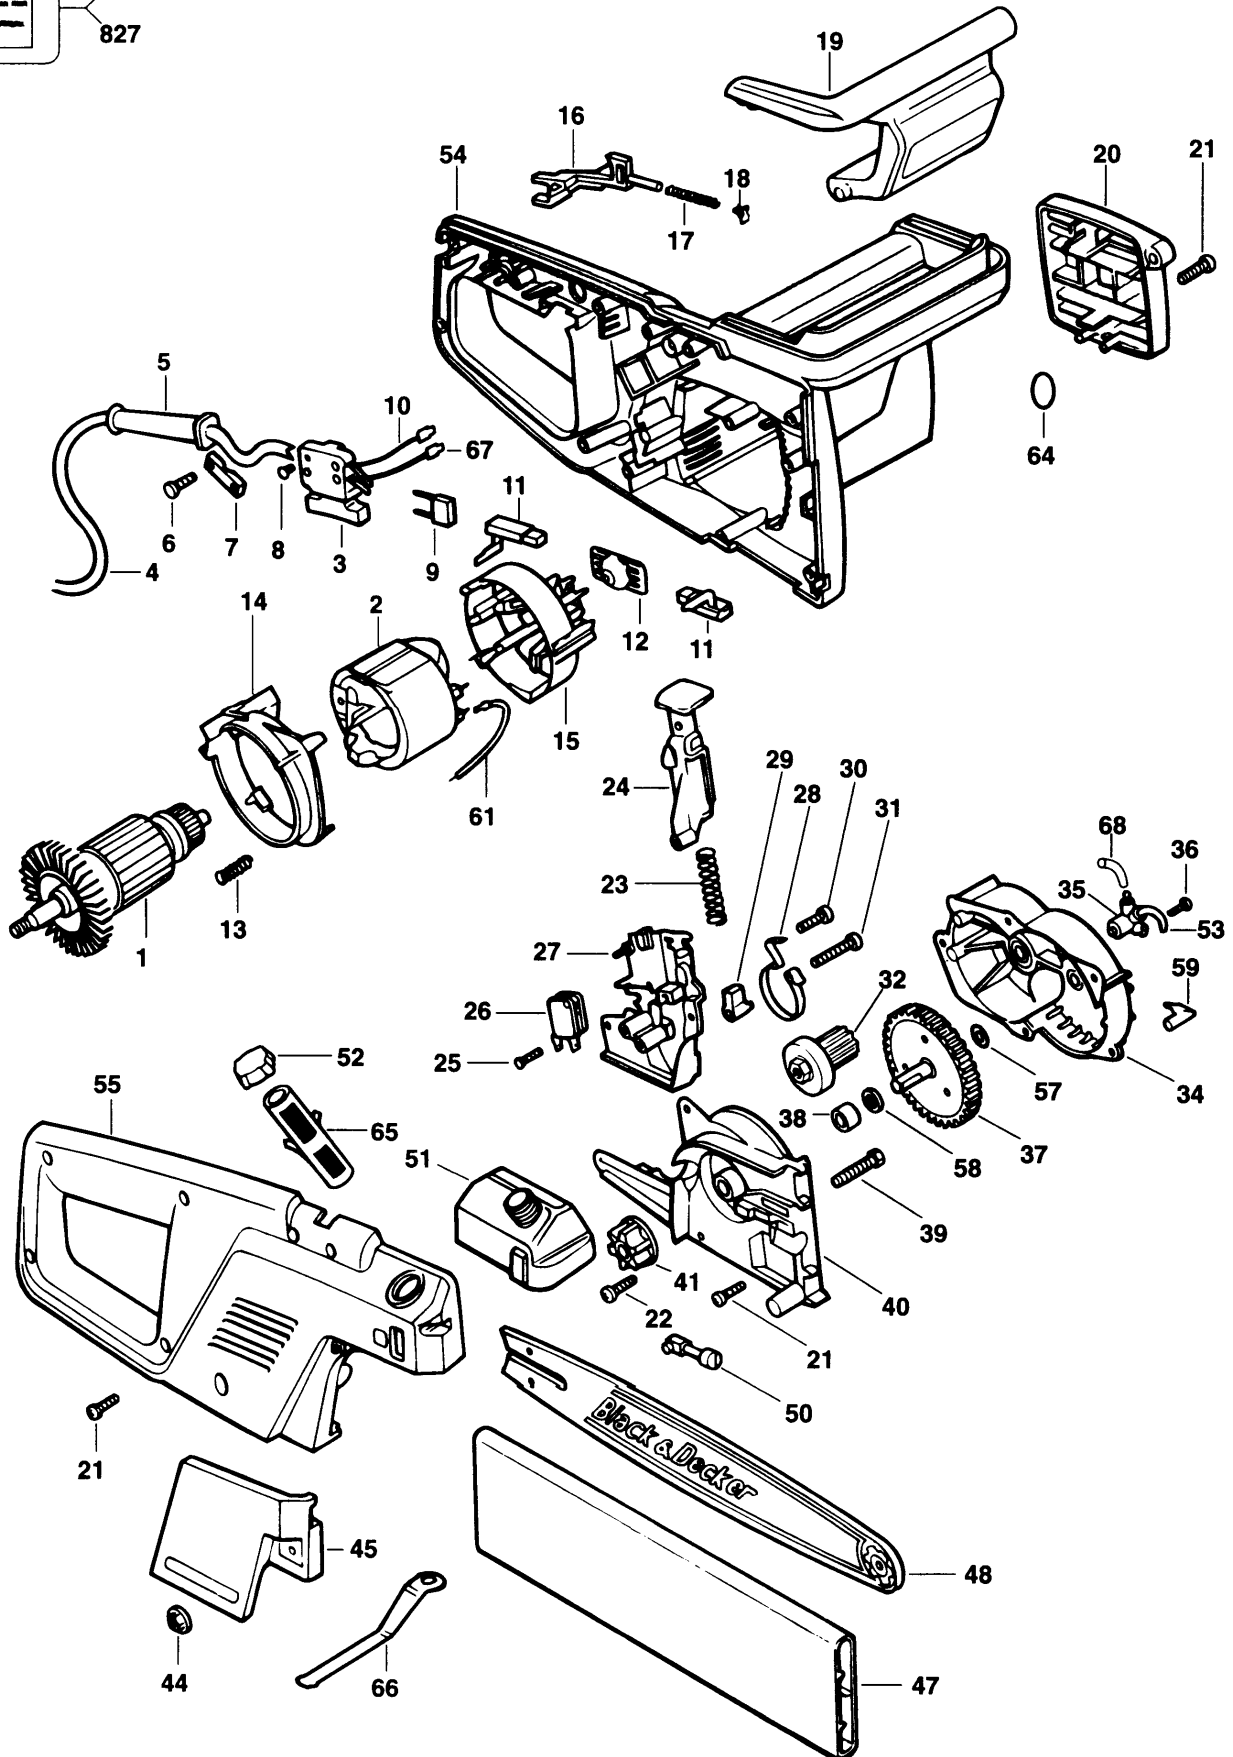

KETTENSÄGE

GK1300K---A

TYPE 1

826

827

KETTENSÄGE

GK1300K---A

TYPE 1

Pos. Nr	Ersatzteilnummer	Beschreibung	Preis	Variants
1	1	368817-01	ANKER 240V	
2	1	327429-10	FELD 230V	SG
2	1	327429-10	FELD 230V	NO
2	1	327429-10	FELD 230V	PT
2	1	327429-10	FELD 230V	SE
2	1	327429-10	FELD 230V	KR
2	1	327429-10	FELD 230V	LU
2	1	327429-10	FELD 230V	NL
2	1	327429-10	FELD 230V	FI
2	1	327429-10	FELD 230V	FR
2	1	327429-10	FELD 230V	IT
2	1	327429-10	FELD 230V	DE
2	1	327429-10	FELD 230V	DK
2	1	327429-10	FELD 230V	ES
2	1	327429-10	FELD 230V	BE
2	1	327429-10	FELD 230V	CH
2	1	327429-10	FELD 230V	CL
2	1	327429-10	FELD 230V	AE
2	1	327429-10	FELD 230V	AR
2	1	327429-10	FELD 230V	AT
2	1	000000-00	NICHT MEHR LIEFERBAR	GB
3	1	323631-00	SCHALTER	
4	1	374848-02	KABELSATZ	CH
4	1	330048-52	KABEL MIT STECKER	GB
4	1	000000-00	NICHT MEHR LIEFERBAR	PT
4	1	000000-00	NICHT MEHR LIEFERBAR	SE
4	1	000000-00	NICHT MEHR LIEFERBAR	SG
4	1	000000-00	NICHT MEHR LIEFERBAR	LU
4	1	000000-00	NICHT MEHR LIEFERBAR	NL
4	1	000000-00	NICHT MEHR LIEFERBAR	NO
4	1	000000-00	NICHT MEHR LIEFERBAR	FR
4	1	000000-00	NICHT MEHR LIEFERBAR	IT
4	1	000000-00	NICHT MEHR LIEFERBAR	KR
4	1	000000-00	NICHT MEHR LIEFERBAR	DK
4	1	000000-00	NICHT MEHR LIEFERBAR	ES
4	1	000000-00	NICHT MEHR LIEFERBAR	FI
4	1	000000-00	NICHT MEHR LIEFERBAR	BE
4	1	000000-00	NICHT MEHR LIEFERBAR	CL
4	1	000000-00	NICHT MEHR LIEFERBAR	DE
4	1	000000-00	NICHT MEHR LIEFERBAR	AE
4	1	000000-00	NICHT MEHR LIEFERBAR	AR
4	1	000000-00	NICHT MEHR LIEFERBAR	AT
5	1	859013	SCHUTZ	
6	2	000000-00	NICHT MEHR LIEFERBAR	
7	1	000000-00	NICHT MEHR LIEFERBAR	
8	4	734892	SCHRAUBE	
9	1	321384	KONDENSATOR	
10	1	000000-00	NICHT MEHR LIEFERBAR	
11	2	370983-02	KOHLE + HALTER 230V	
12	1	853685	KUEHLBLECH ZSB	
13	2	000000-00	NICHT MEHR LIEFERBAR	
14	1	000000-00	NICHT MEHR LIEFERBAR	
15	1	323855-00	HALTERUNG	
16	1	000000-00	NICHT MEHR LIEFERBAR	
17	1	000000-00	NICHT MEHR LIEFERBAR	
18	1	000000-00	NICHT MEHR LIEFERBAR	
19	1	736735	HEBEL	
20	1	323462-04	ENDKAPPE	