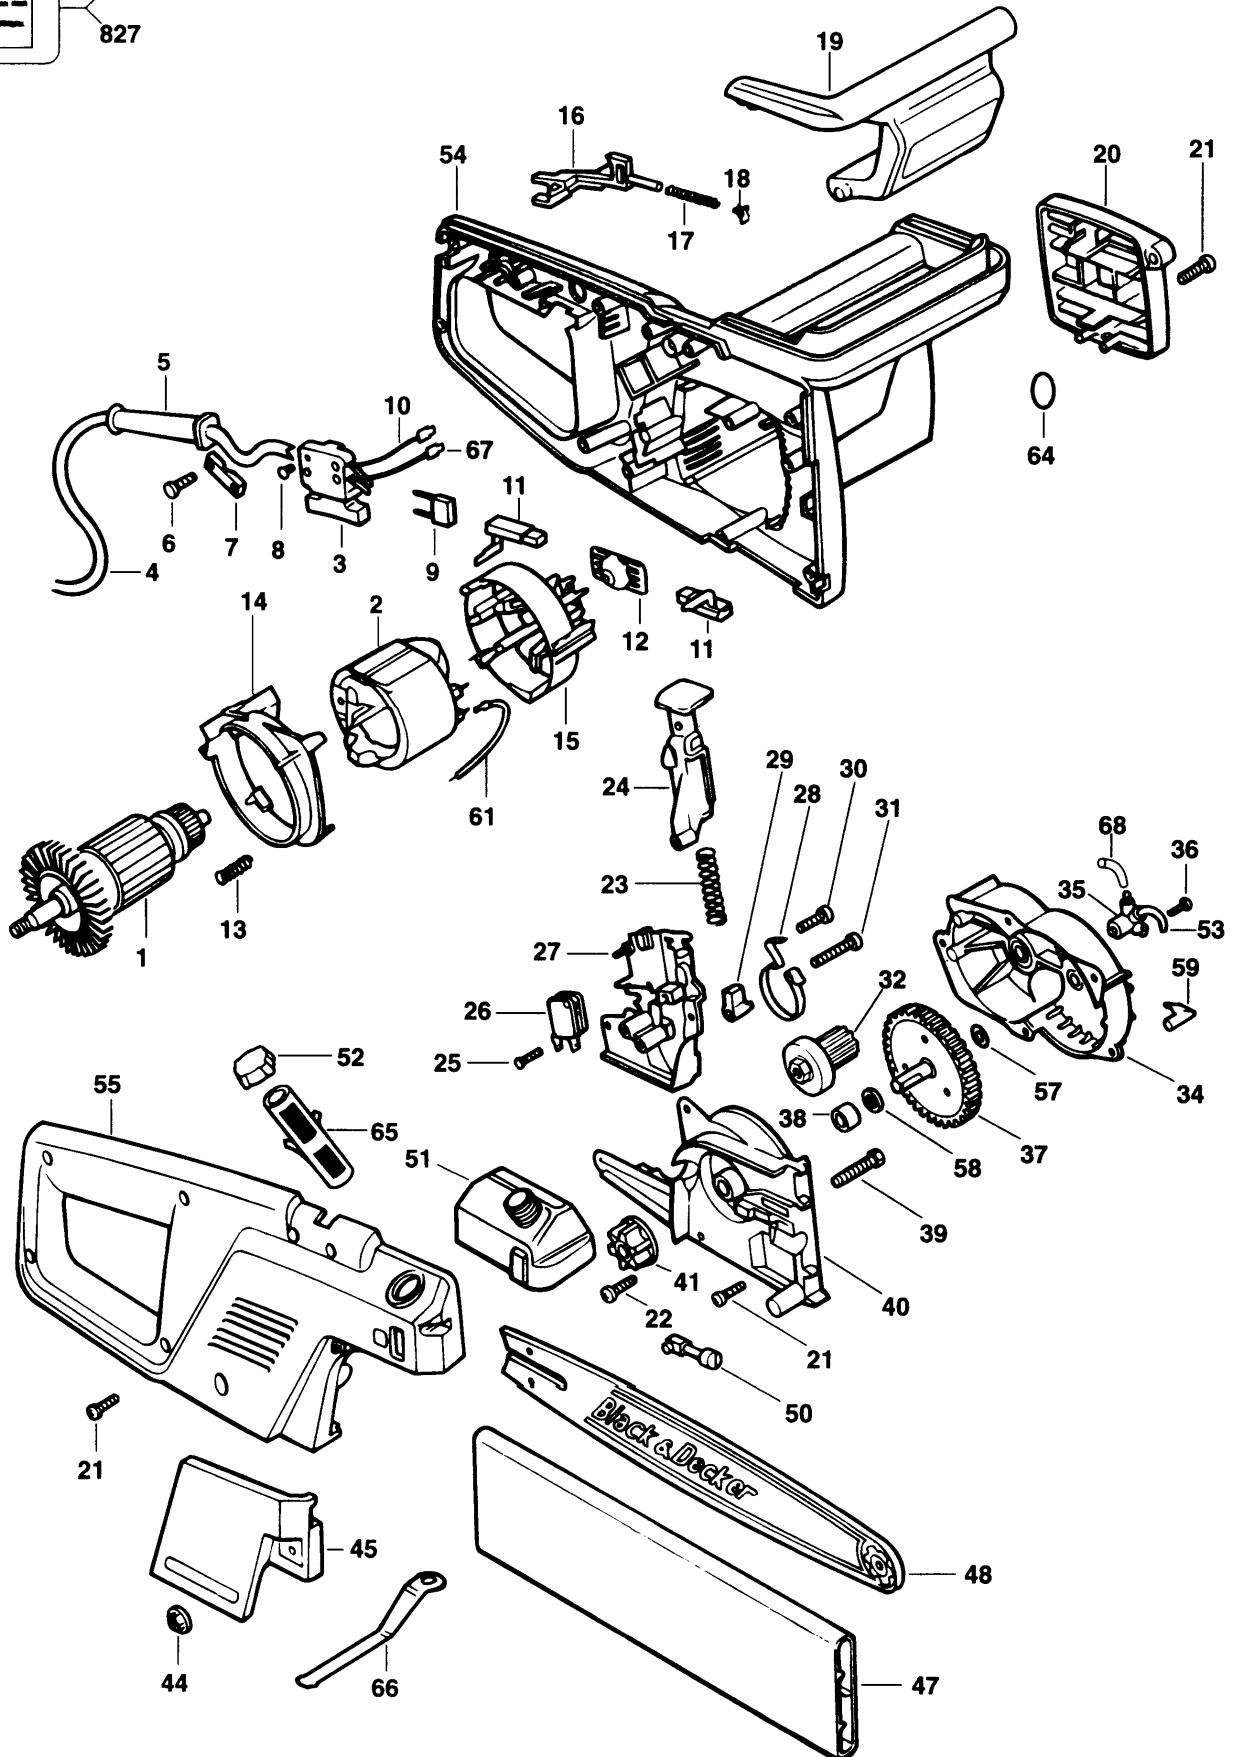

KETTENSÄGE

GK1200----A

TYPE 1

826
827

KETTENSÄGE

GK1200----A

TYPE 1

Pos. Nr	Ersatzteilnummer	Beschreibung	Preis	Variants
1	1	368817-01	ANKER 240V	
2	1	327429-10	FELD 230V	SG
2	1	327429-10	FELD 230V	NO
2	1	327429-10	FELD 230V	PT
2	1	327429-10	FELD 230V	SE
2	1	327429-10	FELD 230V	KR
2	1	327429-10	FELD 230V	LU
2	1	327429-10	FELD 230V	NL
2	1	327429-10	FELD 230V	FI
2	1	327429-10	FELD 230V	FR
2	1	327429-10	FELD 230V	IT
2	1	327429-10	FELD 230V	DE
2	1	327429-10	FELD 230V	DK
2	1	327429-10	FELD 230V	ES
2	1	327429-10	FELD 230V	BE
2	1	327429-10	FELD 230V	CH
2	1	327429-10	FELD 230V	CL
2	1	327429-10	FELD 230V	AE
2	1	327429-10	FELD 230V	AR
2	1	327429-10	FELD 230V	AT
2	1	000000-00	NICHT MEHR LIEFERBAR	GB
3	1	323631-00	SCHALTER	
4	1	330048-52	KABEL MIT STECKER	GB
4	1	374848-02	KABELSATZ	CH
4	1	000000-00	NICHT MEHR LIEFERBAR	PT
4	1	000000-00	NICHT MEHR LIEFERBAR	SE
4	1	000000-00	NICHT MEHR LIEFERBAR	SG
4	1	000000-00	NICHT MEHR LIEFERBAR	LU
4	1	000000-00	NICHT MEHR LIEFERBAR	NL
4	1	000000-00	NICHT MEHR LIEFERBAR	NO
4	1	000000-00	NICHT MEHR LIEFERBAR	FR
4	1	000000-00	NICHT MEHR LIEFERBAR	IT
4	1	000000-00	NICHT MEHR LIEFERBAR	KR
4	1	000000-00	NICHT MEHR LIEFERBAR	DK
4	1	000000-00	NICHT MEHR LIEFERBAR	ES
4	1	000000-00	NICHT MEHR LIEFERBAR	FI
4	1	000000-00	NICHT MEHR LIEFERBAR	BE
4	1	000000-00	NICHT MEHR LIEFERBAR	CL
4	1	000000-00	NICHT MEHR LIEFERBAR	DE
4	1	000000-00	NICHT MEHR LIEFERBAR	AE
4	1	000000-00	NICHT MEHR LIEFERBAR	AR
4	1	000000-00	NICHT MEHR LIEFERBAR	AT
5	1	859013	SCHUTZ	
6	2	000000-00	NICHT MEHR LIEFERBAR	
7	1	000000-00	NICHT MEHR LIEFERBAR	
8	4	734892	SCHRAUBE	
9	1	321384	KONDENSATOR	
10	1	000000-00	NICHT MEHR LIEFERBAR	
11	2	370983-02	KOHLE + HALTER 230V	
12	1	853685	KUEHLBLECH ZSB	
13	2	000000-00	NICHT MEHR LIEFERBAR	
14	1	000000-00	NICHT MEHR LIEFERBAR	
15	1	323855-00	HALTERUNG	
16	1	000000-00	NICHT MEHR LIEFERBAR	
17	1	000000-00	NICHT MEHR LIEFERBAR	
18	1	000000-00	NICHT MEHR LIEFERBAR	
19	1	736735	HEBEL	
20	1	323462-04	ENDKAPPE	