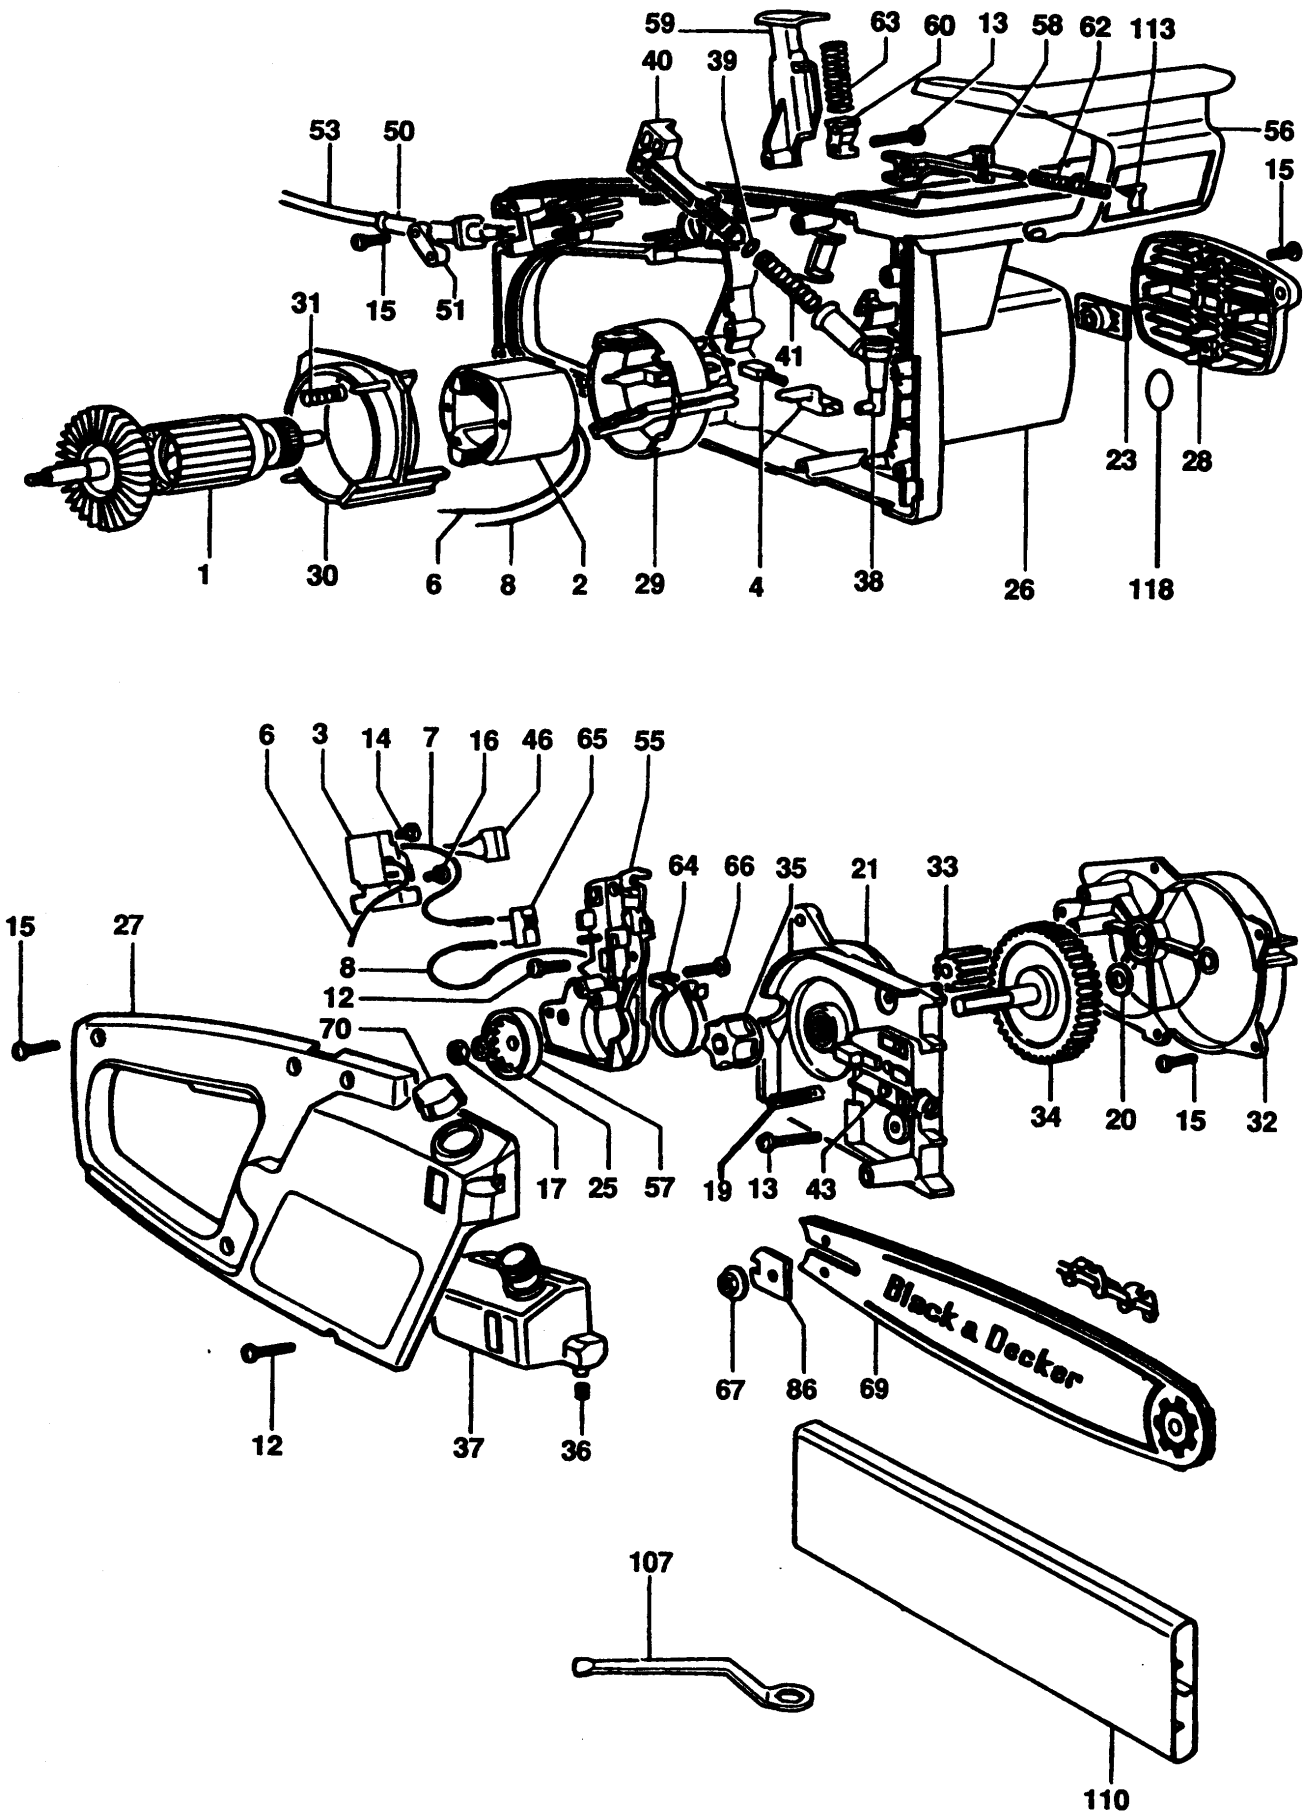

Pos. 34 – Getriebezahnrad Plastik – Bestellnummer: 323449-01

KETTENSÄGE

DN402B----A

TYPE 1

Pos. Nr.	Stück	Ersatzteilnummer	Beschreibung	Preis	Variants
1	1	000000-00	NICHT MEHR LIEFERBAR		UPGRADE 220V
1	* 1	368817-01	ANKER 240V		UPGRADE 240V
2	* 1	369052-02	FELD		UPGRADE 240V
2	1	327429-10	FELD 230V		UPGRADE 220V
3	1	323631-00	SCHALTER		
4	2	370983-02	KOHLEKASTEN ZSB		UPGRADE 240V
4	2	370983-02	KOHLEKASTEN ZSB		UPGRADE 220V
6	1	000000-00	NICHT MEHR LIEFERBAR		
7	1	000000-00	NICHT MEHR LIEFERBAR		
12	2	954183	SCHRAUBE		
13	2	750950	SCHRAUBE		
14	2	734892	SCHRAUBE		
15	12	954567	SCHRAUBE		
16	1	990735	SCHRAUBE		
17	*1	324073-00	MUTTER		UPGRADE 240V
17	*1	324073-00	MUTTER		UPGRADE 220V
19	1	860085-10	SCHRAUBE		
20	1	854978	UNTERLEGSCHLEIBE		
21	1	323957-00	ZSB RAHMEN		
23	1	853685	KUEHLBLECH ZSB		
28	*1	323462-04	ENDKAPPE		UPGRADE 240V
28	*1	323462-04	ENDKAPPE		UPGRADE 220V
29	*1	323855-00	HALTERUNG		UPGRADE 240V
29	*1	323855-00	HALTERUNG		UPGRADE 220V
30	1	853711	HALTERUNG		
31	1	853710	FEDER		
33	1	853694	ZWISCHENWELLE		
35	1	376812	KETTENZAHNRAD		
40	1	000000-00	NICHT MEHR LIEFERBAR		
43	1	843666-49	EINSTELLER ZSB		
46	1	321384	KONDENSATOR		
50	1	859013	SCHUTZ		
51	1	000000-00	NICHT MEHR LIEFERBAR		
53	1	324438-01	KABELSATZ (EURO)		UPGRADE 220V
53	1	330048-52	KABEL MIT STECKER		UPGRADE 240V
55	1	736777	PLATTE		
56	1	736735	HEBEL		
57	1	325381-00	GETRIEBE ZSB		
58	1	842564	KNOPF		
59	1	000000-00	NICHT MEHR LIEFERBAR		
60	1	840774	EINSATZ		
62	1	000000-00	NICHT MEHR LIEFERBAR		
63	1	842771	FEDER		
64	1	842565	BREMSBAND		
65	1	736762	SCHALTER		
66	2	893444	SCHRAUBE		
67	1	885628	MUTTER		
69	1	369090-08	KETTENSCHIENE 30CM		DN402B -
DN430B					
69	1	000000-00	NICHT MEHR LIEFERBAR		DN404B
70	1	853697	KAPPE		
86	1	853704	PLATTE		
107	1	325194-00	SPANNER		
110	1	376587-03	SCHEIDE		
113	1	325701-00	KLIP		
118	1	323857-01	PLATTE		UPGRADE 240V
118	1	323857-01	PLATTE		UPGRADE 220V