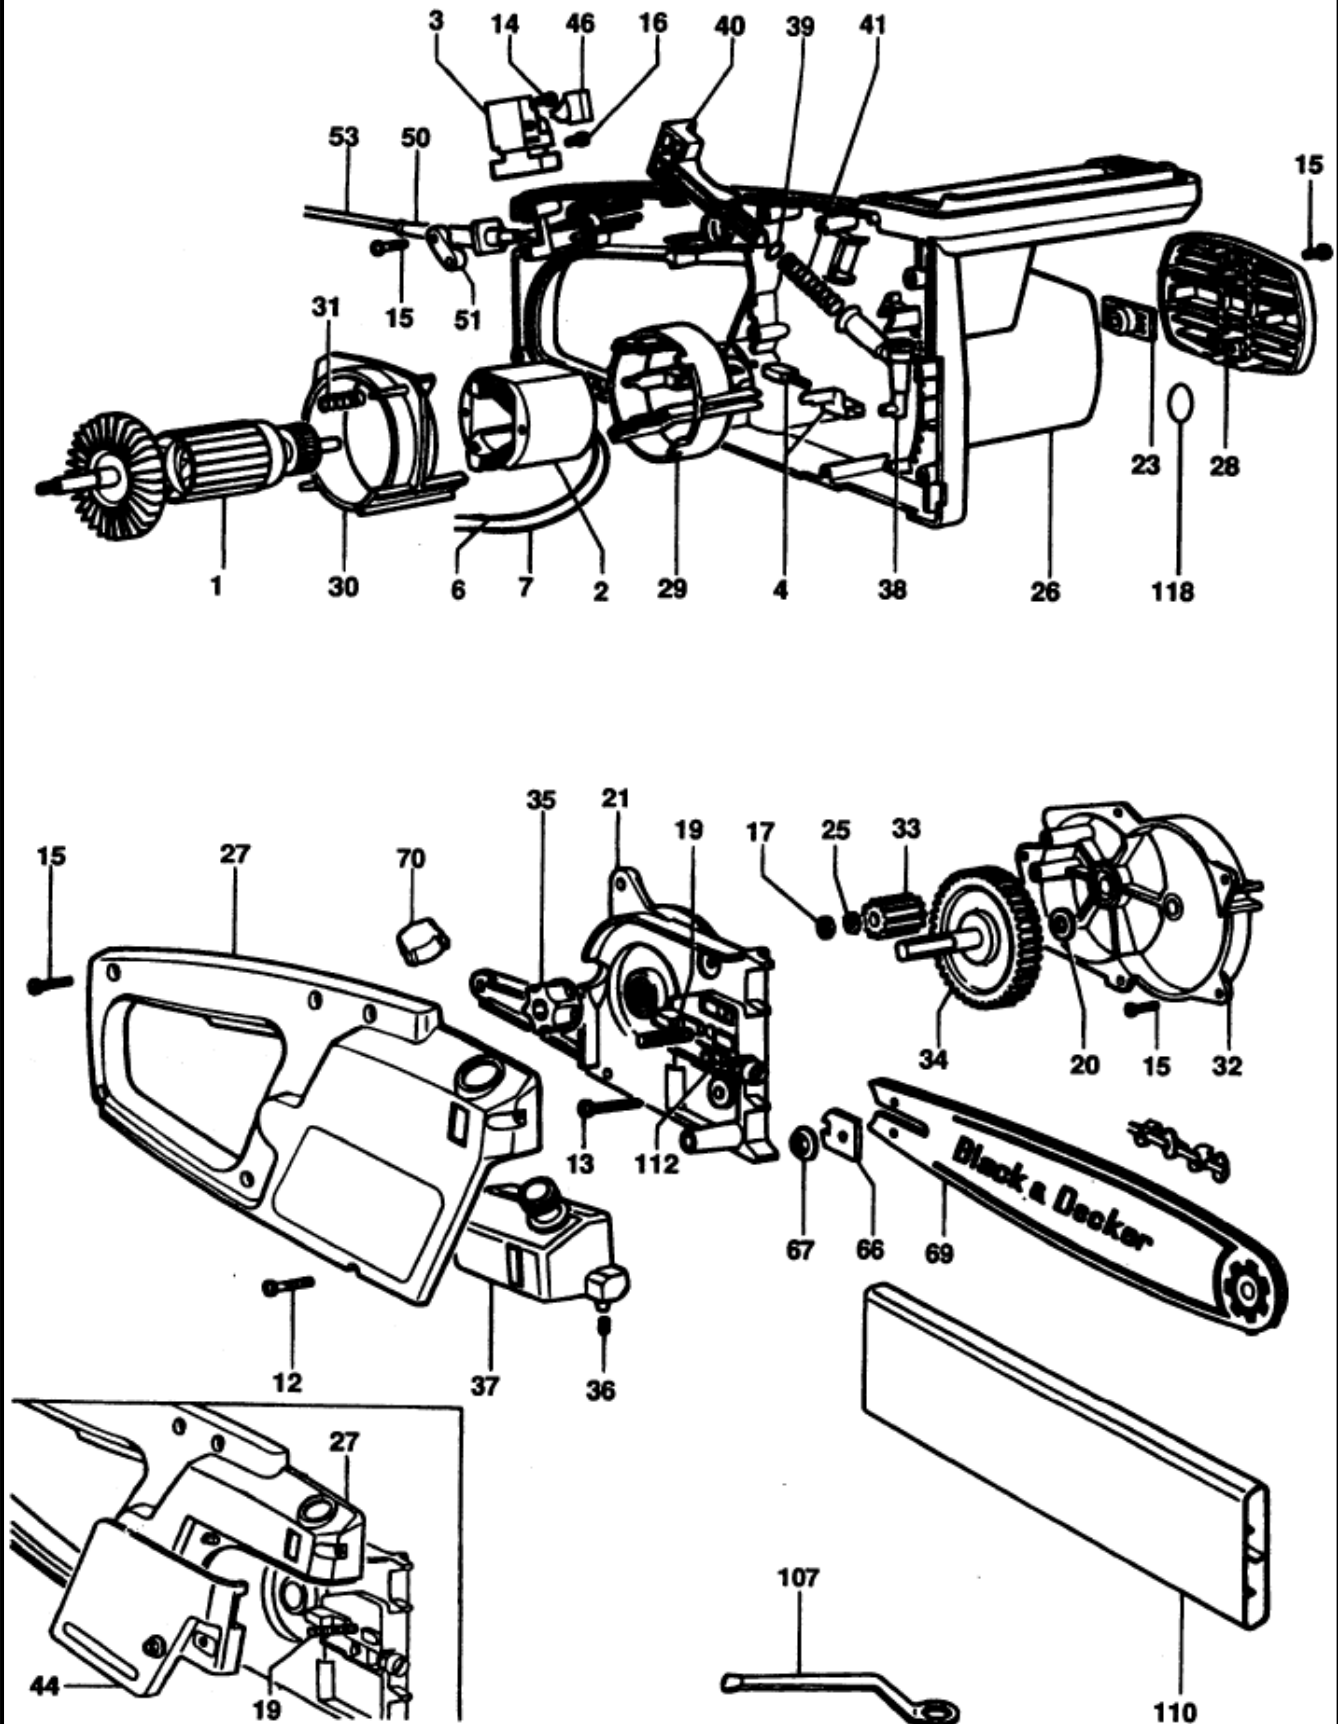

KETTENSÄGE DN401-----A TYPE

1

KETTENSÄGE

DN401-----A

TYPE

1

Pos. Nr.	Stück	Ersatzteilnummer	Beschreibung	Preis	Variants
1	1	000000-00	NICHT MEHR LIEFERBAR		UPGRADE 220V
1	* 1	368817-01	ANKER 240V		UPGRADE 240V
2	* 1	369052-02	FELD		UPGRADE 240V
2	1	327429-10	FELD 230V		UPGRADE 220V
3	1	323631-00	SCHALTER		
4	2	370983-02	KOHLEKASTEN ZSB		UPGRADE 220V
4	2	370983-02	KOHLEKASTEN ZSB		UPGRADE 240V
6	1	000000-00	NICHT MEHR LIEFERBAR		
7	1	000000-00	NICHT MEHR LIEFERBAR		
12	2	954183	SCHRAUBE		
13	2	750950	SCHRAUBE		
14	2	734892	SCHRAUBE		
15	12	954567	SCHRAUBE		
16	1	990735	SCHRAUBE		
17	*2	324073-00	MUTTER		UPGRADE 240V
17	*1	324073-00	MUTTER		UPGRADE 220V
18	1	891066	UNTERLEGSCHLEIBE		TYPE H1
19	1	860085-10	SCHRAUBE		DN416
19	1	860085-10	SCHRAUBE		
19	1	860085-10	SCHRAUBE		DN402.DN412
20	1	854978	UNTERLEGSCHLEIBE		
21	*1	323957-00	ZSB RAHMEN		TYPE H1A
21	*1	323957-00	ZSB RAHMEN		TYPE F3
23	1	853685	KUEHLBLECH ZSB		
28	*1	323462-04	ENDKAPPE		UPGRADE 240V
28	*1	323462-04	ENDKAPPE		UPGRADE 220V
29	*1	323855-00	HALTERUNG		UPGRADE 240V
29	*1	323855-00	HALTERUNG		UPGRADE 220V
30	1	853711	HALTERUNG		
31	2	853710	FEDER		
33	1	853694	ZWISCHENWELLE		
35	1	376812	KETTENZAHNRAD		
40	1	000000-00	NICHT MEHR LIEFERBAR		
44	1	000000-00	NICHT MEHR LIEFERBAR		M4
44	1	000000-00	NICHT MEHR LIEFERBAR		M2
46	1	321384	KONDENSATOR		
50	1	859013	SCHUTZ		
51	1	000000-00	NICHT MEHR LIEFERBAR		
53	1	324438-01	KABELSATZ (EURO)		UPGRADE 220V
53	1	330048-52	KABEL MIT STECKER		UPGRADE 240V
66	1	853704	PLATTE		DN416
66	1	853704	PLATTE		
66	1	853704	PLATTE		DN402.DN412
67	1	885628	MUTTER		
69	1	369090-08	KETTENSCHIENE 30CM		M2
69	1	369090-08	KETTENSCHIENE 30CM		DN402.DN412
69	1	585595-00	WARTUNGSSATZ 230V		
69	1	000000-00	NICHT MEHR LIEFERBAR		M4
70	1	853697	KAPPE		
107	1	325194-00	SPANNER		
110	1	376587-03	SCHEIDE		
112	1	843666-49	EINSTELLER ZSB		TYPE H1A
112	1	843666-49	EINSTELLER ZSB		TYPE F3
118	1	323857-01	PLATTE		UPGRADE 240V
118	1	323857-01	PLATTE		UPGRADE 220V