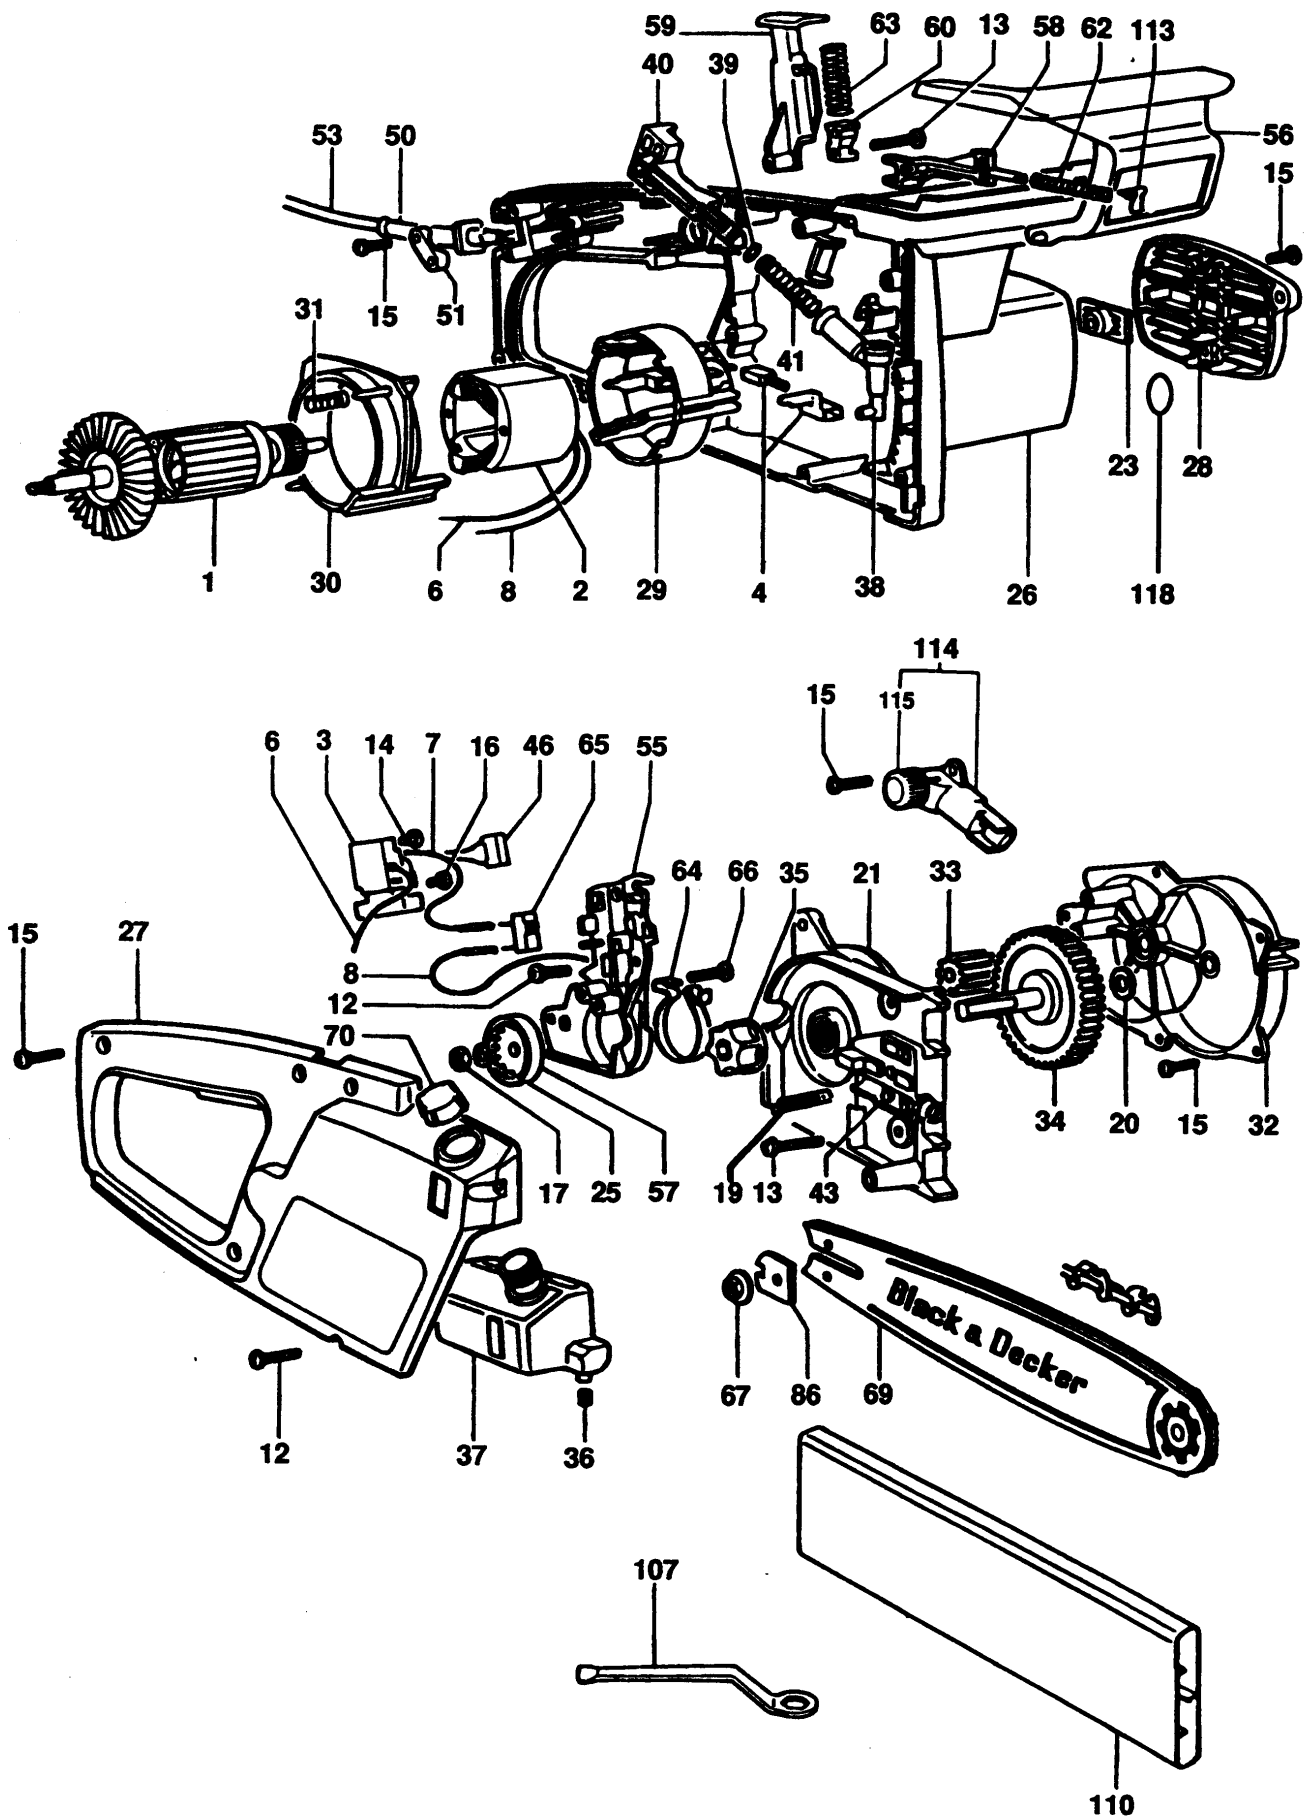

KETTENSÄGE

DN401BS---A

TYPE 1

KETTENSÄGE

DN401BS---A

TYPE 1

Pos. Nr	Ersatzteilnummer	Beschreibung	Preis	Variants	
1	1	000000-00	NICHT MEHR LIEFERBAR		UPGRADE 220V
1	* 1	368817-01	ANKER 240V		UPGRADE 240V
2	1	327429-10	FELD 230V		UPGRADE 220V
2	* 1	000000-00	NICHT MEHR LIEFERBAR		UPGRADE 240V
3	1	323631-00	SCHALTER		
4	2	370983-02	KOHLE + HALTER 230V		UPGRADE 240V
4	2	370983-02	KOHLE + HALTER 230V		UPGRADE 220V
6	1	000000-00	NICHT MEHR LIEFERBAR		
7	1	000000-00	NICHT MEHR LIEFERBAR		
12	2	000000-00	NICHT MEHR LIEFERBAR		
13	2	000000-00	NICHT MEHR LIEFERBAR		
14	2	734892	SCHRAUBE		
15	12	000000-00	NICHT MEHR LIEFERBAR		
16	1	000000-00	NICHT MEHR LIEFERBAR		
17	*1	000000-00	NICHT MEHR LIEFERBAR		UPGRADE 240V
17	*1	000000-00	NICHT MEHR LIEFERBAR		UPGRADE 220V
19	1	860085-10	SCHRAUBE		
20	1	854978	UNTERLEGSCHEIBE		
21	1	323957-00	ZSB RAHMEN		
23	1	853685	KUEHLBLECH ZSB		
28	*1	323462-04	ENDKAPPE		UPGRADE 240V
28	*1	323462-04	ENDKAPPE		UPGRADE 220V
29	*1	323855-00	HALTERUNG		UPGRADE 240V
29	*1	323855-00	HALTERUNG		UPGRADE 220V
30	1	000000-00	NICHT MEHR LIEFERBAR		
31	2	000000-00	NICHT MEHR LIEFERBAR		
33	1	000000-00	NICHT MEHR LIEFERBAR		
35	1	376812	KETTENZAHNRAD		
40	1	000000-00	NICHT MEHR LIEFERBAR		
43	1	843666-49	EINSTELLER ZSB		
46	1	321384	KONDENSATOR		
50	1	859013	SCHUTZ		
51	1	000000-00	NICHT MEHR LIEFERBAR		
53	1	330048-52	KABEL MIT STECKER		UPGRADE 240V
53	1	000000-00	NICHT MEHR LIEFERBAR		UPGRADE 220V
55	1	000000-00	NICHT MEHR LIEFERBAR		
56	1	736735	HEBEL		
57	1	325381-00	GETRIEBE ZSB		
58	1	000000-00	NICHT MEHR LIEFERBAR		
59	1	000000-00	NICHT MEHR LIEFERBAR		
60	1	000000-00	NICHT MEHR LIEFERBAR		
62	1	000000-00	NICHT MEHR LIEFERBAR		
63	1	000000-00	NICHT MEHR LIEFERBAR		
64	1	000000-00	NICHT MEHR LIEFERBAR		
65	1	000000-00	NICHT MEHR LIEFERBAR		
66	2	000000-00	NICHT MEHR LIEFERBAR		
67	1	885628	MUTTER		
69	1	369090-08	KETTENSCHIENE 30CM		DN402BS
69	1	585595-00	WARTUNGSSATZ 230V		DN401BS
70	1	853697	KAPPE		
86	1	853704	PLATTE		
107	1	325194-00	SCHLUESSEL		
110	1	376587-02	SCHEIDE		DN440BS
110	1	376587-03	SCHEIDE		DN401BS
110	1	376587-03	SCHEIDE		DN402BS
113	1	000000-00	NICHT MEHR LIEFERBAR		
115	1	000000-00	NICHT MEHR LIEFERBAR		
118	1	000000-00	NICHT MEHR LIEFERBAR		UPGRADE 240V