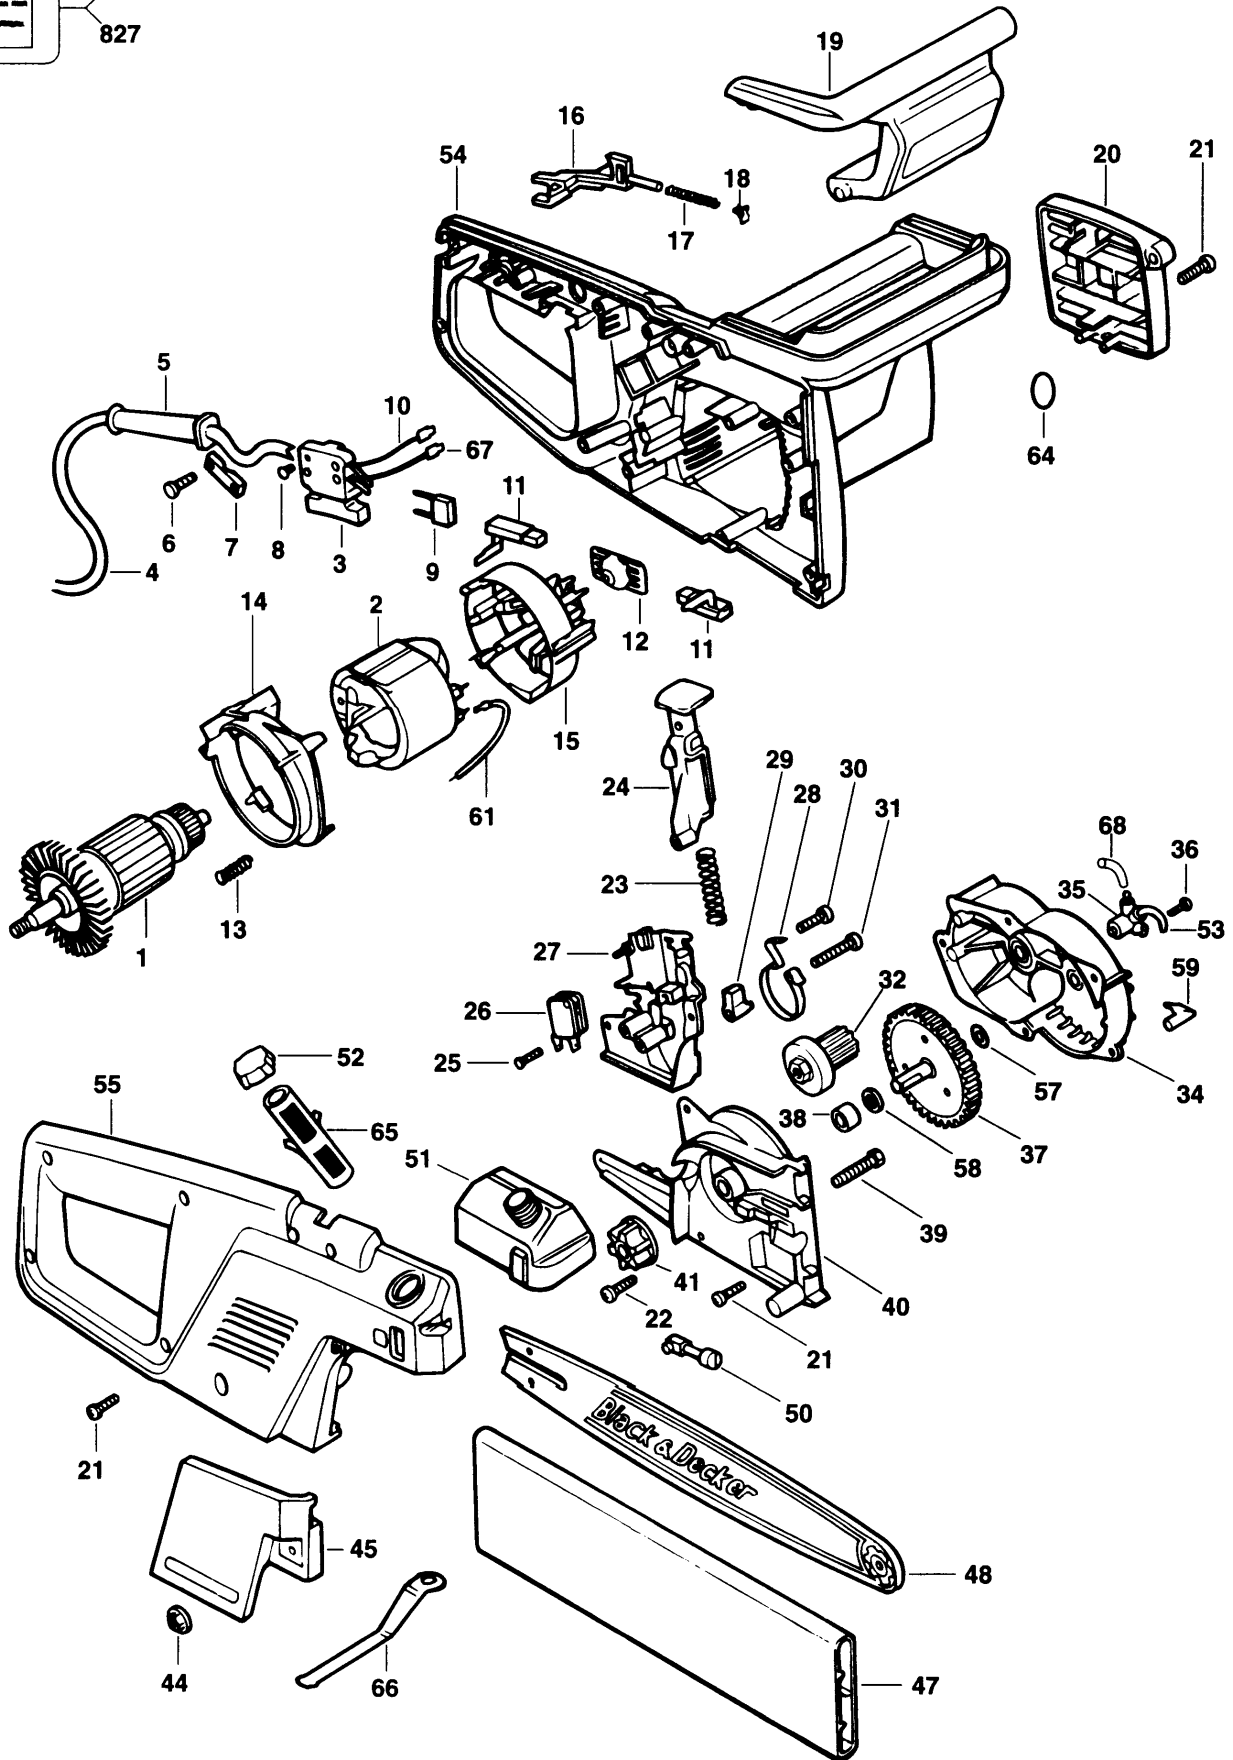

826
827

KETTENSÄGE

D35KS-----A

TYPE

1

Pos. Nr	Ersatzteilnummer	Beschreibung	Preis	Variants
1	1	368817-01	ANKER 240V	
2	1	327429-10	FELD 230V	SG
2	1	327429-10	FELD 230V	NO
2	1	327429-10	FELD 230V	PT
2	1	327429-10	FELD 230V	SE
2	1	327429-10	FELD 230V	KR
2	1	327429-10	FELD 230V	LU
2	1	327429-10	FELD 230V	NL
2	1	327429-10	FELD 230V	FI
2	1	327429-10	FELD 230V	FR
2	1	327429-10	FELD 230V	IT
2	1	327429-10	FELD 230V	DE
2	1	327429-10	FELD 230V	DK
2	1	327429-10	FELD 230V	ES
2	1	327429-10	FELD 230V	BE
2	1	327429-10	FELD 230V	CH
2	1	327429-10	FELD 230V	CL
2	1	327429-10	FELD 230V	AE
2	1	327429-10	FELD 230V	AR
2	1	327429-10	FELD 230V	AT
2	1	000000-00	NICHT MEHR LIEFERBAR	GB
3	1	323631-00	SCHALTER	
4	1	330048-52	KABEL MIT STECKER	GB
4	1	374848-02	KABELSATZ	CH
4	1	000000-00	NICHT MEHR LIEFERBAR	SE
4	1	000000-00	NICHT MEHR LIEFERBAR	SG
4	1	000000-00	NICHT MEHR LIEFERBAR	NL
4	1	000000-00	NICHT MEHR LIEFERBAR	NO
4	1	000000-00	NICHT MEHR LIEFERBAR	PT
4	1	000000-00	NICHT MEHR LIEFERBAR	IT
4	1	000000-00	NICHT MEHR LIEFERBAR	KR
4	1	000000-00	NICHT MEHR LIEFERBAR	LU
4	1	000000-00	NICHT MEHR LIEFERBAR	ES
4	1	000000-00	NICHT MEHR LIEFERBAR	FI
4	1	000000-00	NICHT MEHR LIEFERBAR	FR
4	1	000000-00	NICHT MEHR LIEFERBAR	CL
4	1	000000-00	NICHT MEHR LIEFERBAR	DE
4	1	000000-00	NICHT MEHR LIEFERBAR	DK
4	1	000000-00	NICHT MEHR LIEFERBAR	AR
4	1	000000-00	NICHT MEHR LIEFERBAR	AT
4	1	000000-00	NICHT MEHR LIEFERBAR	BE
4	1	000000-00	NICHT MEHR LIEFERBAR	AE
5	1	859013	SCHUTZ	
6	2	000000-00	NICHT MEHR LIEFERBAR	
7	1	000000-00	NICHT MEHR LIEFERBAR	
8	4	734892	SCHRAUBE	
9	1	321384	KONDENSATOR	
10	1	000000-00	NICHT MEHR LIEFERBAR	
11	2	370983-02	KOHLE + HALTER 230V	
12	1	853685	KUEHLBLECH ZSB	
13	2	000000-00	NICHT MEHR LIEFERBAR	
14	1	000000-00	NICHT MEHR LIEFERBAR	
15	1	323855-00	HALTERUNG	
16	1	000000-00	NICHT MEHR LIEFERBAR	
17	1	000000-00	NICHT MEHR LIEFERBAR	
18	1	000000-00	NICHT MEHR LIEFERBAR	
19	1	736735	HEBEL	
20	1	323462-04	ENDKAPPE	