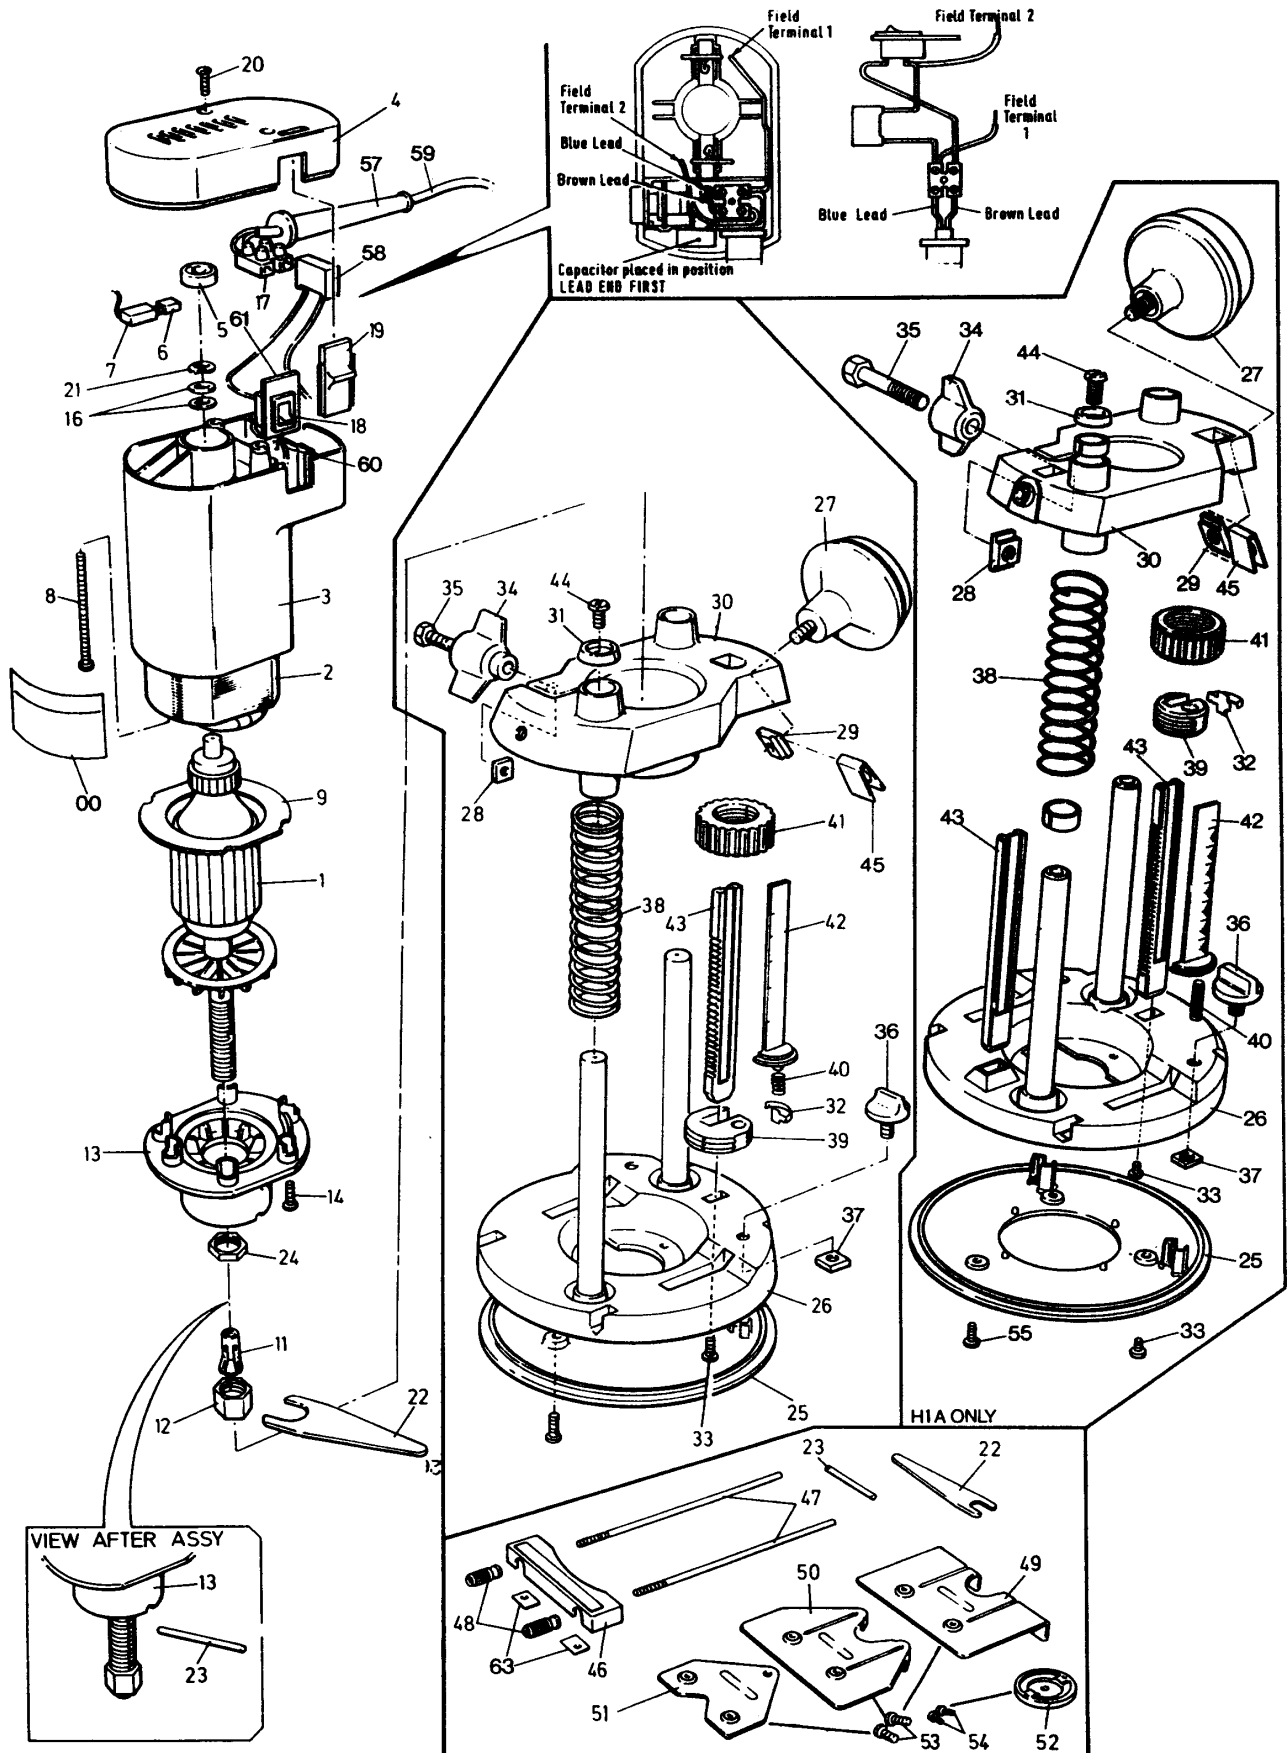

HOHLFRÄSER

DN66-----A

TYPE

H1A - H1B

HOHLFRÄSER

DN66-----A

TYPE

H1A - H1B

Pos. Nr	Ersatzteilnummer	Beschreibung	Preis	Variants
1	1	814541-49	ANKER + SPANNZANGE	
2	1	000000-00	NICHT MEHR LIEFERBAR	PT
2	1	000000-00	NICHT MEHR LIEFERBAR	SE
2	1	000000-00	NICHT MEHR LIEFERBAR	ZA
2	1	000000-00	NICHT MEHR LIEFERBAR	NL
2	1	000000-00	NICHT MEHR LIEFERBAR	NO
2	1	000000-00	NICHT MEHR LIEFERBAR	NZ
2	1	000000-00	NICHT MEHR LIEFERBAR	IE
2	1	000000-00	NICHT MEHR LIEFERBAR	IL
2	1	000000-00	NICHT MEHR LIEFERBAR	IT
2	1	000000-00	NICHT MEHR LIEFERBAR	FI
2	1	000000-00	NICHT MEHR LIEFERBAR	FR
2	1	000000-00	NICHT MEHR LIEFERBAR	GR
2	1	000000-00	NICHT MEHR LIEFERBAR	CH
2	1	000000-00	NICHT MEHR LIEFERBAR	DE
2	1	000000-00	NICHT MEHR LIEFERBAR	DK
2	1	000000-00	NICHT MEHR LIEFERBAR	AE
2	1	000000-00	NICHT MEHR LIEFERBAR	AT
2	1	000000-00	NICHT MEHR LIEFERBAR	BE
2	1	000000-00	NICHT MEHR LIEFERBAR	AU
2	1	000000-00	NICHT MEHR LIEFERBAR	GB
5	1	580198-00	KUGELLAGER	
6	2	859214	KOHLE	IE
6	2	859214	KOHLE	ZA
6	2	883772	KOHLE	NZ
6	2	883772	KOHLE	PT
6	2	883772	KOHLE	SE
6	2	883772	KOHLE	IT
6	2	883772	KOHLE	NL
6	2	883772	KOHLE	NO
6	2	883772	KOHLE	GB
6	2	883772	KOHLE	GR
6	2	883772	KOHLE	IL
6	2	883772	KOHLE	DK
6	2	883772	KOHLE	FI
6	2	883772	KOHLE	FR
6	2	883772	KOHLE	BE
6	2	883772	KOHLE	CH
6	2	883772	KOHLE	DE
6	2	883772	KOHLE	AE
6	2	883772	KOHLE	AT
6	2	883772	KOHLE	AU
7	2	000000-00	NICHT MEHR LIEFERBAR	
8	2	000000-00	NICHT MEHR LIEFERBAR	
9	1	000000-00	NICHT MEHR LIEFERBAR	
12	1	000000-00	NICHT MEHR LIEFERBAR	
14	4	000000-00	NICHT MEHR LIEFERBAR	
16	2	000000-00	NICHT MEHR LIEFERBAR	
17	1	000000-00	NICHT MEHR LIEFERBAR	GB
17	1	000000-00	NICHT MEHR LIEFERBAR	IE
17	1	000000-00	NICHT MEHR LIEFERBAR	ZA
17	1	000000-00	NICHT MEHR LIEFERBAR	PT
17	1	000000-00	NICHT MEHR LIEFERBAR	SE
17	1	000000-00	NICHT MEHR LIEFERBAR	NL
17	1	000000-00	NICHT MEHR LIEFERBAR	NO
17	1	000000-00	NICHT MEHR LIEFERBAR	NZ
17	1	000000-00	NICHT MEHR LIEFERBAR	GR
17	1	000000-00	NICHT MEHR LIEFERBAR	IL