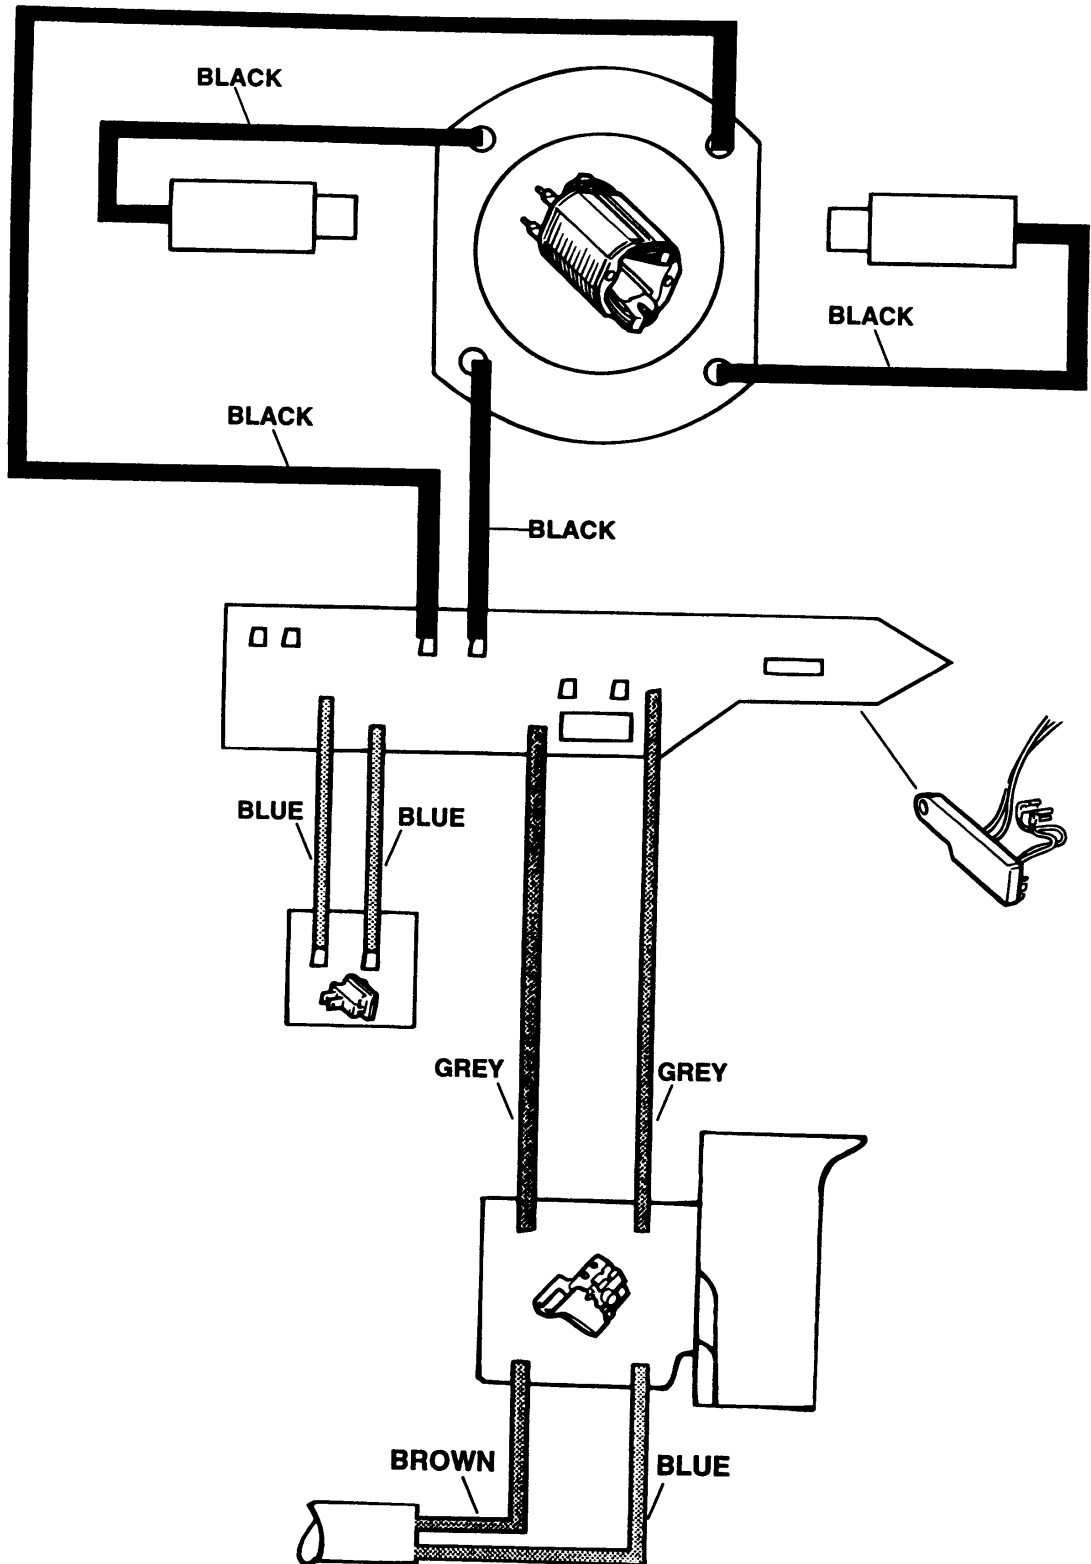

R10045

KW725 KW753E

Hobelmaschinen

Bemerkungen

Diese Einheit verwendet Torx T20 Schrauben.

Die folgenden Teile enthalten auch die folgenden Bestandteile:

Teil 106 enth ä lt Teile 102, 107, 110, 111, 171.

Teil 122 enth ä lt 123, 124, 125, 127, 167, 169.

Artikel 114 beinhaltet 115, 119, 150, 151.

Das Antriebsrad auf der Ankerwelle hat ein Linksgewinde.

Das Antriebsrad auf der Welle der Messertrommel hat ein Rechtsgewinde.

Zum Entfernen des vorderen Schuhs:

Entfernen Sie den Einsatz von dem Einstellknopf, entfernen den Knopf und ziehen die Feder an.

Die Teile 123 und 168 aus dem Reparatursatz, enthalten 6 Schrauben und 1 Schraubenspanner.

Schmierfett Paragon EP 1/2 4 g.