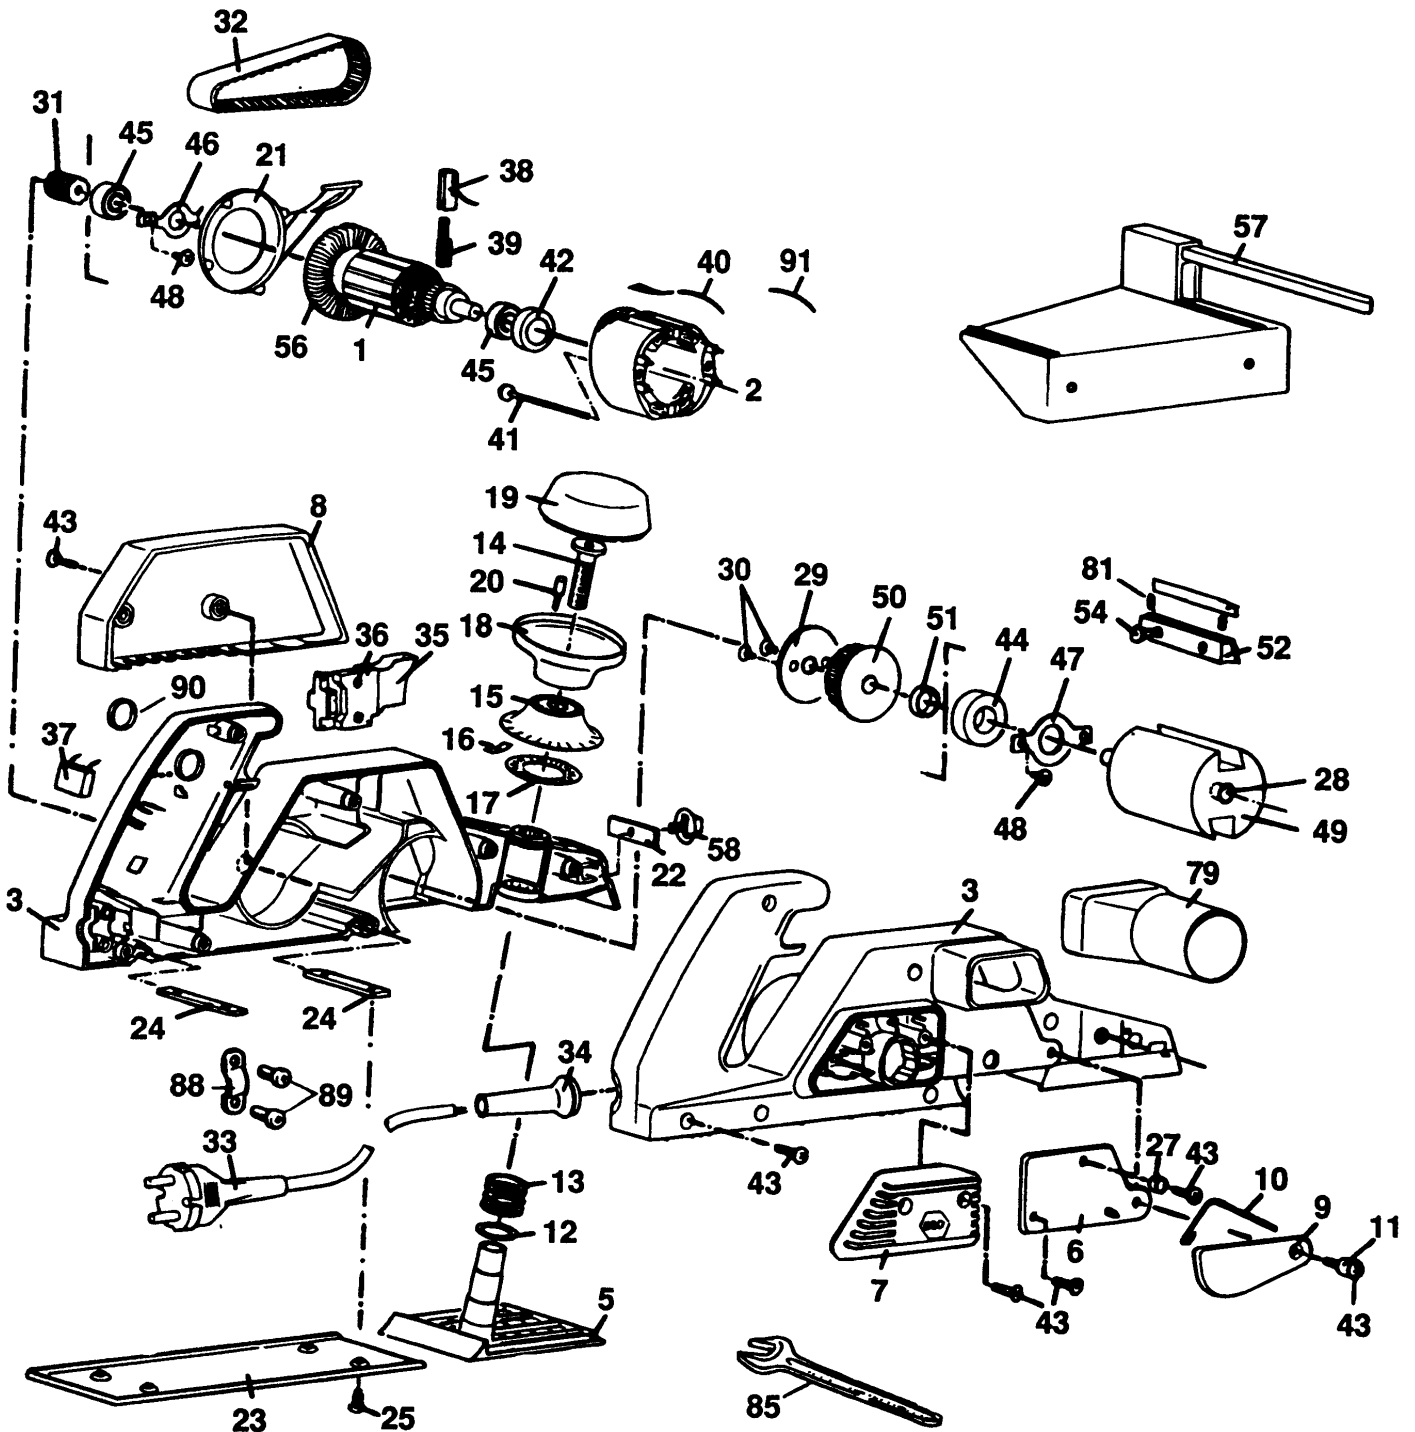

HOBELMASCHINE

BD750-----A

TYPE 1

HOBELMASCHINE

BD750-----A

TYPE 1

Pos. Nr	Ersatzteilnummer	Beschreibung	Preis	Variants
1	1	000000-00	NICHT MEHR LIEFERBAR	AU
1	1	000000-00	NICHT MEHR LIEFERBAR	GB
1	1	000000-00	NICHT MEHR LIEFERBAR	NZ
2	1	000000-00	NICHT MEHR LIEFERBAR	AU
2	1	000000-00	NICHT MEHR LIEFERBAR	GB
2	1	000000-00	NICHT MEHR LIEFERBAR	NZ
2	1	000000-00	NICHT MEHR LIEFERBAR	SG
2	1	000000-00	NICHT MEHR LIEFERBAR	PT
2	1	000000-00	NICHT MEHR LIEFERBAR	RU
2	1	000000-00	NICHT MEHR LIEFERBAR	SE
2	1	000000-00	NICHT MEHR LIEFERBAR	IT
2	1	000000-00	NICHT MEHR LIEFERBAR	NL
2	1	000000-00	NICHT MEHR LIEFERBAR	NO
2	1	000000-00	NICHT MEHR LIEFERBAR	FI
2	1	000000-00	NICHT MEHR LIEFERBAR	FR
2	1	000000-00	NICHT MEHR LIEFERBAR	GR
2	1	000000-00	NICHT MEHR LIEFERBAR	DE
2	1	000000-00	NICHT MEHR LIEFERBAR	DK
2	1	000000-00	NICHT MEHR LIEFERBAR	ES
2	1	000000-00	NICHT MEHR LIEFERBAR	BE
2	1	000000-00	NICHT MEHR LIEFERBAR	CH
2	1	000000-00	NICHT MEHR LIEFERBAR	CL
2	1	000000-00	NICHT MEHR LIEFERBAR	AE
2	1	000000-00	NICHT MEHR LIEFERBAR	AR
2	1	000000-00	NICHT MEHR LIEFERBAR	AT
3	1	000000-00	NICHT MEHR LIEFERBAR	
5	1	000000-00	NICHT MEHR LIEFERBAR	
6	1	000000-00	NICHT MEHR LIEFERBAR	
7	1	000000-00	NICHT MEHR LIEFERBAR	
8	1	000000-00	NICHT MEHR LIEFERBAR	
9	1	000000-00	NICHT MEHR LIEFERBAR	
10	1	000000-00	NICHT MEHR LIEFERBAR	
11	1	000000-00	NICHT MEHR LIEFERBAR	
12	1	000000-00	NICHT MEHR LIEFERBAR	
13	1	000000-00	NICHT MEHR LIEFERBAR	
14	1	000000-00	NICHT MEHR LIEFERBAR	
15	1	000000-00	NICHT MEHR LIEFERBAR	
16	2	916954	FEDER	
17	1	000000-00	NICHT MEHR LIEFERBAR	
18	1	916956	KNOPF	
19	1	916957	KNOPF	
20	2	918482	STIFT	
21	1	000000-00	NICHT MEHR LIEFERBAR	
22	1	918405	PLATTE	
23	1	000000-00	NICHT MEHR LIEFERBAR	
25	4	911216	SCHRAUBE	
27	1	000000-00	NICHT MEHR LIEFERBAR	
28	1	000000-00	NICHT MEHR LIEFERBAR	
29	1	000000-00	NICHT MEHR LIEFERBAR	
30	2	000000-00	NICHT MEHR LIEFERBAR	
31	1	000000-00	NICHT MEHR LIEFERBAR	
32	1	914592	RIEMEN	
33	1	324438-07	KABELSATZ (EURO)	SE
33	1	324438-07	KABELSATZ (EURO)	SG
33	1	324438-07	KABELSATZ (EURO)	NL
33	1	324438-07	KABELSATZ (EURO)	NO
33	1	324438-07	KABELSATZ (EURO)	PT
33	1	324438-07	KABELSATZ (EURO)	FI