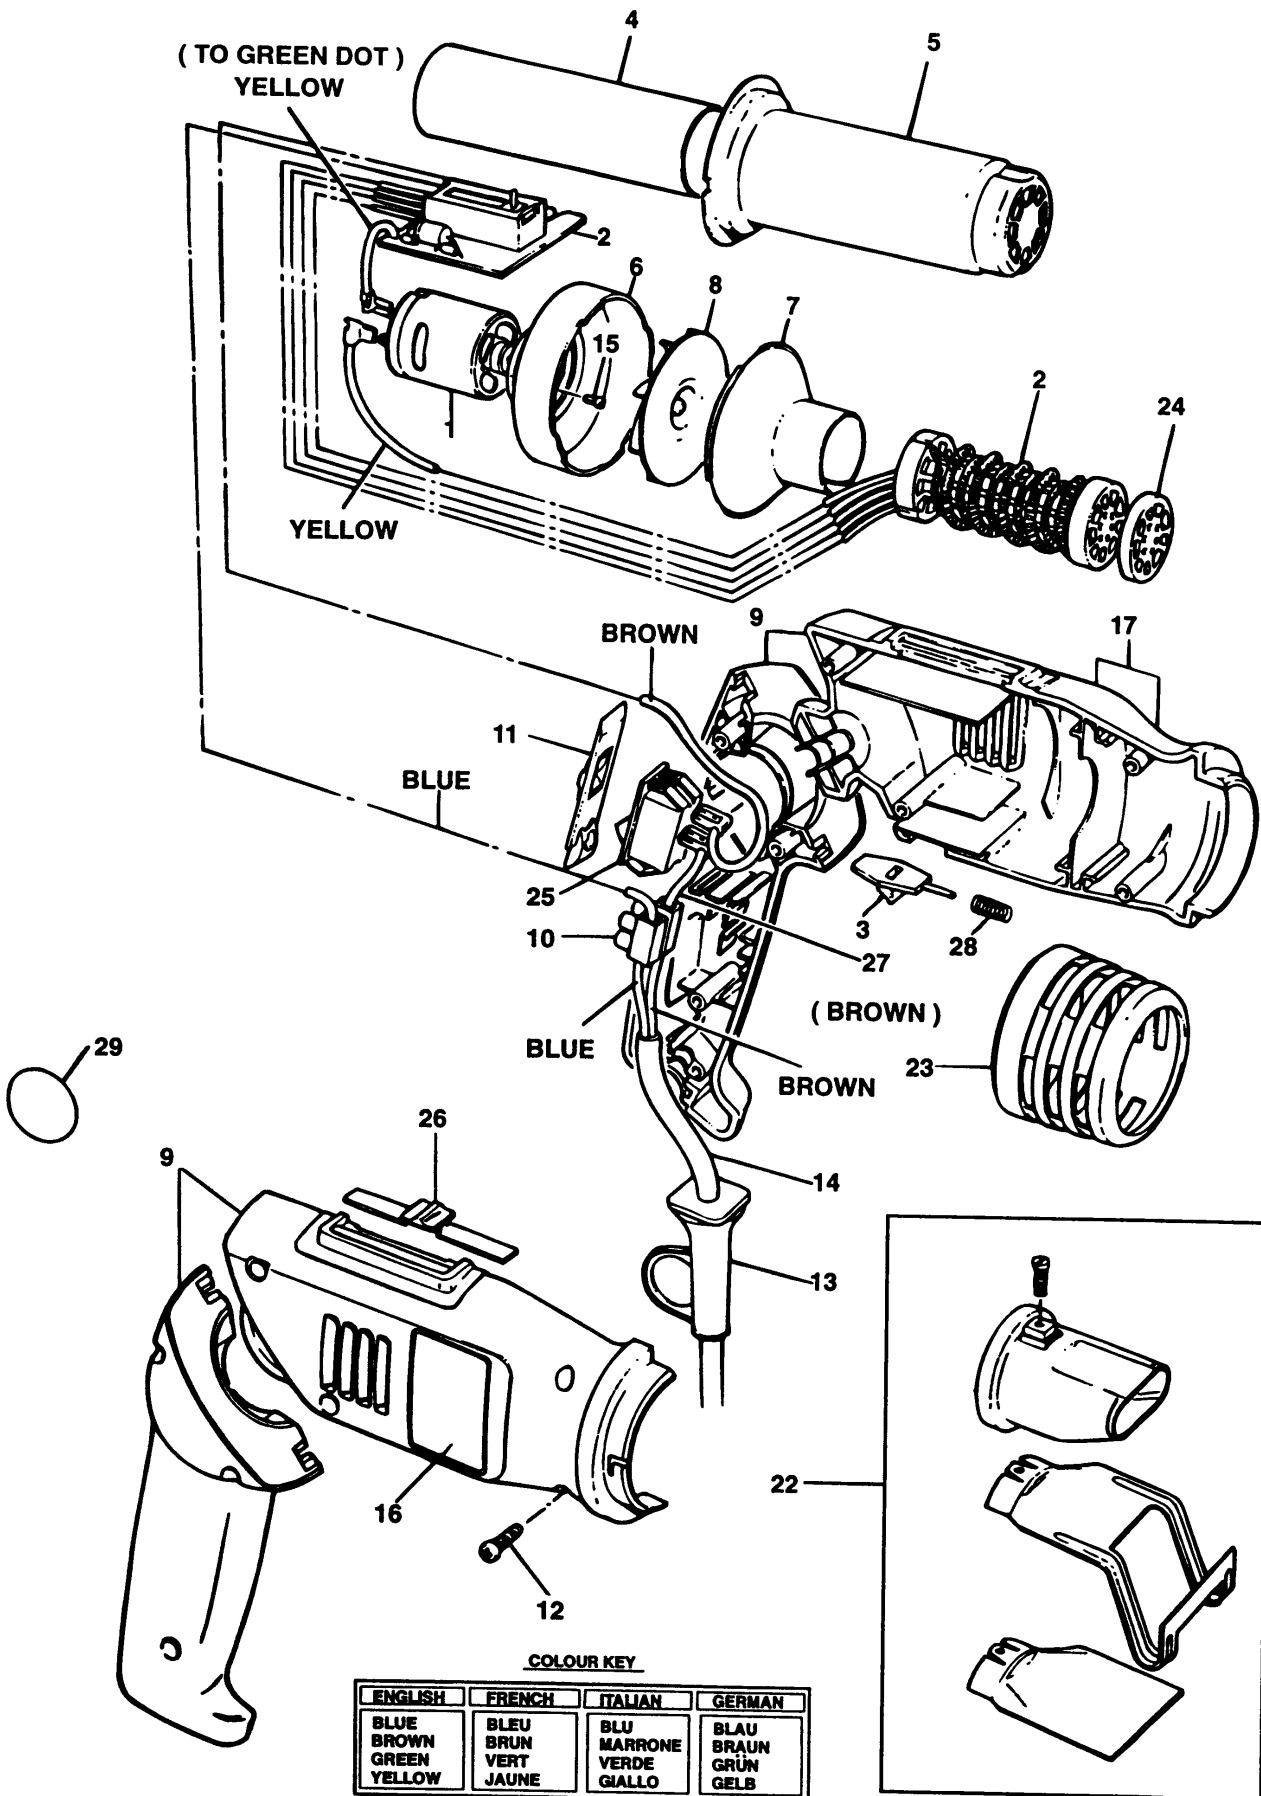

HEIZPISTOLE

SPEC1680--A

TYPE 1

HEIZPISTOLE

SPEC1680--A

TYPE 1

Pos. Nr	Ersatzteilnummer	Beschreibung	Preis	Variants
1	1	000000-00		NICHT MEHR LIEFERBAR
2	1	000000-00		NICHT MEHR LIEFERBAR
3	1	000000-00		NICHT MEHR LIEFERBAR
4	1	828979		ISOLIERTES ROHR
5	1	373334		ISOLIERTES ROHR
6	1	793076		GEHAEUSE
7	1	823696		LEITVORRICHTUNG
8	1	823681		LÜFTER
9	1	000000-00		NICHT MEHR LIEFERBAR
10	1	745530		BLOCK
11	1	000000-00		NICHT MEHR LIEFERBAR
12	7	747329		SCHRAUBE
13	1	330048-05		KABELSATZ (EURO)
14	1	369523		KABELSATZ (EURO)
15	2	000000-00		NICHT MEHR LIEFERBAR
22	1	000000-00		NICHT MEHR LIEFERBAR
23	1	000000-00		NICHT MEHR LIEFERBAR
24	1	844971		DISTANZSCHEIBE
25	1	000000-00		NICHT MEHR LIEFERBAR
26	1	000000-00		NICHT MEHR LIEFERBAR
27	1	000000-00		NICHT MEHR LIEFERBAR
28	1	000000-00		NICHT MEHR LIEFERBAR