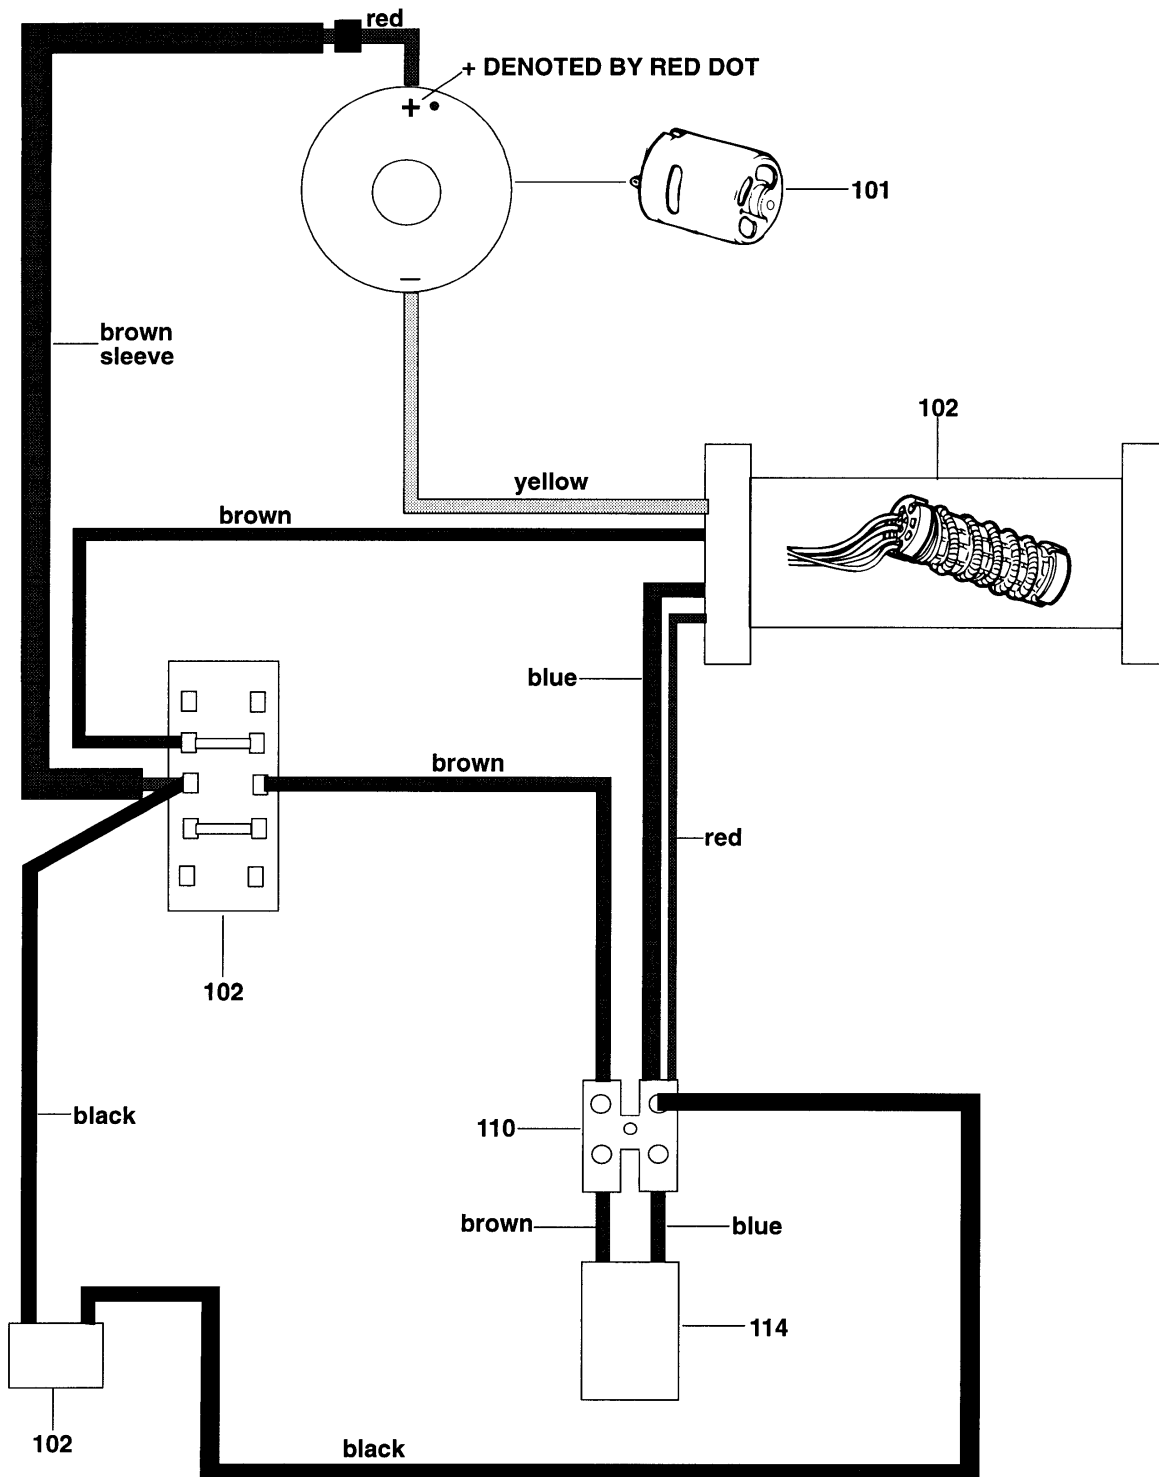

HEIZPISTOLE

KX2082----A

TYPE

1

Pos. Nr	Ersatzteilnummer	Beschreibung	Preis	Variants
101	1	000000-00	NICHT MEHR LIEFERBAR	
102	1	000000-00	NICHT MEHR LIEFERBAR	
103	1	573218-00	EINSATZ	
104	1	828979	ISOLIERTES ROHR	
105	1	373334	ISOLIERTES ROHR	
106	1	793076	GEHAEUSE	
107	1	823696	LEITVORRICHTUNG	
108	1	823681	LÜFTER	
109	1	000000-00	NICHT MEHR LIEFERBAR	
110	1	745530	BLOCK	
111	1	000000-00	NICHT MEHR LIEFERBAR	
112	5	747329	SCHRAUBE	
113	1	368615	KABELTUELLE	
114	1	369523	KABELSATZ (EURO)	SE
114	1	369523	KABELSATZ (EURO)	NL
114	1	369523	KABELSATZ (EURO)	NO
114	1	369523	KABELSATZ (EURO)	PT
114	1	369523	KABELSATZ (EURO)	FR
114	1	369523	KABELSATZ (EURO)	GR
114	1	369523	KABELSATZ (EURO)	IT
114	1	369523	KABELSATZ (EURO)	DK
114	1	369523	KABELSATZ (EURO)	ES
114	1	369523	KABELSATZ (EURO)	FI
114	1	369523	KABELSATZ (EURO)	AT
114	1	369523	KABELSATZ (EURO)	BE
114	1	369523	KABELSATZ (EURO)	DE
114	1	371563	KABELSATZ	AU
114	1	371563	KABELSATZ	NZ
114	1	369523	KABELSATZ (EURO)	CH
115	2	000000-00	NICHT MEHR LIEFERBAR	
116	1	821070	KABELKLEMME	
117	1	000000-00	NICHT MEHR LIEFERBAR	
118	2	821057	SCHRAUBE	
119	1	844971	DISTANZSCHEIBE	
122	1	806942	ABSTREIFERSATZ	

COLOUR KEY

ENGLISH	FRENCH	ITALIAN	GERMAN
BLACK	NOIR	NERO	SCHWARZ
WHITE	BLANC	BIANCO	WEISS
BROWN	BRUN	MARRONE	BRAUN
BLUE	BLEU	BLU	BLAU
RED	ROUGE	ROSSO	ROT
YELLOW	JAUNE	GIALLO	GELB
GREEN	VERT	VERDE	GRÜN
ORANGE	ORANGE	ARANCIO	ORANGE
GREY	GRIS	GRIGIO	GRAU
CLEAR			KLAR