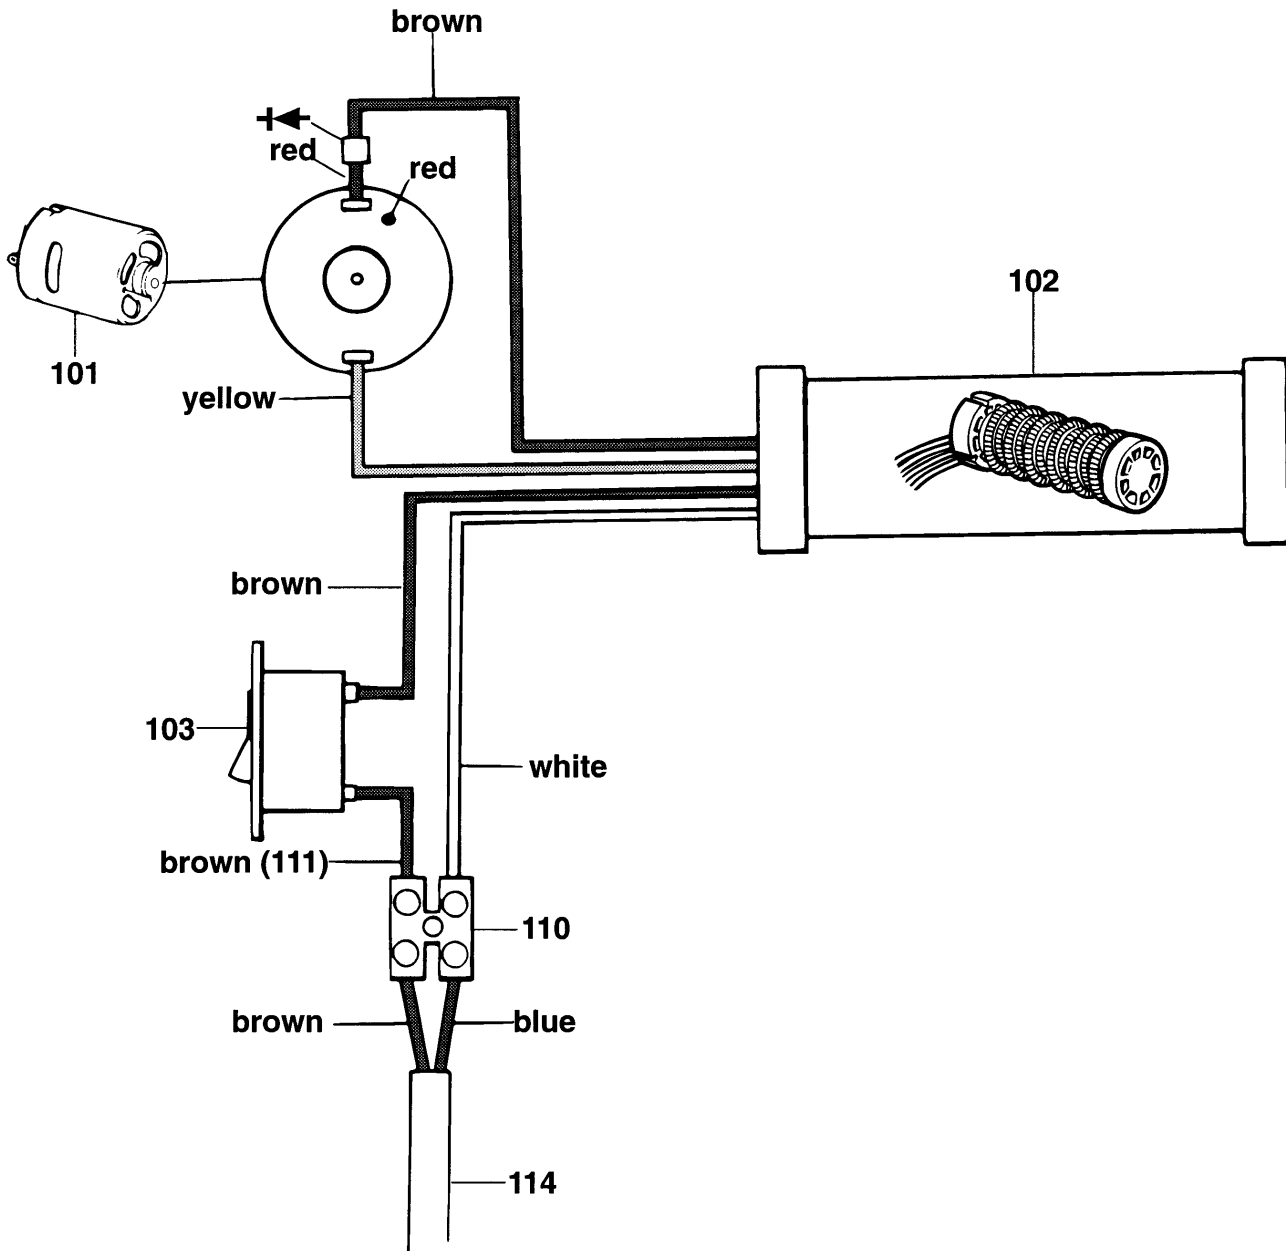

HEIZPISTOLE

KX1600----B

TYPE

2

Pos. Nr	Ersatzteilnummer	Beschreibung	Preis	Variants
101	1	372697	MOTOR ZSB	
102	1	376011-03	ELEMENT ZSB	
103	1	000000-00	NICHT MEHR LIEFERBAR	
104	1	828979	ISOLIERTES ROHR	
105	1	373334	ISOLIERTES ROHR	
106	1	793076	GEHAEUSE	
107	1	823696	LEITVORRICHTUNG	
108	1	823681	LÜFTER	
109	1	000000-00	NICHT MEHR LIEFERBAR	
110	1	745530	BLOCK	
112	5	747329	SCHRAUBE	
113	1	000000-00	NICHT MEHR LIEFERBAR	
114	1	369522	KABELSATZ	XD
114	1	369522	KABELSATZ	GB
114	1	369522	KABELSATZ	IE
114	1	369522	KABELSATZ	KW
114	1	369523	KABELSATZ (EURO)	NO
114	1	369523	KABELSATZ (EURO)	PT
114	1	369523	KABELSATZ (EURO)	SE
114	1	369523	KABELSATZ (EURO)	IT
114	1	369523	KABELSATZ (EURO)	KR
114	1	369523	KABELSATZ (EURO)	NL
114	1	369523	KABELSATZ (EURO)	FI
114	1	369523	KABELSATZ (EURO)	FR
114	1	369523	KABELSATZ (EURO)	GR
114	1	369523	KABELSATZ (EURO)	DE
114	1	369523	KABELSATZ (EURO)	DK
114	1	369523	KABELSATZ (EURO)	ES
114	1	369523	KABELSATZ (EURO)	AT
114	1	369523	KABELSATZ (EURO)	BE
114	1	369523	KABELSATZ (EURO)	BI
114	1	573379-02	KABEL	NO
114	1	573379-02	KABEL	PT
114	1	573379-02	KABEL	SE
114	1	573379-02	KABEL	DK
114	1	573379-02	KABEL	FI
114	1	573379-02	KABEL	NL
114	1	369523	KABELSATZ (EURO)	CH
114	1	000000-00	NICHT MEHR LIEFERBAR	AR CD700
114	1	000000-00	NICHT MEHR LIEFERBAR	A9
115	2	000000-00	NICHT MEHR LIEFERBAR	
118	1	000000-00	NICHT MEHR LIEFERBAR	

COLOUR KEY

ENGLISH	FRENCH	ITALIAN	GERMAN
BLACK	NOIR	NERO	SCHWARZ
WHITE	BLANC	BIANCO	WEISS
BROWN	BRUN	MARRONE	BRAUN
BLUE	BLEU	BLU	BLAU
RED	ROUGE	ROSSO	ROT
YELLOW	JAUNE	GIALLO	GELB
GREEN	VERT	VERDE	GRÜN
ORANGE	ORANGE	ARANCIO	ORANGE
GREY	GRIS	GRIGIO	GRAU
CLEAR			KLAR