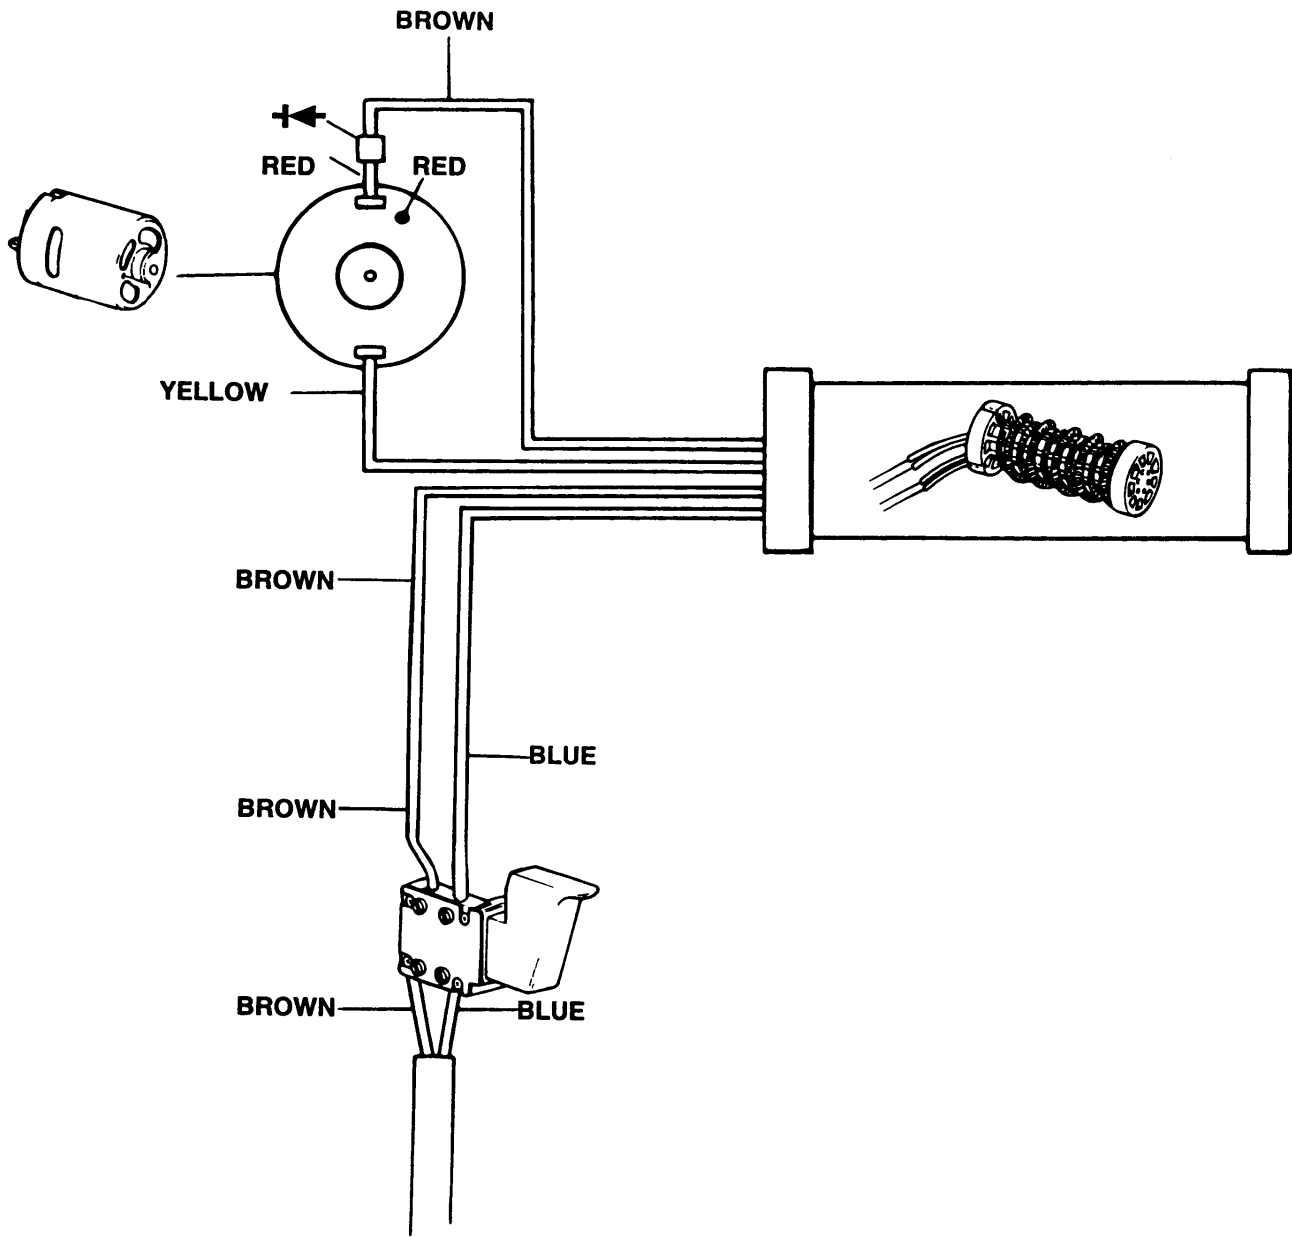

R10039

KX1400 KX1600 KX1665 KX1666 KX1670

Hei ß pistolen

Element Kaltwiderstand (Ohm)

Kat. Nr.	Version	Haupt	Widerstand	Tropfer	Hoch	Tief
KX1400	220 V	33,1	3,8			
	34,1 4,4					
KX1400	240 V	40,4	5,5			
	41,6 5,6					
KX1600	220 V	33,1	3,8			
	34,1 4,4					
KX1600	240 V	34,1	4,2			
	35,0 4,6					
KX1602	220 V	25,3	2,7			
	26,1 3,1					
KX1602	240 V	30,4	3,4			
	31,2 3,8					
KX1665	220 V	25,7	2,9			
KX1665	240 V	30,8	3,6			
KX1666	220 V	25,7	2,9			
KX1666	240 V	30,8	3,6			
KX1670	220 V	97	33	33		
KX1670	240 V	105	40	42		