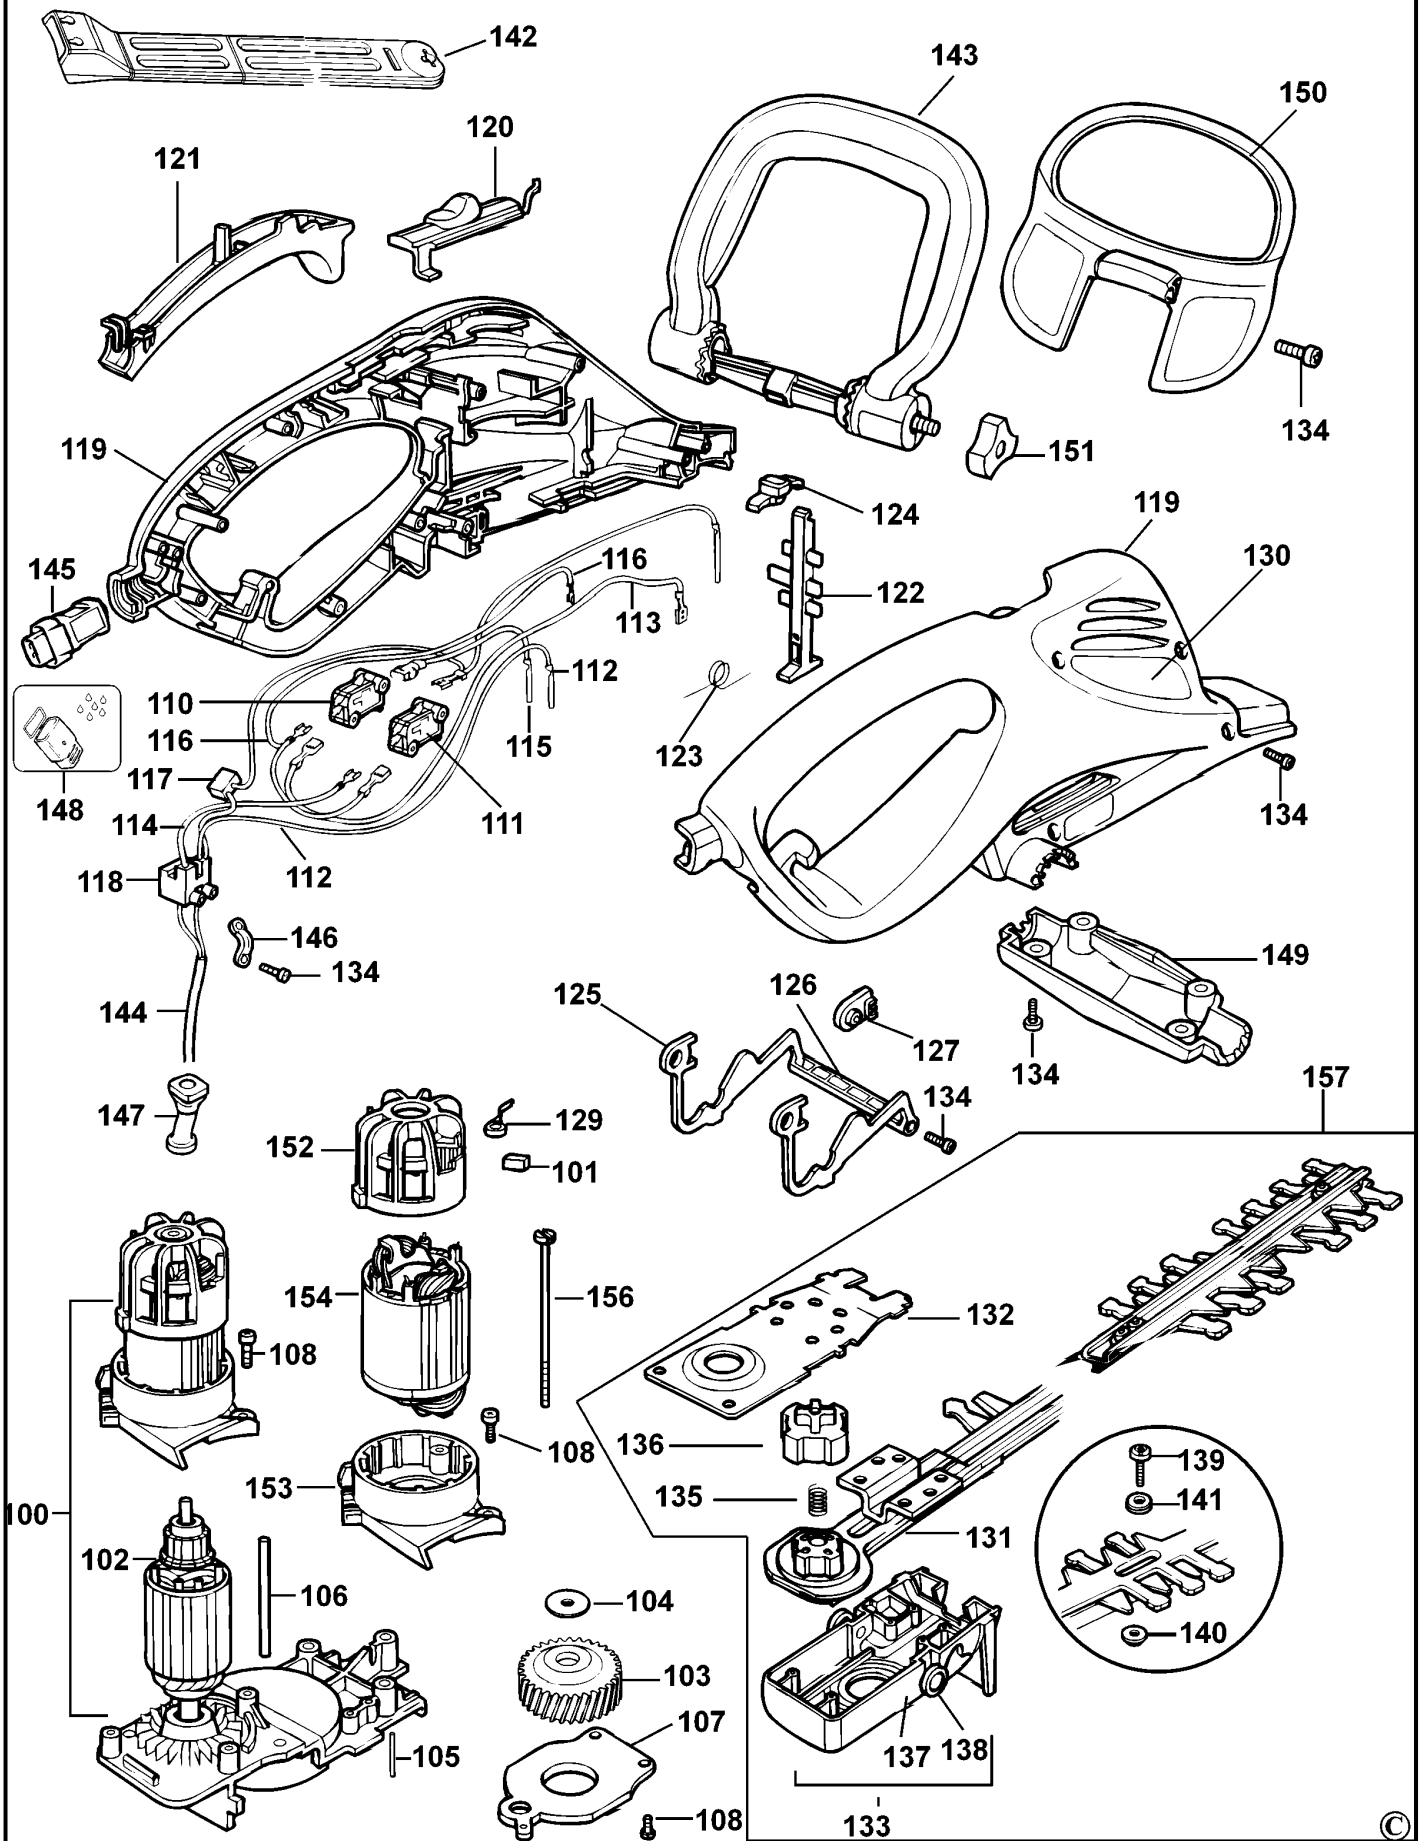

HECKENSCHERE

GT670-----A

TYPE 1

HECKENSCHERE

GT670-----A

TYPE 1

Pos. Nr	Ersatzteilnummer	Beschreibung	Preis	Variants
100	1	571572-00	MOTOR + GETR.GEH.	
101	2	377494	KOHLE	
102	1	571248-00	GETR.GEH.	
103	1	489777-00	GETRIEBE	
104	1	377761	UNTERLEGSCHIEBE	
105	2	386430-00	STIFT	
106	1	386430-01	STIFT	
107	1	386437-00	GETR.GEH.ABDECKUNG	
108	6	809015	SCHRAUBE	
110	1	370915	SCHALTER	
111	1	373246	SCHALTER	
112	1	945402-30	LITZE	
113	1	945402-31	LITZE	
114	1	375749-03	LITZE	
115	1	375749-04	LITZE	
116	1	375749-07	LITZE	
117	1	375749-06	LITZE	
118	1	373883	ANSCHLUSSBLOCK	
119	1	375716-03	GEHAEUSEPAAR	TYPE 2
119	1	375716-03	GEHAEUSEPAAR	
120	1	375779-01	SICHERH.SCHALTER	
121	1	377462-01	SCHALTGRIFF	
122	1	375730	SCHUBSTANGE	
123	1	375731	FEDER	
124	1	375732	BRUECKE	
125	2	386441-00	LASCHE	
126	1	377625	GRIFFSTUECK	
127	2	386450-00	ISOLATION	
129	2	377907	KOHLEFEDER	
130	1	579963-00	WARNSCHILD	
131	1	570590-02	MESSER ZSB	GT670
131	1	570590-01	MESSER ZSB	GT660
131	1	570590-00	MESSER ZSB	GT650
132	1	387009-00	ABDECKUNG	
133	1	570587-00	HECKENSCHERENKOPF	
134	23	747329	SCHRAUBE	QS
134	23	747329	SCHRAUBE	NZ
134	23	747329	SCHRAUBE	AU
134	23	747329	SCHRAUBE	GB
134	21	747329	SCHRAUBE	AU
134	21	747329	SCHRAUBE	GB
134	21	747329	SCHRAUBE	NZ
135	1	142645-00	FEDER	
136	1	390273-00	ANTRIEBS	
137	2	386452-00	DISTANZSCHEIBE	
138	2	387297-00	KAPPE ZSB	
139	9	371954-01	BOLZEN	GT670
139	8	371954-01	BOLZEN	GT660
139	7	371954-01	BOLZEN	GT650
140	7	798755	MUTTER M5	GT650
140	9	798755	MUTTER M5	GT670
140	8	798755	MUTTER M5	GT660
141	7	376614-01	DISTANZSCHEIBE	
141	8	376614-01	DISTANZSCHEIBE	GT660
141	9	376614-01	DISTANZSCHEIBE	GT670
141	7	376614-01	DISTANZSCHEIBE	GT650
142	1	375774-01	SCHEIDE	GT650
142	1	375774-03	SCHEIDE	GT670