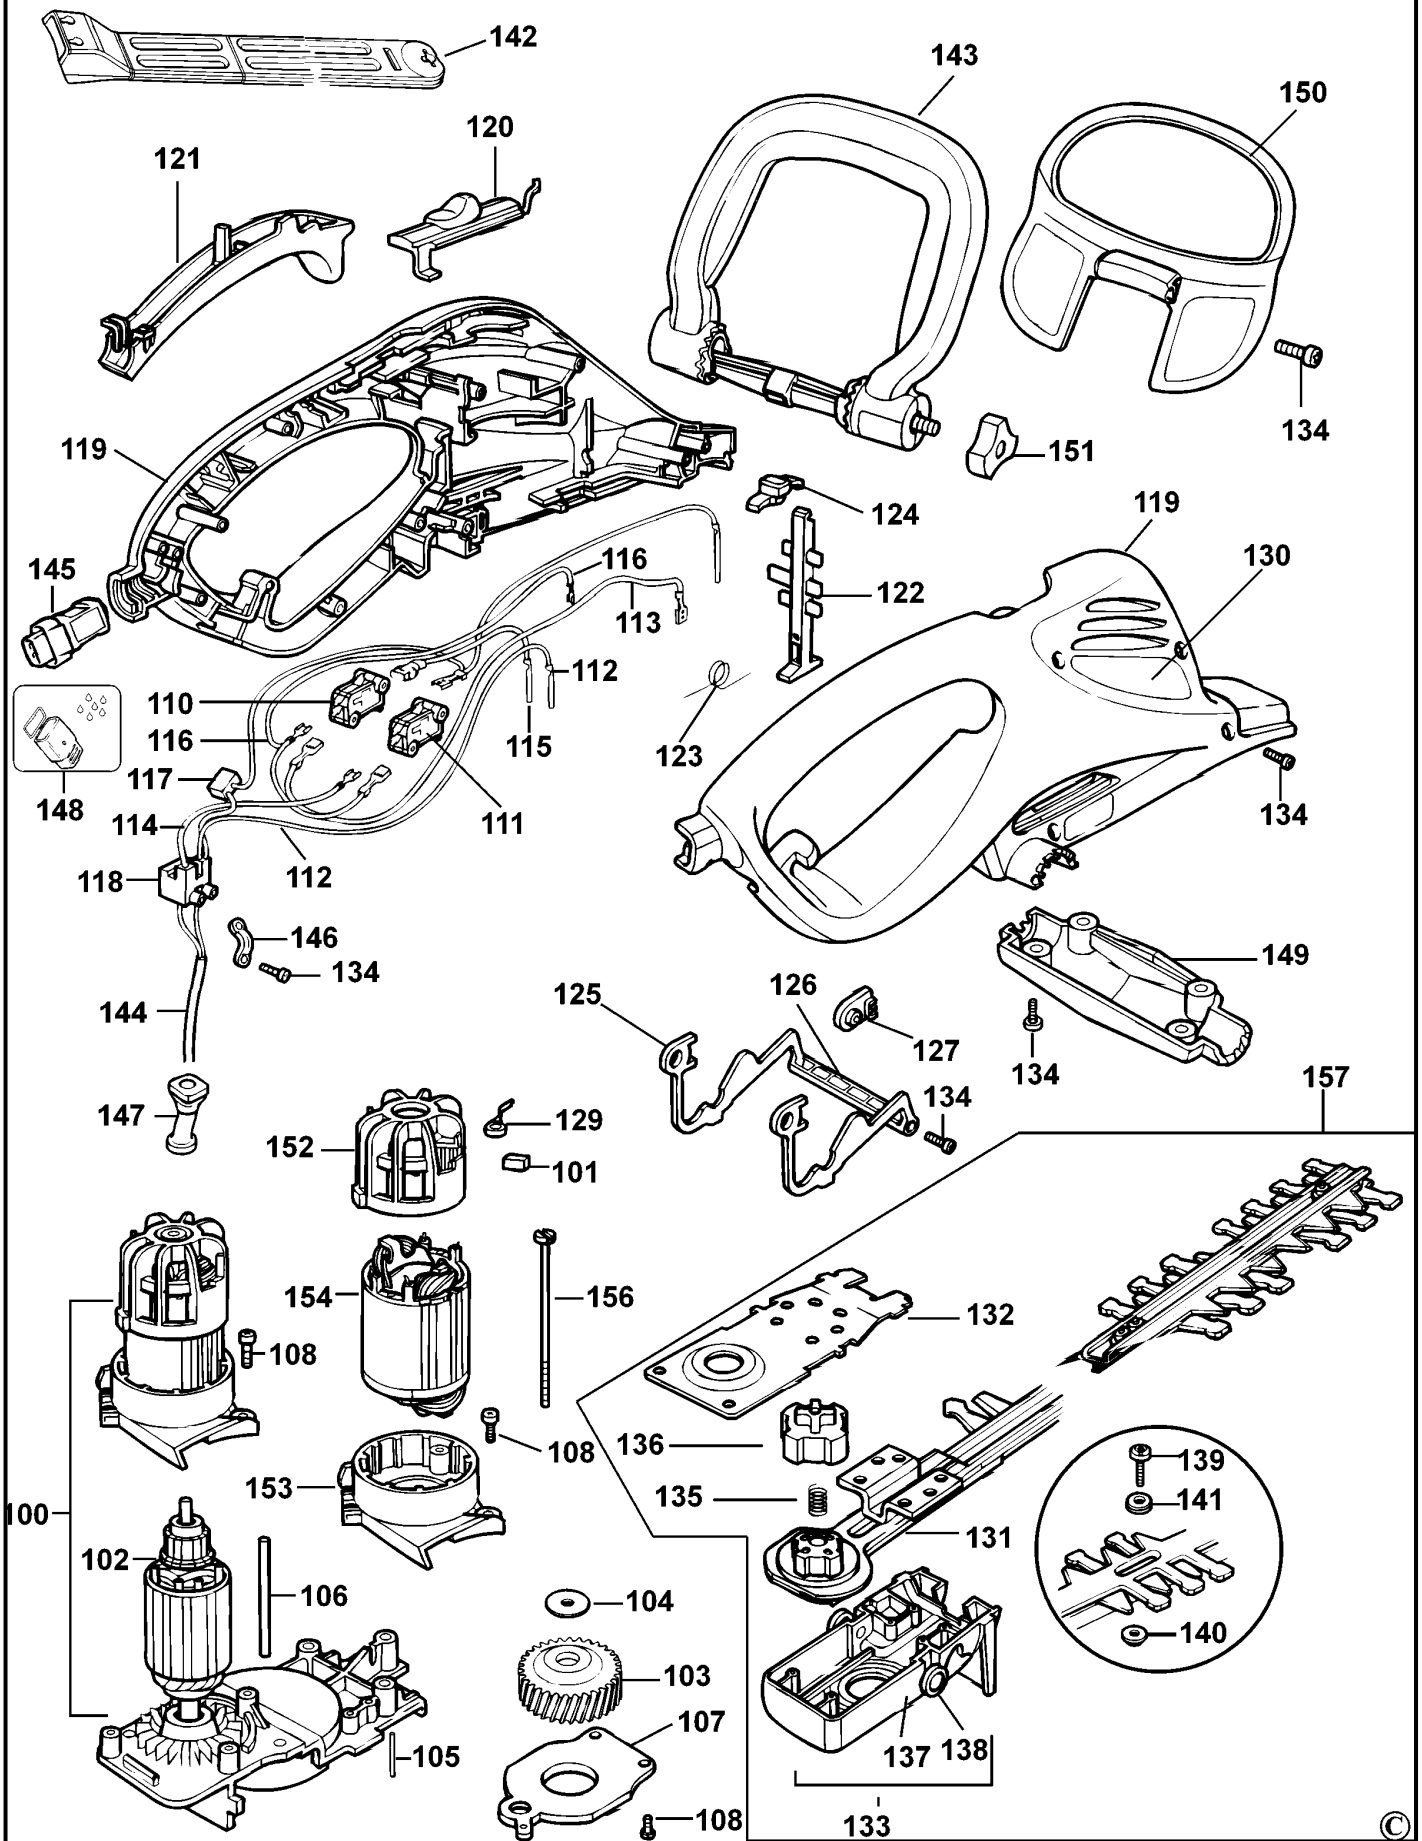

HECKENSCHERE

GT660-----A

TYPE 1

HECKENSCHERE

GT660-----A

TYPE 1

Pos. Nr	Ersatzteilnummer	Beschreibung	Preis	Variants
100	1	571572-00	MOTOR + GETR.GEH.	
101	2	377494	KOHLE	
102	1	571248-00	GETR.GEH.	
103	1	489777-00	GETRIEBE	
104	1	377761	UNTERLEGSCHIEBE	
105	2	386430-00	STIFT	
106	1	386430-01	STIFT	
107	1	386437-00	GETR.GEH.ABDECKUNG	
108	6	809015	SCHRAUBE	
110	1	370915	SCHALTER	
111	1	373246	SCHALTER	
112	1	945402-30	LITZE	
113	1	945402-31	LITZE	
114	1	375749-03	LITZE	
115	1	375749-04	LITZE	
116	1	375749-07	LITZE	
117	1	375749-06	LITZE	
118	1	373883	ANSCHLUSSBLOCK	
119	1	375716-03	GEHAEUSEPAAR	TYPE 2
119	1	375716-03	GEHAEUSEPAAR	
120	1	375779-01	SICHERH.SCHALTER	
121	1	377462-01	SCHALTGRIFF	
122	1	375730	SCHUBSTANGE	
123	1	375731	FEDER	
124	1	375732	BRUECKE	
125	2	386441-00	LASCHE	
126	1	377625	GRIFFSTUECK	
127	2	386450-00	ISOLATION	
129	2	377907	KOHLEFEDER	
130	1	579963-00	WARNSCHILD	
131	1	570590-00	MESSER ZSB	GT650
131	1	570590-01	MESSER ZSB	GT660
131	1	570590-02	MESSER ZSB	GT670
132	1	387009-00	ABDECKUNG	
133	1	570587-00	HECKENSCHERENKOPF	
134	23	747329	SCHRAUBE	QS
134	21	747329	SCHRAUBE	GB
134	21	747329	SCHRAUBE	NZ
134	21	747329	SCHRAUBE	AU
134	23	747329	SCHRAUBE	AU
134	23	747329	SCHRAUBE	GB
134	23	747329	SCHRAUBE	NZ
135	1	142645-00	FEDER	
136	1	390273-00	ANTRIEBS	
137	2	386452-00	DISTANZSCHEIBE	
138	2	387297-00	KAPPE ZSB	
139	7	371954-01	BOLZEN	GT650
139	8	371954-01	BOLZEN	GT660
139	9	371954-01	BOLZEN	GT670
140	7	798755	MUTTER M5	GT650
140	8	798755	MUTTER M5	GT660
140	9	798755	MUTTER M5	GT670
141	7	376614-01	DISTANZSCHEIBE	
141	7	376614-01	DISTANZSCHEIBE	GT650
141	9	376614-01	DISTANZSCHEIBE	GT670
141	8	376614-01	DISTANZSCHEIBE	GT660
142	1	375774-01	SCHEIDE	GT650
142	1	375774-02	SCHEIDE	GT660