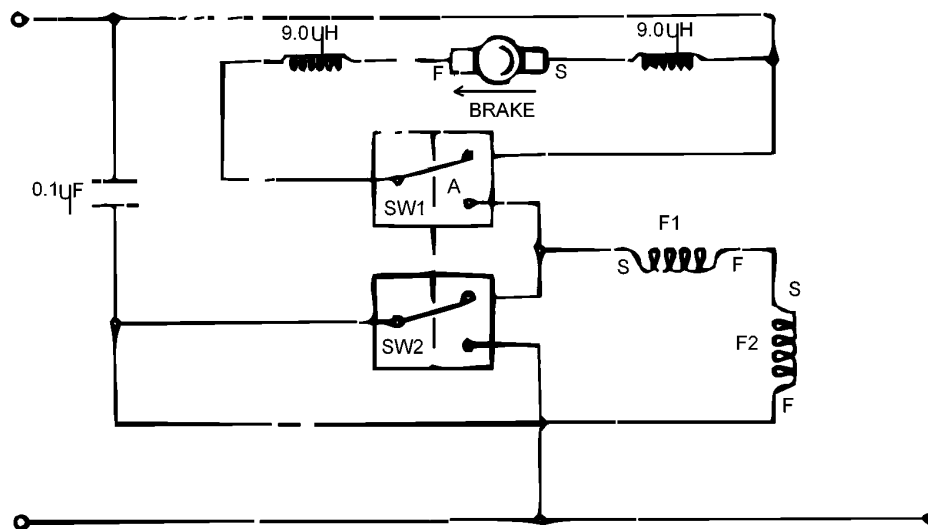

HECKENSCHERE

GT545-----A

TYPE 1

Pos. Nr	Ersatzteilnummer	Beschreibung	Preis	Variants
1	1	581139-00	GRIFF ZSB	
2	1	581142-00	GEHAEUSEPAAR	
3	1	581169-00	KNOPF	
4	1	581168-00	KNOPF	
5	2	581170-00	FEDER	
6	1	581147-00	ABDECKPLATTE	
7	1	582037-01	STIFT ZSB	
8	1	582038-01	SCHALTGRIFF	
9	1	581144-00	SCHUBSTANGE	
10	1	581146-00	VERBINDUNG	
11	1	581138-08	MESSER & GETRIEBE	
12	1	581140-00	GETR.GEH. ABD. ZSB	
13	3	809015	SCHRAUBE	
14	10	371954-01	BOLZEN	
15	8	376614-01	DISTANZSCHEIBE	
16	10	798755	MUTTER M5	
17	1	581130-01	MOTOR + GETR.GEH.	
19	1	330048-08	KABELSATZ (EURO)	QS
19	1	330048-26	KABELSATZ	CH
19	1	799370-15	KABELSATZ	GB
20	1	821070	KABELKLEMME	
21	2	821057	SCHRAUBE	
22	1	770235	SCHUTZ	
23	1	373883	ANSCHLUSSBLOCK	
24	1	370915-02	SCHALTER	
25	1	373246-02	SCHALTER	
26	1	582366-03	WELLE ZSB	
27	1	582366-00	WELLE ZSB	
28	1	582366-01	WELLE ZSB	
29	1	582366-02	WELLE ZSB	
30	1	811594	LITZE ZSB	
31	1	370932-09	LITZE 55 MM	
32	1	747329	SCHRAUBE	
33	1	581700-00	TYPENSCHILD	
34	1	581701-02	AUFKLEBER	
35	1	581702-00	WARNSCHILD	
36	1	579517-02	SCHEIDE	
37	2	376614-02	DISTANZSCHEIBE	
38	2	324007-11	SCHR TORX	
39	2	330021-06	MUTTER	
40	2	832998-04	KOHLE 230V	
41	2	747634	KOHLEFEDER	

CIRCUIT DIAGRAM FOR BRAKED UNIT