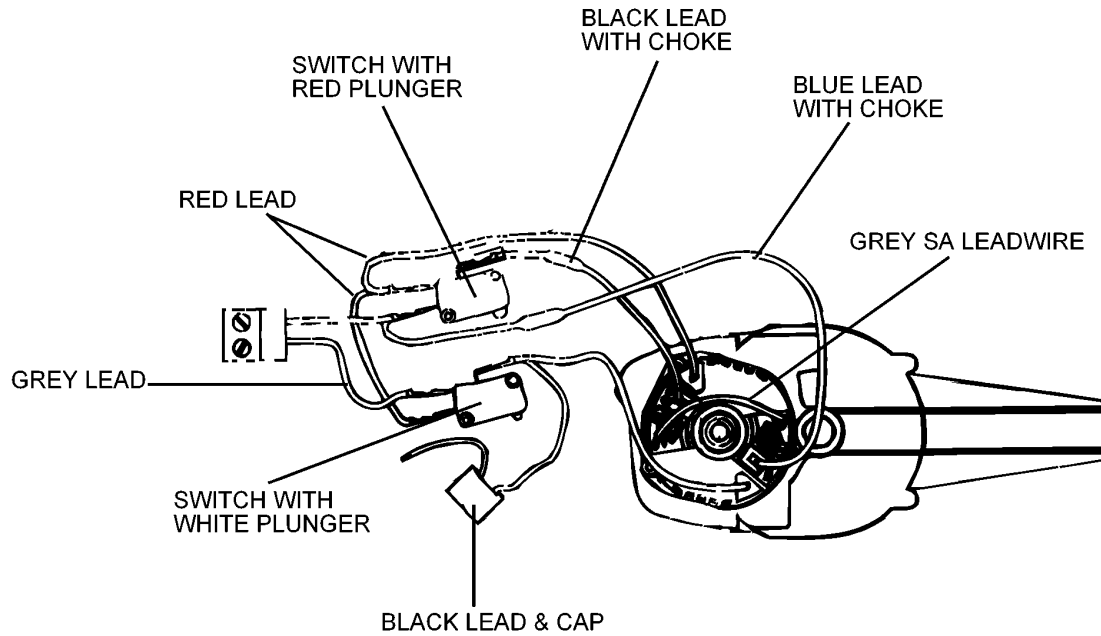

HECKENSCHERE

GT545-----A

TYPE 1

Pos. Nr	Ersatzteilnummer	Beschreibung	Preis	Variants
1	1	581139-00	GRIFF ZSB	
2	1	581142-00	GEHAEUSEPAAR	
3	1	581169-00	KNOPF	
4	1	581168-00	KNOPF	
5	2	581170-00	FEDER	
6	1	581147-00	ABDECKPLATTE	
7	1	582037-01	STIFT ZSB	
8	1	582038-01	SCHALTGRIFF	
9	1	581144-00	SCHUBSTANGE	
10	1	581146-00	VERBINDUNG	
11	1	581138-08	MESSER & GETRIEBE	
12	1	581140-00	GETR.GEH. ABD. ZSB	
13	3	809015	SCHRAUBE	
14	10	371954-01	BOLZEN	
15	8	376614-01	DISTANZSCHEIBE	
16	10	798755	MUTTER M5	
17	1	581130-01	MOTOR + GETR.GEH.	
19	1	330048-08	KABELSATZ (EURO)	QS
19	1	330048-26	KABELSATZ	CH
19	1	799370-15	KABELSATZ	GB
20	1	821070	KABELKLEMME	
21	2	821057	SCHRAUBE	
22	1	770235	SCHUTZ	
23	1	373883	ANSCHLUSSBLOCK	
24	1	370915-02	SCHALTER	
25	1	373246-02	SCHALTER	
26	1	582366-03	WELLE ZSB	
27	1	582366-00	WELLE ZSB	
28	1	582366-01	WELLE ZSB	
29	1	582366-02	WELLE ZSB	
30	1	811594	LITZE ZSB	
31	1	370932-09	LITZE 55 MM	
32	1	747329	SCHRAUBE	
33	1	581700-00	TYPENSCHILD	
34	1	581701-02	AUFKLEBER	
35	1	581702-00	WARNSCHILD	
36	1	579517-02	SCHEIDE	
37	2	376614-02	DISTANZSCHEIBE	
38	2	324007-11	SCHR TORX	
39	2	330021-06	MUTTER	
40	2	832998-04	KOHLE 230V	
41	2	747634	KOHLEFEDER	

CIRCUIT DIAGRAM FOR BRAKED UNIT