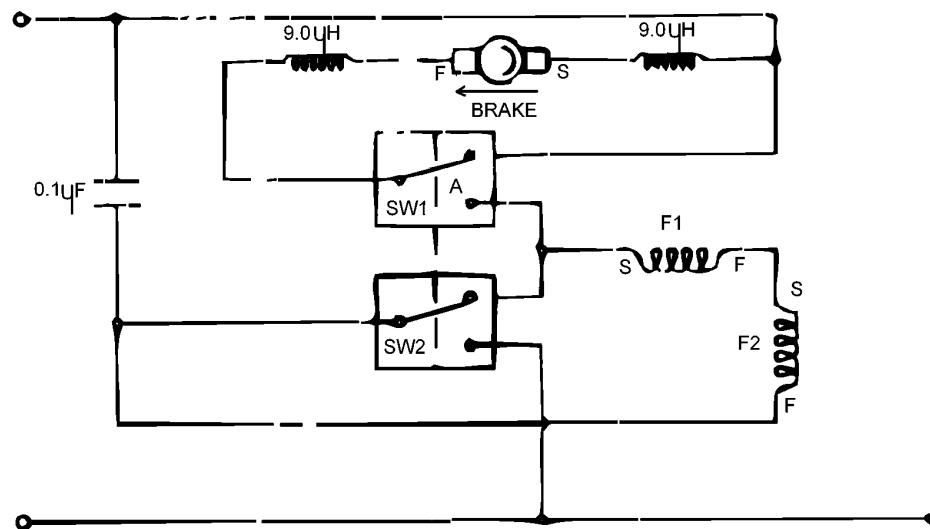

# HECKENSCHERE

# GT524-----A

## TYPE 1

Pos. Nr	Ersatzteilnummer	Beschreibung	Preis	Variants
1	1	581139-00	GRIFF ZSB	
2	1	581142-00	GEHAEUSEPAAR	
3	1	581169-00	KNOPF	
4	1	581168-00	KNOPF	
5	2	581170-00	FEDER	
6	1	581147-00	ABDECKPLATTE	
7	1	582037-01	STIFT ZSB	
8	1	582038-01	SCHALTGRIFF	
9	1	581144-00	SCHUBSTANGE	
10	1	581146-00	VERBINDUNG	
11	1	581138-06	MESSER & GETRIEBE	
12	1	581140-00	GETR.GEH. ABD. ZSB	
13	3	809015	SCHRAUBE	
14	8	371954-01	BOLZEN	
15	6	376614-01	DISTANZSCHEIBE	
16	8	798755	MUTTER M5	
17	1	581130-01	MOTOR + GETR.GEH.	
19	1	330048-08	KABELSATZ (EURO)	QS
19	1	330048-26	KABELSATZ	CH
19	1	799370-15	KABELSATZ	GB
20	1	821070	KABELKLEMME	
21	2	821057	SCHRAUBE	
22	1	770235	SCHUTZ	
23	1	373883	ANSCHLUSSBLOCK	
24	1	370915-02	SCHALTER	
25	1	373246-02	SCHALTER	
26	1	582366-03	WELLE ZSB	
27	1	582366-00	WELLE ZSB	
28	1	582366-01	WELLE ZSB	
29	1	582366-02	WELLE ZSB	
30	1	811594	LITZE ZSB	
31	1	370932-09	LITZE 55 MM	
32	1	747329	SCHRAUBE	
33	1	581700-00	TYPENSCHILD	
34	1	581701-00	AUFKLEBER	
35	1	581702-00	WARNSCHILD	
36	1	579517-00	SCHEIDE	
37	2	376614-02	DISTANZSCHEIBE	
38	2	324007-11	SCHR TORX	
39	2	330021-06	MUTTER	
40	2	832998-04	KOHLE 230V	
41	2	747634	KOHLEFEDER	

CIRCUIT DIAGRAM FOR BRAKED UNIT