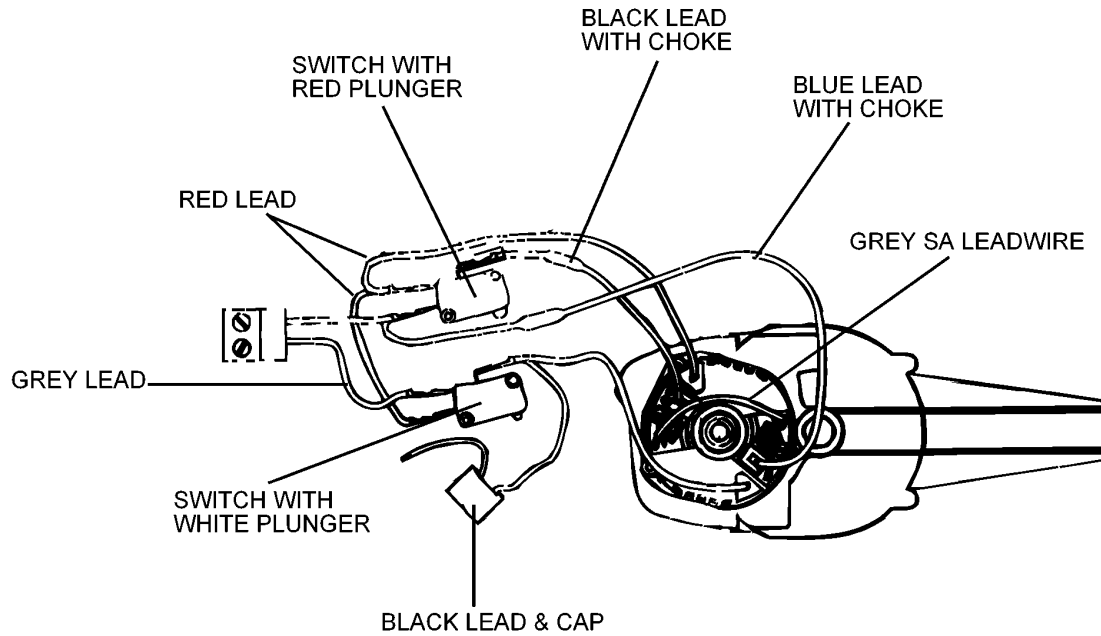

# HECKENSCHERE

# GT524-----A

## TYPE 1

Pos. Nr	Ersatzteilnummer	Beschreibung	Preis	Variants
1	1	581139-00	GRIFF ZSB	
2	1	581142-00	GEHAEUSEPAAR	
3	1	581169-00	KNOPF	
4	1	581168-00	KNOPF	
5	2	581170-00	FEDER	
6	1	581147-00	ABDECKPLATTE	
7	1	582037-01	STIFT ZSB	
8	1	582038-01	SCHALTGRIFF	
9	1	581144-00	SCHUBSTANGE	
10	1	581146-00	VERBINDUNG	
11	1	581138-06	MESSER & GETRIEBE	
12	1	581140-00	GETR.GEH. ABD. ZSB	
13	3	809015	SCHRAUBE	
14	8	371954-01	BOLZEN	
15	6	376614-01	DISTANZSCHEIBE	
16	8	798755	MUTTER M5	
17	1	581130-01	MOTOR + GETR.GEH.	
19	1	330048-08	KABELSATZ (EURO)	QS
19	1	330048-26	KABELSATZ	CH
19	1	799370-15	KABELSATZ	GB
20	1	821070	KABELKLEMME	
21	2	821057	SCHRAUBE	
22	1	770235	SCHUTZ	
23	1	373883	ANSCHLUSSBLOCK	
24	1	370915-02	SCHALTER	
25	1	373246-02	SCHALTER	
26	1	582366-03	WELLE ZSB	
27	1	582366-00	WELLE ZSB	
28	1	582366-01	WELLE ZSB	
29	1	582366-02	WELLE ZSB	
30	1	811594	LITZE ZSB	
31	1	370932-09	LITZE 55 MM	
32	1	747329	SCHRAUBE	
33	1	581700-00	TYPENSCHILD	
34	1	581701-00	AUFKLEBER	
35	1	581702-00	WARNSCHILD	
36	1	579517-00	SCHEIDE	
37	2	376614-02	DISTANZSCHEIBE	
38	2	324007-11	SCHR TORX	
39	2	330021-06	MUTTER	
40	2	832998-04	KOHLE 230V	
41	2	747634	KOHLEFEDER	