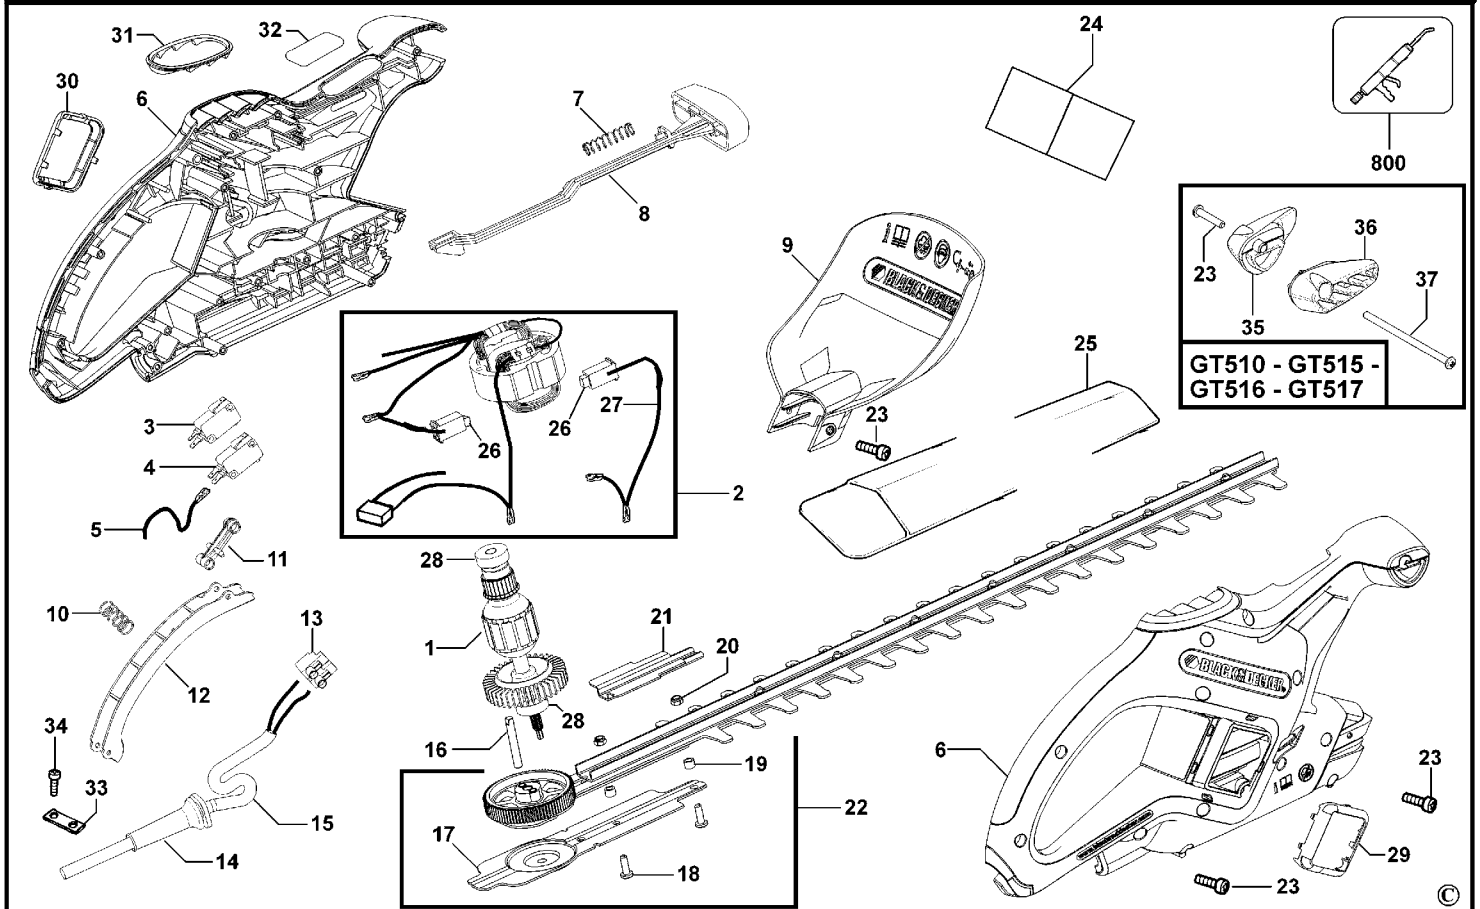

HECKENSCHERE

GT515-----A

TYPE 1

HECKENSCHERE

GT515-----A

TYPE 1

Pos. Nr	Ersatzteilnummer	Beschreibung	Preis	Variants	
1	1	489708-01	ANKER 230V		Inc Item 28 x 2
2	1	494468-01	FELD ZSB 230V		Inc items 26 - 27
3	1	479253-00	SCHALTER		
4	1	479254-00	SCHALTER		
5	1	479466-01	LITZE BRAUN		
6	1	489897-00	GEHAEUSE		GB
6	1	489897-00	GEHAEUSE		QS
7	1	479871-00	FEDER		
8	1	479370-00	ANTRIEB		
9	1	489983-00	SCHUTZ		
10	1	806128	FEDER		
11	1	477742-00	ANTRIEB		
12	1	478984-00	SCHALTGRIFF		GB
12	1	478984-00	SCHALTGRIFF		QS
13	1	373883	ANSCHLUSSBLOCK		
14	1	770235	SCHUTZ		
15	1	808240-03	KABELSATZ		GB
15	1	330120-49	KABELSATZ (EURO)		QS
16	1	490403-00	ACHSE		
17	1	489948-01	HALTERUNGSPLATTE		
18	2	492006-00	SCHRAUBE		
19	2	478040-00	DISTANZSCHEIBE		
20	2	490951-00	MUTTER M5		
21	1	490615-01	PLATTE		
22	1	492208-01	MESSER & GETRIEBE		Inc 17-18-19-20-21
23	16	747329	SCHRAUBE		
24	1	491985-05	AUFKLEBER		QS
24	1	491985-05	AUFKLEBER		GB
25	1	492741-02	HUELSE		
26	1	496510-00	KOHPAAR 230V		
27	1	479466-04	LITZE ZSB ROT		
28	2	574853-08	KUGELLAGER		
29	1	489954-00	RAHMEN RECHTS		GB
29	1	489954-00	RAHMEN RECHTS		QS
30	1	489955-00	RAHMEN LINKS		QS
30	1	489955-00	RAHMEN LINKS		GB
31	1	478185-00	DECKEL		
32	1	491998-00	TYPENSCHILD		
33	1	478367-00	KABELKLEMME		
34	2	370748	SCHRAUBE		
35	1	490698-00	ENDKAPPE		GB
35	1	490698-00	ENDKAPPE		QS
36	1	490699-00	ABDECKUNG		GB
36	1	490699-00	ABDECKUNG		QS
37	1	490861-00	SCHRAUBE		
800	1	870889-03	FETT		Use 3 grams