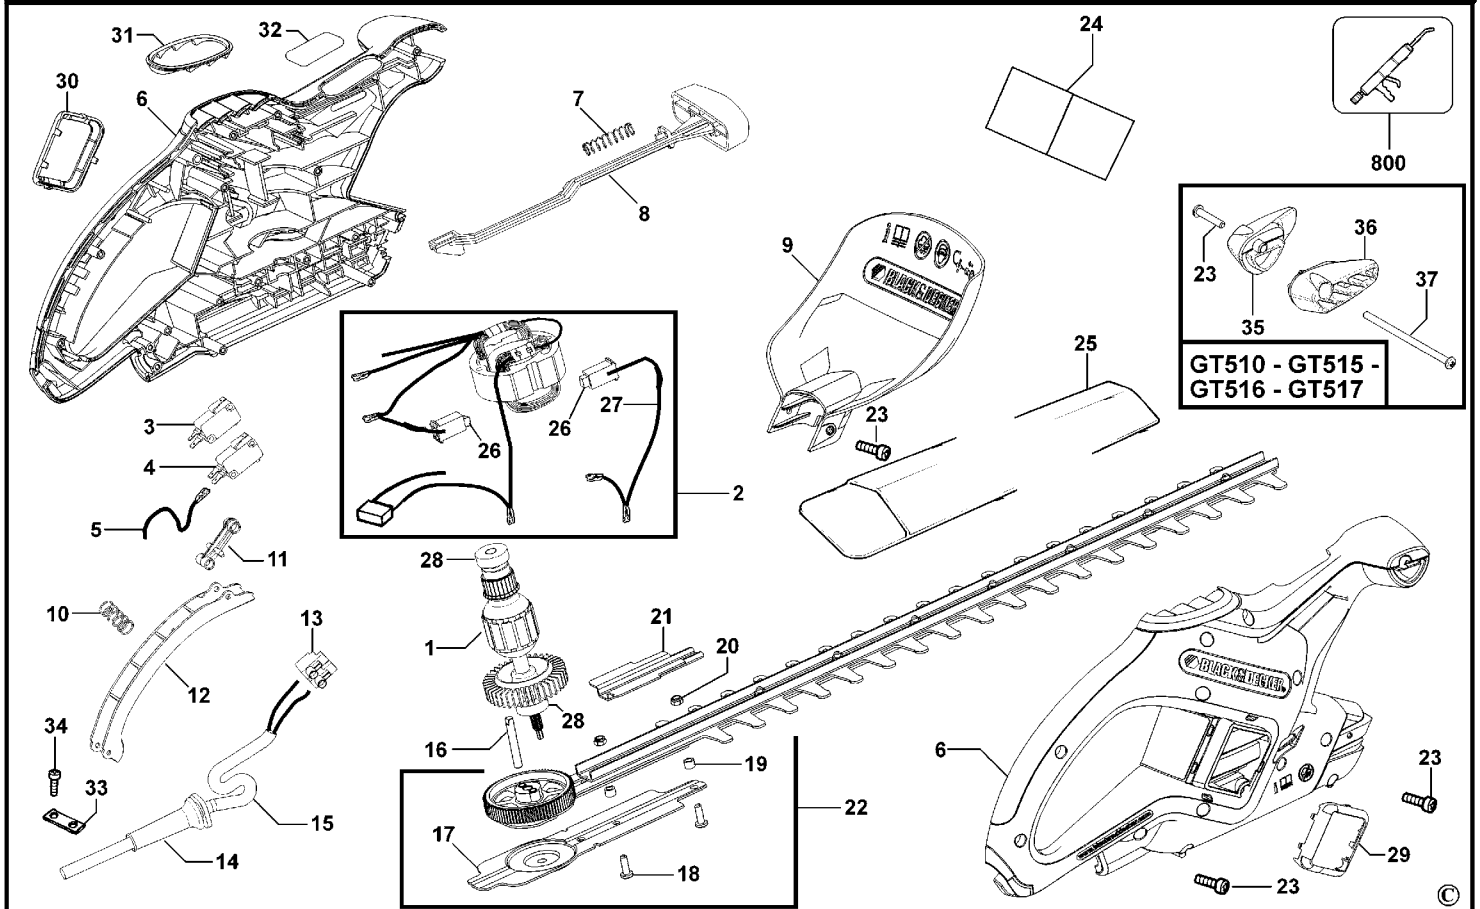

# HECKENSCHERE

## TYPE 1

Pos. Nr	Ersatzteilnummer	Beschreibung	Preis	Variants	
1	1	489708-01	ANKER 230V		Inc Item 28 x 2
2	1	494468-01	FELD ZSB 230V		Inc items 26 - 27
3	1	479253-00	SCHALTER		
4	1	479254-00	SCHALTER		
5	1	479466-01	LITZE BRAUN		
6	1	489897-00	GEHAEUSE		
7	1	479871-00	FEDER		
8	1	479370-00	ANTRIEB		
9	1	489983-00	SCHUTZ		
10	1	806128	FEDER		
11	1	477742-00	ANTRIEB		
12	1	478984-00	SCHALTGRIFF		
13	1	373883	ANSCHLUSSBLOCK		
14	1	770235	SCHUTZ		
15	1	808240-03	KABELSATZ	GB	
15	1	330120-49	KABELSATZ (EURO)	QS	
16	1	490403-00	ACHSE		
17	1	489948-01	HALTERUNGSPLATTE		
18	2	492006-00	SCHRAUBE		
19	2	478040-00	DISTANZSCHEIBE		
20	2	490951-00	MUTTER M5		
21	1	490615-01	PLATTE		
22	1	489927-01	MESSER & GETRIEBE		Inc 17-18-19-20-21
23	16	747329	SCHRAUBE		
24	1	491985-04	AUFKLEBER		
25	1	492741-00	HUELSE		
26	1	496510-00	KOHLEPAAR 230V		
27	1	479466-04	LITZE ZSB ROT		
28	2	574853-08	KUGELLAGER		
29	1	489954-00	RAHMEN RECHTS		
30	1	489955-00	RAHMEN LINKS		
31	1	478185-00	DECKEL		
32	1	491998-00	TYPENSCHILD		
33	1	478367-00	KABELKLEMME		
34	2	370748	SCHRAUBE		
800	1	870889-03	FETT		Use 3 grams