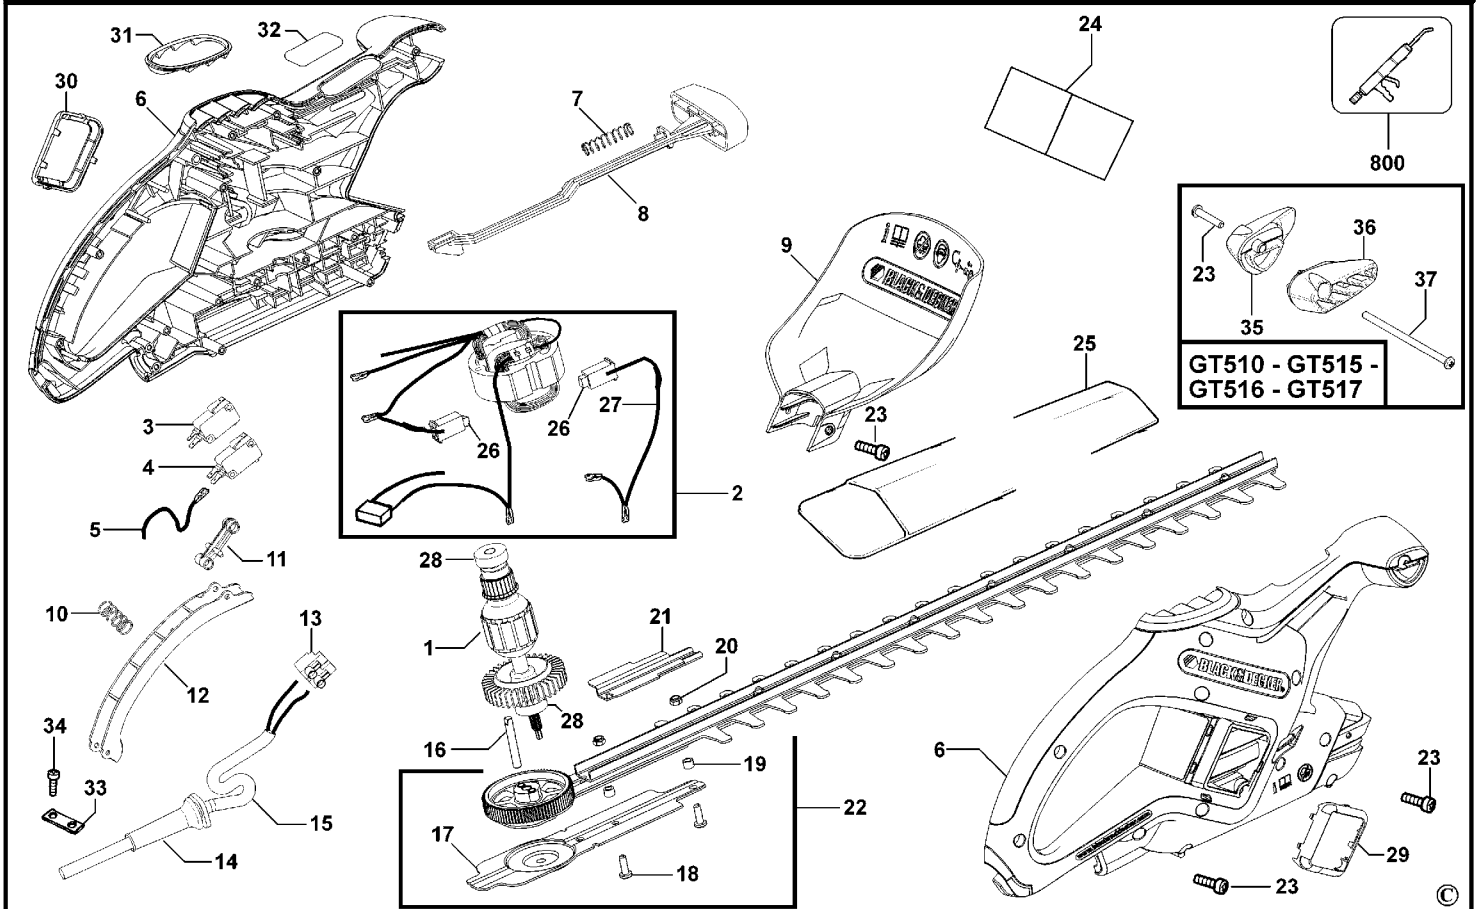

HECKENSCHERE

GT501-----A

TYPE 1

HECKENSCHERE

GT501-----A

TYPE 1

Pos. Nr	Ersatzteilnummer	Beschreibung	Preis	Variants	
1	1	489708-01	ANKER 230V		Inc Item 28 x 2
2	1	494468-01	FELD ZSB 230V		Inc items 26 - 27
3	1	479253-00	SCHALTER		
4	1	479254-00	SCHALTER		
5	1	479466-01	LITZE BRAUN		
6	1	489897-00	GEHAEUSE		
7	1	479871-00	FEDER		
8	1	479370-00	ANTRIEB		
9	1	489983-00	SCHUTZ		
10	1	806128	FEDER		
11	1	477742-00	ANTRIEB		
12	1	478984-00	SCHALTGRIFF		
13	1	373883	ANSCHLUSSBLOCK		
14	1	770235	SCHUTZ		
15	1	808240-03	KABELSATZ	GB	
15	1	330120-49	KABELSATZ (EURO)	QS	
16	1	490403-00	ACHSE		
17	1	489948-01	HALTERUNGSPLATTE		
18	2	492006-00	SCHRAUBE		
19	2	478040-00	DISTANZSCHEIBE		
20	2	490951-00	MUTTER M5		
21	1	490615-01	PLATTE		
22	1	489927-01	MESSER & GETRIEBE		Inc 17-18-19-20-21
23	16	747329	SCHRAUBE		
24	1	491985-00	AUFKLEBER		
25	1	492741-00	HUELSE		
26	1	496510-00	KOHLEPAAR 230V		
27	1	479466-04	LITZE ZSB ROT		
28	2	574853-08	KUGELLAGER		
29	1	489954-00	RAHMEN RECHTS		
30	1	489955-00	RAHMEN LINKS		
31	1	478185-00	DECKEL		
32	1	491998-00	TYPENSCHILD		
33	1	478367-00	KABELKLEMME		
34	2	370748	SCHRAUBE		
800	1	870889-03	FETT		Use 3 grams