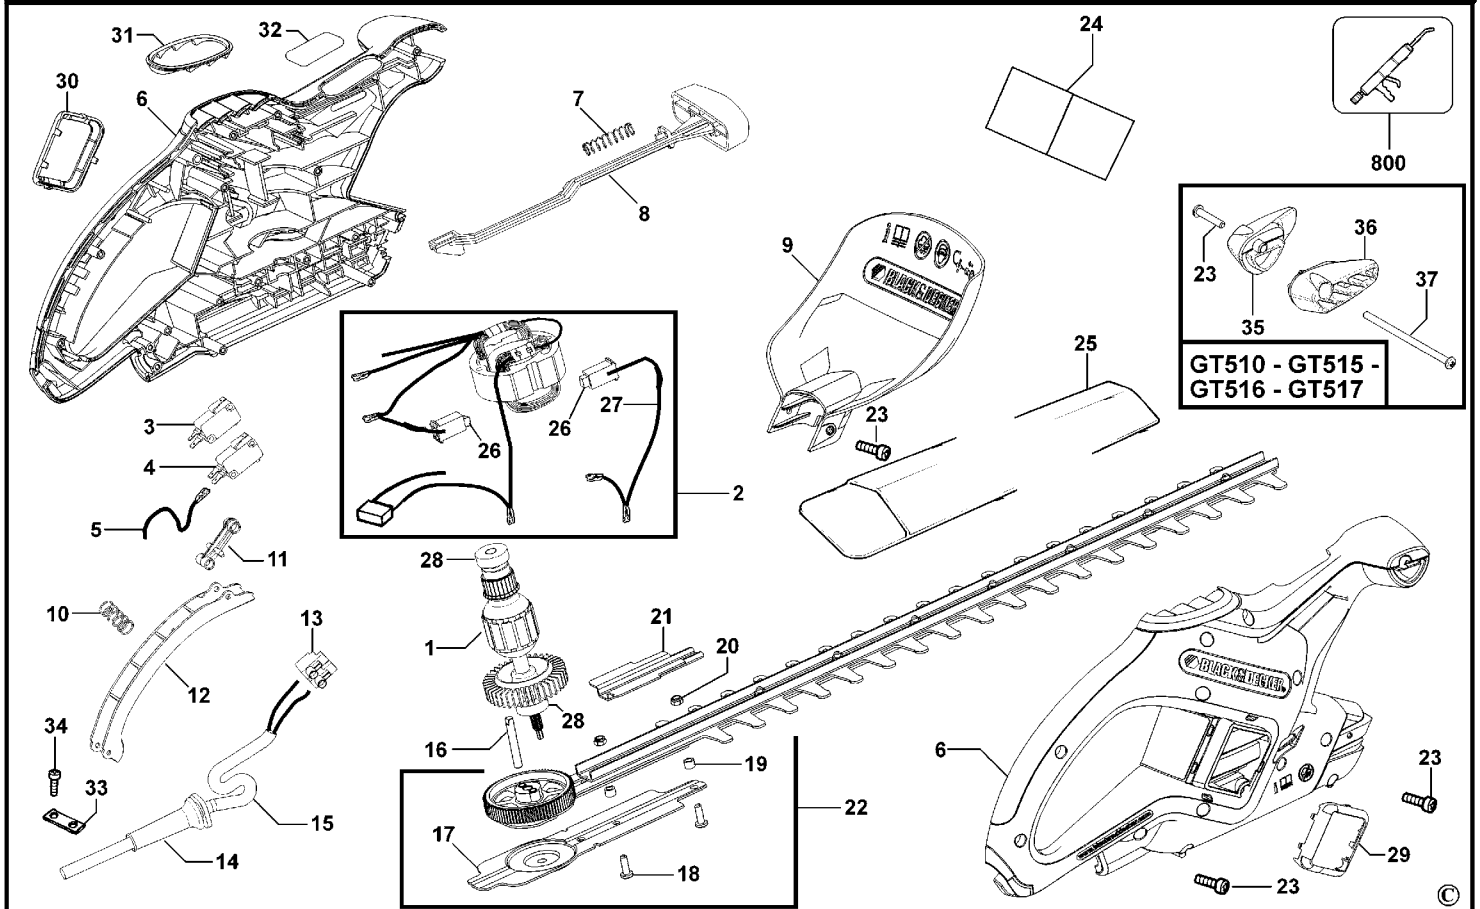

HECKENSCHERE

GT450-----A

TYPE 1

HECKENSCHERE

GT450-----A

TYPE 1

Pos. Nr	Ersatzteilnummer	Beschreibung	Preis	Variants	
1	1	489708-01	ANKER 230V		Inc Item 28 x 2
2	1	494468-01	FELD ZSB 230V		Inc items 26 - 27
3	1	479253-00	SCHALTER		
4	1	479254-00	SCHALTER		
5	1	479466-01	LITZE BRAUN		
6	1	489897-00	GEHAEUSE		
7	1	479871-00	FEDER		
8	1	479370-00	ANTRIEB		
9	1	489983-00	SCHUTZ		
10	1	806128	FEDER		
11	1	477742-00	ANTRIEB		
12	1	478984-00	SCHALTGRIFF		
13	1	373883	ANSCHLUSSBLOCK		
14	1	770235	SCHUTZ		
15	1	330120-49	KABELSATZ (EURO)	QS	
15	1	808240-03	KABELSATZ	GB	
16	1	490403-00	ACHSE		
17	1	489948-01	HALTERUNGSPLATTE		
18	2	492006-00	SCHRAUBE		
19	2	478040-00	DISTANZSCHEIBE		
20	2	490951-00	MUTTER M5		
21	1	490615-01	PLATTE		
22	1	492207-01	MESSER & GETRIEBE		Inc 17-18-19-20-21
23	16	747329	SCHRAUBE		
24	1	491985-01	AUFKLEBER		
25	1	492741-01	HUELSE		
26	1	496510-00	KOHLEPAAR 230V		
27	1	479466-04	LITZE ZSB ROT		
28	2	574853-08	KUGELLAGER		
29	1	489954-00	RAHMEN RECHTS		
30	1	489955-00	RAHMEN LINKS		
31	1	478185-00	DECKEL		
32	1	491998-00	TYPENSCHILD		
33	1	478367-00	KABELKLEMME		
34	2	370748	SCHRAUBE		
800	1	870889-03	FETT		Use 3 grams