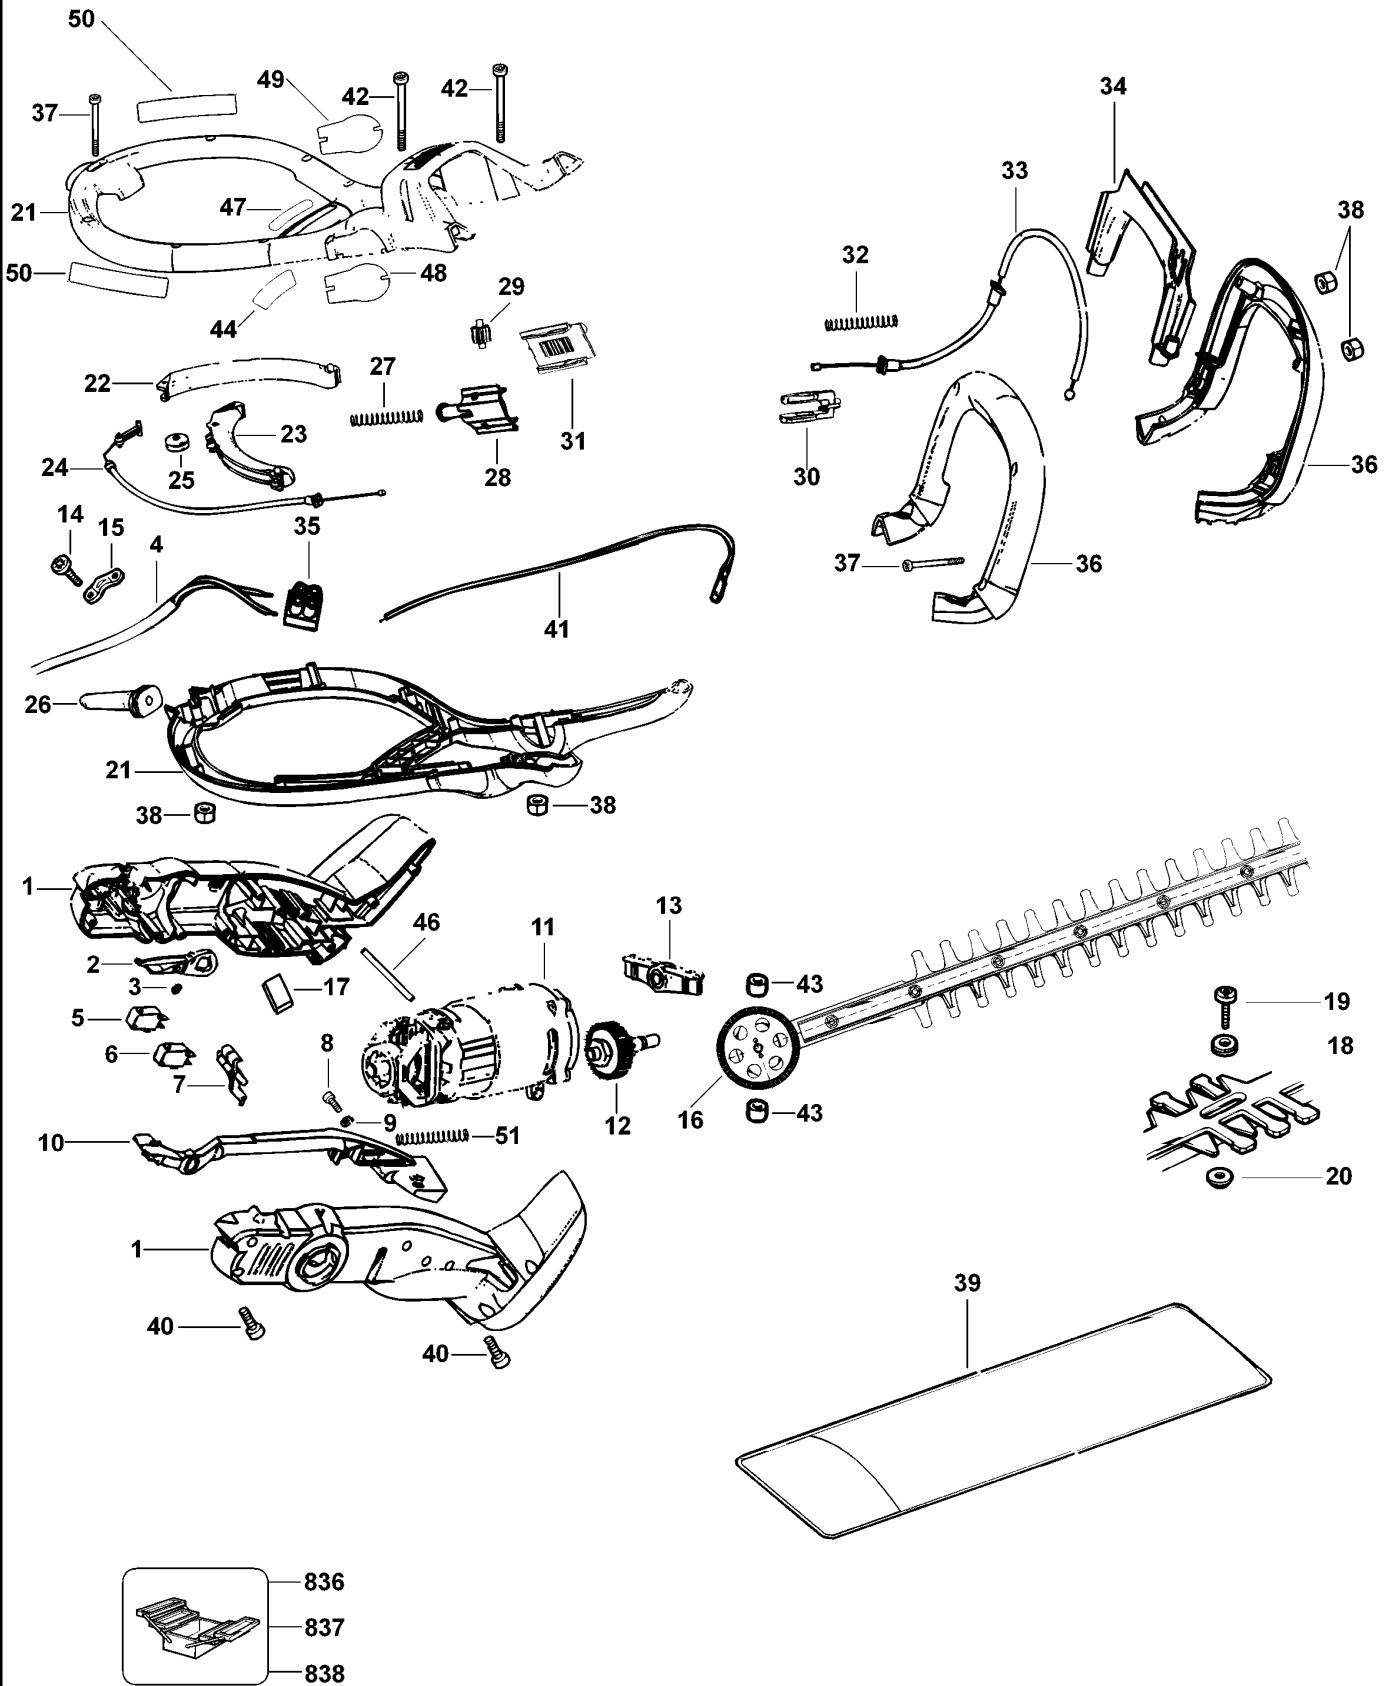

HECKENSCHERE

GT371-----A

TYPE 1

HECKENSCHERE

GT371-----A

TYPE 1

Pos. Nr	Ersatzteilnummer	Beschreibung	Preis	Variants
1	1	586838-00	GEHAEUSEPAAR	
2	1	583210-00	ANTRIEB	
3	1	584571-00	SCHEIBE	
4	1	584832-00	KABELSATZ	GB
5	1	584689-00	SCHALTER	
6	1	584688-00	SCHALTER	
7	1	583211-00	LASCHE	
8	1	821057	SCHRAUBE	
9	1	585310-00	UNTERLEGSCHIEBE	
10	1	583212-00	ANTRIEB	
11	1	585312-02	MOTOR ZSB	
12	1	585401-01	ZWISCHENGETR. ZSB	
13	1	584257-00	ZSB RAHMEN	
14	2	821057	SCHRAUBE	
15	1	821070	KABELKLEMME	
16	1	583196-11	MESSER & GETRIEBE	GB
17	1	585203-00	DRUCKLAGERSCHIEBE	
18	9	376614-01	DISTANZSCHIEBE	
19	9	371954-01	BOLZEN	
20	9	798755	MUTTER M5	
21	1	585370-00	GRIFF ZSB	
22	1	583221-00	SCHALTGRIFF	
23	1	583220-00	SCHALTGRIFF	
24	1	584691-00	KABEL ZSB	
25	1	584157-00	ROLLER	
26	1	806603	KABELTUELLE	
27	1	585366-00	FEDER	
28	1	584575-00	SCHIEBER	
29	1	584572-00	ZWISCHENWELLE	
30	1	584574-00	BUEGEL	
31	1	584573-00	GESTELL	
32	1	585365-00	FEDER	
33	1	584690-00	KABEL ZSB	
34	1	583222-00	ANTRIEB	
35	1	745530	BLOCK	
36	1	585363-00	GRIFF ZSB	
37	15	583225-00	BOLZEN	
38	17	583226-00	MUTTER M4	
39	1	370936-16	SCHEIDE	
40	13	809961	SCHRAUBE	
41	1	583209-05	LITZE ZSB	
42	2	583225-01	BOLZEN	
43	2	798899	KUGELLAGER	
44	1	584259-01	AUFKLEBER	
46	2	583234-00	SPIRALSTIFT	
47	1	583239-00	WARNSCHILD	
48	1	585367-00	SCHILD	
49	1	585368-00	SCHILD	
50	2	585369-00	SCHILD	
51	1	585309-00	FEDER	
836	1	559641-99	STIFT	
837	1	559642-99	WARTUNGSWERKZEUG	