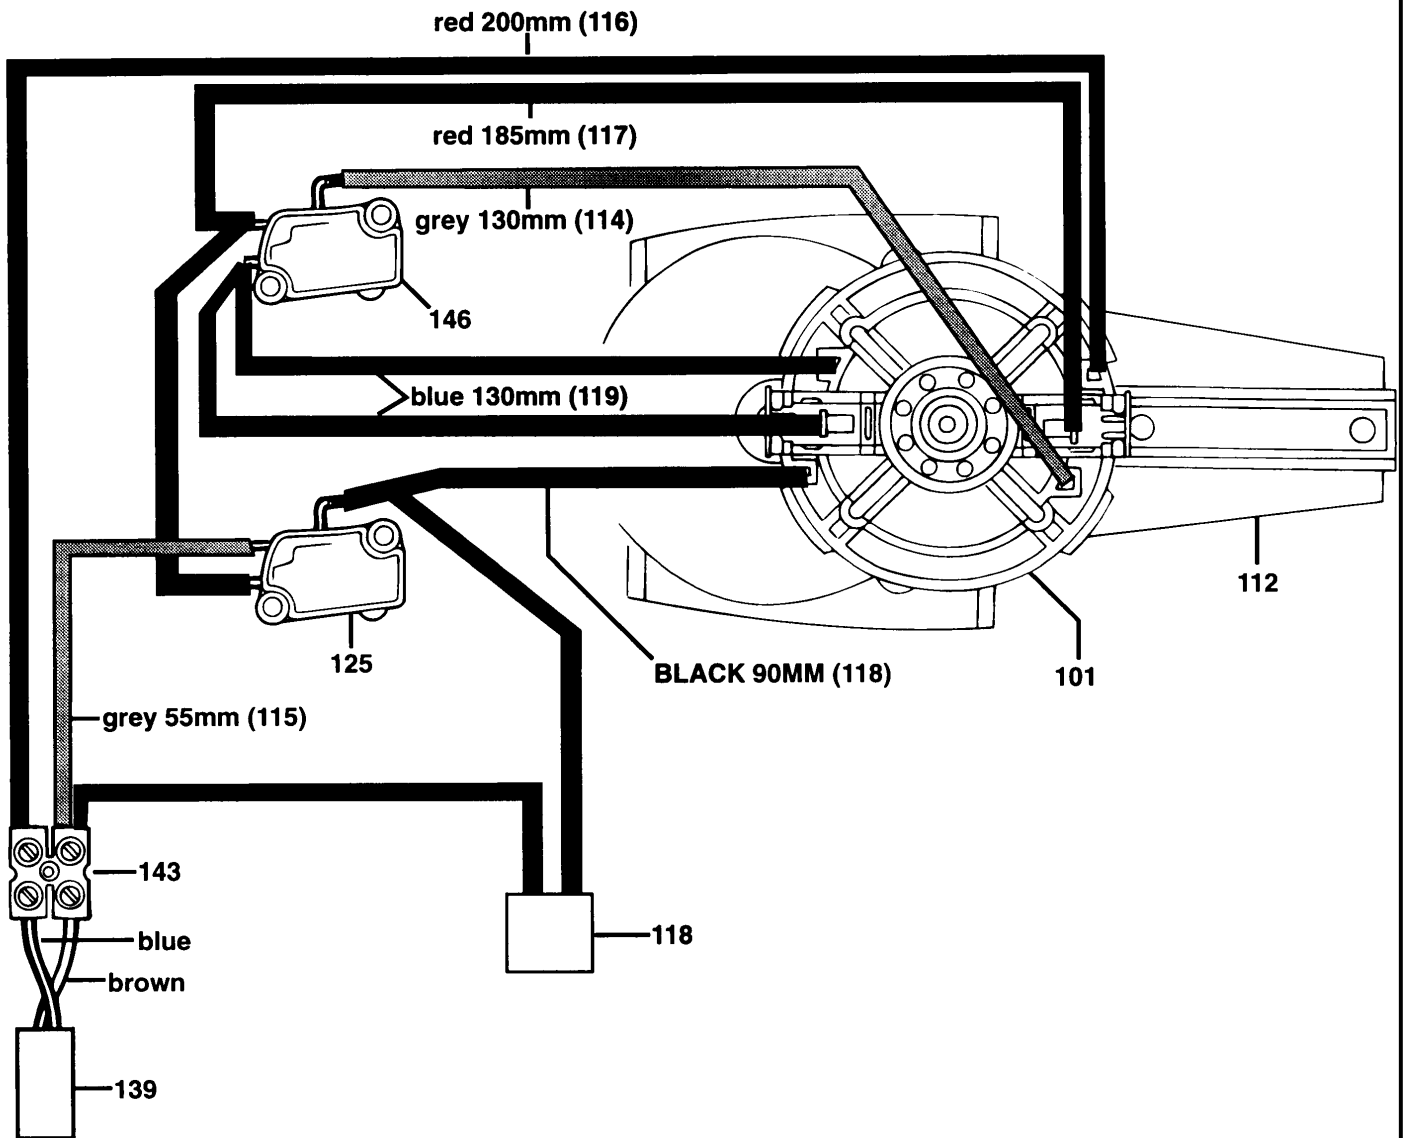

HECKENSCHERE

GT360-----A

TYPE 1

142	2	748636	SCHRAUBE
143	1	373883	ANSCHLUSSBLOCK
145	2	812171	SCHRAUBE
146	1	370915	SCHALTER
147	2	846076	KOHLEKASTEN
148	2	847709	FEDER
149	1	813244	VERBINDER

COLOUR KEY

ENGLISH	FRENCH	ITALIAN	GERMAN
BLACK	NOIR	NERO	SCHWARZ
WHITE	BLANC	BIANCO	WEISS
BROWN	BRUN	MARRONE	BRAUN
BLUE	BLEU	BLU	BLAU
RED	ROUGE	ROSSO	ROT
YELLOW	JAUNE	GIALLO	GELB
GREEN	VERT	VERDE	GRÜN
ORANGE	ORANGE	ARANCIO	ORANGE
GREY	GRIS	GRIGIO	GRAU
CLEAR			KLAR