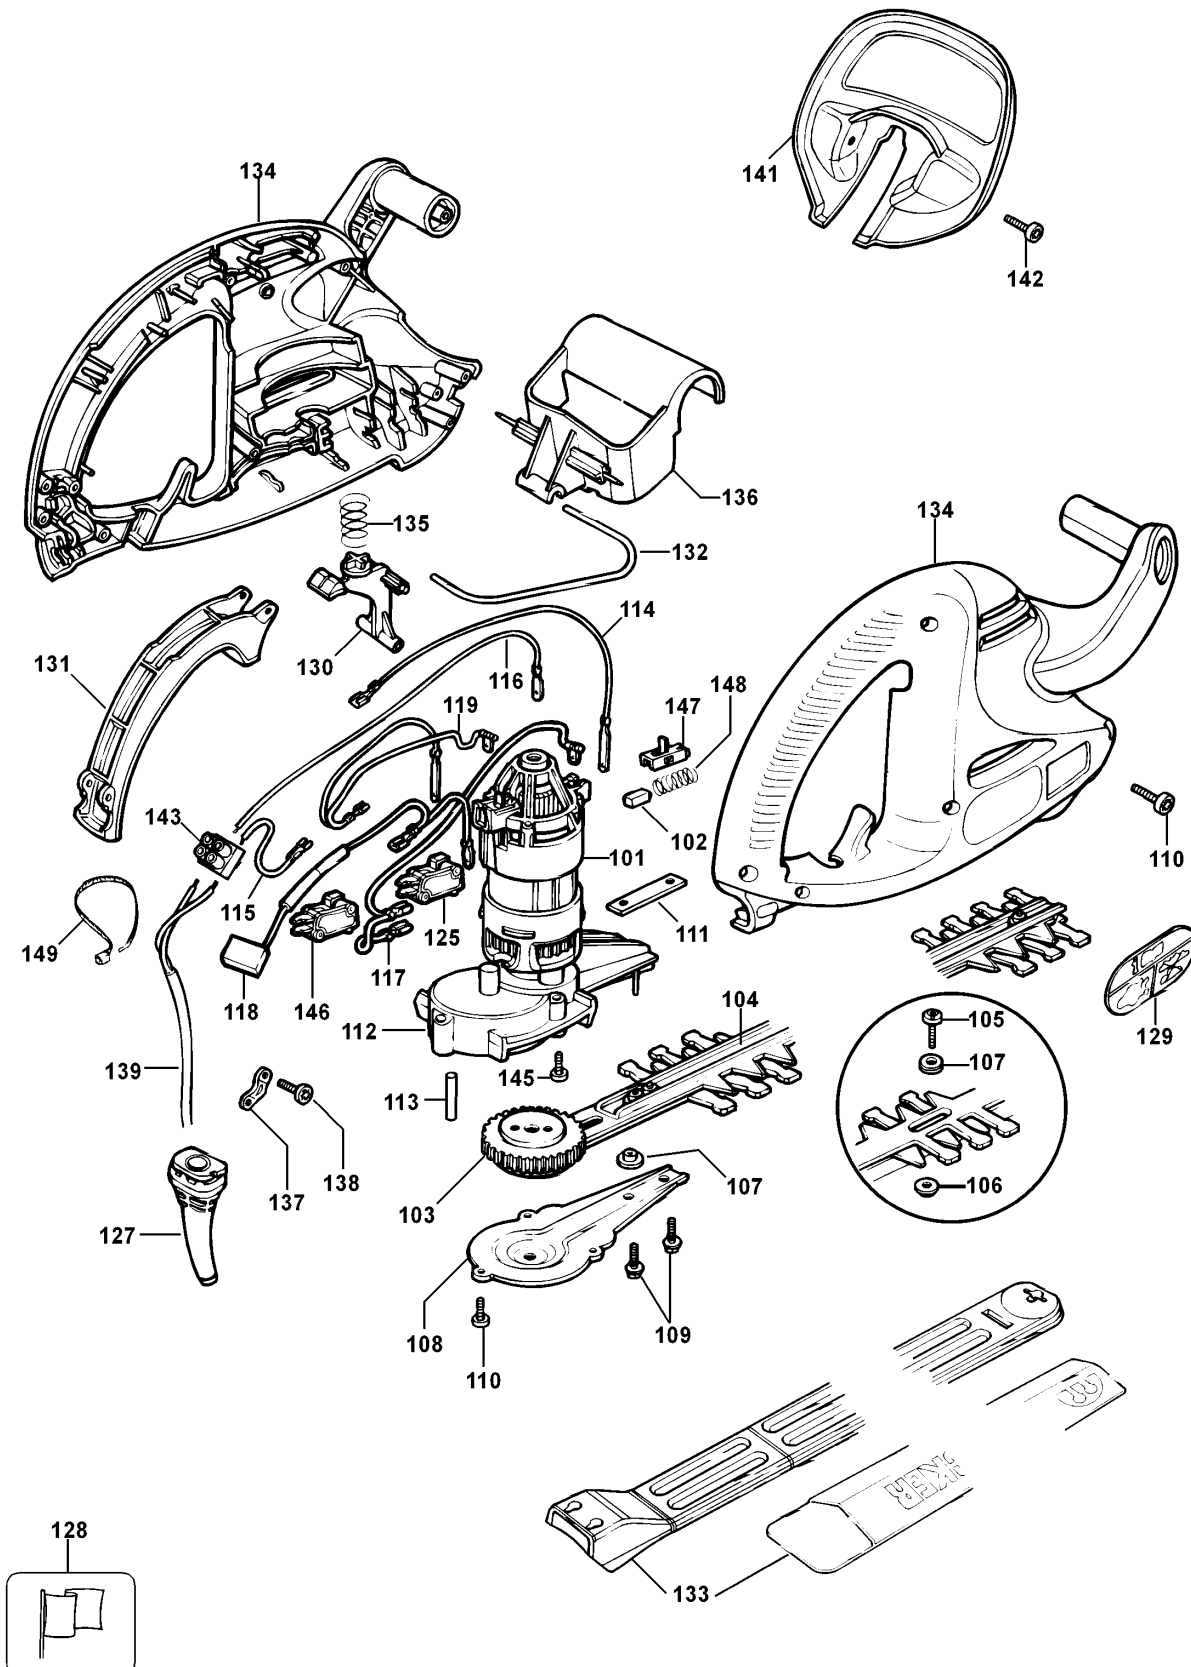

HECKENSCHERE

GT360-----A

TYPE 1

HECKENSCHERE

GT360-----A

TYPE 1

Pos. Nr	Ersatzteilnummer	Beschreibung	Preis	Variants
101	1	571299-20	MOTOR ZSB	
102	2	372523	KOHLE	
103	1	579317-04	MESSER & GETRIEBE	GT350
103	1	579317-05	MESSER & GETRIEBE	GT360
103	1	000000-00	NICHT MEHR LIEFERBAR	GT340
104	1	376579-03	HALTERUNG	GT340
104	1	376579-02	HALTERUNG	GT360
104	1	376579-01	HALTERUNG	GT350
105	5	371954-01	BOLZEN	GT350
105	4	371954-01	BOLZEN	GT340
105	6	371954-01	BOLZEN	GT360
105	5	371954-01	BOLZEN	GT350
105	4	371954-01	BOLZEN	GT340
105	6	371954-01	BOLZEN	GT360
106	5	798755	MUTTER M5	GT350
106	4	798755	MUTTER M5	GT340
106	6	798755	MUTTER M5	GT360
107	8	376614-01	DISTANZSCHEIBE	
107	6	376614-01	DISTANZSCHEIBE	GT340
107	8	376614-01	DISTANZSCHEIBE	GT360
107	7	376614-01	DISTANZSCHEIBE	GT350
108	1	370908	GETR.GEH.ABDECKUNG	
109	2	798754-01	BOLZEN	
110	10	747329	SCHRAUBE	
111	1	370927	PLATTE	
112	1	370930	GETR.GEH.	
113	1	370902	ACHSE	
114	1	370932-01	LITZE GRAU	
115	1	370932-09	LITZE 55 MM	
116	1	370932-03	LITZE 200MM ROT	
117	1	370932-04	LITZE ROT	
118	1	370932-05	LITZE 90MM SCHWARZ	
119	1	370932-06	LITZE 130MM BLAU	
125	1	373246	SCHALTER	
127	1	806603	KABELTUELLE	
128	1	000000-00	NICHT MEHR LIEFERBAR	GT350
128	1	000000-00	NICHT MEHR LIEFERBAR	GT360
128	1	000000-00	NICHT MEHR LIEFERBAR	GT340
129	1	579955-00	WARNSCHILD	
130	1	369147	HEBEL	
131	1	000000-00	NICHT MEHR LIEFERBAR	
132	1	370917	VERBINDUNG	
133	1	370936-13	SCHEIDE	GT350
133	1	370936-12	SCHEIDE	GT340
133	1	370936-14	SCHEIDE	GT360
133	1	370936-13	SCHEIDE	GT350
133	1	000000-00	NICHT MEHR LIEFERBAR	GT340
133	1	000000-00	NICHT MEHR LIEFERBAR	GT360
134	1	370953-04	GEHAEUSE	TYPE 4
134	1	370953-04	GEHAEUSE	
135	1	806128	FEDER	
136	1	370923-00	ANTRIEB	
137	1	821070	KABELKLEMME	
138	2	821057	SCHRAUBE	
139	1	330048-08	KABELSATZ (EURO)	QS
139	1	573379-00	KABEL	AR
139	1	808240-21	KABELSATZ	GB
141	1	376581-00	SCHUTZ