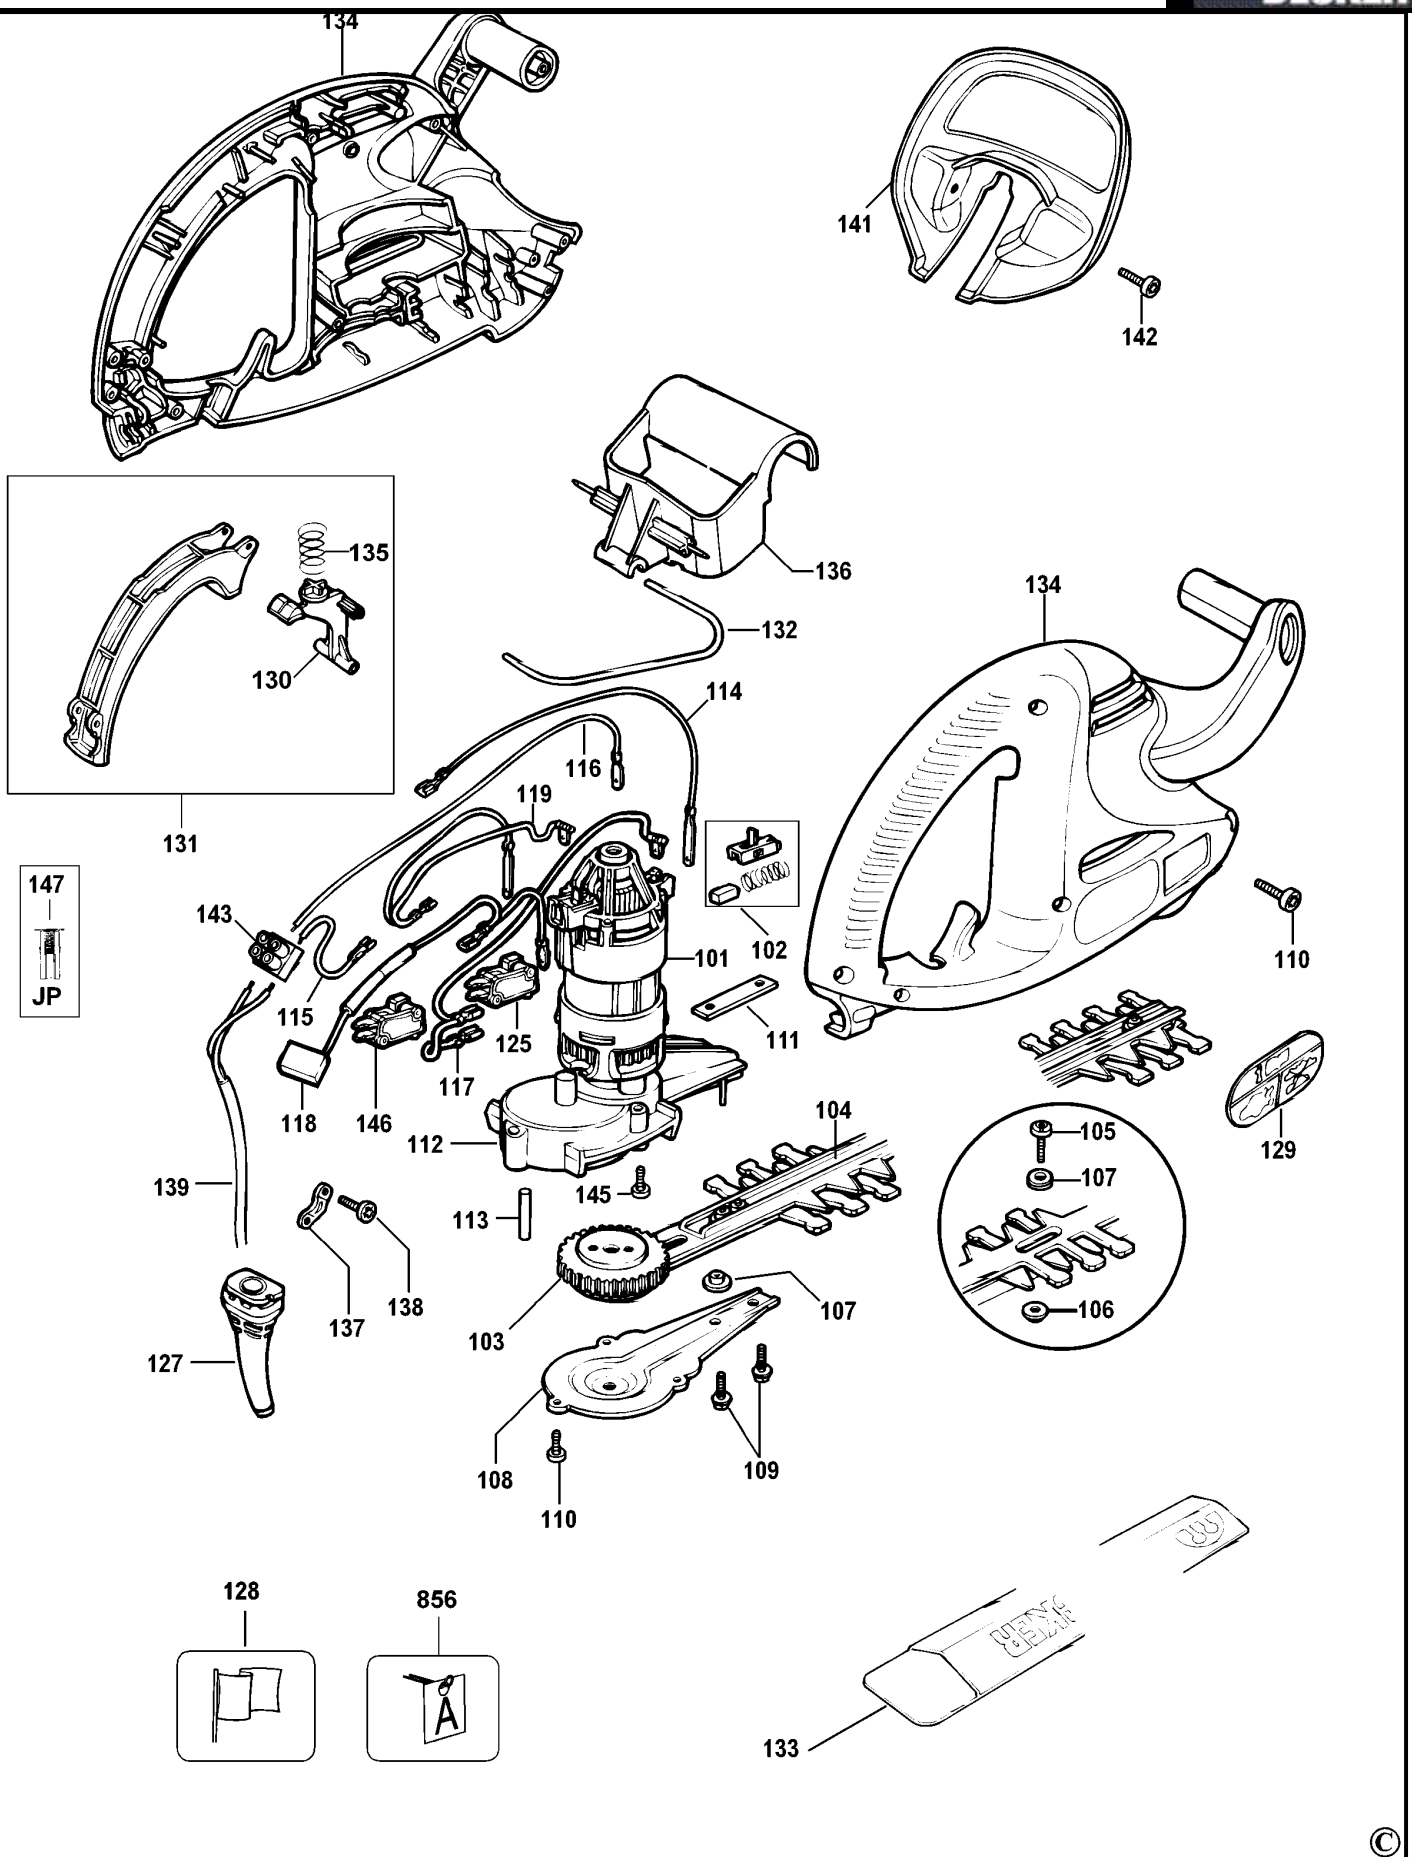

# HECKENSCHERE

# GT350-----B

## TYPE 4

Pos. Nr	Ersatzteilnummer	Beschreibung	Preis	Variants
101	1	571299-20	MOTOR ZSB	
102	2	573162-00	KOHLEKASTEN ZSB	
103	1	579317-04	MESSER & GETRIEBE	
104	1	376579-01	HALTERUNG	
105	4	371954-01	BOLZEN	
106	4	798755	MUTTER M5	
107	4	376614-01	DISTANZSCHEIBE	
108	1	370908	GETR.GEH.ABDECKUNG	
109	2	798754-01	BOLZEN	
110	10	747329	SCHRAUBE	
111	1	370927	PLATTE	
112	1	370930	GETR.GEH.	
113	1	370902	ACHSE	
114	1	370932-10	LITZE GRAU	
115	1	370932-09	LITZE 55 MM	
116	1	811594	LITZE ZSB	
117	1	370932-04	LITZE ROT	
118	1	370932-05	LITZE 90MM SCHWARZ	
119	1	370932-11	LITZE BLAU	
125	1	373246	SCHALTER	
127	1	806603	KABELTUELLE	
128	1	376616-06	TYPENSCHILD	
129	1	579955-00	WARNSCHILD	
130	1	369147	HEBEL	
131	1	576969-00	SCHALTGRIFF	
132	1	370917	VERBINDUNG	
133	1	370936-13	SCHEIDE	
134	1	370953-04	GEHAEUSE	
135	1	806128	FEDER	
136	1	370923-00	ANTRIEB	
137	1	821070	KABELKLEMME	
138	2	821057	SCHRAUBE	
139	1	330048-08	KABELSATZ (EURO)	QS
139	1	808240-21	KABELSATZ	GB
139	1	330048-26	KABELSATZ	CH
139	1	330048-33	KABELSATZ	XE
139	1	573379-00	KABEL	AR
141	1	376581-00	SCHUTZ	
142	2	748636	SCHRAUBE	
143	1	373883	ANSCHLUSSBLOCK	
145	2	812171	SCHRAUBE	
146	1	370915	SCHALTER	