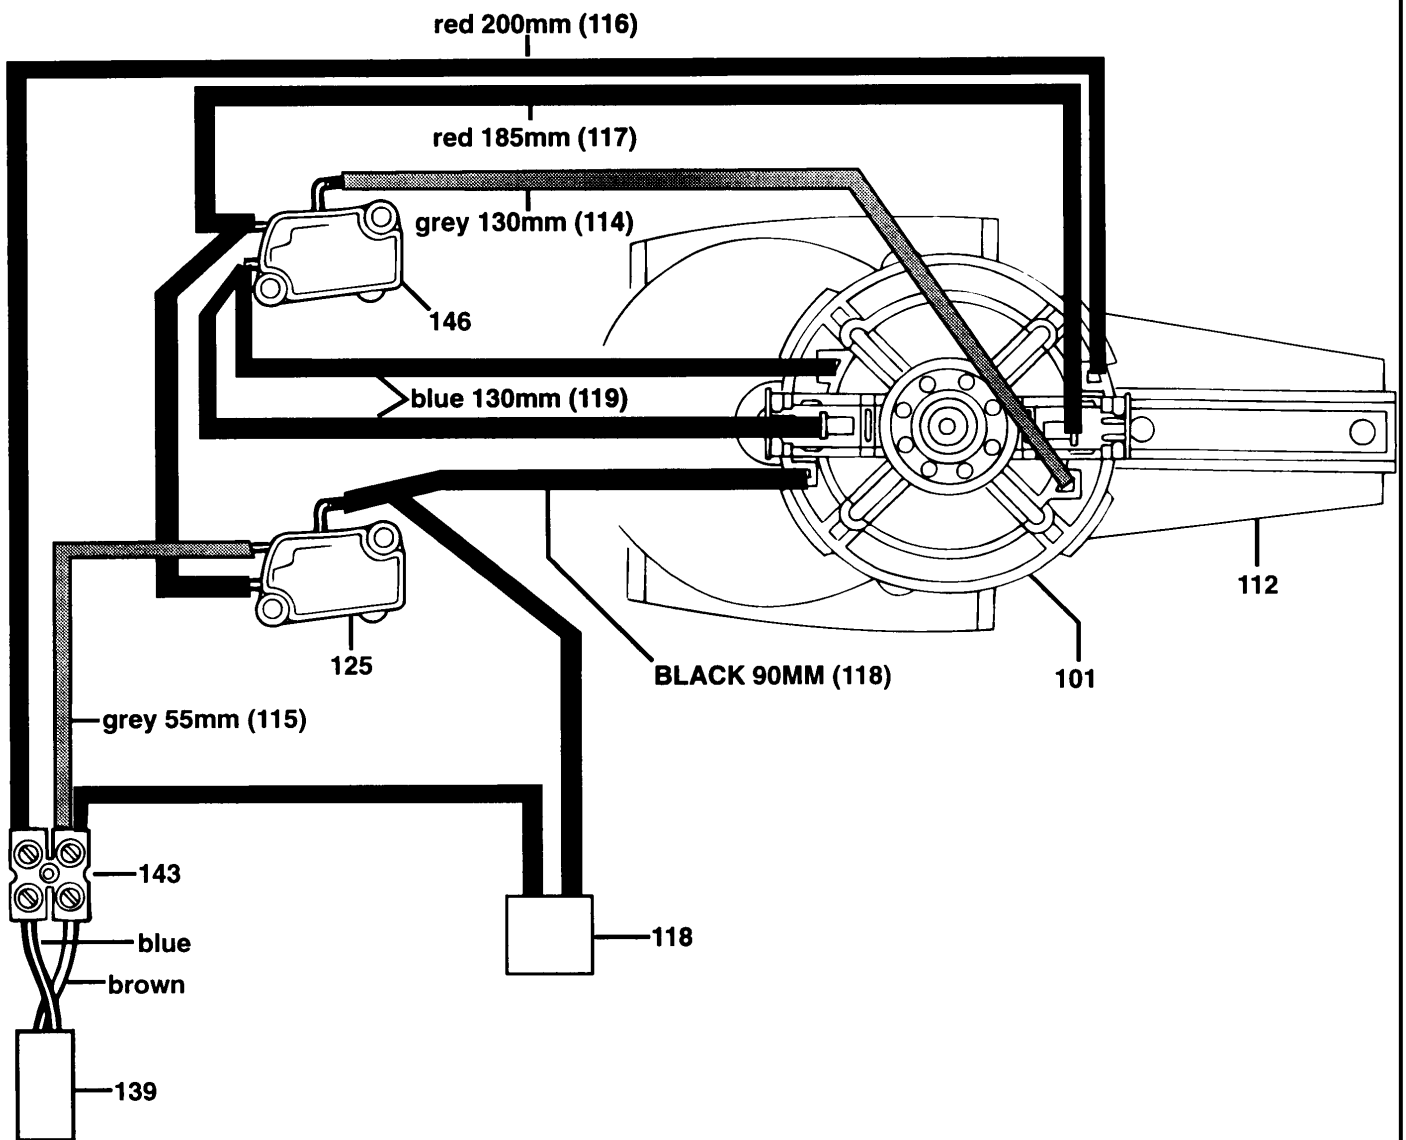

HECKENSCHERE

GT350-----A

TYPE 3

142	2	748636	SCHRAUBE
143	1	373883	ANSCHLUSSBLOCK
145	2	812171	SCHRAUBE
146	1	370915	SCHALTER
147	2	846076	KOHLEKASTEN
148	2	847709	FEDER
149	1	813244	VERBINDER

COLOUR KEY

ENGLISH	FRENCH	ITALIAN	GERMAN
BLACK	NOIR	NERO	SCHWARZ
WHITE	BLANC	BIANCO	WEISS
BROWN	BRUN	MARRONE	BRAUN
BLUE	BLEU	BLU	BLAU
RED	ROUGE	ROSSO	ROT
YELLOW	JAUNE	GIALLO	GELB
GREEN	VERT	VERDE	GRÜN
ORANGE	ORANGE	ARANCIO	ORANGE
GREY	GRIS	GRIGIO	GRAU
CLEAR			KLAR