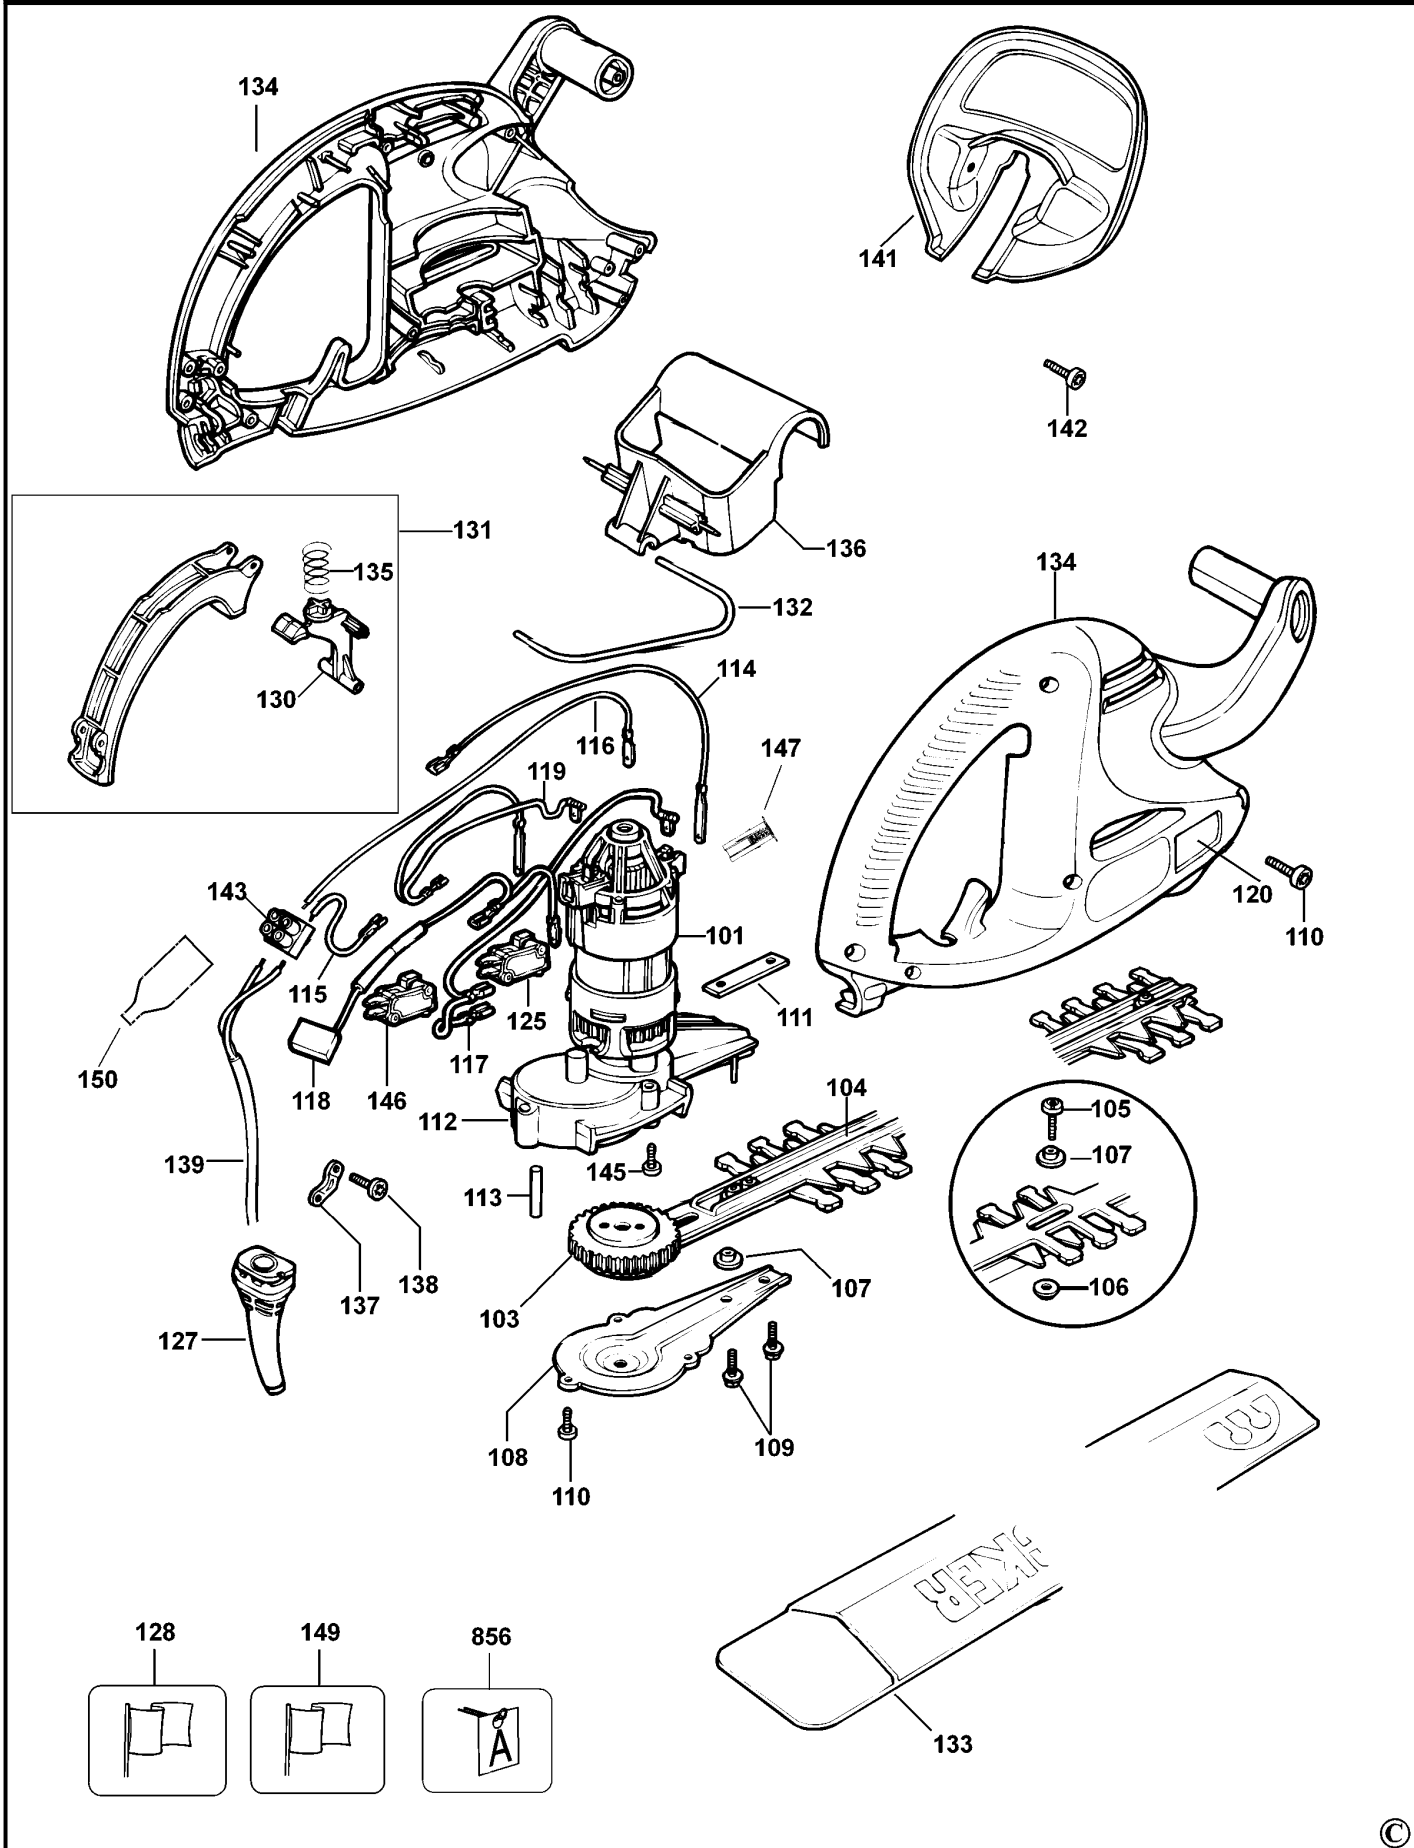

# HECKENSCHERE

# GT340JP01-A

## TYPE 1

Pos. Nr	Ersatzteilnummer	Beschreibung	Preis	Variants
101	1	000000-00	NICHT MEHR LIEFERBAR	JP
103	1	000000-00	NICHT MEHR LIEFERBAR	
104	1	376579-03	HALTERUNG	
105	4	371954-01	BOLZEN	
106	4	798755	MUTTER M5	
107	6	376614-01	DISTANZSCHEIBE	
108	1	370908	GETR.GEH.ABDECKUNG	
109	2	798754-01	BOLZEN	
110	10	747329	SCHRAUBE	
111	1	370927	PLATTE	
112	1	370930	GETR.GEH.	
113	1	370902	ACHSE	
114	1	370932-01	LITZE GRAU	
115	1	370932-09	LITZE 55 MM	
116	1	370932-03	LITZE 200MM ROT	
117	1	370932-04	LITZE ROT	
118	1	370932-05	LITZE 90MM SCHWARZ	
119	1	370932-06	LITZE 130MM BLAU	
125	1	373246	SCHALTER	
127	1	806603	KABELTUELLE	
128	1	376616-07	TYPENSCHILD	JP
130	1	369147	HEBEL	
131	1	576969-00	SCHALTGRIFF	
132	1	370917	VERBINDUNG	
133	1	000000-00	NICHT MEHR LIEFERBAR	JP
134	1	370953-04	GEHAEUSE	
135	1	806128	FEDER	
136	1	370923-00	ANTRIEB	
137	1	821070	KABELKLEMME	
138	2	821057	SCHRAUBE	
139	1	808704-15	KABELSATZ	JP
141	1	376581-00	SCHUTZ	
142	2	748636	SCHRAUBE	
143	1	373883	ANSCHLUSSBLOCK	
145	2	812171	SCHRAUBE	
146	1	370915	SCHALTER	
147	2	832457	KOHLEKASTEN ZSB	
149	1	579955-00	WARNSCHILD	
150	1	000000-00	NICHT MEHR LIEFERBAR	JP
856	1	574480-00	KABEL	JP