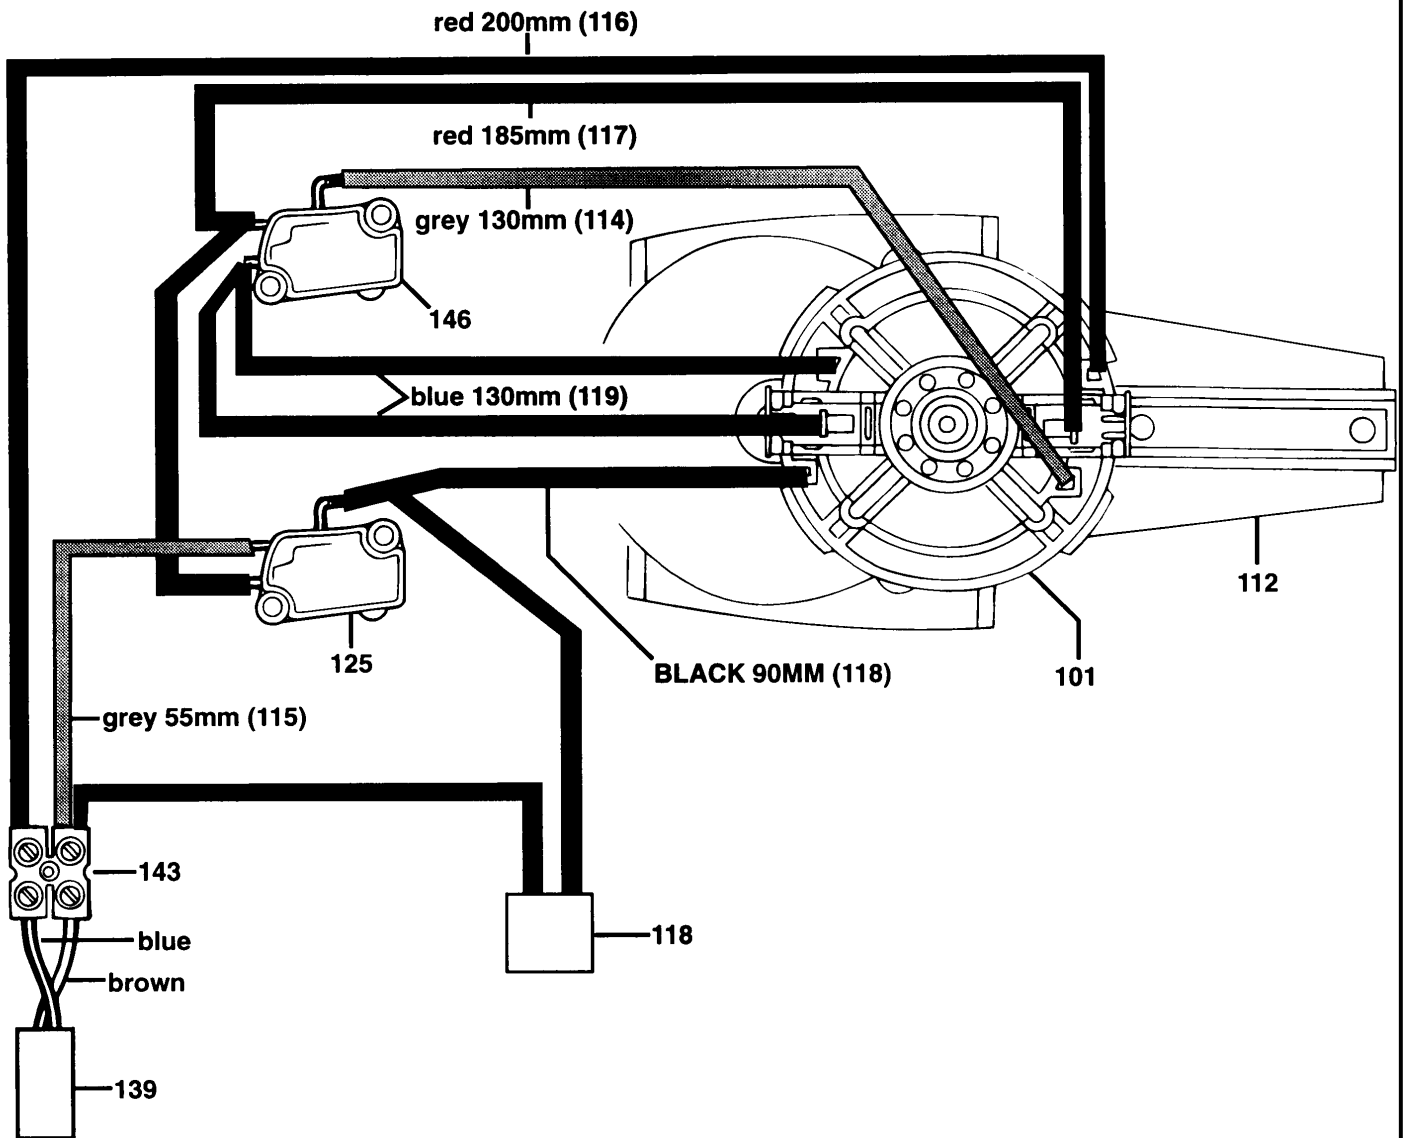

HECKENSCHERE

GT340-----A

TYPE 1

142	2	748636	SCHRAUBE
143	1	373883	ANSCHLUSSBLOCK
145	2	812171	SCHRAUBE
146	1	370915	SCHALTER
147	2	846076	KOHLEKASTEN
148	2	847709	FEDER
149	1	813244	VERBINDER

COLOUR KEY

ENGLISH	FRENCH	ITALIAN	GERMAN
BLACK	NOIR	NERO	SCHWARZ
WHITE	BLANC	BIANCO	WEISS
BROWN	BRUN	MARRONE	BRAUN
BLUE	BLEU	BLU	BLAU
RED	ROUGE	ROSSO	ROT
YELLOW	JAUNE	GIALLO	GELB
GREEN	VERT	VERDE	GRÜN
ORANGE	ORANGE	ARANCIO	ORANGE
GREY	GRIS	GRIGIO	GRAU
CLEAR			KLAR