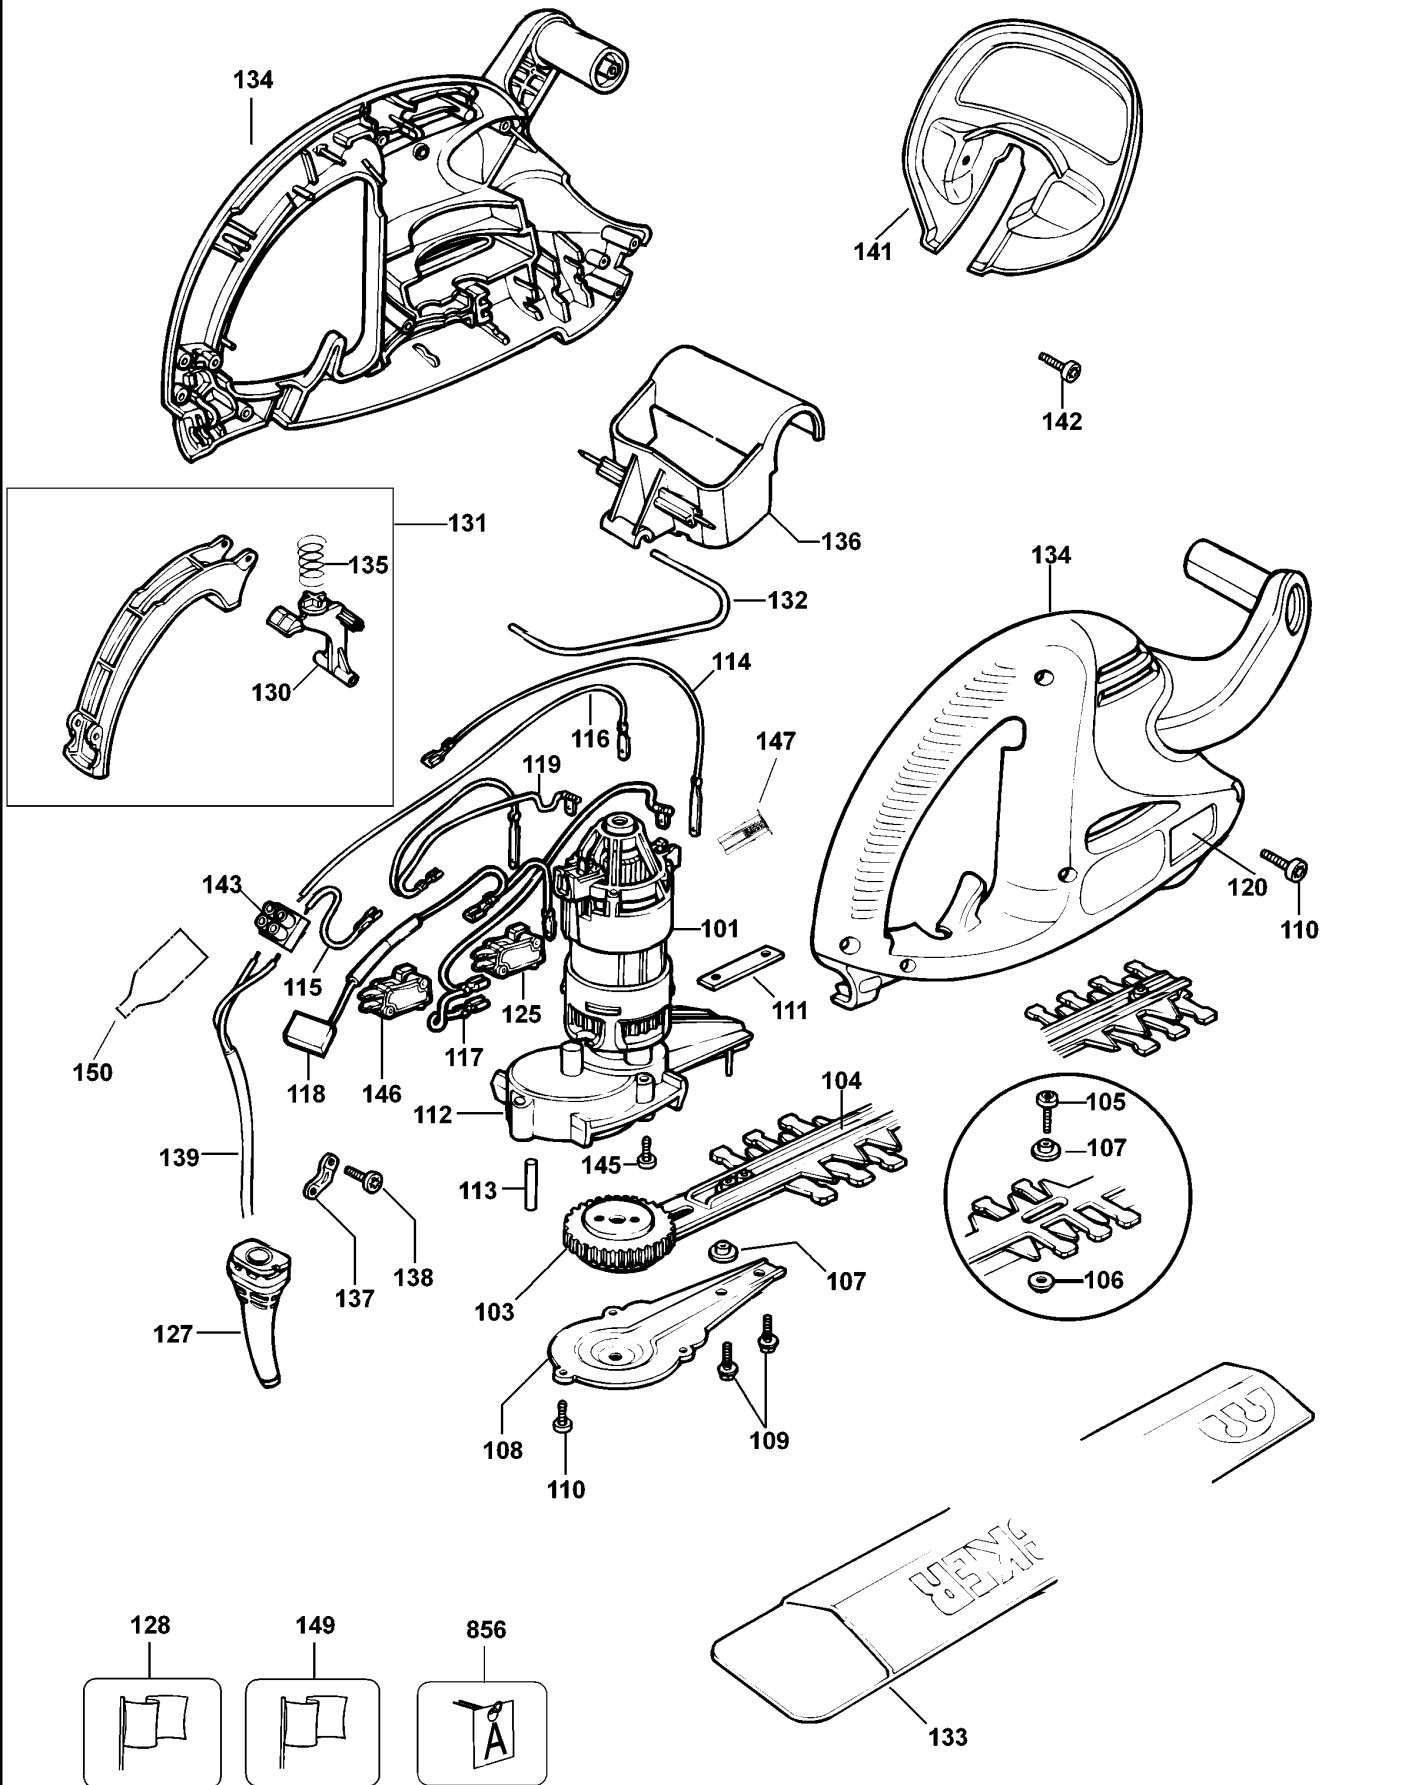

HECKENSCHERE

GT328JP01-A

TYPE 1

HECKENSCHERE

GT328JP01-A

TYPE 1

| Pos. Nr | Ersatzteilnummer | Beschreibung | Preis | Variants |
|---------|------------------|--------------|----------------------|----------|
| 101 | 1 | 000000-00 | NICHT MEHR LIEFERBAR | JP |
| 103 | 1 | 000000-00 | NICHT MEHR LIEFERBAR | JP |
| 104 | 1 | 000000-00 | NICHT MEHR LIEFERBAR | JP |
| 105 | 3 | 371954-01 | BOLZEN | |
| 106 | 3 | 798755 | MUTTER M5 | |
| 107 | 5 | 376614-01 | DISTANZSCHEIBE | |
| 108 | 1 | 370908 | GETR.GEH.ABDECKUNG | |
| 109 | 2 | 798754-01 | BOLZEN | |
| 110 | 10 | 747329 | SCHRAUBE | |
| 111 | 1 | 370927 | PLATTE | |
| 112 | 1 | 370930 | GETR.GEH. | |
| 113 | 1 | 370902 | ACHSE | |
| 114 | 1 | 370932-01 | LITZE GRAU | |
| 115 | 1 | 370932-09 | LITZE 55 MM | |
| 116 | 1 | 370932-03 | LITZE 200MM ROT | |
| 117 | 1 | 370932-04 | LITZE ROT | |
| 118 | 1 | 370932-05 | LITZE 90MM SCHWARZ | |
| 119 | 1 | 370932-06 | LITZE 130MM BLAU | |
| 125 | 1 | 373246 | SCHALTER | |
| 127 | 1 | 806603 | KABELTUELLE | |
| 128 | 1 | 000000-00 | NICHT MEHR LIEFERBAR | JP |
| 130 | 1 | 369147 | HEBEL | |
| 131 | 1 | 576969-00 | SCHALTGRIFF | |
| 132 | 1 | 370917 | VERBINDUNG | |
| 133 | 1 | 000000-00 | NICHT MEHR LIEFERBAR | JP |
| 134 | 1 | 370953-04 | GEHAEUSE | |
| 135 | 1 | 806128 | FEDER | |
| 136 | 1 | 370923-00 | ANTRIEB | |
| 137 | 1 | 821070 | KABELKLEMME | |
| 138 | 2 | 821057 | SCHRAUBE | |
| 139 | 1 | 808704-15 | KABELSATZ | JP |
| 141 | 1 | 376581-00 | SCHUTZ | |
| 142 | 2 | 748636 | SCHRAUBE | |
| 143 | 1 | 373883 | ANSCHLUSSBLOCK | |
| 145 | 2 | 812171 | SCHRAUBE | |
| 146 | 1 | 370915 | SCHALTER | |
| 147 | 2 | 832457 | KOHLEKASTEN ZSB | |
| 149 | 1 | 579955-00 | WARNSCHILD | |
| 150 | 1 | 000000-00 | NICHT MEHR LIEFERBAR | JP |
| 856 | 1 | 574480-00 | KABEL | JP |