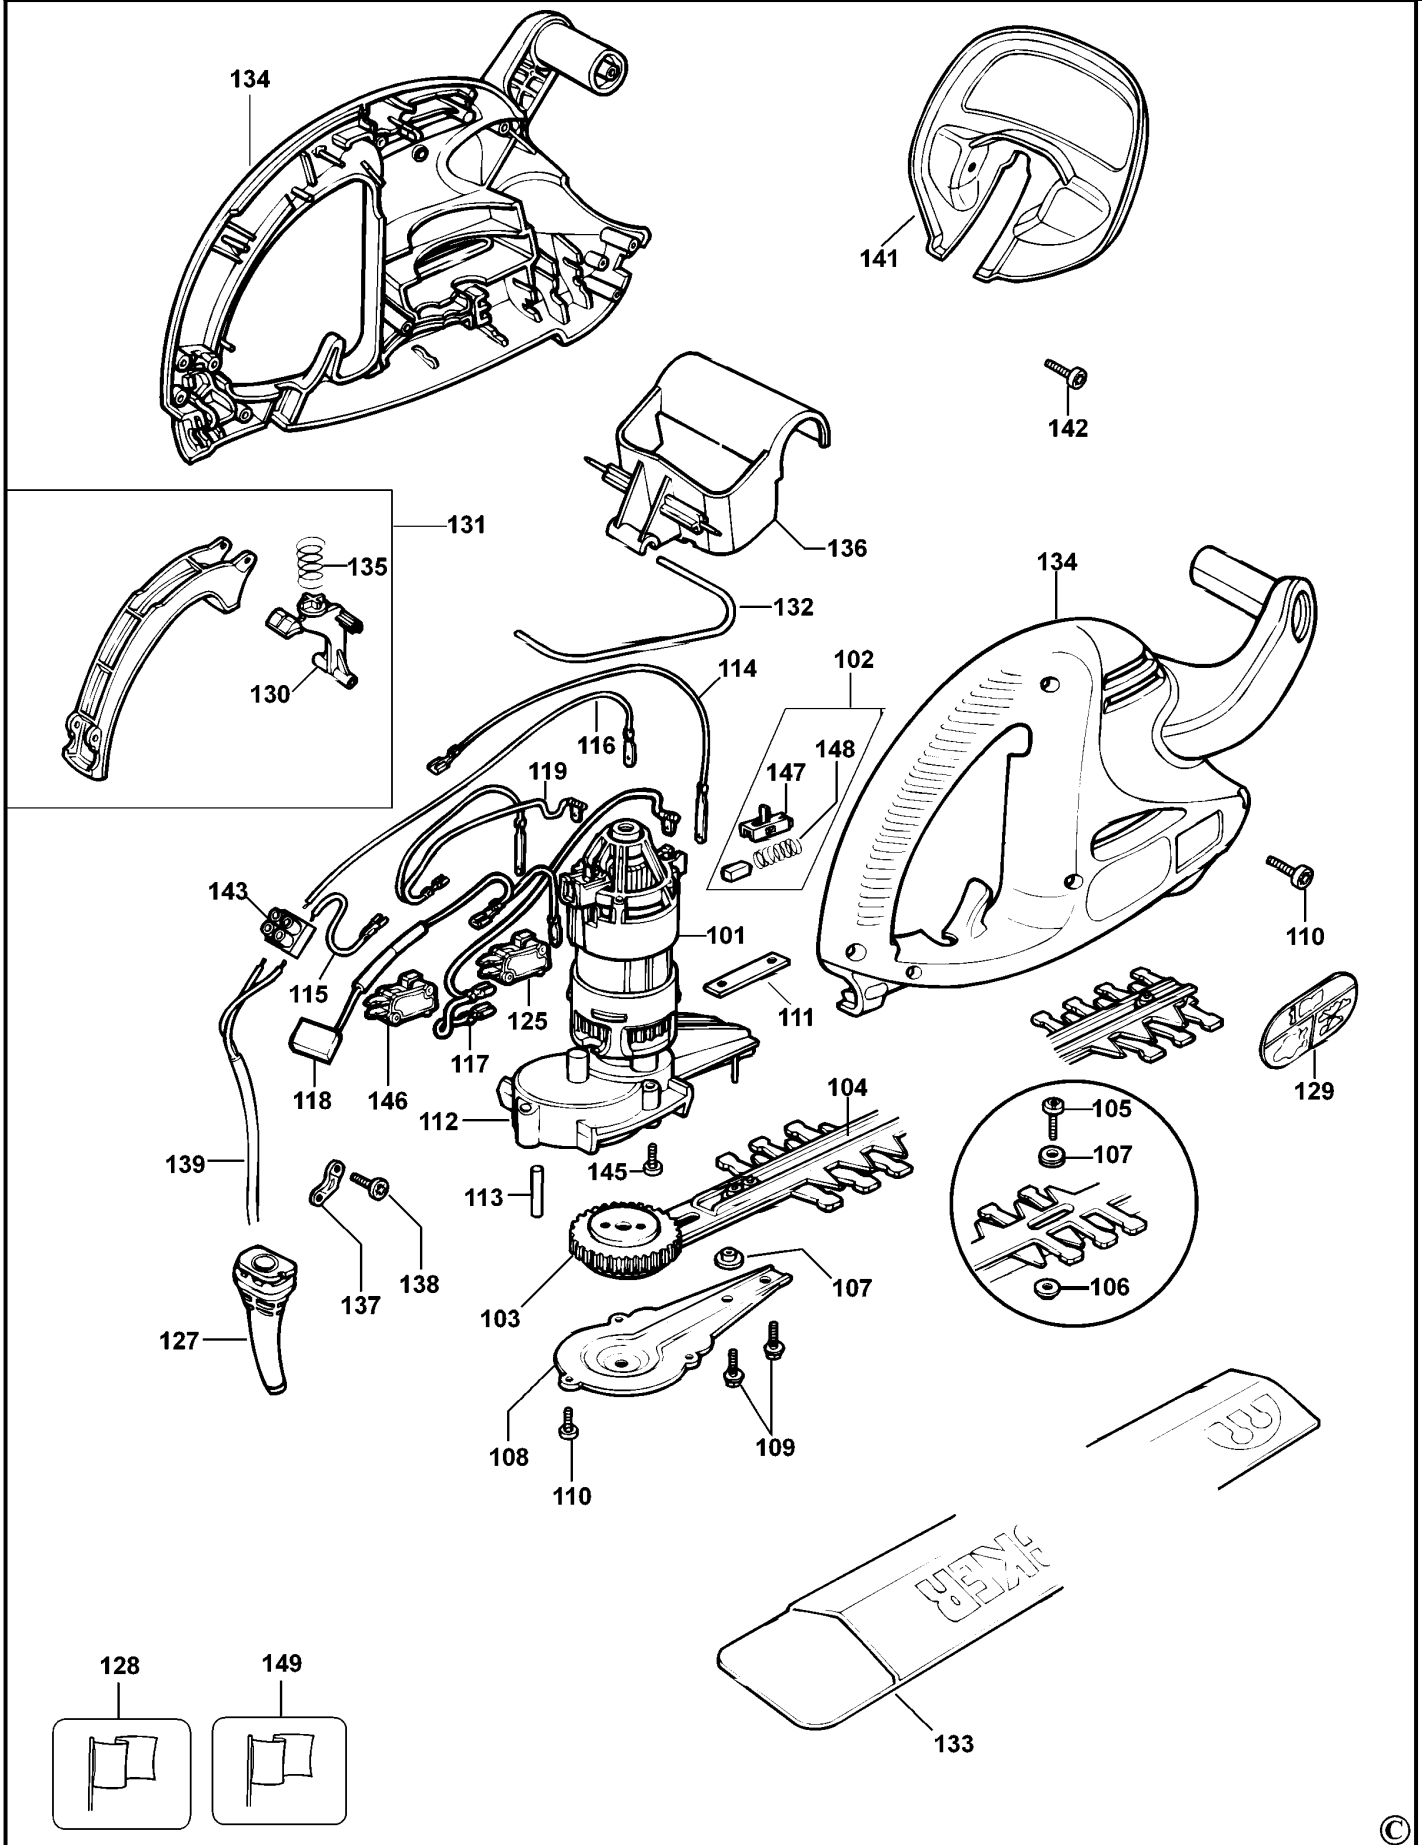

HECKENSCHERE

GT250S----B

TYPE 4

HECKENSCHERE

GT250S----B

TYPE 4

Pos. Nr	Ersatzteilnummer	Beschreibung	Preis	Variants
101	1	571299-22	MOTOR ZSB	
102	1	573162-00	KOHLEKASTEN ZSB	
103	1	370906-06	MESSER ZSB 16"	
104	1	377459-01	HALTERUNG	
105	6	371954-01	BOLZEN	
106	6	798755	MUTTER M5	
107	6	376614-01	DISTANZSCHEIBE	
108	1	370908	GETR.GEH.ABDECKUNG	
109	2	798754-01	BOLZEN	
110	7	747329	SCHRAUBE	
111	1	370927	PLATTE	
112	1	370930	GETR.GEH.	
113	1	370902	ACHSE	
114	1	370932-01	LITZE GRAU	
115	1	370932-09	LITZE 55 MM	
116	1	811594	LITZE ZSB	
117	1	370932-04	LITZE ROT	
118	1	370932-05	LITZE 90MM SCHWARZ	
119	1	370932-06	LITZE 130MM BLAU	
125	1	373246	SCHALTER	
127	1	806603	KABELTUELLE	
128	1	369148-10	TYPENSCHILD	
129	1	579955-00	WARNSCHILD	
130	1	369147	HEBEL	
131	1	576969-00	SCHALTGRIFF	
132	1	370917	VERBINDUNG	
133	1	370936-07	SCHEIDE	
134	1	370953-04	GEHAEUSE	
135	1	806128	FEDER	
136	1	370923-00	ANTRIEB	
137	1	821070	KABELKLEMME	
138	2	821057	SCHRAUBE	
139	1	808240-21	KABELSATZ	GB
139	1	330048-26	KABELSATZ	CH
139	1	330048-04	KABELSATZ (EURO)	QS
141	1	370924-00	SCHUTZ	
142	2	748636	SCHRAUBE	
143	1	373883	ANSCHLUSSBLOCK	
145	2	812171	SCHRAUBE	
146	1	370915	SCHALTER	
147	2	846076	KOHLEKASTEN	
148	1	847709	FEDER	
149	1	377704	WARNSCHILD	XE