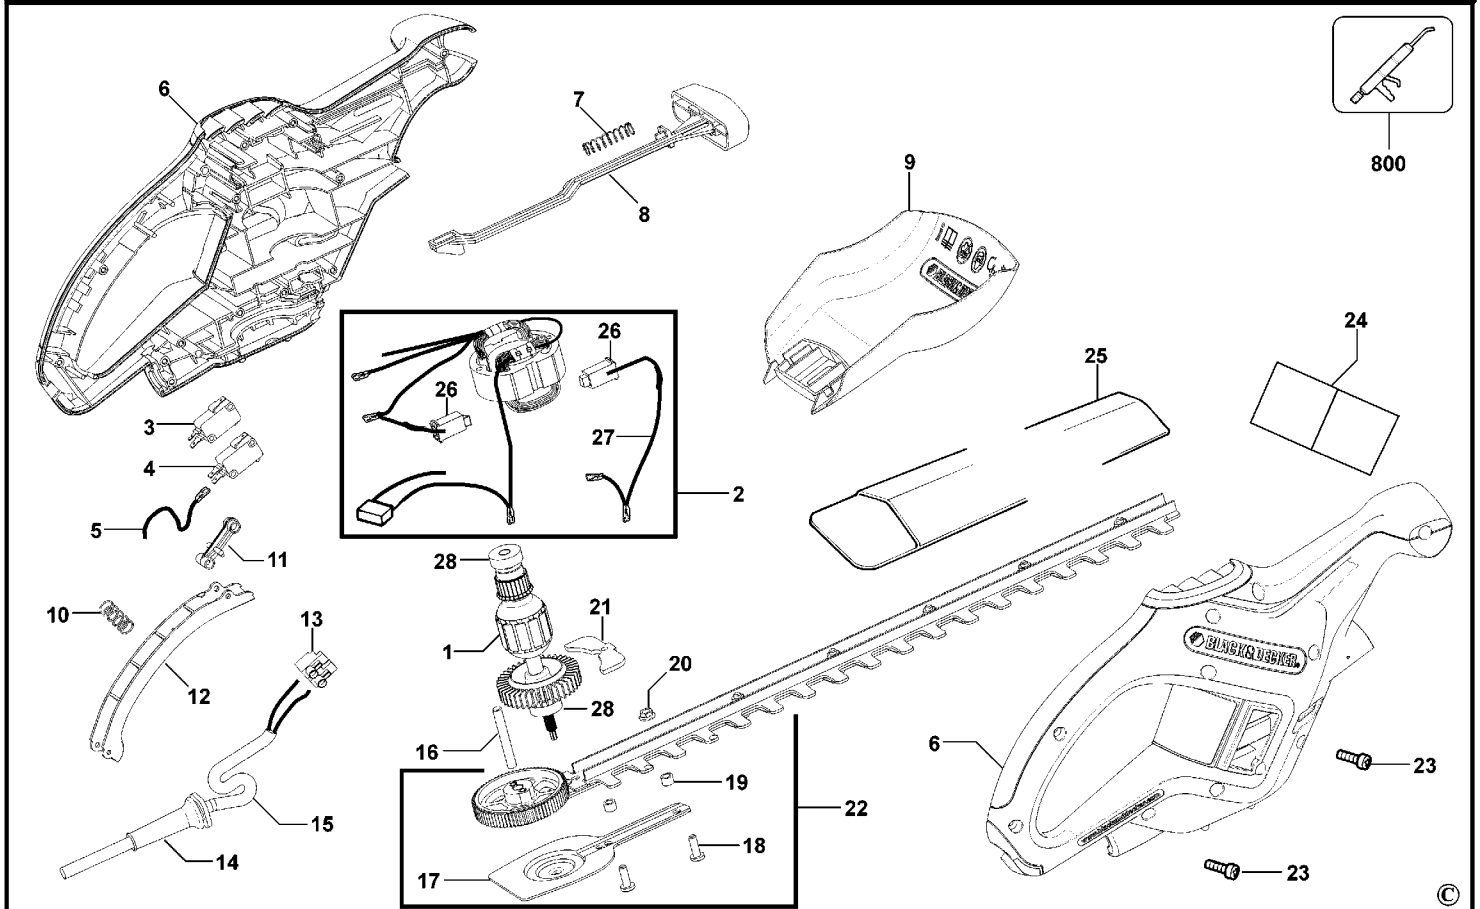

# HECKENSCHERE

## TYPE 1

Pos. Nr	Ersatzteilnummer	Beschreibung	Preis	Variants	
1	1	477276-01	ANKER 230V	GB	Inc Item 28
1	1	477276-01	ANKER 230V	QS	Inc Item 28
2	1	477278-01	FELD ZSB 230V	GB	Inc Items 26 - 27
2	1	477278-01	FELD ZSB 230V	QS	Inc Items 26 - 27
3	1	479253-00	SCHALTER		
4	1	479254-00	SCHALTER		
5	1	479466-01	LITZE BRAUN		
6	1	478456-00	GEHAEUSE		
7	1	479871-00	FEDER		
8	1	479370-00	ANTRIEB		
9	1	477434-00	SCHUTZ		
10	1	806128	FEDER		
11	1	477742-00	ANTRIEB		
12	1	478984-00	SCHALTGRIFF		
13	1	373883	ANSCHLUSSBLOCK		
14	1	770235	SCHUTZ		
15	1	330120-33	KABELSATZ (EURO)	QS	
15	1	808240-24	KABELSATZ	GB	
16	1	493568-00	ACHSE		
17	1	477917-01	HALTERUNGSPLATTE		
18	2	371954-01	BOLZEN		
19	2	478040-00	DISTANZSCHEIBE		
20	2	490951-00	MUTTER M5		
21	1	477275-01	PLATTE		
22	1	477420-02	MESSER & GETRIEBE		Inc 17-18-19-20-21
23	11	747329	SCHRAUBE		
24	1	477425-00	TYPENSCHILD	GB	
24	1	477425-00	TYPENSCHILD	QS	
25	1	478438-00	HUELSE		
26	1	490517-00	KOEHLEPAAR		
27	1	490824-00	LITZE ZSB ROT		
28	2	574853-08	KUGELLAGER		
800	1	870889-03	FETT		Use 3 grams