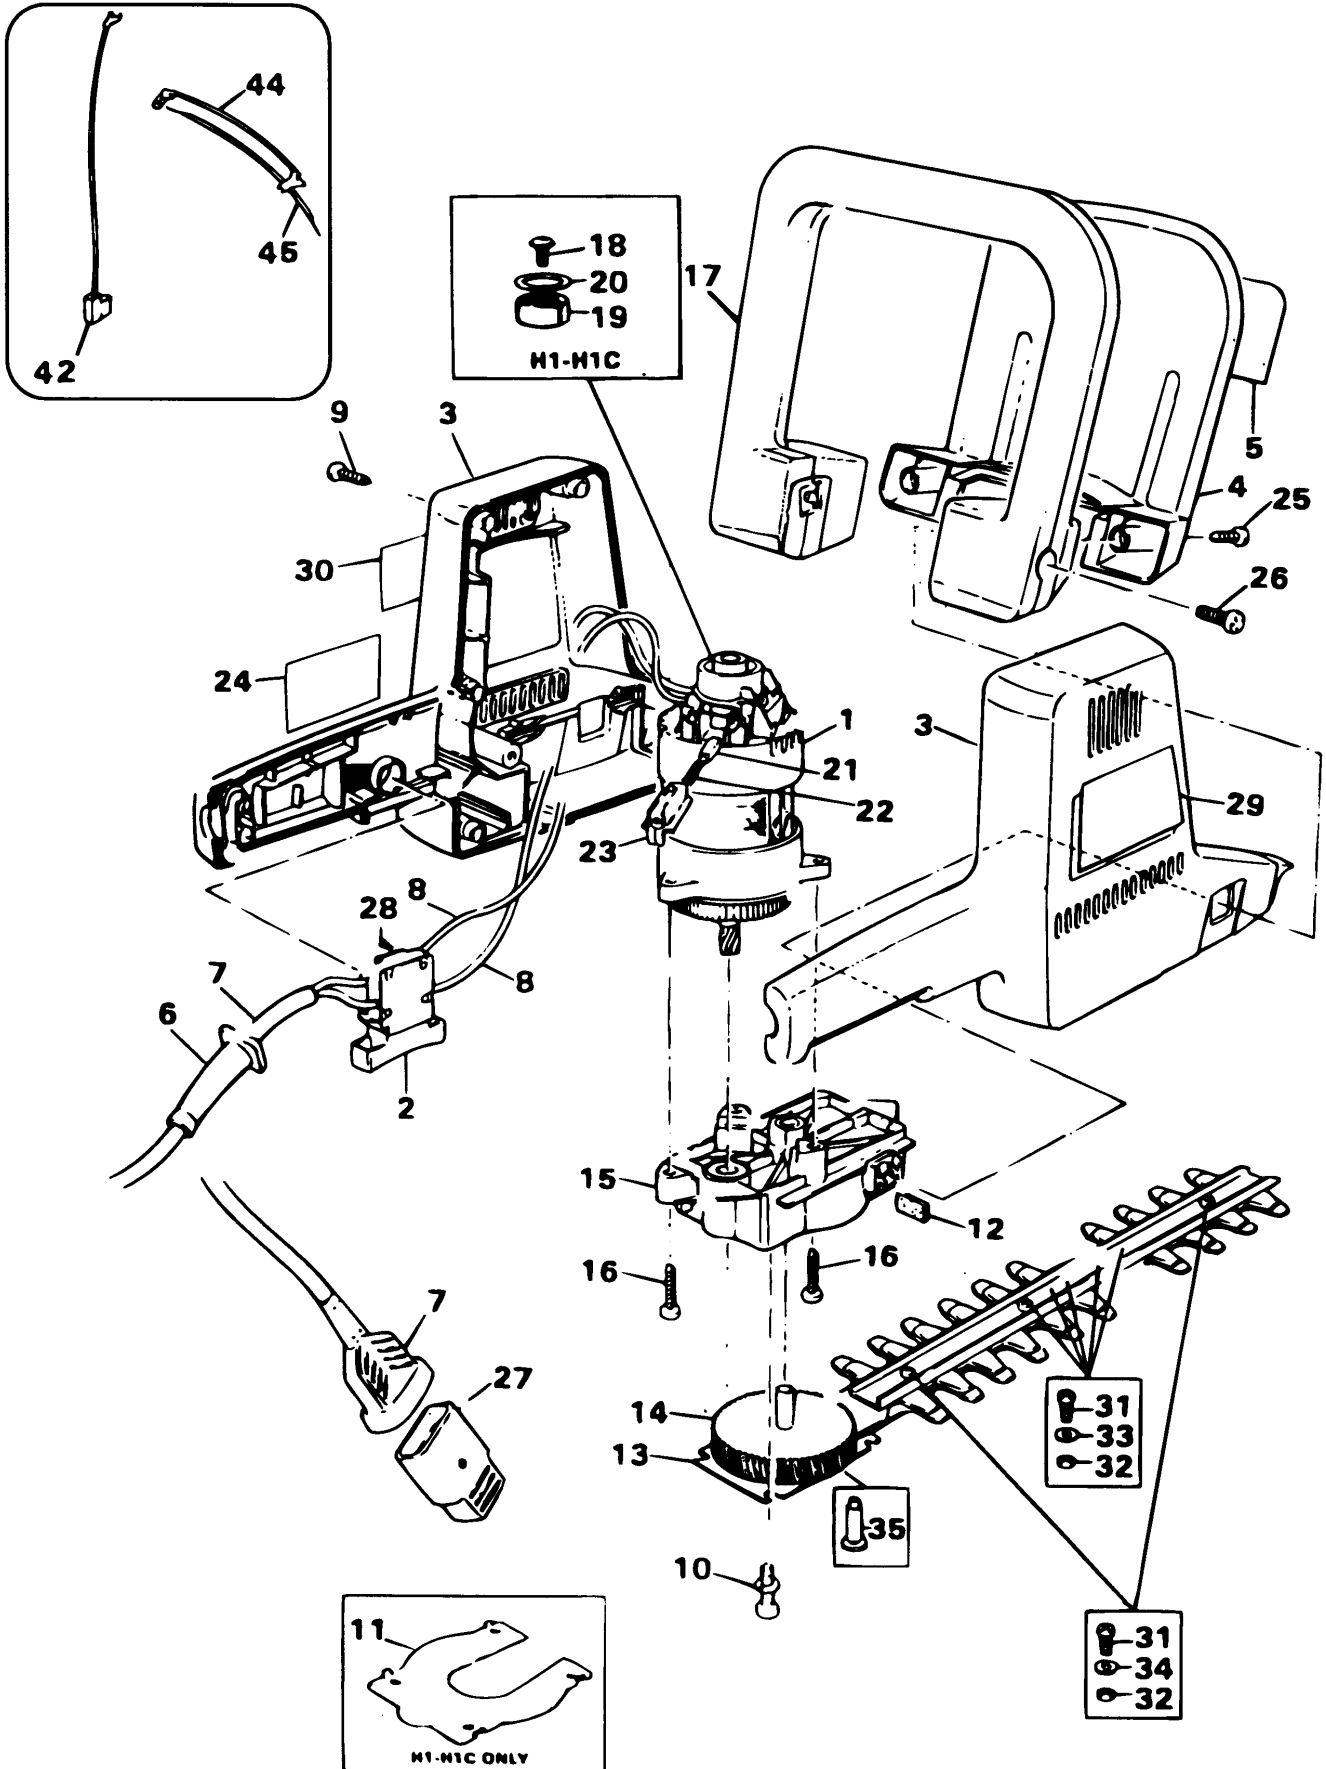

GARTENSCHERE

GS600-----A

TYPE 1

GARTENSCHERE

GS600-----A

TYPE 1

Pos. Nr	Ersatzteilnummer	Beschreibung	Preis	Variants
1	1	000000-00	NICHT MEHR LIEFERBAR	SE
1	1	000000-00	NICHT MEHR LIEFERBAR	ZA
1	1	000000-00	NICHT MEHR LIEFERBAR	IT
1	1	000000-00	NICHT MEHR LIEFERBAR	NL
1	1	000000-00	NICHT MEHR LIEFERBAR	NO
1	1	000000-00	NICHT MEHR LIEFERBAR	FI
1	1	000000-00	NICHT MEHR LIEFERBAR	FR
1	1	000000-00	NICHT MEHR LIEFERBAR	IE
1	1	000000-00	NICHT MEHR LIEFERBAR	CH
1	1	000000-00	NICHT MEHR LIEFERBAR	DE
1	1	000000-00	NICHT MEHR LIEFERBAR	DK
1	1	000000-00	NICHT MEHR LIEFERBAR	AE
1	1	000000-00	NICHT MEHR LIEFERBAR	AT
1	1	000000-00	NICHT MEHR LIEFERBAR	BE
1	1	000000-00	NICHT MEHR LIEFERBAR	ES
1	1	000000-00	NICHT MEHR LIEFERBAR	GB
3	1	000000-00	NICHT MEHR LIEFERBAR	
4	1	000000-00	NICHT MEHR LIEFERBAR	
6	1	859013	SCHUTZ	SE
6	1	859013	SCHUTZ	DK
6	1	859013	SCHUTZ	FI
6	1	859013	SCHUTZ	NO
6	1	859013	SCHUTZ	AT
6	1	859013	SCHUTZ	CH
6	1	859013	SCHUTZ	DE
6	1	890184	KABELTUELLE	IT
6	1	890184	KABELTUELLE	NL
6	1	890184	KABELTUELLE	ZA
6	1	890184	KABELTUELLE	FR
6	1	890184	KABELTUELLE	GB
6	1	890184	KABELTUELLE	IE
6	1	890184	KABELTUELLE	AE
6	1	890184	KABELTUELLE	BE
6	1	890184	KABELTUELLE	ES
7	1	330048-01	KABELSATZ (EURO)	SE
7	1	330048-01	KABELSATZ (EURO)	DK
7	1	330048-01	KABELSATZ (EURO)	FI
7	1	330048-01	KABELSATZ (EURO)	NO
7	1	330048-08	KABELSATZ (EURO)	ES
7	1	330048-08	KABELSATZ (EURO)	IT
7	1	857488	KABEL ZSB	IE
7	1	857488	KABEL ZSB	ZA
7	1	000000-00	NICHT MEHR LIEFERBAR	GB
8	1	000000-00	NICHT MEHR LIEFERBAR	ZA
8	1	000000-00	NICHT MEHR LIEFERBAR	NL
8	1	000000-00	NICHT MEHR LIEFERBAR	NO
8	1	000000-00	NICHT MEHR LIEFERBAR	SE
8	1	000000-00	NICHT MEHR LIEFERBAR	GB
8	1	000000-00	NICHT MEHR LIEFERBAR	IE
8	1	000000-00	NICHT MEHR LIEFERBAR	IT
8	1	000000-00	NICHT MEHR LIEFERBAR	ES
8	1	000000-00	NICHT MEHR LIEFERBAR	FI
8	1	000000-00	NICHT MEHR LIEFERBAR	FR
8	1	000000-00	NICHT MEHR LIEFERBAR	AE
8	1	000000-00	NICHT MEHR LIEFERBAR	BE
8	1	000000-00	NICHT MEHR LIEFERBAR	DK
9	7	849256	SCHRAUBE	
10	4	810483	SCHRAUBE	