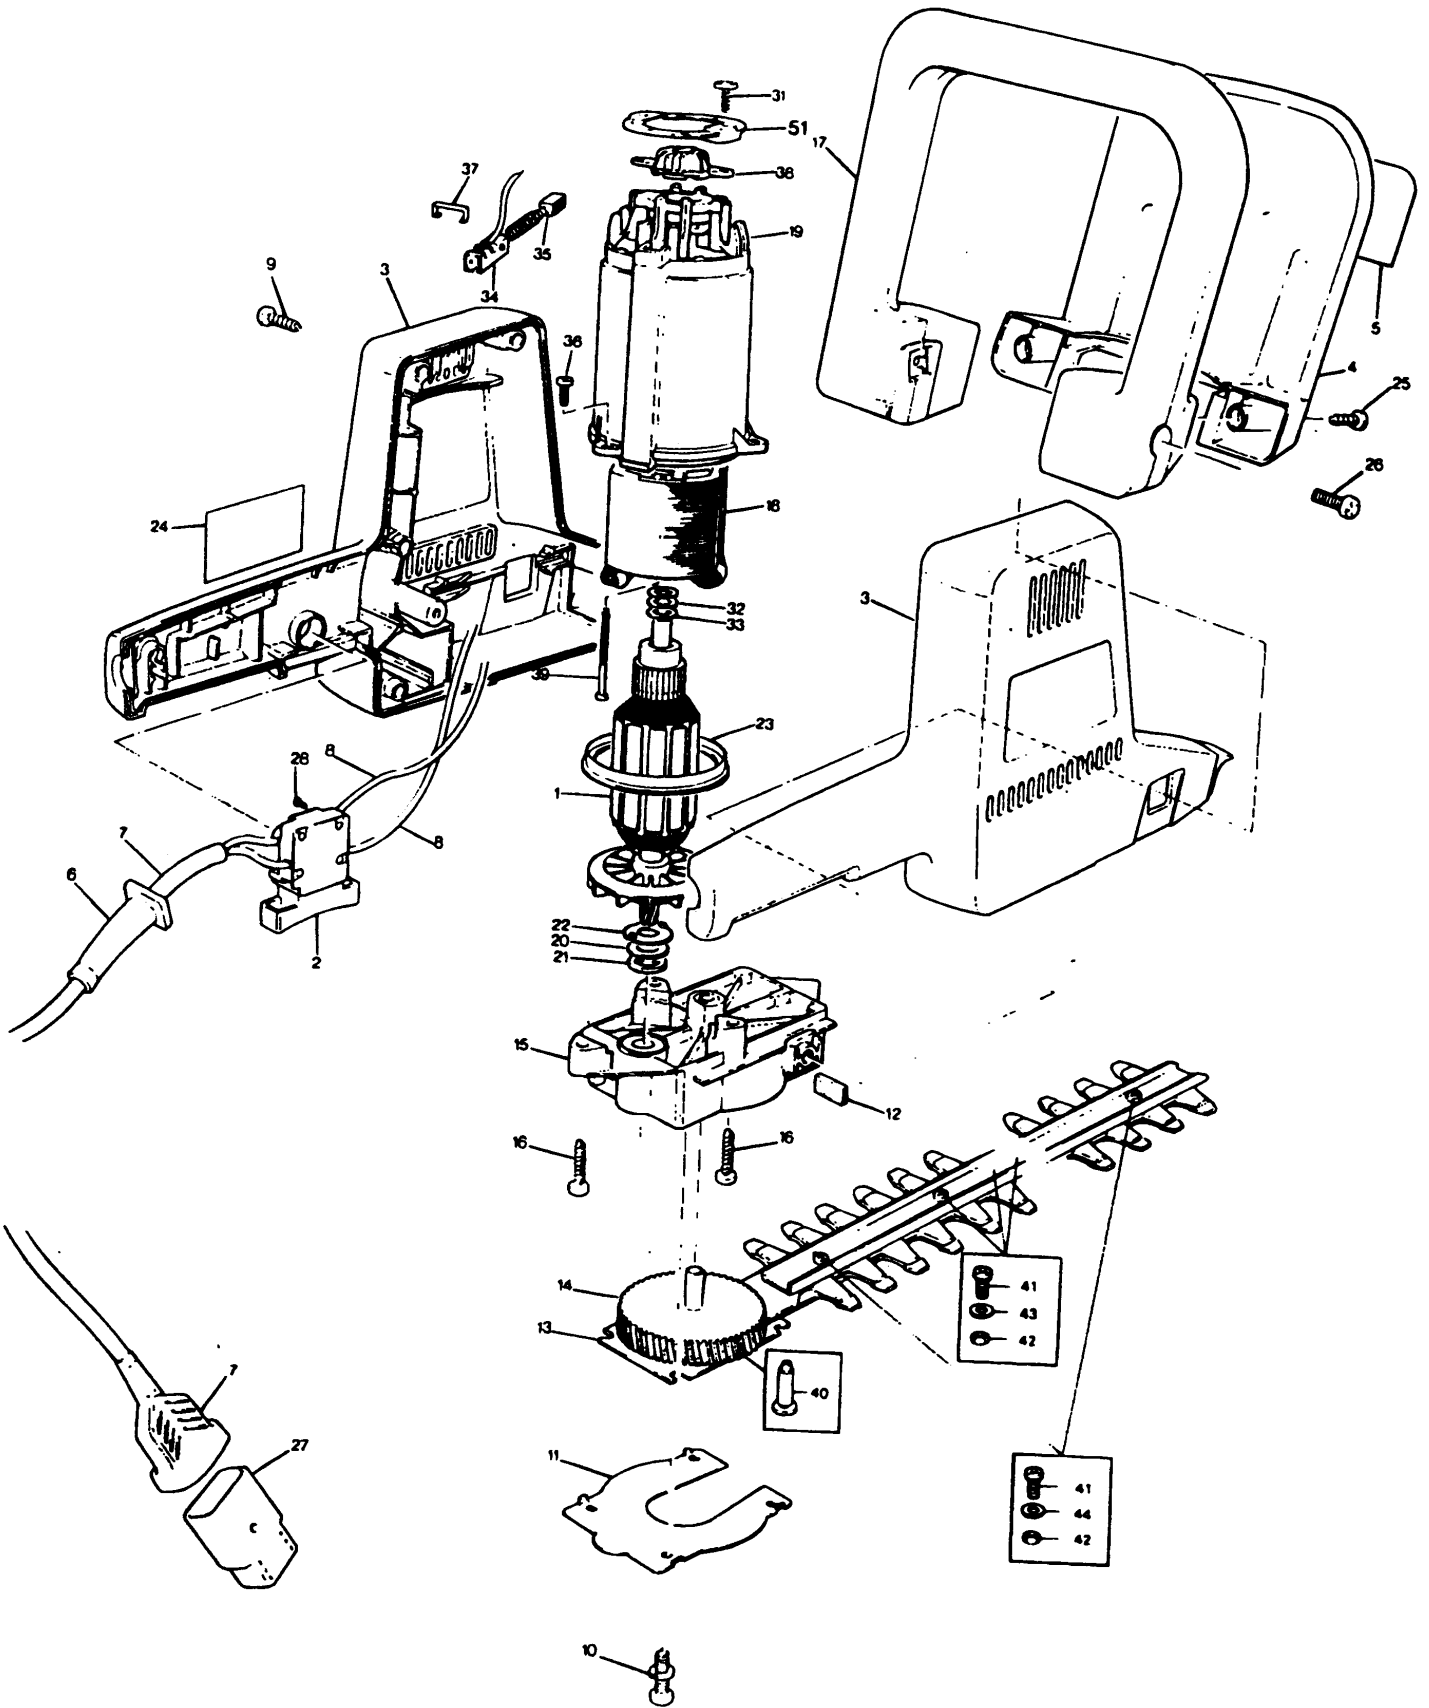

GARTENSCHERE

GS400-----B

TYPE H1B

GARTENSCHERE

GS400-----B

TYPE H1B

Pos. Nr	Ersatzteilnummer	Beschreibung	Preis	Variants
3	1	000000-00	NICHT MEHR LIEFERBAR	
4	1	000000-00	NICHT MEHR LIEFERBAR	
6	1	890184	KABELTUELLE	
7	1	000000-00	NICHT MEHR LIEFERBAR	GB
8	2	000000-00	NICHT MEHR LIEFERBAR	
9	7	849256	SCHRAUBE	
10	1	810483	SCHRAUBE	
11	1	000000-00	NICHT MEHR LIEFERBAR	
12	1	000000-00	NICHT MEHR LIEFERBAR	
13	1	000000-00	NICHT MEHR LIEFERBAR	
14	1	000000-00	NICHT MEHR LIEFERBAR	
16	1	849256	SCHRAUBE	
17	1	000000-00	NICHT MEHR LIEFERBAR	
18	1	000000-00	NICHT MEHR LIEFERBAR	
20	1	000000-00	NICHT MEHR LIEFERBAR	
21	1	000000-00	NICHT MEHR LIEFERBAR	
25	2	849256	SCHRAUBE	
26	2	000000-00	NICHT MEHR LIEFERBAR	
27	1	000000-00	NICHT MEHR LIEFERBAR	
28	3	000000-00	NICHT MEHR LIEFERBAR	
31	1	000000-00	NICHT MEHR LIEFERBAR	
32	1	000000-00	NICHT MEHR LIEFERBAR	
33	1	000000-00	NICHT MEHR LIEFERBAR	
34	2	000000-00	NICHT MEHR LIEFERBAR	
35	2	883772	KOHLE	
36	2	891024	SCHRAUBE	
39	2	000000-00	NICHT MEHR LIEFERBAR	
40	2	000000-00	NICHT MEHR LIEFERBAR	
41	5	829808	SCHRAUBE	
42	5	892153	MUTTER	
43	3	813279	DISTANZSCHEIBE	
44	2	813278	DISTANZSCHEIBE	