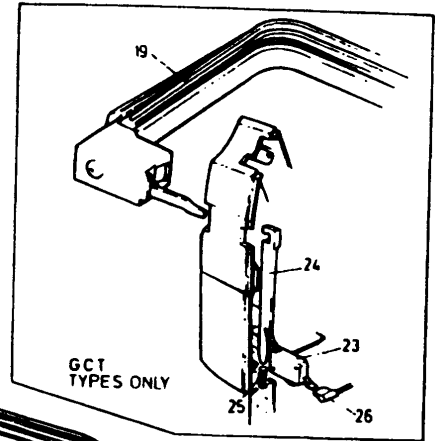

GARTENSCHERE

GCT400E---A

TYPE 1

GARTENSCHERE

GCT400E---A

TYPE 1

Pos. Nr	Ersatzteilnummer	Beschreibung	Preis	Variants
1	1	857488	KABEL ZSB	IE
1	1	857488	KABEL ZSB	ZA
1	1	330048-01	KABELSATZ (EURO)	NO
1	1	330048-01	KABELSATZ (EURO)	SE
1	1	330048-01	KABELSATZ (EURO)	DE
1	1	330048-01	KABELSATZ (EURO)	DK
1	1	330048-01	KABELSATZ (EURO)	FI
1	1	000000-00	NICHT MEHR LIEFERBAR	GB
2	1	807285-08	KONDENSATOR	
3	1	859013	SCHUTZ	
4	7	849256	SCHRAUBE	
6	1	000000-00	NICHT MEHR LIEFERBAR	
7	2	000000-00	NICHT MEHR LIEFERBAR	
9	1	000000-00	NICHT MEHR LIEFERBAR	
11	1	000000-00	NICHT MEHR LIEFERBAR	
12	1	000000-00	NICHT MEHR LIEFERBAR	
13	1	000000-00	NICHT MEHR LIEFERBAR	
15	1	795780	SCHALTER	DE
15	1	795780	SCHALTER	H5
15	1	795780	SCHALTER	H3
15	1	795780	SCHALTER	H1-H1A
26	1	810965	LITZE	
28	2	000000-00	NICHT MEHR LIEFERBAR	
30	1	000000-00	NICHT MEHR LIEFERBAR	
32	1	000000-00	NICHT MEHR LIEFERBAR	
33	1	000000-00	NICHT MEHR LIEFERBAR	
35	2	883772	KOHLE	
36	3	891024	SCHRAUBE	
38	1	000000-00	NICHT MEHR LIEFERBAR	
39	1	000000-00	NICHT MEHR LIEFERBAR	
40	4	895810	SCHRAUBE	
42	1	000000-00	NICHT MEHR LIEFERBAR	
43	4	000000-00	NICHT MEHR LIEFERBAR	
45	*1	000000-00	NICHT MEHR LIEFERBAR	H5A
47	1	000000-00	NICHT MEHR LIEFERBAR	DE
49	2	000000-00	NICHT MEHR LIEFERBAR	
50	1	000000-00	NICHT MEHR LIEFERBAR	GCT400 H5 DE
50	1	000000-00	NICHT MEHR LIEFERBAR	GCT400E H5 DE
50	1	000000-00	NICHT MEHR LIEFERBAR	GCT600-GCT600E H5

R10483

Wenn Artikel 14, Gehäuse, für Typ 1-5, benötigt wird, Artikel 14, 15 vom Typ 5 verwenden.

Wird Artikel 45, Getriebe, benötigt für Typ 1-5, so ist Artikel 45 von Typ H5A zu verwenden.

Wird Artikel 48, Anker, für Typ 1-1A benötigt, sind Artikel 48, 50 von Typ H5 zu verwenden.