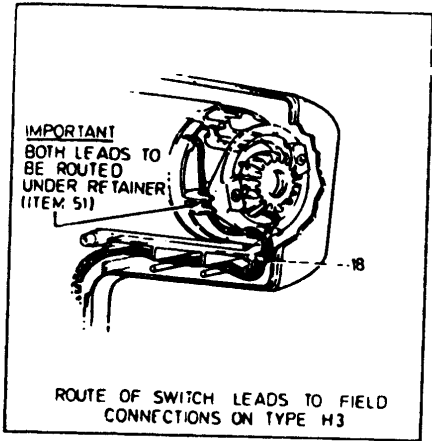

GARTENSCHERE

GCT400E---A

TYPE 1

GARTENSCHERE

GCT400E---A

TYPE 1

Pos. Nr	Ersatzteilnummer	Beschreibung	Preis	Variants
1	1	857488	KABEL ZSB	IE
1	1	857488	KABEL ZSB	ZA
1	1	330048-01	KABELSATZ (EURO)	NO
1	1	330048-01	KABELSATZ (EURO)	SE
1	1	330048-01	KABELSATZ (EURO)	DE
1	1	330048-01	KABELSATZ (EURO)	DK
1	1	330048-01	KABELSATZ (EURO)	FI
1	1	000000-00	NICHT MEHR LIEFERBAR	GB
2	1	807285-08	KONDENSATOR	
3	1	859013	SCHUTZ	
4	7	849256	SCHRAUBE	
6	1	000000-00	NICHT MEHR LIEFERBAR	
7	2	000000-00	NICHT MEHR LIEFERBAR	
9	1	000000-00	NICHT MEHR LIEFERBAR	
11	1	000000-00	NICHT MEHR LIEFERBAR	
12	1	000000-00	NICHT MEHR LIEFERBAR	
13	1	000000-00	NICHT MEHR LIEFERBAR	
15	1	795780	SCHALTER	DE
15	1	795780	SCHALTER	H5
15	1	795780	SCHALTER	H3
15	1	795780	SCHALTER	H1-H1A
26	1	810965	LITZE	
28	2	000000-00	NICHT MEHR LIEFERBAR	
30	1	000000-00	NICHT MEHR LIEFERBAR	
32	1	000000-00	NICHT MEHR LIEFERBAR	
33	1	000000-00	NICHT MEHR LIEFERBAR	
35	2	883772	KOHLE	
36	3	891024	SCHRAUBE	
38	1	000000-00	NICHT MEHR LIEFERBAR	
39	1	000000-00	NICHT MEHR LIEFERBAR	
40	4	895810	SCHRAUBE	
42	1	000000-00	NICHT MEHR LIEFERBAR	
43	4	000000-00	NICHT MEHR LIEFERBAR	
45	*1	000000-00	NICHT MEHR LIEFERBAR	H5A
47	1	000000-00	NICHT MEHR LIEFERBAR	DE
49	2	000000-00	NICHT MEHR LIEFERBAR	
50	1	000000-00	NICHT MEHR LIEFERBAR	GCT400 H5 DE
50	1	000000-00	NICHT MEHR LIEFERBAR	GCT400E H5 DE
50	1	000000-00	NICHT MEHR LIEFERBAR	GCT600-GCT600E H5

R10483

Wenn Artikel 14, Gehäuse, für Typ 1-5, benötigt wird, Artikel 14, 15 vom Typ 5 verwenden.

Wird Artikel 45, Getriebe, benötigt für Typ 1-5, so ist Artikel 45 von Typ H5A zu verwenden.

Wird Artikel 48, Anker, für Typ 1-1A benötigt, sind Artikel 48, 50 von Typ H5 zu verwenden.