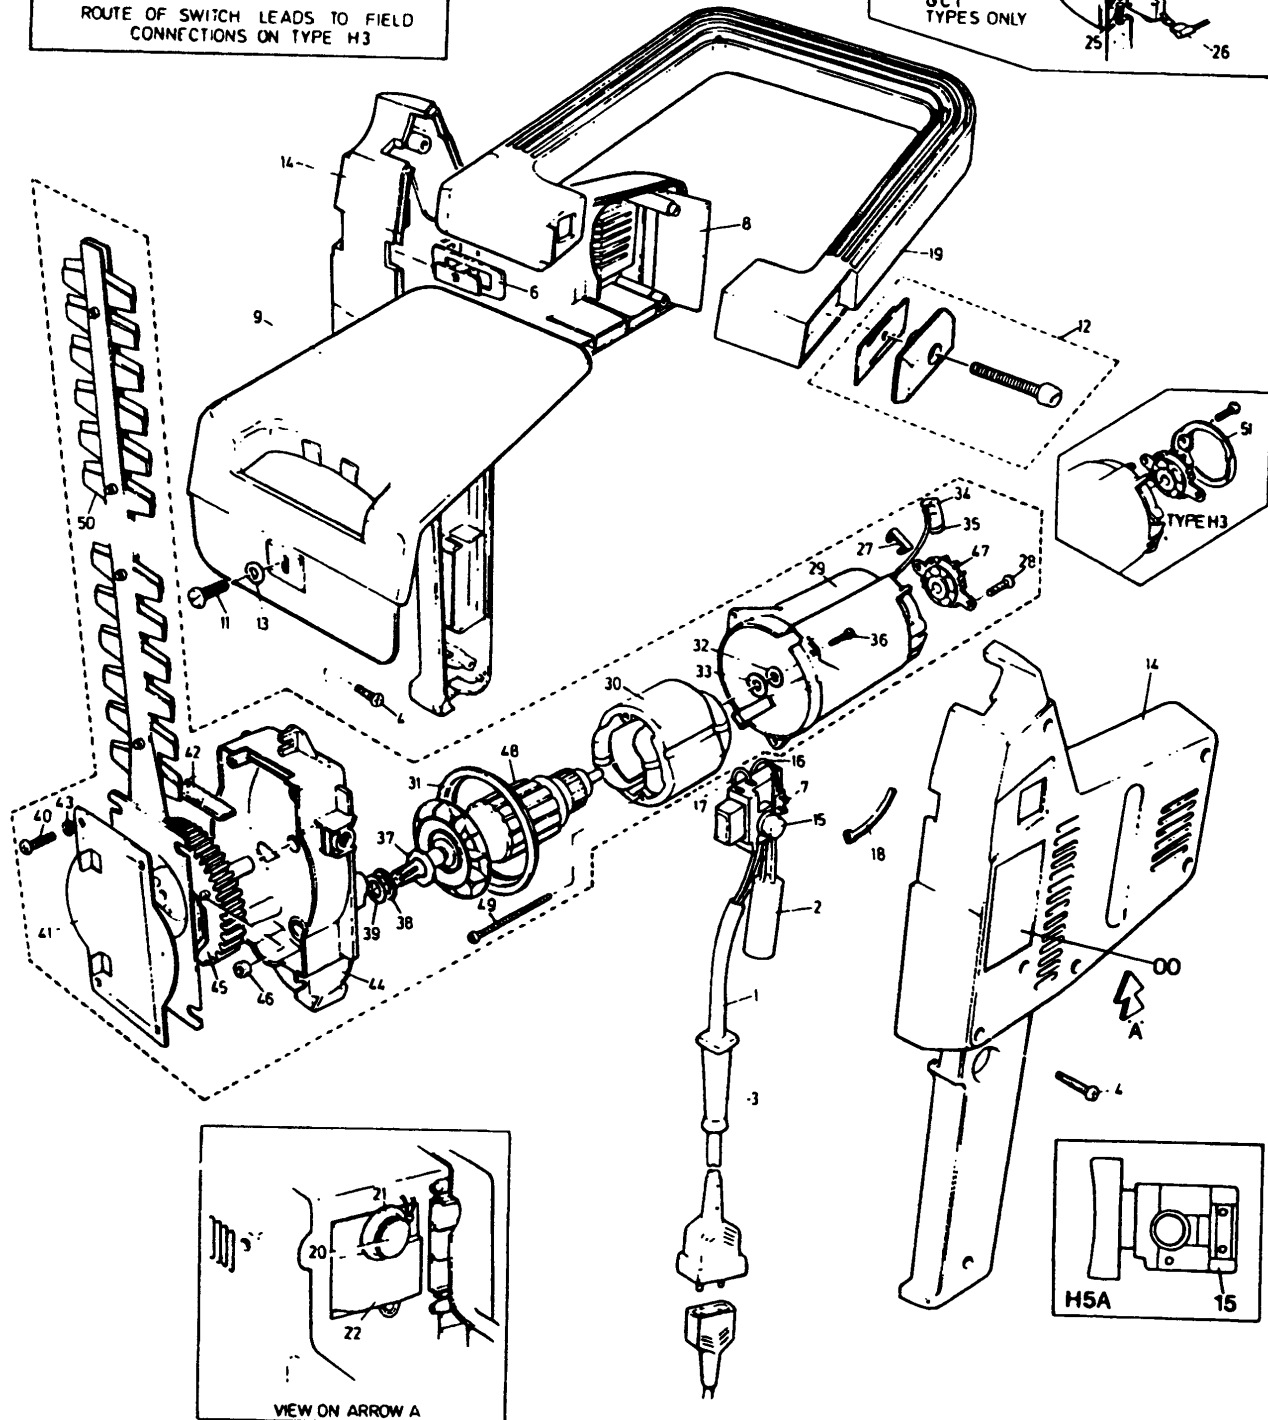

GARTENSCHERE

GCT400E---A

TYPE 1

GARTENSCHERE

GCT400E---A

TYPE 1

Pos. Nr	Ersatzteilnummer	Beschreibung	Preis	Variants
1	1	857488	KABEL ZSB	IE
1	1	857488	KABEL ZSB	ZA
1	1	330048-01	KABELSATZ (EURO)	NO
1	1	330048-01	KABELSATZ (EURO)	SE
1	1	330048-01	KABELSATZ (EURO)	DE
1	1	330048-01	KABELSATZ (EURO)	DK
1	1	330048-01	KABELSATZ (EURO)	FI
1	1	000000-00	NICHT MEHR LIEFERBAR	GB
2	1	807285-08	KONDENSATOR	
3	1	859013	SCHUTZ	
4	7	849256	SCHRAUBE	
6	1	000000-00	NICHT MEHR LIEFERBAR	
7	2	000000-00	NICHT MEHR LIEFERBAR	
9	1	000000-00	NICHT MEHR LIEFERBAR	
11	1	000000-00	NICHT MEHR LIEFERBAR	
12	1	000000-00	NICHT MEHR LIEFERBAR	
13	1	000000-00	NICHT MEHR LIEFERBAR	
15	1	795780	SCHALTER	DE
15	1	795780	SCHALTER	H5
15	1	795780	SCHALTER	H3
15	1	795780	SCHALTER	H1-H1A
26	1	810965	LITZE	
28	2	000000-00	NICHT MEHR LIEFERBAR	
30	1	000000-00	NICHT MEHR LIEFERBAR	
32	1	000000-00	NICHT MEHR LIEFERBAR	
33	1	000000-00	NICHT MEHR LIEFERBAR	
35	2	883772	KOHLE	
36	3	891024	SCHRAUBE	
38	1	000000-00	NICHT MEHR LIEFERBAR	
39	1	000000-00	NICHT MEHR LIEFERBAR	
40	4	895810	SCHRAUBE	
42	1	000000-00	NICHT MEHR LIEFERBAR	
43	4	000000-00	NICHT MEHR LIEFERBAR	
45	*1	000000-00	NICHT MEHR LIEFERBAR	H5A
47	1	000000-00	NICHT MEHR LIEFERBAR	DE
49	2	000000-00	NICHT MEHR LIEFERBAR	
50	1	000000-00	NICHT MEHR LIEFERBAR	GCT400 H5 DE
50	1	000000-00	NICHT MEHR LIEFERBAR	GCT400E H5 DE
50	1	000000-00	NICHT MEHR LIEFERBAR	GCT600-GCT600E H5

R10483

Wenn Artikel 14, Gehäuse, für Typ 1-5, benötigt wird, Artikel 14, 15 vom Typ 5 verwenden.

Wird Artikel 45, Getriebe, benötigt für Typ 1-5, so ist Artikel 45 von Typ H5A zu verwenden.

Wird Artikel 48, Anker, für Typ 1-1A benötigt, sind Artikel 48, 50 von Typ H5 zu verwenden.